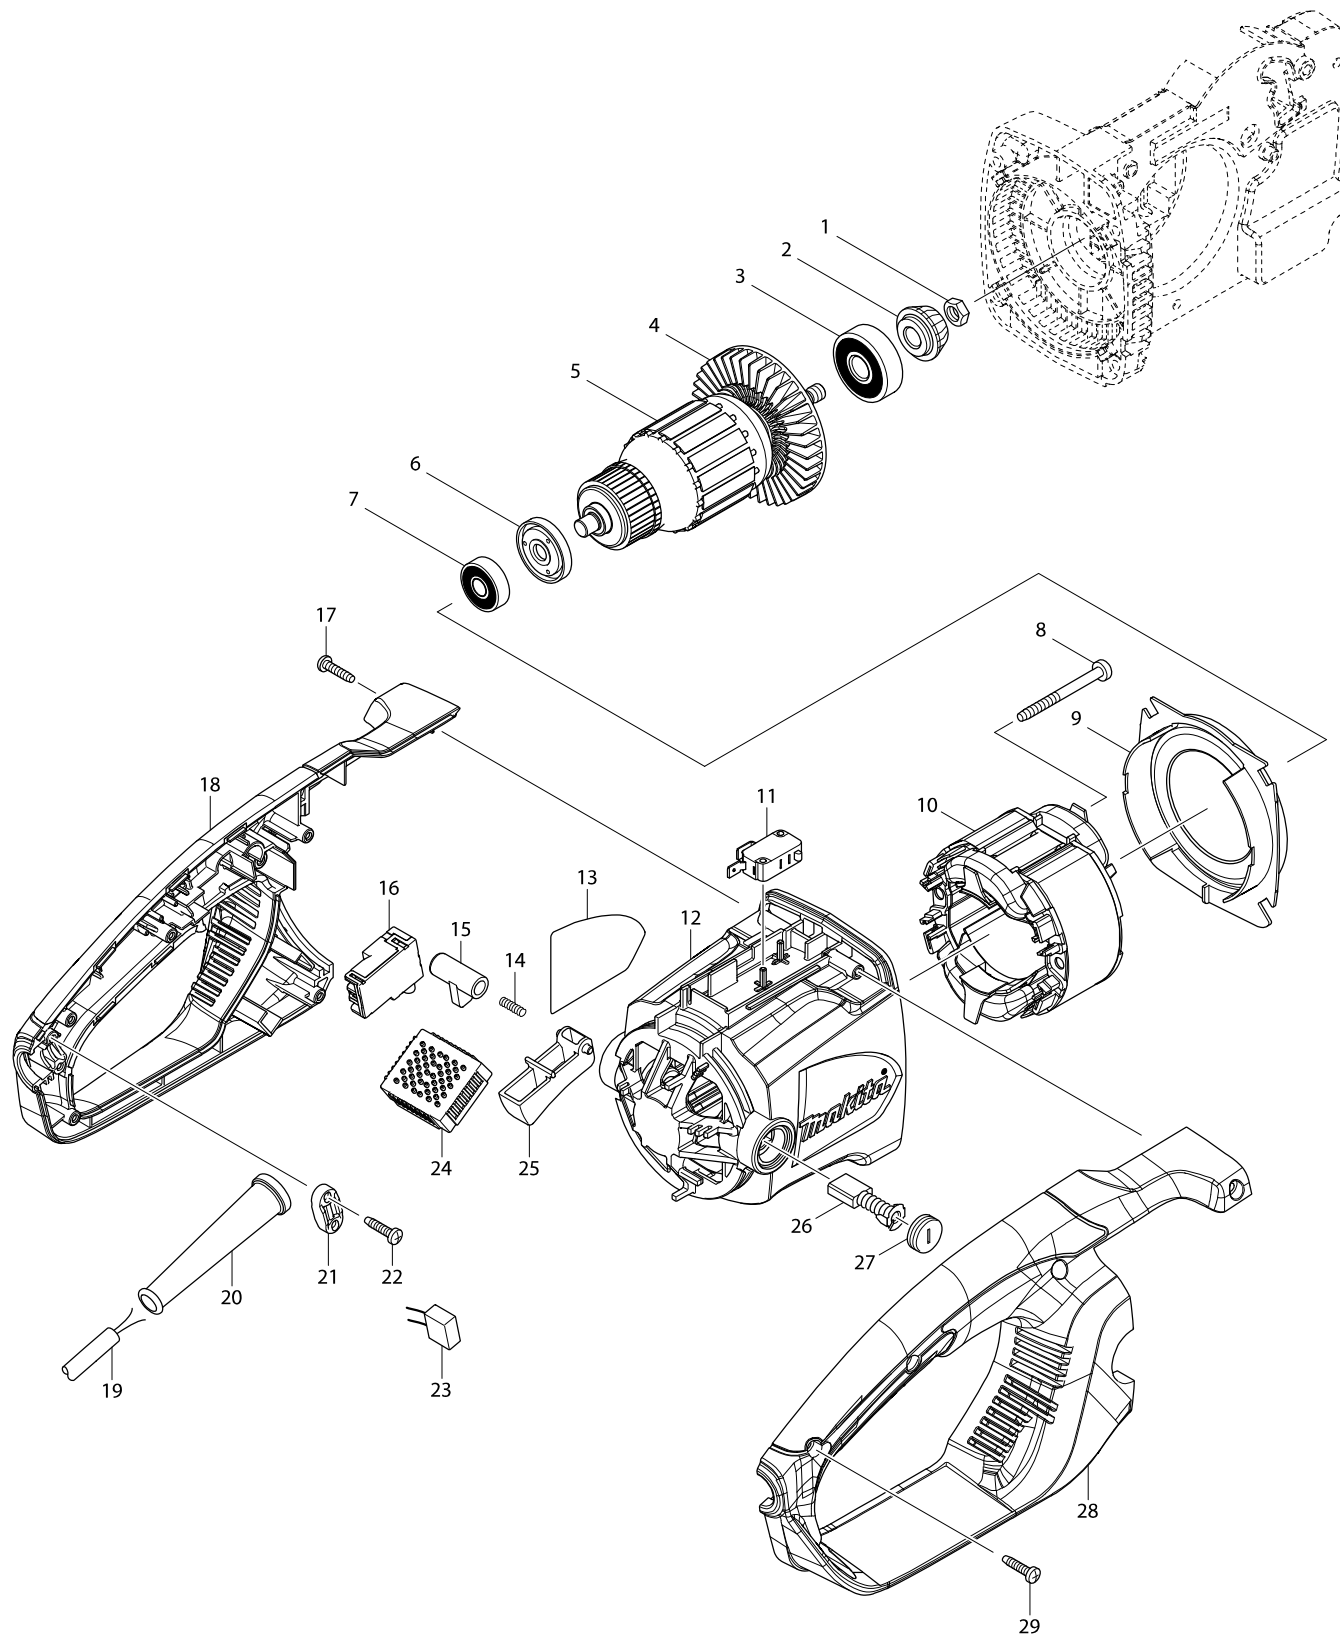

Model UC4551A ELECTRIC CHAIN SAW 450MM

Model UC4551A ELECTRIC CHAIN SAW 450MM

Položka	Objednávacie	Popis	I/C	ks	N/O	Predaj	Nákup	Poznámka
001	931403-6	MATICA M8 931403-6		1				
002	227626-5	SPIRAL BEVEL GEAR 12		1				
003	211111-8	LOŽISKO GULIČKOVÉ 6301LLB		1				
004	240003-4	KOLESO VENTILÁTORA 80 2702/DA4		1				
005	517904-4	ARMATURE ASS'Y 240V		1				
D10		INC. 3,4,6,7						
006	681666-1	INSULATION WASHER		1				
007	210084-2	BALL BEARING 629ZZ		1				
008	266095-5	SKRUTKA 5X55		2				
009	419410-4	BAFFLE PLATE		1				
010	636394-3	FIELD 240V		1				
011	650577-1	SWITCH SD-006-BB2AA-AA		1				
012	142348-5	MOTOR HOUSING COMPLETE		1				
C10	643653-8	BRUSH HOLDER 6.5-13.5		2				
013	815G15-4	UC4551A NAME PLATE		1				
014	233173-6	PRUŽINA PRÍTLAČNÁ UC3020A		1				
015	416178-3	LOCK-OFF BUTTON		1				
016	650717-1	SWITCH TGC30B		1				
017	265995-6	SKRUTKA SAMOREZNÁ 4x18		1				
018	187901-0	HANDLE SET		1				
C10	802G51-9	CAUTION LABEL		1				
D10		INC. 28						
019	665894-6	POWER SUPPLY CORD 1.0-2-0.5		1				
020	682540-6	CHRANIC SNURY 9,3-90		1				
021	687124-5	DRŽIAK KÁBLA MT240/953T955		1				
022	265995-6	SKRUTKA SAMOREZNÁ 4x18		2				
023	645105-5	ODRUSOVACI KONDENZATOR		1				
024	631719-6	CONTROLLER		1				
025	419411-2	SWITCH LEVER		1				
026	181044-0	UHLÍKY CB-153 (CB-152) 1200		1				
027	643650-4	VIECKO DRZIAKA UHLIKOV 6,5x18		2	*			
027-1	643650-4	VIECKO DRZIAKA UHLIKOV 6,5x18	O	2				
028	187901-0	HANDLE SET		1				
C10	802G51-9	CAUTION LABEL		1				
D10		INC. 18						
029	265995-6	SKRUTKA SAMOREZNÁ 4x18		6				
030	142282-9	TANK CAP COMPLETE		1				
031	454822-4	GEAR HOUSING COVER		1				
032	421959-2	SPONGE SEAL		1				
033	454826-6	OIL TANK		1				
034	424611-1	CONNECTOR B		1				
035	424610-3	CONNECTOR A		1				
036	231975-4	PRUŽINA DCS230T		1				
037	416274-7	ČAP OLEJOVEJ HADIČKY UC3020		1				
038	454825-8	ROD		1				
039	233174-4	PRUŽINA ES2130A		1				
040	142341-9	FRONT HAND GUARD COMPLETE		1				
C10	802K54-7	INDICATION LABEL		1				