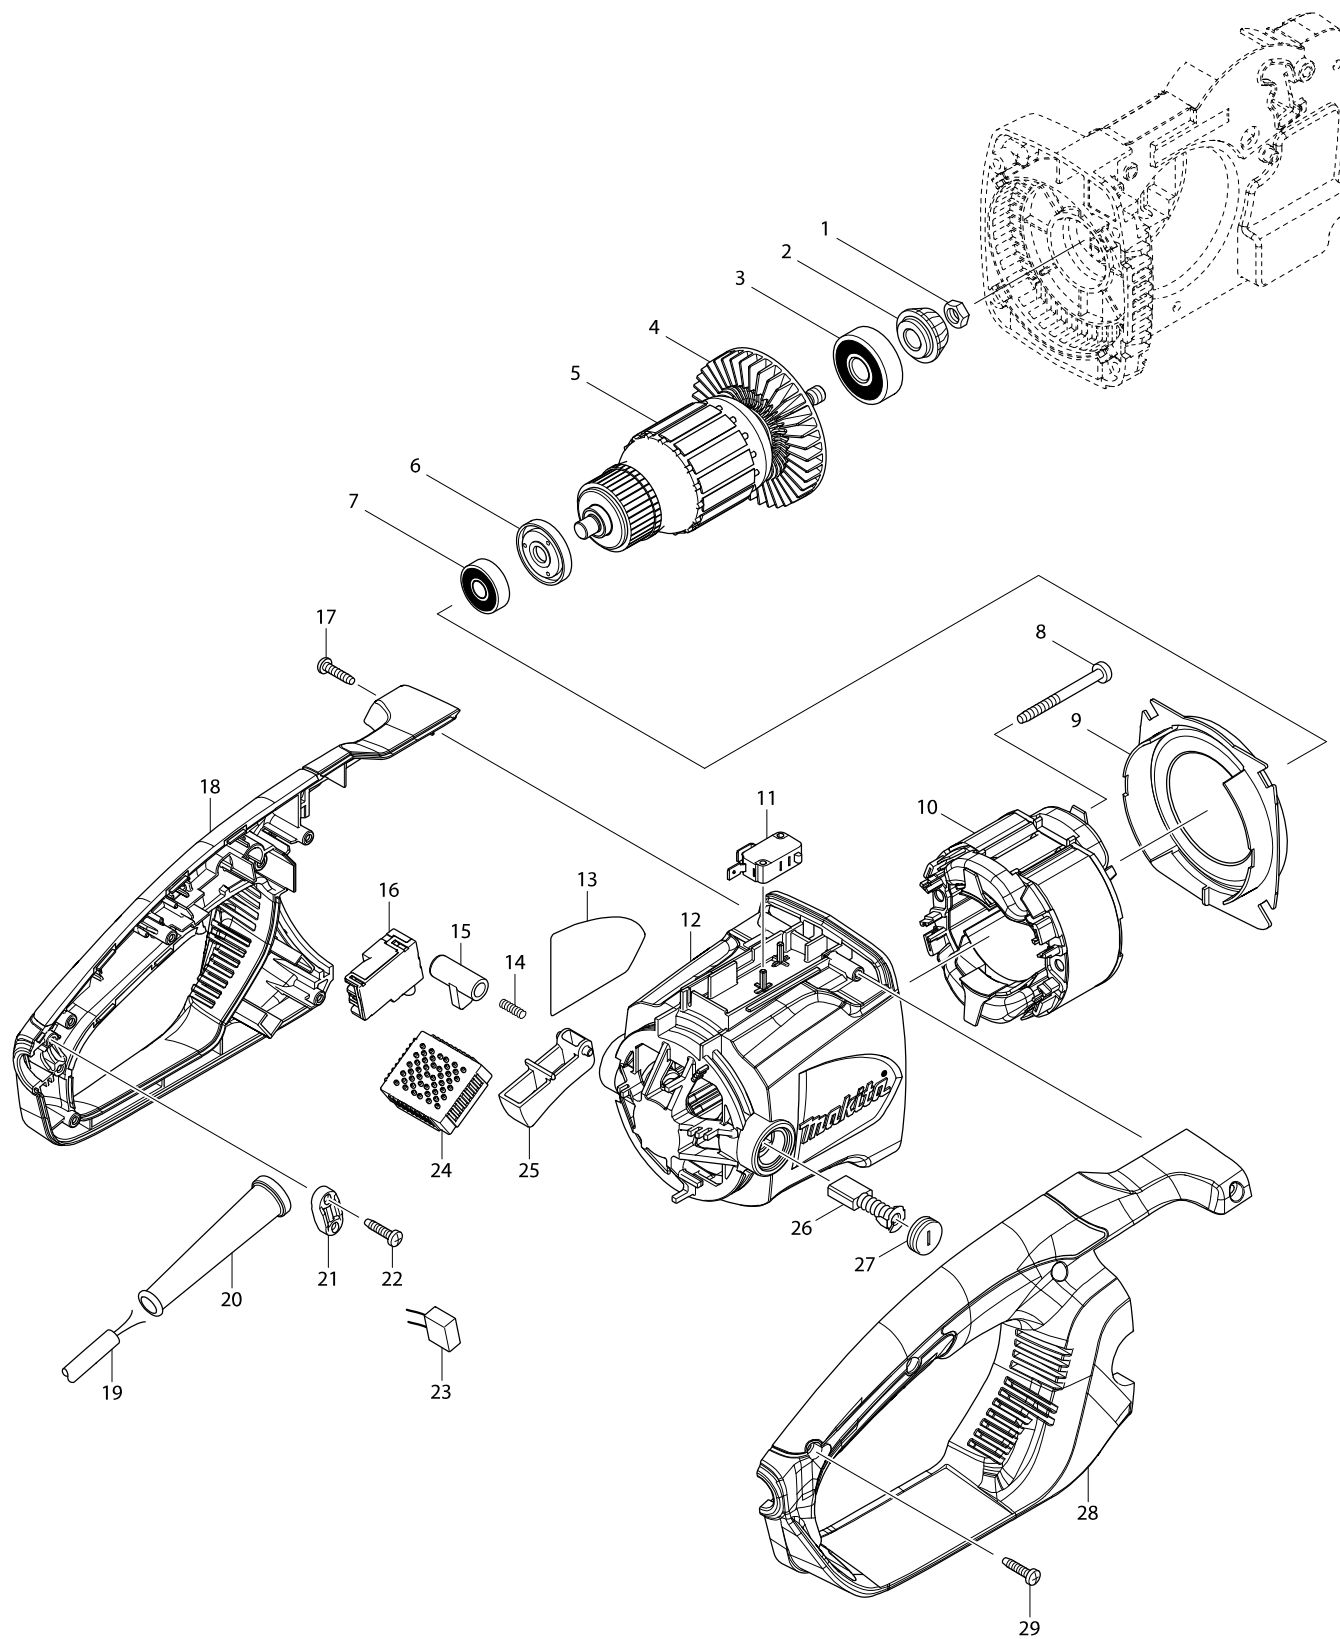

Model UC3551A ELECTRIC CHAIN SAW 350MM

Model UC3551A ELECTRIC CHAIN SAW 350MM

Položka	Objednávacie	Popis	I/C	ks	N/O	Predaj	Nákup	Poznámka
001	931403-6	MATICA M8 931403-6		1				
002	227626-5	SPIRAL BEVEL GEAR 12		1				
003	211111-8	LOŽISKO GULIČKOVÉ 6301LLB		1				
004	240003-4	KOLESO VENTILÁTORA 80 2702/DA4		1				
005	517904-4	ARMATURE ASS'Y 240V		1				
D10		INC. 3,4,6,7						
006	681666-1	INSULATION WASHER		1				
007	210084-2	BALL BEARING 629ZZ		1				
008	266095-5	SKRUTKA 5X55		2				
009	419410-4	BAFFLE PLATE		1				
010	636394-3	FIELD 240V		1				
011	650577-1	SWITCH SD-006-BB2AA-AA		1				
012	142348-5	MOTOR HOUSING COMPLETE		1				
C10	643653-8	BRUSH HOLDER 6.5-13.5		2				
013	815F99-6	UC3551A NAME PLATE		1				
014	233173-6	PRUŽINA PRÍTLAČNÁ UC3020A		1				
015	416178-3	LOCK-OFF BUTTON		1				
016	650717-1	SWITCH TGC30B		1				
017	265995-6	SKRUTKA SAMOREZNÁ 4x18		1				
018	187901-0	HANDLE SET		1				
C10	802G51-9	CAUTION LABEL		1				
D10		INC. 28						
019	665894-6	POWER SUPPLY CORD 1.0-2-0.5		1				
020	682540-6	CHRANIC SNURY 9,3-90		1				
021	687124-5	DRŽIAK KÁBLA MT240/953T955		1				
022	265995-6	SKRUTKA SAMOREZNÁ 4x18		2				
023	645105-5	ODRUSOVACI KONDENZATOR		1				
024	631719-6	CONTROLLER		1				
025	419411-2	SWITCH LEVER		1				
026	181044-0	UHLÍKY CB-153 (CB-152) 1200		1				
027	643650-4	VIECKO DRZIAKA UHLIKOV 6,5x18		2				
028	187901-0	HANDLE SET		1				
C10	802G51-9	CAUTION LABEL		1				
D10		INC. 18						
029	265995-6	SKRUTKA SAMOREZNÁ 4x18		6				
030	142282-9	TANK CAP COMPLETE		1				
031	454822-4	GEAR HOUSING COVER		1				
032	421959-2	SPONGE SEAL		1				
033	454826-6	OIL TANK		1				
034	424611-1	CONNECTOR B		1				
035	424610-3	CONNECTOR A		1				
036	231975-4	PRUŽINA DCS230T		1				
037	416274-7	ČAP OLEJOVEJ HADIČKY UC3020		1				
038	454825-8	ROD		1				
039	233174-4	PRUŽINA ES2130A		1				
040	142341-9	FRONT HAND GUARD COMPLETE		1				
C10	802K54-7	INDICATION LABEL		1				
041	158044-5	LINK PLATE COMPLETE		1				