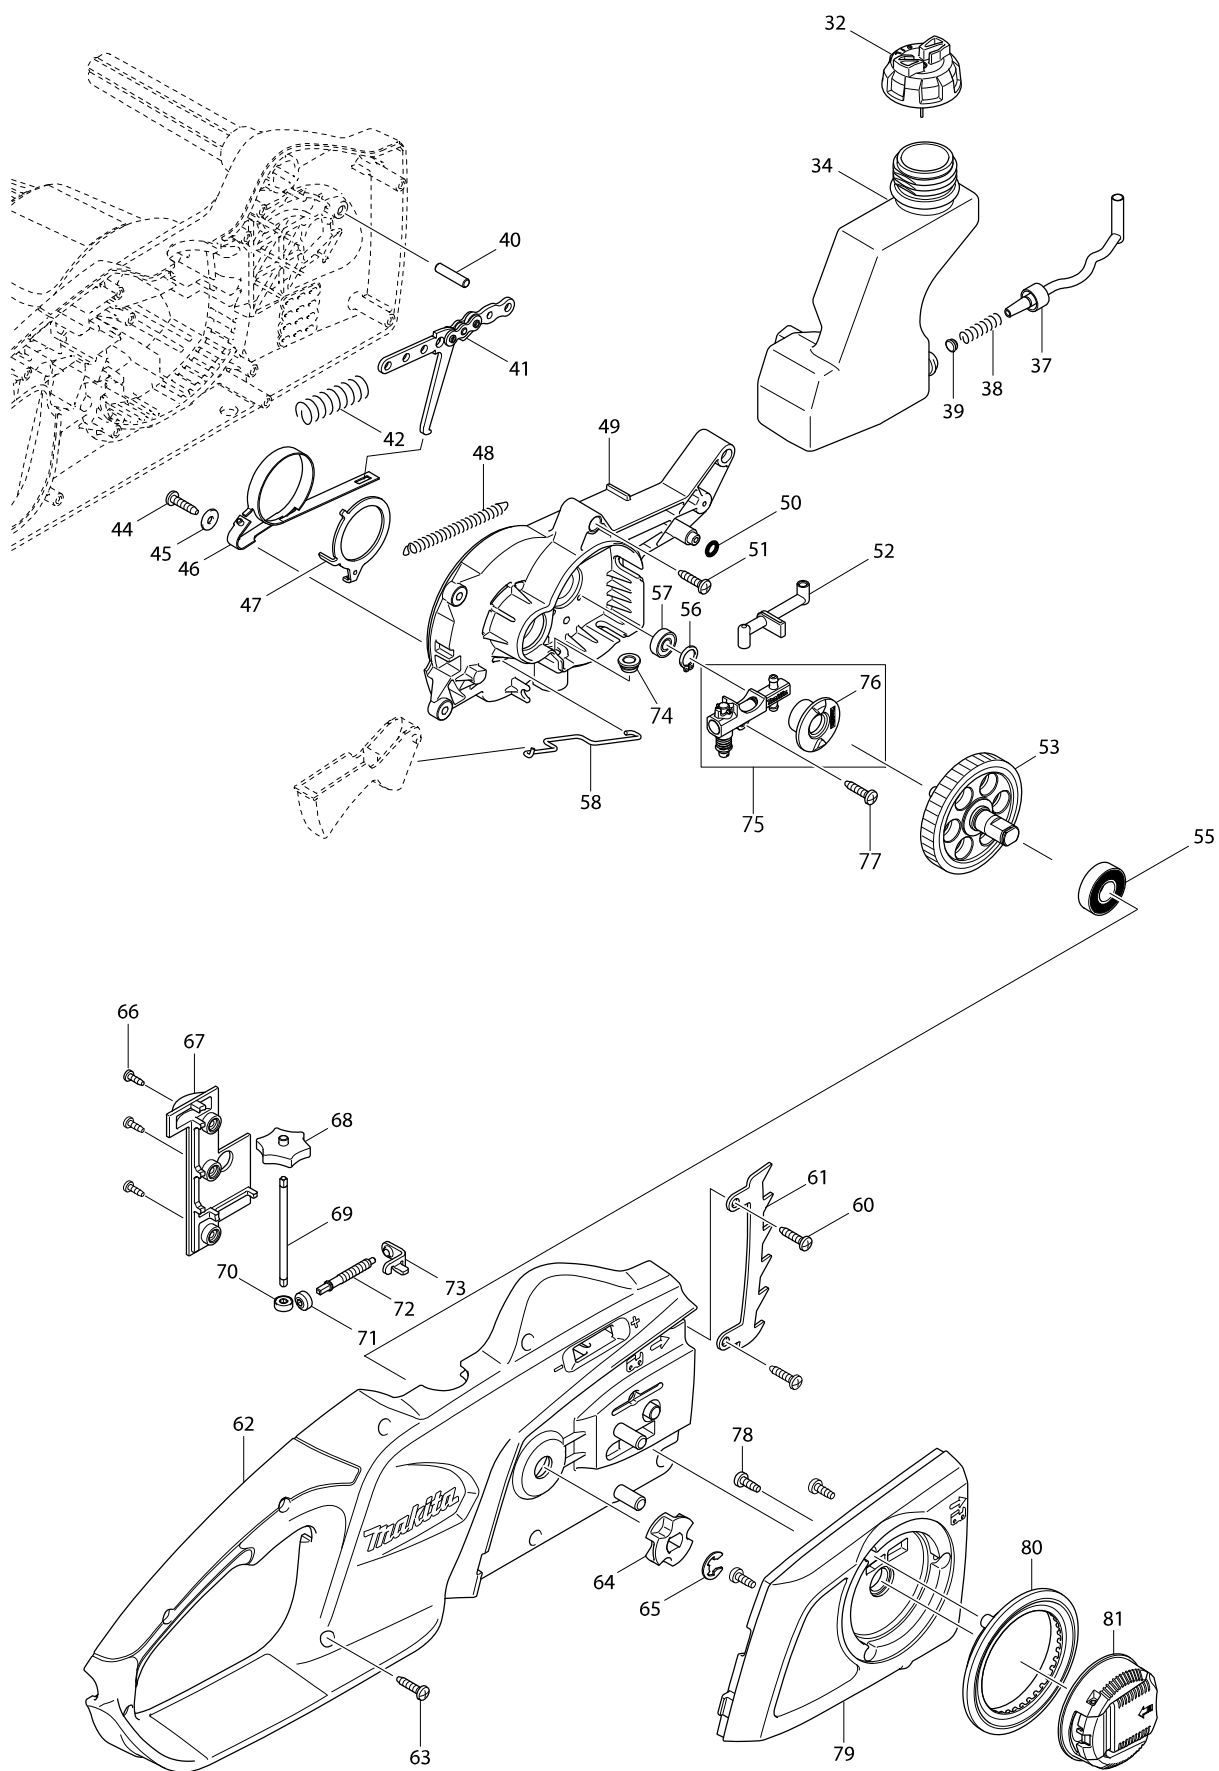

Model UC3541A 350MM ELECTRIC CHAIN SAW

Položka	Objednávacie	Popis	I/C	ks	N/O	Predaj	Nákup	Poznámka
001	266326-2	SKRUTKA SAMOREZNÁ		3				
002	454725-2	REAR COVER		1				
003	191972-1	UHLÍKY CB-132 /ES-33,38,42A/		1				
004	682211-5	GUM.PUZDRO DRZIACA UHLIKOV		2				
005	815A83-1	UC3541A NAME PLATE		1				
006	424600-6	FRONT GRIP		1				
007	266388-0	SKRUTKA SAMOREZNÁ 5X16		1				
008	253807-5	PODLOŽKA 5 253807-5		1				
009	142279-8	FRONT HAND GUARD COMPLETE		1				
C10	802K54-7	INDICATION LABEL		1				
010	231640-5	PRUŽINA TORZNÁ 20 UC3020A		1				
011	187869-0	HOUSING SET		1				
C10	802G51-9	CAUTION LABEL		1				
D10		INC. 62						
012	650577-1	SWITCH SD-006-BB2AA-AA		1				
013	650716-3	SWITCH TGC31B		1				
014	233173-6	PRUŽINA PRÍTLAČNÁ UC3020A		1				
015	416178-3	LOCK-OFF BUTTON		1				
016	455185-1	SWITCH LEVER		1				
017	645149-5	NOISE SUPPRESSOR		1				
018	266326-2	SKRUTKA SAMOREZNÁ		2				
019	687124-5	DRŽIAK KÁBLA MT240/953T955		1				
020	682540-6	CHRNIC SNURY 9,3-90		1				
021	665876-8	POWER SUPPLY CORD 1.0-2-0.6		1				
022	210029-0	LOŽISKO GULIČKOVÉ 608ZZ		1				
023	681644-1	IZOLACNA PODLOZKA 681644-1		1				
024	594538-0	STATOR UC3020A		1	*			
C10	654069-2	RECEPTACLE		2	*			
C20	654208-4	RECEPTACLE		1	*			
024-1	593869-4	FIELD ASS'Y 220-240V	O	1				
C10	654069-2	RECEPTACLE		2				
C20	654208-4	RECEPTACLE		1				
025	266389-8	TAPPING SCREW 5X70		2				
026	513893-1	ARMATURE ASS'Y 220-240V		1				
D10		INC. 22,23,29						
028	419238-0	DOSKA ODKLONU VZDUCHU		1				
029	211061-7	LOŽISKO GULIČKOVÉ 6000LLB		1				
030	227153-2	PASTOROK 12		1				
031	931403-6	MATICA M8 931403-6		1				
032	142282-9	TANK CAP COMPLETE		1				
034	454729-4	OIL TANK		1				
037	424602-2	OIL TUBE		1				
038	231975-4	PRUŽINA DCS230T		1				
039	416274-7	ČAP OLEJOVEJ HADIČKY UC3020		1				
040	268238-5	PIN 5		1				
041	158047-9	ZÁSEKOVÝ ZUB UC3020		1				
042	233175-2	PRUŽINA PRÍTLAČNÁ 9 DCS230T		1				
044	266326-2	SKRUTKA SAMOREZNÁ		1				