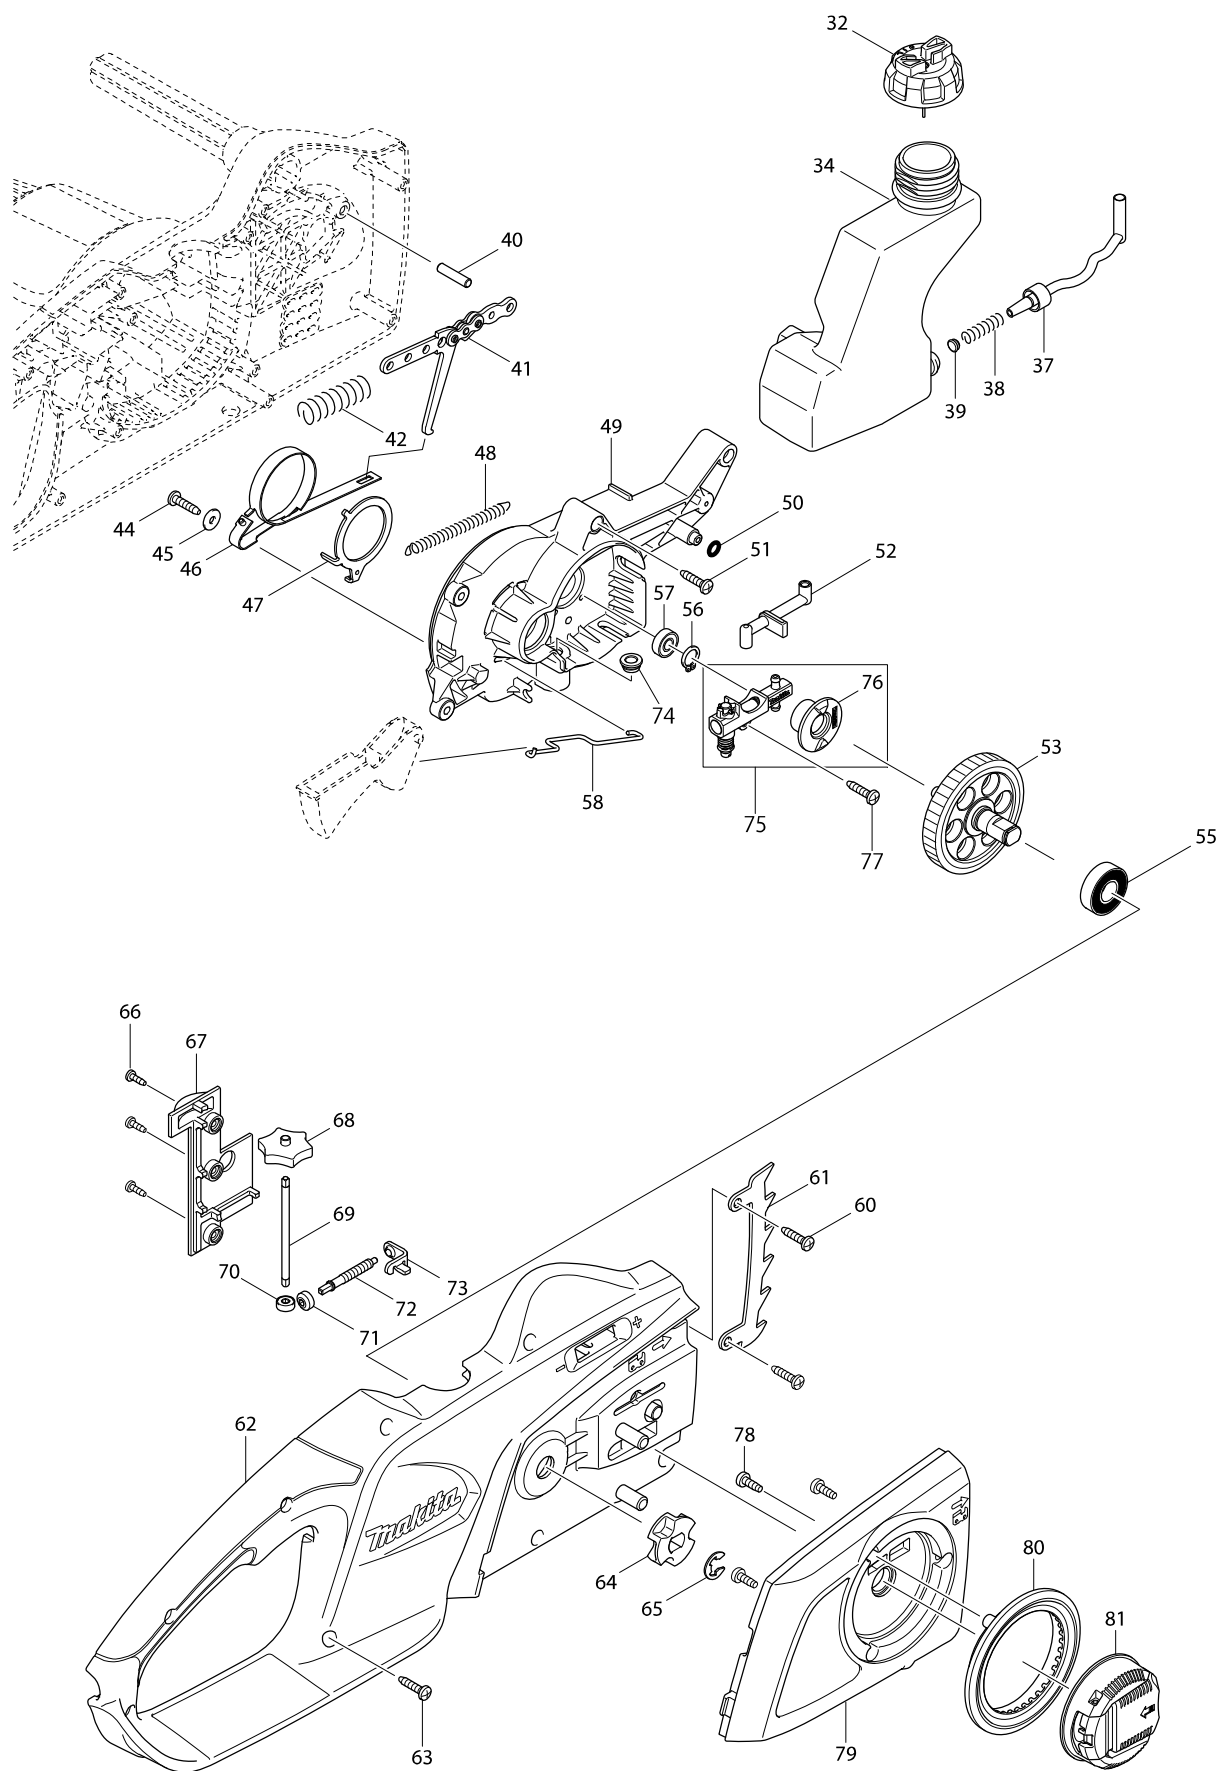

# Model UC3541A 350MM ELECTRIC CHAIN SAW

# Model UC3541A 350MM ELECTRIC CHAIN SAW

Položka	Objednávacie	Popis	I/C	ks	N/O	Predaj	Nákup	Poznámka
001	266326-2	SKRUTKA SAMOREZNÁ		3				
002	454725-2	REAR COVER		1				
003	191972-1	UHLÍKY CB-132 /ES-33,38,42A/		1				
004	682211-5	GUM.PUZDRO DRZIACA UHLIKOV		2				
005	815A83-1	UC3541A NAME PLATE		1				
006	424600-6	FRONT GRIP		1				
007	266388-0	SKRUTKA SAMOREZNÁ 5X16		1				
008	253807-5	PODLOŽKA 5 253807-5		1				
009	142279-8	FRONT HAND GUARD COMPLETE		1				
C10	802K54-7	INDICATION LABEL		1				
010	231640-5	PRUŽINA TORZNÁ 20 UC3020A		1				
011	187869-0	HOUSING SET		1				
C10	802G51-9	CAUTION LABEL		1				
D10		INC. 62						
012	650577-1	SWITCH SD-006-BB2AA-AA		1				
013	650716-3	SWITCH TGC31B		1				
014	233173-6	PRUŽINA PRÍTLAČNÁ UC3020A		1				
015	416178-3	LOCK-OFF BUTTON		1				
016	455185-1	SWITCH LEVER		1				
017	645149-5	NOISE SUPPRESSOR		1				
018	266326-2	SKRUTKA SAMOREZNÁ		2				
019	687124-5	DRŽIAK KÁBLA MT240/953T955		1				
020	682540-6	CHRNIC SNURY 9,3-90		1				
021	665876-8	POWER SUPPLY CORD 1.0-2-0.6		1				
022	210029-0	LOŽISKO GULIČKOVÉ 608ZZ		1				
023	681644-1	IZOLACNA PODLOZKA 681644-1		1				
024	594538-0	STATOR UC3020A		1	*			
C10	654069-2	RECEPTACLE		2	*			
C20	654208-4	RECEPTACLE		1	*			
024-1	593869-4	FIELD ASS'Y 220-240V	O	1				
C10	654069-2	RECEPTACLE		2				
C20	654208-4	RECEPTACLE		1				
025	266389-8	TAPPING SCREW 5X70		2				
026	513893-1	ARMATURE ASS'Y 220-240V		1				
D10		INC. 22,23,29						
028	419238-0	DOSKA ODKLONU VZDUCHU		1				
029	211061-7	LOŽISKO GULIČKOVÉ 6000LLB		1				
030	227153-2	PASTOROK 12		1				
031	931403-6	MATICA M8 931403-6		1				
032	142282-9	TANK CAP COMPLETE		1				
034	454729-4	OIL TANK		1				
037	424602-2	OIL TUBE		1				
038	231975-4	PRUŽINA DCS230T		1				
039	416274-7	ČAP OLEJOVEJ HADIČKY UC3020		1				
040	268238-5	PIN 5		1				
041	158047-9	ZÁSEKOVÝ ZUB UC3020		1				
042	233175-2	PRUŽINA PRÍTLAČNÁ 9 DCS230T		1				
044	266326-2	SKRUTKA SAMOREZNÁ		1				