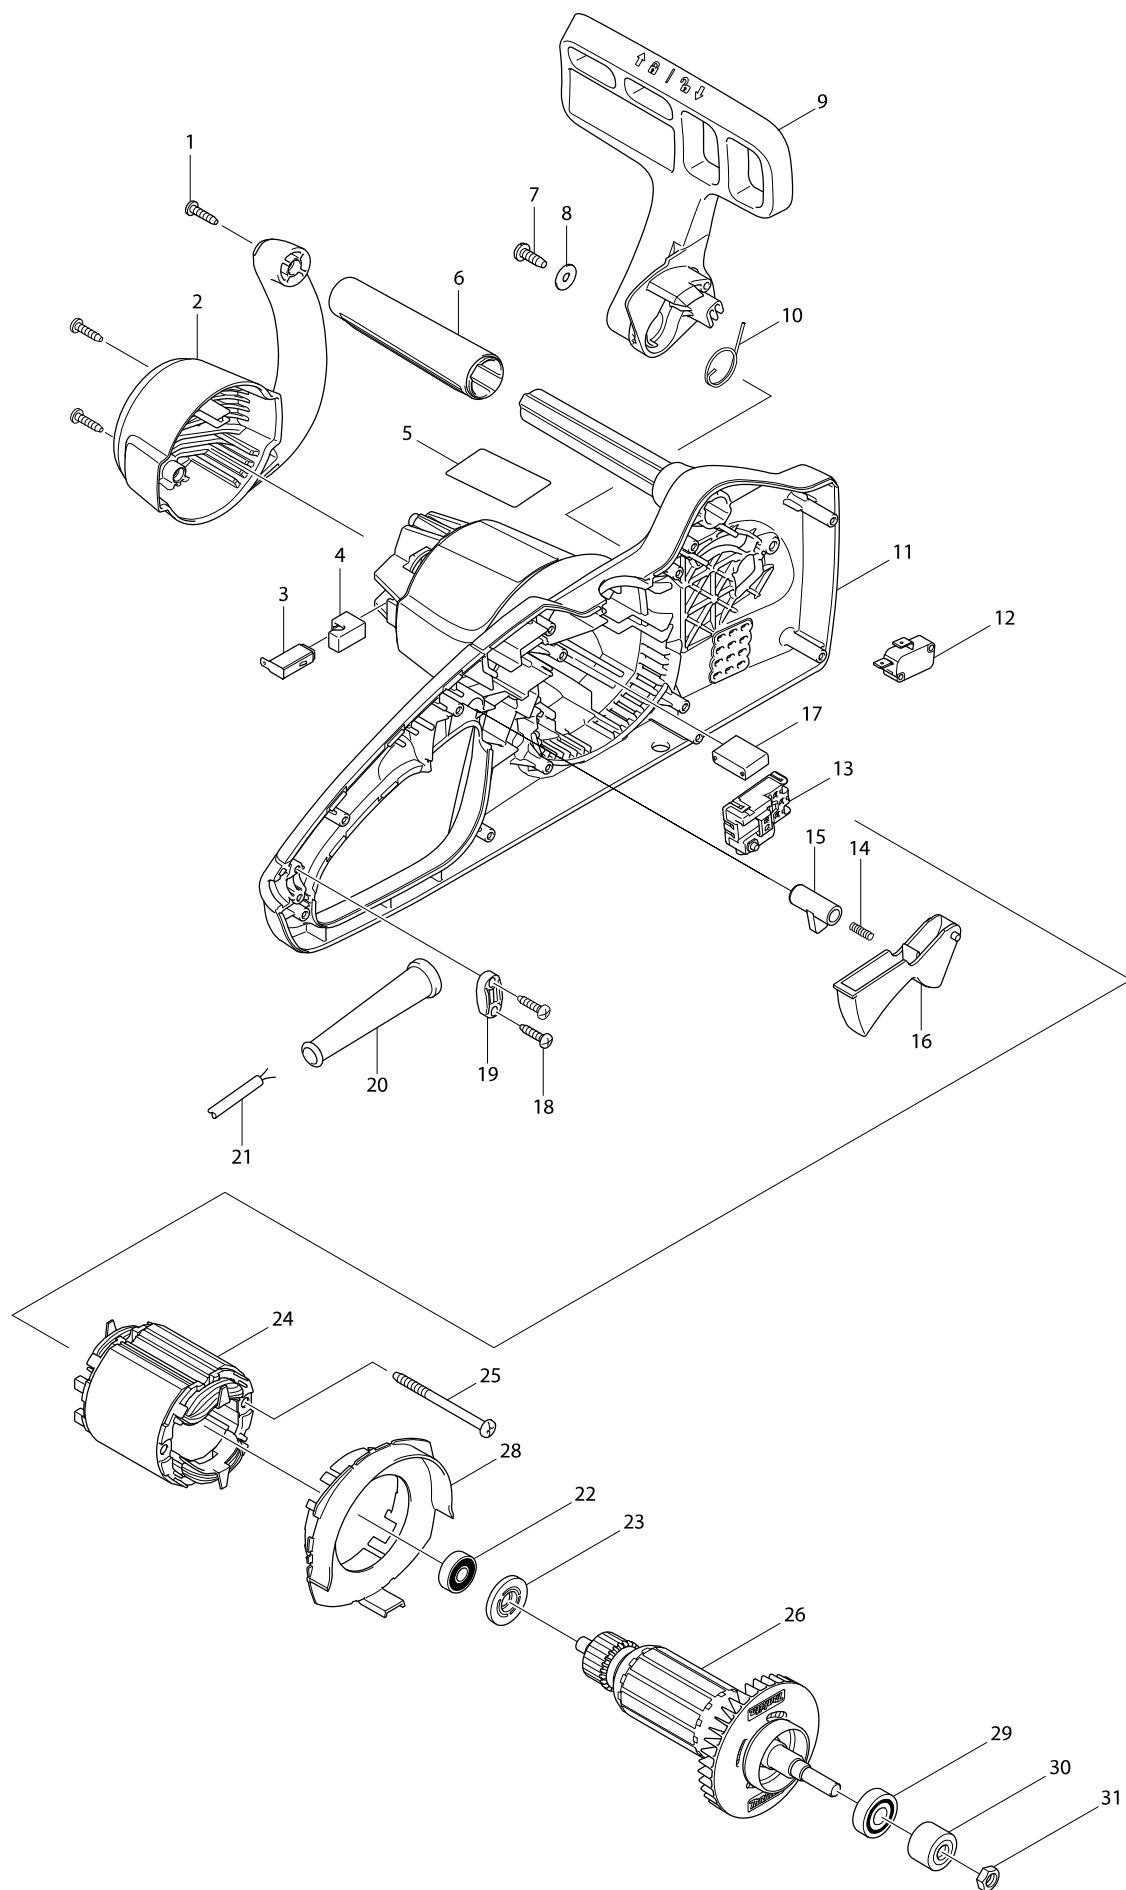

# Model UC3541A 350MM ELECTRIC CHAIN SAW

# Model UC3541A 350MM ELECTRIC CHAIN SAW

Položka	Objednávacie	Popis	I/C	ks	N/O	Predaj	Nákup	Poznámka
001	266326-2	SKRUTKA SAMOREZNÁ		3				
002	454725-2	REAR COVER		1				
003	191972-1	UHLÍKY CB-132 /ES-33,38,42A/		1				
004	682211-5	GUM.PUZDRO DRZIACA UHLIKOV		2				
005	815A83-1	UC3541A NAME PLATE		1				
006	424600-6	FRONT GRIP		1				
007	266388-0	SKRUTKA SAMOREZNÁ 5X16		1				
008	253807-5	PODLOŽKA 5 253807-5		1				
009	142279-8	FRONT HAND GUARD COMPLETE		1				
C10	802K54-7	INDICATION LABEL		1				
010	231640-5	PRUŽINA TORZNÁ 20 UC3020A		1				
011	187869-0	HOUSING SET		1				
C10	802G51-9	CAUTION LABEL		1				
D10		INC. 62						
012	650577-1	SWITCH SD-006-BB2AA-AA		1				
013	650716-3	SWITCH TGC31B		1				
014	233173-6	PRUŽINA PRÍTLAČNÁ UC3020A		1				
015	416178-3	LOCK-OFF BUTTON		1				
016	455185-1	SWITCH LEVER		1				
017	645149-5	NOISE SUPPRESSOR		1				
018	266326-2	SKRUTKA SAMOREZNÁ		2				
019	687124-5	DRŽIAK KÁBLA MT240/953T955		1				
020	682540-6	CHRNIC SNURY 9,3-90		1				
021	665876-8	POWER SUPPLY CORD 1.0-2-0.6		1				
022	210029-0	LOŽISKO GULIČKOVÉ 608ZZ		1				
023	681644-1	IZOLACNA PODLOZKA 681644-1		1				
024	594538-0	STATOR UC3020A		1	*			
C10	654069-2	RECEPTACLE		2	*			
C20	654208-4	RECEPTACLE		1	*			
024-1	593869-4	FIELD ASS'Y 220-240V	O	1				
C10	654069-2	RECEPTACLE		2				
C20	654208-4	RECEPTACLE		1				
025	266389-8	TAPPING SCREW 5X70		2				
026	513893-1	ARMATURE ASS'Y 220-240V		1				
D10		INC. 22,23,29						
028	419238-0	DOSKA ODKLONU VZDUCHU		1				
029	211061-7	LOŽISKO GULIČKOVÉ 6000LLB		1				
030	227153-2	PASTOROK 12		1				
031	931403-6	MATICA M8 931403-6		1				
032	142282-9	TANK CAP COMPLETE		1				
034	454729-4	OIL TANK		1				
037	424602-2	OIL TUBE		1				
038	231975-4	PRUŽINA DCS230T		1				
039	416274-7	ČAP OLEJOVEJ HADIČKY UC3020		1				
040	268238-5	PIN 5		1				
041	158047-9	ZÁSEKOVÝ ZUB UC3020		1				
042	233175-2	PRUŽINA PRÍTLAČNÁ 9 DCS230T		1				
044	266326-2	SKRUTKA SAMOREZNÁ		1				