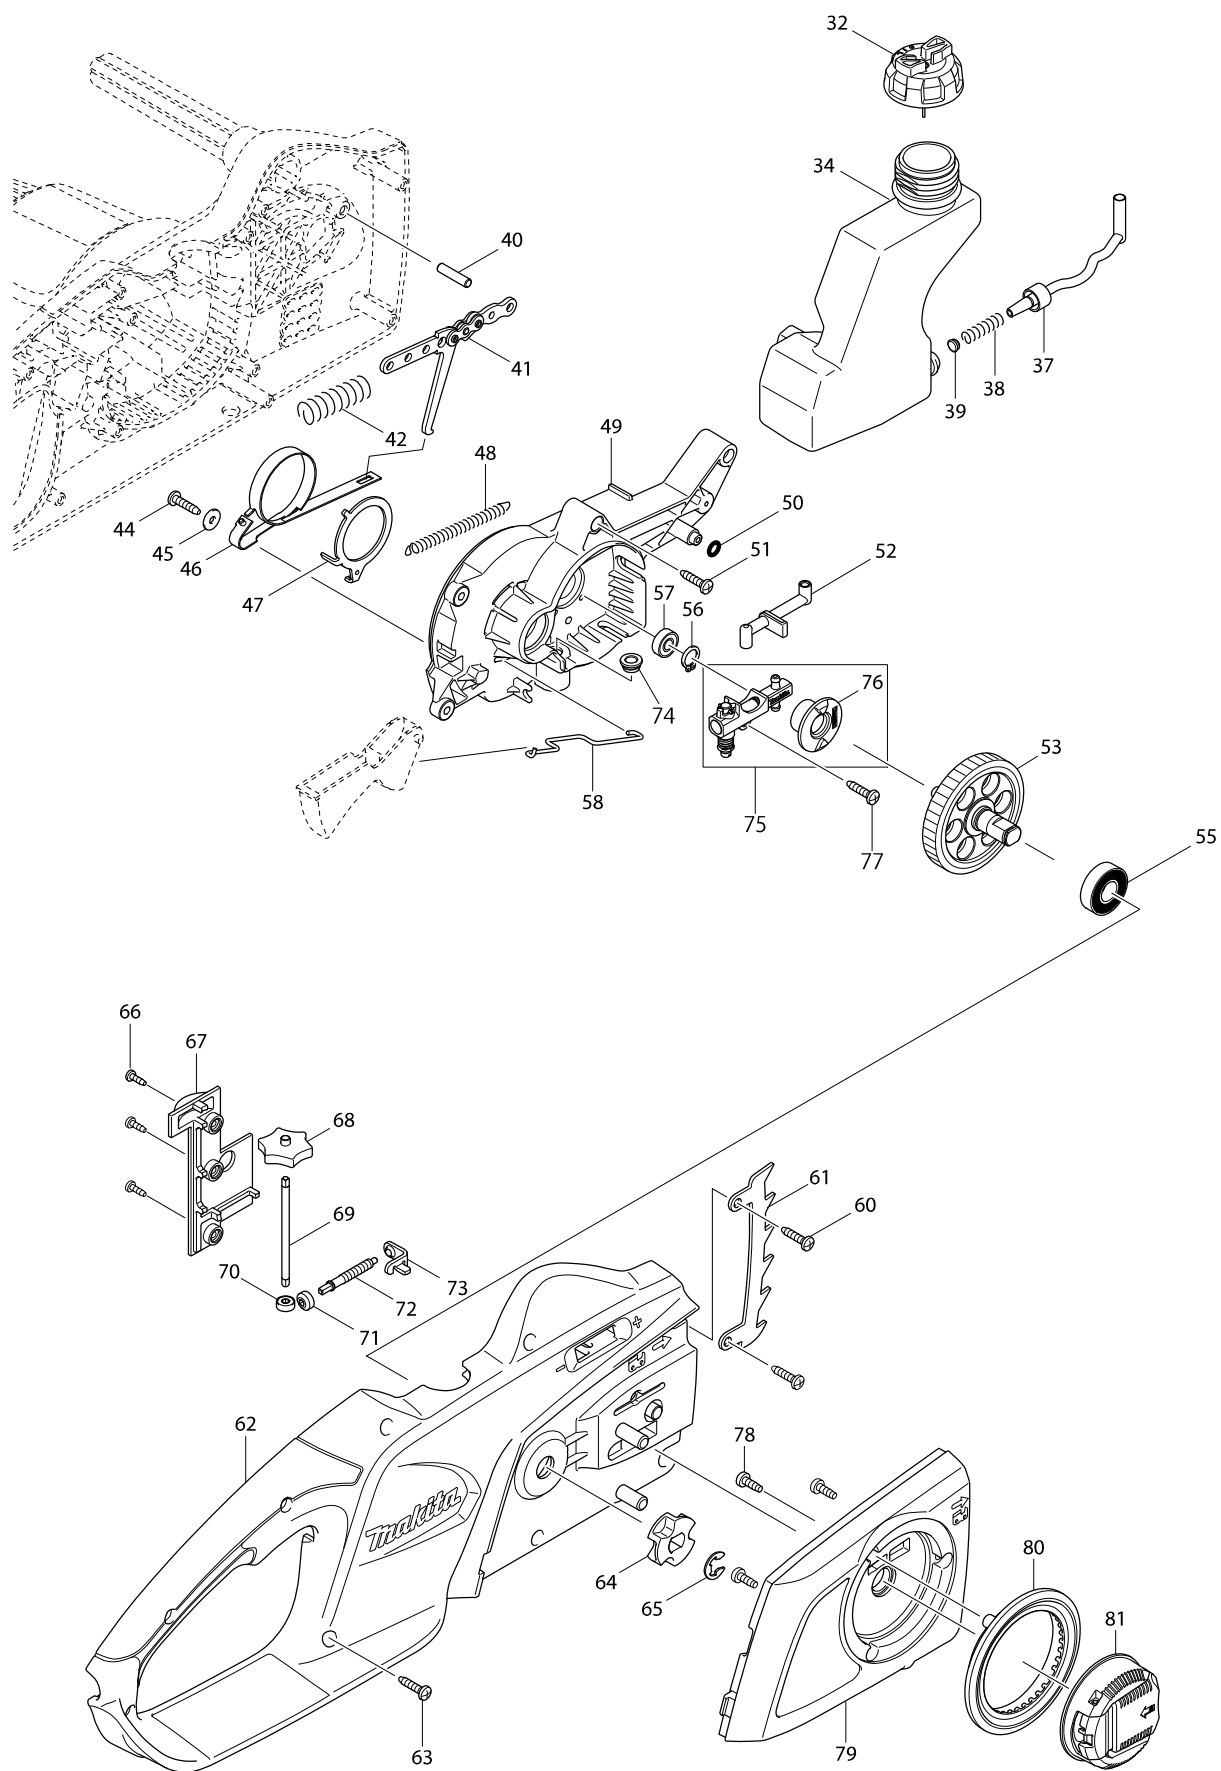

Model UC3041A 300MM ELECTRIC CHAIN SAW

Model UC3041A 300MM ELECTRIC CHAIN SAW

Položka	Objednávacie	Popis	I/C	ks	N/O	Predaj	Nákup	Poznámka
001	266326-2	SKRUTKA SAMOREZNÁ		3				
002	454725-2	REAR COVER		1				
003	191972-1	UHLÍKY CB-132 /ES-33,38,42A/		1				
004	682211-5	GUM.PUZDRO DRZIACA UHLIKOV		2				
005	815A73-4	UC3041A NAME PLATE		1				
006	424600-6	FRONT GRIP		1				
007	266388-0	SKRUTKA SAMOREZNÁ 5X16		1				
008	253807-5	PODLOŽKA 5 253807-5		1				
009	142279-8	FRONT HAND GUARD COMPLETE		1				
C10	802K54-7	INDICATION LABEL		1				
010	231640-5	PRUŽINA TORZNÁ 20 UC3020A		1				
011	187869-0	HOUSING SET		1				
C10	802G51-9	CAUTION LABEL		1				
D10		INC. 62						
012	650577-1	SWITCH SD-006-BB2AA-AA		1				
013	650716-3	SWITCH TGC31B		1				
014	233173-6	PRUŽINA PRÍTLAČNÁ UC3020A		1				
015	416178-3	LOCK-OFF BUTTON		1				
016	455185-1	SWITCH LEVER		1				
017	645149-5	NOISE SUPPRESSOR		1				
018	266326-2	SKRUTKA SAMOREZNÁ		2				
019	687124-5	DRŽIAK KÁBLA MT240/953T955		1				
020	682540-6	CHRNIC SNURY 9,3-90		1				
021	665876-8	POWER SUPPLY CORD 1.0-2-0.6		1				
022	210029-0	LOŽISKO GULIČKOVÉ 608ZZ		1				
023	681644-1	IZOLACNA PODLOZKA 681644-1		1				
024	594538-0	STATOR UC3020A		1	*			
C10	654069-2	RECEPTACLE		2	*			
C20	654208-4	RECEPTACLE		1	*			
024-1	593869-4	FIELD ASS'Y 220-240V	O	1				
C10	654069-2	RECEPTACLE		2				
C20	654208-4	RECEPTACLE		1				
025	266389-8	TAPPING SCREW 5X70		2				
026	513893-1	ARMATURE ASS'Y 220-240V		1				
D10		INC. 22,23,29						
028	419238-0	DOSKA ODKLONU VZDUCHU		1				
029	211061-7	LOŽISKO GULIČKOVÉ 6000LLB		1				
030	227153-2	PASTOROK 12		1				
031	931403-6	MATICA M8 931403-6		1				
032	142282-9	TANK CAP COMPLETE		1				
034	454729-4	OIL TANK		1				
037	424602-2	OIL TUBE		1				
038	231975-4	PRUŽINA DCS230T		1				
039	416274-7	ČAP OLEJOVEJ HADIČKY UC3020		1				
040	268238-5	PIN 5		1				
041	158047-9	ZÁSEKOVÝ ZUB UC3020		1				
042	233175-2	PRUŽINA PRÍTLAČNÁ 9 DCS230T		1				
044	266326-2	SKRUTKA SAMOREZNÁ		1				