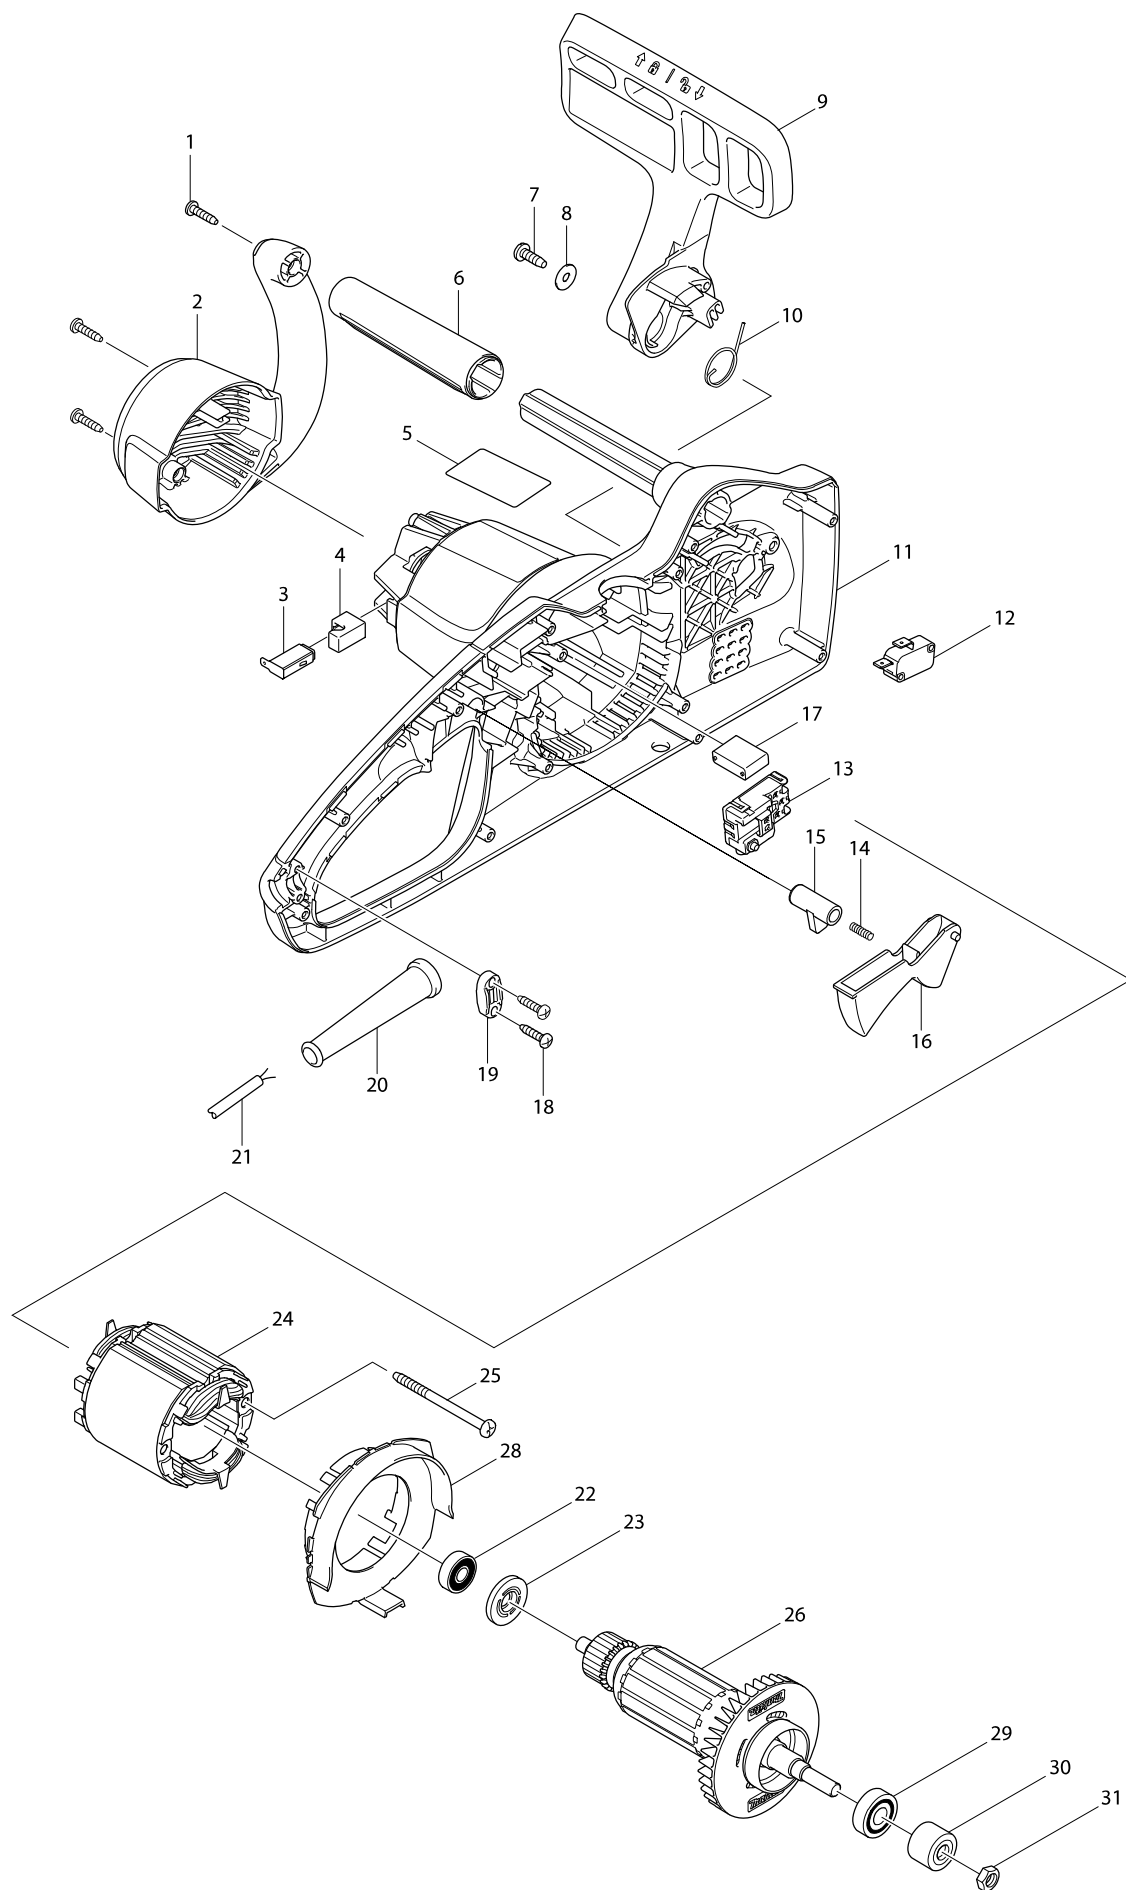

Model UC3041A 300MM ELECTRIC CHAIN SAW

Model UC3041A 300MM ELECTRIC CHAIN SAW

Položka	Objednávacie	Popis	I/C	ks	N/O	Predaj	Nákup	Poznámka
001	266326-2	SKRUTKA SAMOREZNÁ		3				
002	454725-2	REAR COVER		1				
003	191972-1	UHLÍKY CB-132 /ES-33,38,42A/		1				
004	682211-5	GUM.PUZDRO DRZIACA UHLIKOV		2				
005	815A73-4	UC3041A NAME PLATE		1				
006	424600-6	FRONT GRIP		1				
007	266388-0	SKRUTKA SAMOREZNÁ 5X16		1				
008	253807-5	PODLOŽKA 5 253807-5		1				
009	142279-8	FRONT HAND GUARD COMPLETE		1				
C10	802K54-7	INDICATION LABEL		1				
010	231640-5	PRUŽINA TORZNÁ 20 UC3020A		1				
011	187869-0	HOUSING SET		1				
C10	802G51-9	CAUTION LABEL		1				
D10		INC. 62						
012	650577-1	SWITCH SD-006-BB2AA-AA		1				
013	650716-3	SWITCH TGC31B		1				
014	233173-6	PRUŽINA PRÍTLAČNÁ UC3020A		1				
015	416178-3	LOCK-OFF BUTTON		1				
016	455185-1	SWITCH LEVER		1				
017	645149-5	NOISE SUPPRESSOR		1				
018	266326-2	SKRUTKA SAMOREZNÁ		2				
019	687124-5	DRŽIAK KÁBLA MT240/953T955		1				
020	682540-6	CHRNIC SNURY 9,3-90		1				
021	665876-8	POWER SUPPLY CORD 1.0-2-0.6		1				
022	210029-0	LOŽISKO GULIČKOVÉ 608ZZ		1				
023	681644-1	IZOLACNA PODLOZKA 681644-1		1				
024	594538-0	STATOR UC3020A		1	*			
C10	654069-2	RECEPTACLE		2	*			
C20	654208-4	RECEPTACLE		1	*			
024-1	593869-4	FIELD ASS'Y 220-240V	O	1				
C10	654069-2	RECEPTACLE		2				
C20	654208-4	RECEPTACLE		1				
025	266389-8	TAPPING SCREW 5X70		2				
026	513893-1	ARMATURE ASS'Y 220-240V		1				
D10		INC. 22,23,29						
028	419238-0	DOSKA ODKLONU VZDUCHU		1				
029	211061-7	LOŽISKO GULIČKOVÉ 6000LLB		1				
030	227153-2	PASTOROK 12		1				
031	931403-6	MATICA M8 931403-6		1				
032	142282-9	TANK CAP COMPLETE		1				
034	454729-4	OIL TANK		1				
037	424602-2	OIL TUBE		1				
038	231975-4	PRUŽINA DCS230T		1				
039	416274-7	ČAP OLEJOVEJ HADIČKY UC3020		1				
040	268238-5	PIN 5		1				
041	158047-9	ZÁSEKOVÝ ZUB UC3020		1				
042	233175-2	PRUŽINA PRÍTLAČNÁ 9 DCS230T		1				
044	266326-2	SKRUTKA SAMOREZNÁ		1				