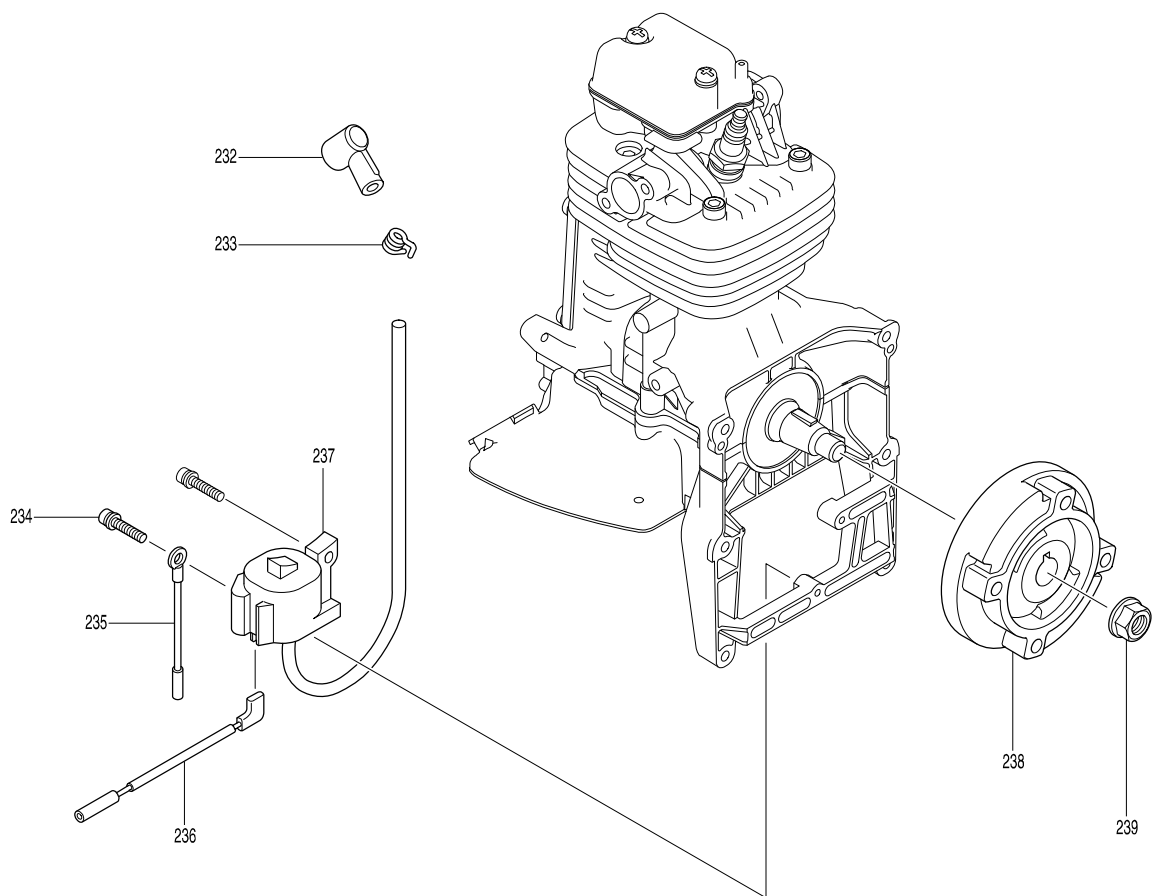

Model SP7650.4R PETROL MIST BLOWER

Model SP7650.4R PETROL MIST BLOWER

Model SP7650.4R PETROL MIST BLOWER

203

Model SP7650.4R PETROL MIST BLOWER

Strana 1 / 7

Položka	Objednávacie	Popis	I/C	ks	N/O	Možnosť 1	Možnosť 2	Poznámka
001	282023-2	HOSE CLAMP 14		1				
002	412110-5	TUBE 10-750		1				
003	282023-2	HOSE CLAMP 14		1				
004	453505-3	NOZZLE CAP		1				
005	213686-3	O-RING 12		1				
006	268288-0	PIN 5.5		1				
007	234244-2	COMPRESSION SPRING 3		1				
008	266007-8	TAPPING SCREW BIND PT 3X10		1				
009	326198-8	NOZZLE 4.5		1				
010	453599-8	SLEEVE 25		1				
011	213437-4	O RING 28		1				
012	455663-1	TOP ADAPTER		1				
013	266045-0	TAPPING SCREW 4X20		1				
014	911228-4	PAN HEAD SCREW M5X18		1				
015	141921-8	NOZZLE ADAPTER COMPLETE		1				
016	213645-7	O RING 93		1				
017	412116-3	ELBOW		1				
018	453714-4	WIRE BAND		1				
019	168746-5	SWIVEL PIPE COMPLETE		1				
020	126579-4	CONTROL LEVER ASSEMBLY		1				
D10		INC. 270-293						
021	126580-9	COCK ASSEMBLY		1				
D10		INC. 22-26						
022	266326-2	TAPPING SCREW 4X18		1				
023	455657-6	COCK LEVER		1				
024	455655-0	COCK		1				
025	213647-3	O-RING 9		1				
026	455656-8	COCK BODY		1				
027	168396-6	BREATHER		1				
028	424505-0	GROMMET		1				
029	412120-2	FUEL TUBE 3-370		1				
030	412114-7	FUEL TUBE 3-370		1				
034	282023-2	HOSE CLAMP 14		1				
035	412109-0	TUBE 10-500		1				
036	282023-2	HOSE CLAMP 14		1				
037	453616-4	CAP HOSE		1				
038	424760-4	BLIND PACKING		1				
039	456172-3	JOINT		1				
040	266420-0	TAPPING SCREW 5X20		4				
041	450964-2	PLUG COVER		1				
042	424504-2	OIL GUARD		1				
043	850A39-7	SERIAL NO. LABEL		1				
044	806A89-0	SP-7650.4 R MODEL NO. LABEL		1				
045	911233-1	PAN HEAD SCREW M5X20		3				
046	126165-1	RECOIL		1				
D10		INC. 187-190,193-196,261,262						
047	141984-4	ENGINE COVER COMPLETE		1				
C10	898343-0	CAUTION LABEL		1				