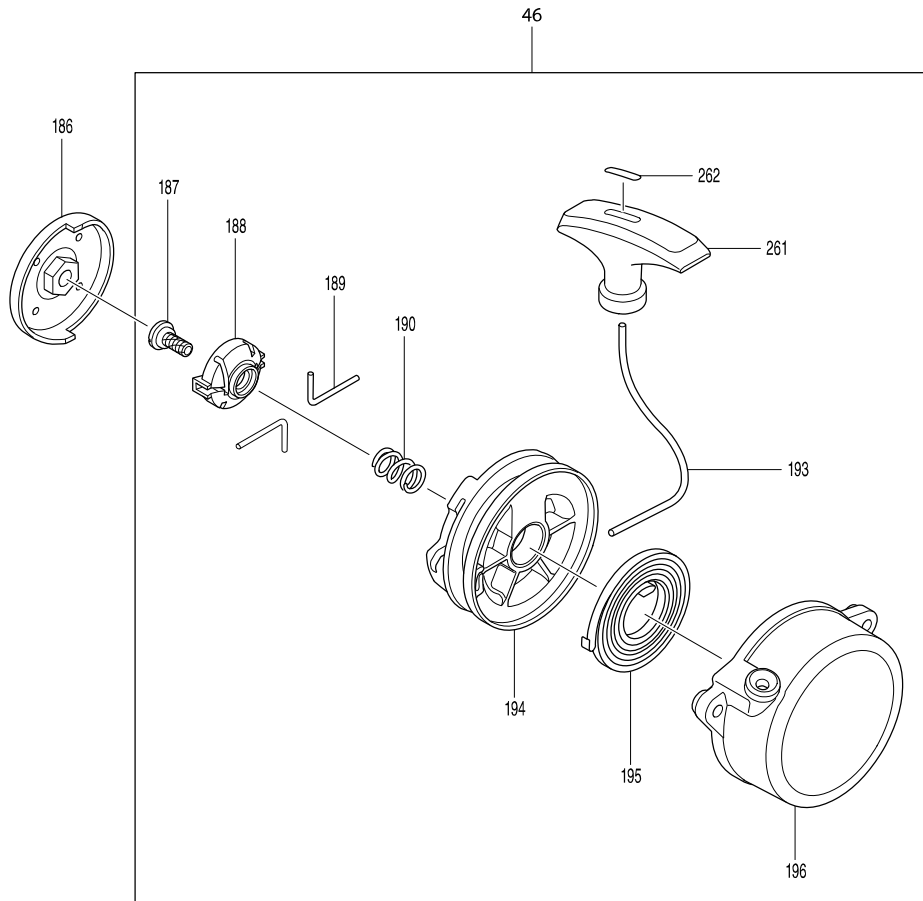

Model SP7650.4R PETROL MIST BLOWER

Model SP7650.4R PETROL MIST BLOWER

Model SP7650.4R PETROL MIST BLOWER

203

Model SP7650.4R PETROL MIST BLOWER

Strana 1 / 7

Položka	Objednávacie	Popis	I/C	ks	N/O	Možnosť 1	Možnosť 2	Poznámka
001	282023-2	HOSE CLAMP 14		1				
002	412110-5	TUBE 10-750		1				
003	282023-2	HOSE CLAMP 14		1				
004	453505-3	NOZZLE CAP		1				
005	213686-3	O-RING 12		1				
006	268288-0	PIN 5.5		1				
007	234244-2	COMPRESSION SPRING 3		1				
008	266007-8	TAPPING SCREW BIND PT 3X10		1				
009	326198-8	NOZZLE 4.5		1				
010	453599-8	SLEEVE 25		1				
011	213437-4	O RING 28		1				
012	455663-1	TOP ADAPTER		1				
013	266045-0	TAPPING SCREW 4X20		1				
014	911228-4	PAN HEAD SCREW M5X18		1				
015	141921-8	NOZZLE ADAPTER COMPLETE		1				
016	213645-7	O RING 93		1				
017	412116-3	ELBOW		1				
018	453714-4	WIRE BAND		1				
019	168746-5	SWIVEL PIPE COMPLETE		1				
020	126579-4	CONTROL LEVER ASSEMBLY		1				
D10		INC. 270-293						
021	126580-9	COCK ASSEMBLY		1				
D10		INC. 22-26						
022	266326-2	TAPPING SCREW 4X18		1				
023	455657-6	COCK LEVER		1				
024	455655-0	COCK		1				
025	213647-3	O-RING 9		1				
026	455656-8	COCK BODY		1				
027	168396-6	BREATHER		1				
028	424505-0	GROMMET		1				
029	412120-2	FUEL TUBE 3-370		1				
030	412114-7	FUEL TUBE 3-370		1				
034	282023-2	HOSE CLAMP 14		1				
035	412109-0	TUBE 10-500		1				
036	282023-2	HOSE CLAMP 14		1				
037	453616-4	CAP HOSE		1				
038	424760-4	BLIND PACKING		1				
039	456172-3	JOINT		1				
040	266420-0	TAPPING SCREW 5X20		4				
041	450964-2	PLUG COVER		1				
042	424504-2	OIL GUARD		1				
043	850A39-7	SERIAL NO. LABEL		1				
044	806A89-0	SP-7650.4 R MODEL NO. LABEL		1				
045	911233-1	PAN HEAD SCREW M5X20		3				
046	126165-1	RECOIL		1				
D10		INC. 187-190,193-196,261,262						
047	141984-4	ENGINE COVER COMPLETE		1				
C10	898343-0	CAUTION LABEL		1				