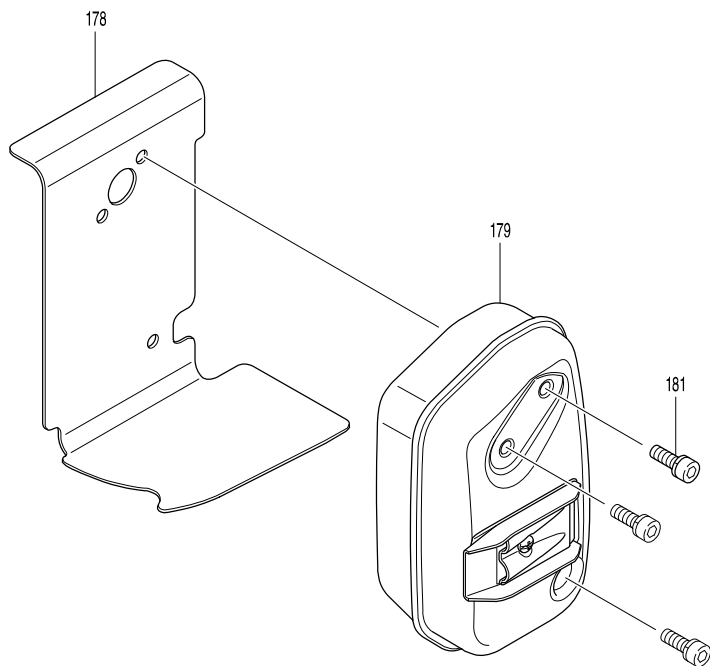

Model SP7650.4R PETROL MIST BLOWER

Model SP7650.4R PETROL MIST BLOWER

Model SP7650.4R PETROL MIST BLOWER

203

Model SP7650.4R PETROL MIST BLOWER

Strana 1 / 7

Položka	Objednávacie	Popis	I/C	ks	N/O	Možnosť 1	Možnosť 2	Poznámka
001	282023-2	HOSE CLAMP 14		1				
002	412110-5	TUBE 10-750		1				
003	282023-2	HOSE CLAMP 14		1				
004	453505-3	NOZZLE CAP		1				
005	213686-3	O-RING 12		1				
006	268288-0	PIN 5.5		1				
007	234244-2	COMPRESSION SPRING 3		1				
008	266007-8	TAPPING SCREW BIND PT 3X10		1				
009	326198-8	NOZZLE 4.5		1				
010	453599-8	SLEEVE 25		1				
011	213437-4	O RING 28		1				
012	455663-1	TOP ADAPTER		1				
013	266045-0	TAPPING SCREW 4X20		1				
014	911228-4	PAN HEAD SCREW M5X18		1				
015	141921-8	NOZZLE ADAPTER COMPLETE		1				
016	213645-7	O RING 93		1				
017	412116-3	ELBOW		1				
018	453714-4	WIRE BAND		1				
019	168746-5	SWIVEL PIPE COMPLETE		1				
020	126579-4	CONTROL LEVER ASSEMBLY		1				
D10		INC. 270-293						
021	126580-9	COCK ASSEMBLY		1				
D10		INC. 22-26						
022	266326-2	TAPPING SCREW 4X18		1				
023	455657-6	COCK LEVER		1				
024	455655-0	COCK		1				
025	213647-3	O-RING 9		1				
026	455656-8	COCK BODY		1				
027	168396-6	BREATHER		1				
028	424505-0	GROMMET		1				
029	412120-2	FUEL TUBE 3-370		1				
030	412114-7	FUEL TUBE 3-370		1				
034	282023-2	HOSE CLAMP 14		1				
035	412109-0	TUBE 10-500		1				
036	282023-2	HOSE CLAMP 14		1				
037	453616-4	CAP HOSE		1				
038	424760-4	BLIND PACKING		1				
039	456172-3	JOINT		1				
040	266420-0	TAPPING SCREW 5X20		4				
041	450964-2	PLUG COVER		1				
042	424504-2	OIL GUARD		1				
043	850A39-7	SERIAL NO. LABEL		1				
044	806A89-0	SP-7650.4 R MODEL NO. LABEL		1				
045	911233-1	PAN HEAD SCREW M5X20		3				
046	126165-1	RECOIL		1				
D10		INC. 187-190,193-196,261,262						
047	141984-4	ENGINE COVER COMPLETE		1				
C10	898343-0	CAUTION LABEL		1				