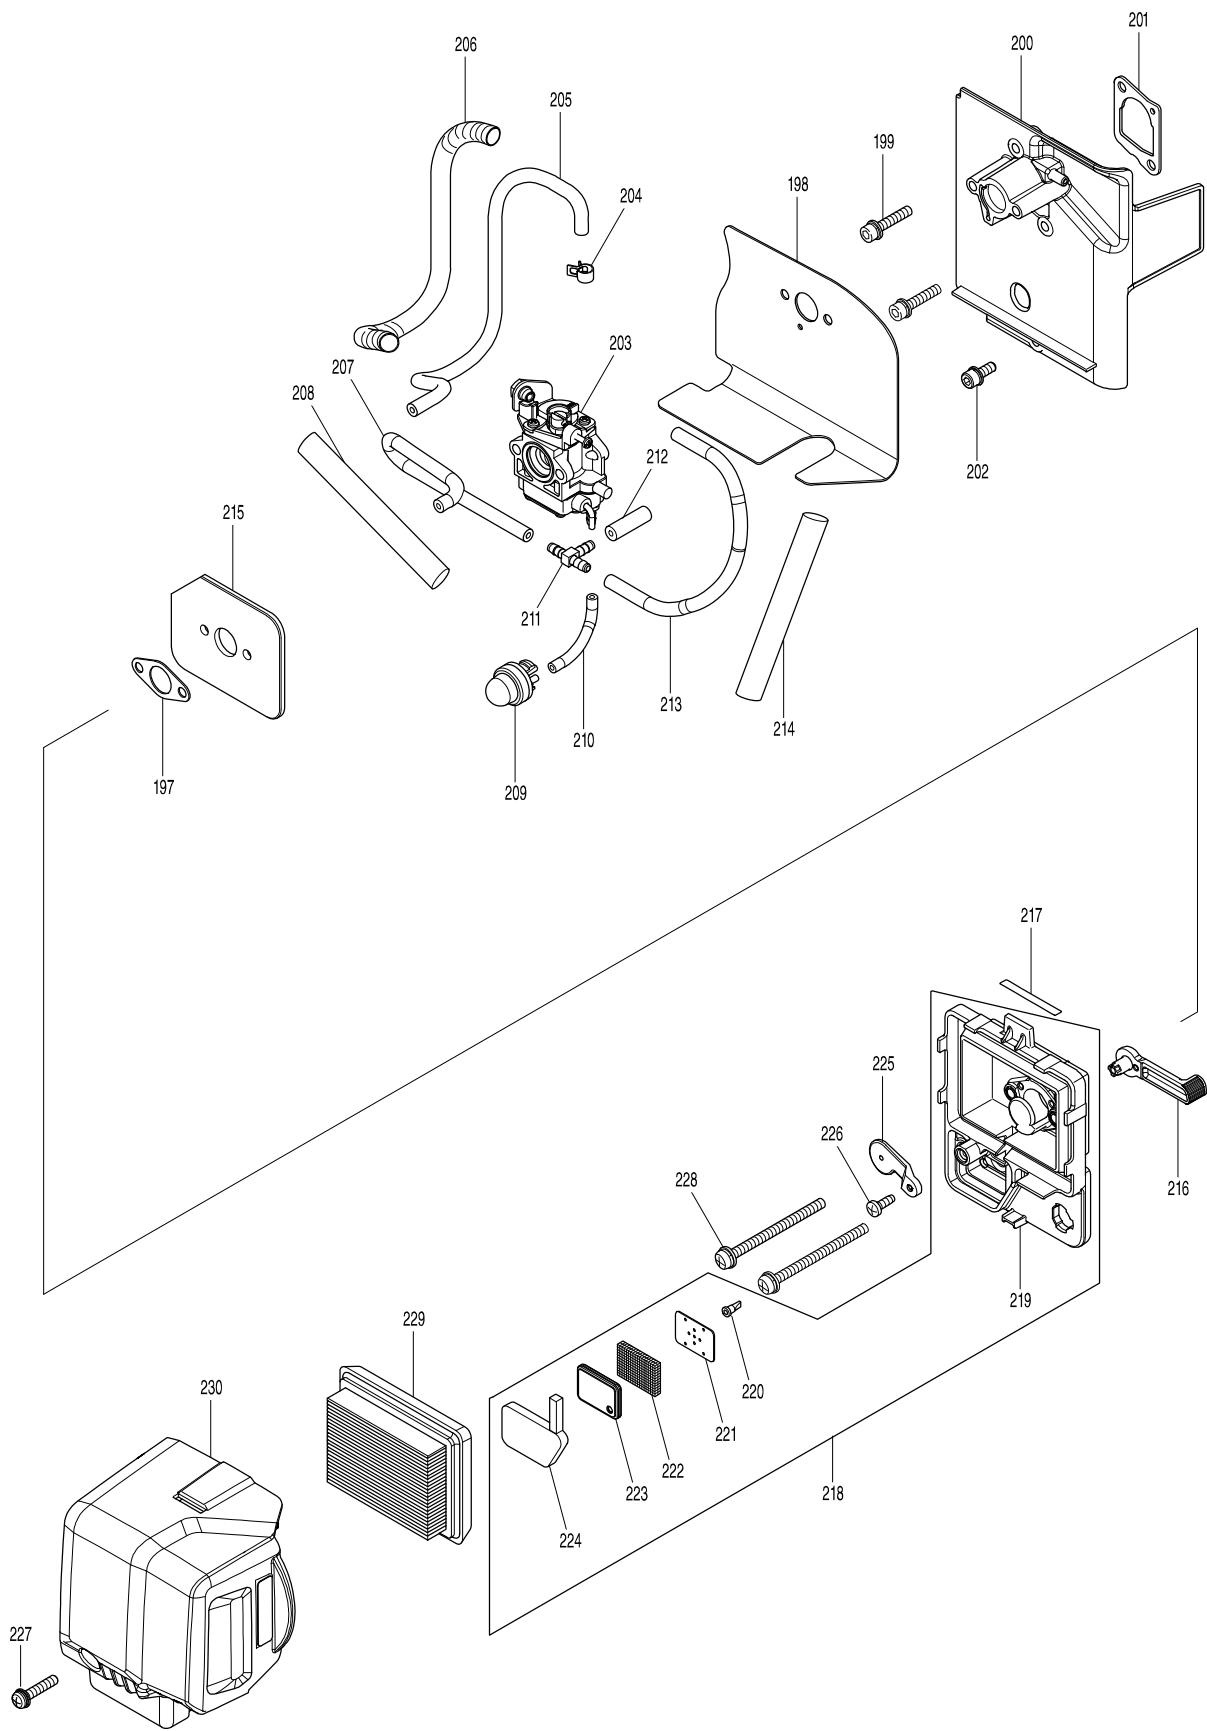

Model SP7650.4R PETROL MIST BLOWER

Model SP7650.4R PETROL MIST BLOWER

Model SP7650.4R PETROL MIST BLOWER

203

Model SP7650.4R PETROL MIST BLOWER

Strana 1 / 7

Položka	Objednávacie	Popis	I/C	ks	N/O	Možnosť 1	Možnosť 2	Poznámka
001	282023-2	HOSE CLAMP 14		1				
002	412110-5	TUBE 10-750		1				
003	282023-2	HOSE CLAMP 14		1				
004	453505-3	NOZZLE CAP		1				
005	213686-3	O-RING 12		1				
006	268288-0	PIN 5.5		1				
007	234244-2	COMPRESSION SPRING 3		1				
008	266007-8	TAPPING SCREW BIND PT 3X10		1				
009	326198-8	NOZZLE 4.5		1				
010	453599-8	SLEEVE 25		1				
011	213437-4	O RING 28		1				
012	455663-1	TOP ADAPTER		1				
013	266045-0	TAPPING SCREW 4X20		1				
014	911228-4	PAN HEAD SCREW M5X18		1				
015	141921-8	NOZZLE ADAPTER COMPLETE		1				
016	213645-7	O RING 93		1				
017	412116-3	ELBOW		1				
018	453714-4	WIRE BAND		1				
019	168746-5	SWIVEL PIPE COMPLETE		1				
020	126579-4	CONTROL LEVER ASSEMBLY		1				
D10		INC. 270-293						
021	126580-9	COCK ASSEMBLY		1				
D10		INC. 22-26						
022	266326-2	TAPPING SCREW 4X18		1				
023	455657-6	COCK LEVER		1				
024	455655-0	COCK		1				
025	213647-3	O-RING 9		1				
026	455656-8	COCK BODY		1				
027	168396-6	BREATHER		1				
028	424505-0	GROMMET		1				
029	412120-2	FUEL TUBE 3-370		1				
030	412114-7	FUEL TUBE 3-370		1				
034	282023-2	HOSE CLAMP 14		1				
035	412109-0	TUBE 10-500		1				
036	282023-2	HOSE CLAMP 14		1				
037	453616-4	CAP HOSE		1				
038	424760-4	BLIND PACKING		1				
039	456172-3	JOINT		1				
040	266420-0	TAPPING SCREW 5X20		4				
041	450964-2	PLUG COVER		1				
042	424504-2	OIL GUARD		1				
043	850A39-7	SERIAL NO. LABEL		1				
044	806A89-0	SP-7650.4 R MODEL NO. LABEL		1				
045	911233-1	PAN HEAD SCREW M5X20		3				
046	126165-1	RECOIL		1				
D10		INC. 187-190,193-196,261,262						
047	141984-4	ENGINE COVER COMPLETE		1				
C10	898343-0	CAUTION LABEL		1				