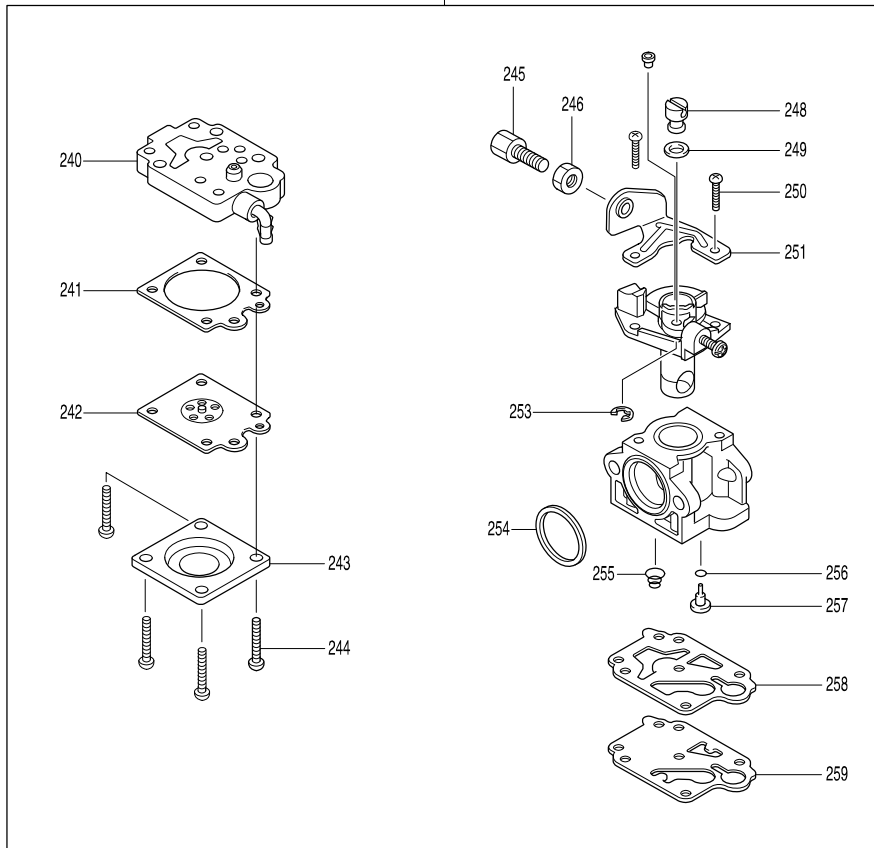

Model SP7650.4R PETROL MIST BLOWER

Model SP7650.4R PETROL MIST BLOWER

Model SP7650.4R PETROL MIST BLOWER

203

Model SP7650.4R PETROL MIST BLOWER

Strana 1 / 7

Položka	Objednávacie	Popis	I/C	ks	N/O	Možnosť 1	Možnosť 2	Poznámka
001	282023-2	HOSE CLAMP 14		1				
002	412110-5	TUBE 10-750		1				
003	282023-2	HOSE CLAMP 14		1				
004	453505-3	NOZZLE CAP		1				
005	213686-3	O-RING 12		1				
006	268288-0	PIN 5.5		1				
007	234244-2	COMPRESSION SPRING 3		1				
008	266007-8	TAPPING SCREW BIND PT 3X10		1				
009	326198-8	NOZZLE 4.5		1				
010	453599-8	SLEEVE 25		1				
011	213437-4	O RING 28		1				
012	455663-1	TOP ADAPTER		1				
013	266045-0	TAPPING SCREW 4X20		1				
014	911228-4	PAN HEAD SCREW M5X18		1				
015	141921-8	NOZZLE ADAPTER COMPLETE		1				
016	213645-7	O RING 93		1				
017	412116-3	ELBOW		1				
018	453714-4	WIRE BAND		1				
019	168746-5	SWIVEL PIPE COMPLETE		1				
020	126579-4	CONTROL LEVER ASSEMBLY		1				
D10		INC. 270-293						
021	126580-9	COCK ASSEMBLY		1				
D10		INC. 22-26						
022	266326-2	TAPPING SCREW 4X18		1				
023	455657-6	COCK LEVER		1				
024	455655-0	COCK		1				
025	213647-3	O-RING 9		1				
026	455656-8	COCK BODY		1				
027	168396-6	BREATHER		1				
028	424505-0	GROMMET		1				
029	412120-2	FUEL TUBE 3-370		1				
030	412114-7	FUEL TUBE 3-370		1				
034	282023-2	HOSE CLAMP 14		1				
035	412109-0	TUBE 10-500		1				
036	282023-2	HOSE CLAMP 14		1				
037	453616-4	CAP HOSE		1				
038	424760-4	BLIND PACKING		1				
039	456172-3	JOINT		1				
040	266420-0	TAPPING SCREW 5X20		4				
041	450964-2	PLUG COVER		1				
042	424504-2	OIL GUARD		1				
043	850A39-7	SERIAL NO. LABEL		1				
044	806A89-0	SP-7650.4 R MODEL NO. LABEL		1				
045	911233-1	PAN HEAD SCREW M5X20		3				
046	126165-1	RECOIL		1				
D10		INC. 187-190,193-196,261,262						
047	141984-4	ENGINE COVER COMPLETE		1				
C10	898343-0	CAUTION LABEL		1				