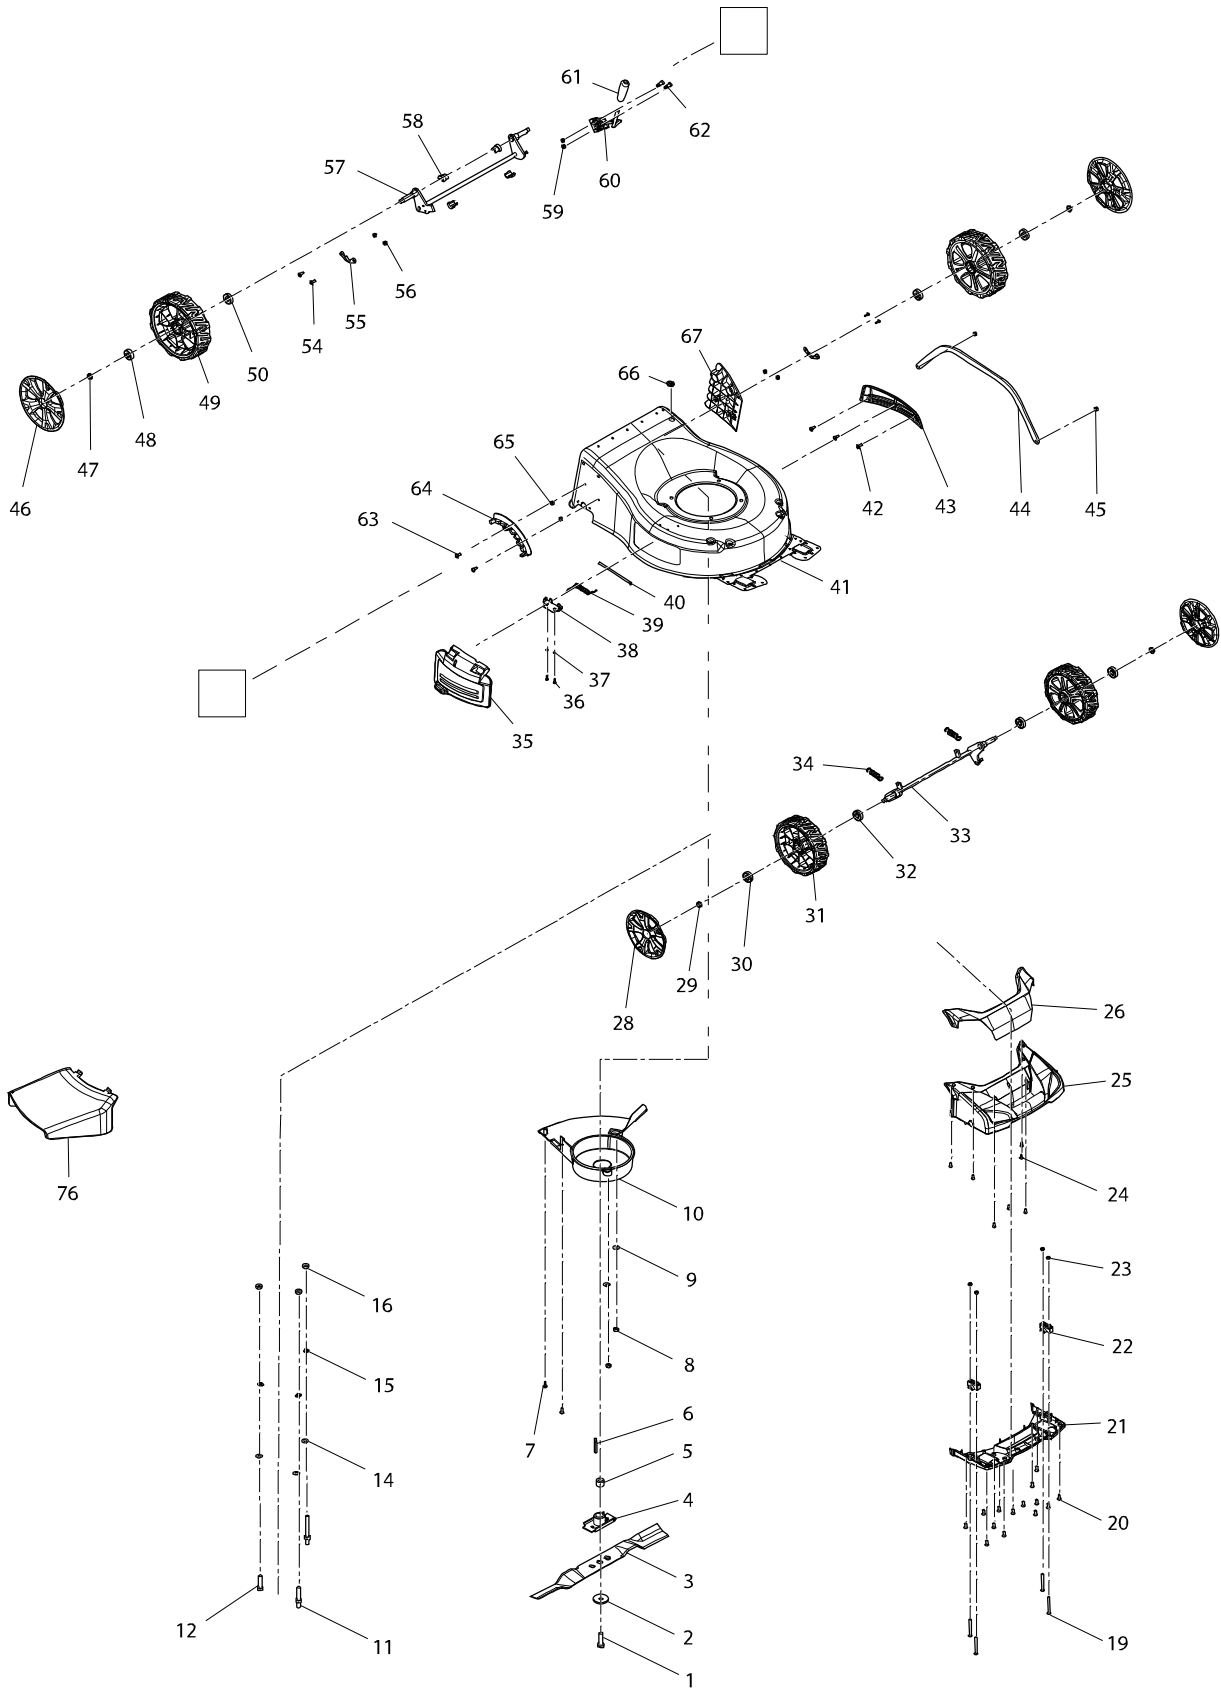

Model PLM4630N PETROL LAWN MOWER

Model PLM4630N PETROL LAWN MOWER

Položka	Objednávacie	Popis	I/C	ks	N/O	Možnosť 1	Možnosť 2	Poznámka
001	DA00000528	BLADE TIGHTEN BOLT		1				
002	671010730	LID SHAPE WASHER		1				
003	671014610	BLADE 460MM		1				
004	DA00000857	BLADE SUPPORT		1				
005	671002093	BLADE SLEEVE		1				
006	DA00000535	FLAT KEY		1				
007	671001037	SELF-TAPPING SCREW ST5X16		2				
008	671005008	HEXAGON LOCKING NUT		2				
009	671007007	FLAT WASHER M8		2				
010	671996001	BELT PROTECTING COVER		1				
011	DA00000617	SPECIAL BOLT		1				
012	DA00000586	HEXAGON BOLT		1				
013	671003024	BOLT M8X60		1				
014	671007007	FLAT WASHER M8		3				
015	DA00000832	SPRING WASHER		3				
016	DA00000537	HEXAGON FLANGE LOCK NUT		3				
019	671006119	HEXAGON FLANGE LOCKING BOLT		4				
020	DA00000826	SELF-DRIVING SCREW ST4*12		14				
021	671927001	FRONT COVER SUPPORT		1				
022	671445001	BRACKET PRESSING BOARD		2				
023	DA00000549	HEXAGON LOCK NUT		4				
024	DA00000826	SELF-DRIVING SCREW ST4*12		7				
025	671003041	FRONT COVER		1				
026	671925001	FRONT COVER BOARD		1				
028	671003014	WHEEL COVER		2				
029	DA00000537	HEXAGON FLANGE LOCK NUT		2				
030	DA00000538	BEARING		2				
031	671020150	WHEEL ASSY		2				
032	DA00000538	BEARING		2				
033	671002362	FRONT WHEEL AXLE ASS'Y		1				
034	671011230	SPRING		2				
035	671929001	SIDE DISCHARGE COVER BOARD		1				
036	671002010	SCREW M5X12		2				
037	671080040	SPRING WASHER M5		2				
038	671001571	FIXING BOARD		1				
039	671011205	SPRING		1				
040	671001019	POSITION FIXING AXLE OF SIDE		1				
041	671001820	DECK(MAKITA BLUE)		1				
042	671010310	TAPPING SCREW ST4.2X8		3				
043	671928001	PROTECTING BOARD		1				
044	671002364	LINK ROD		1				
045	DA00000549	HEXAGON LOCK NUT		2				
046	671030150	WHEEL COVER		2				
047	DA00000537	HEXAGON FLANGE LOCK NUT		2				
048	DA00000538	BEARING		2				
049	671020160	"8"" WHEEL ASS'Y"		2				
050	DA00000538	BEARING		2				
054	671002019	TRIGGER SCREW		4				