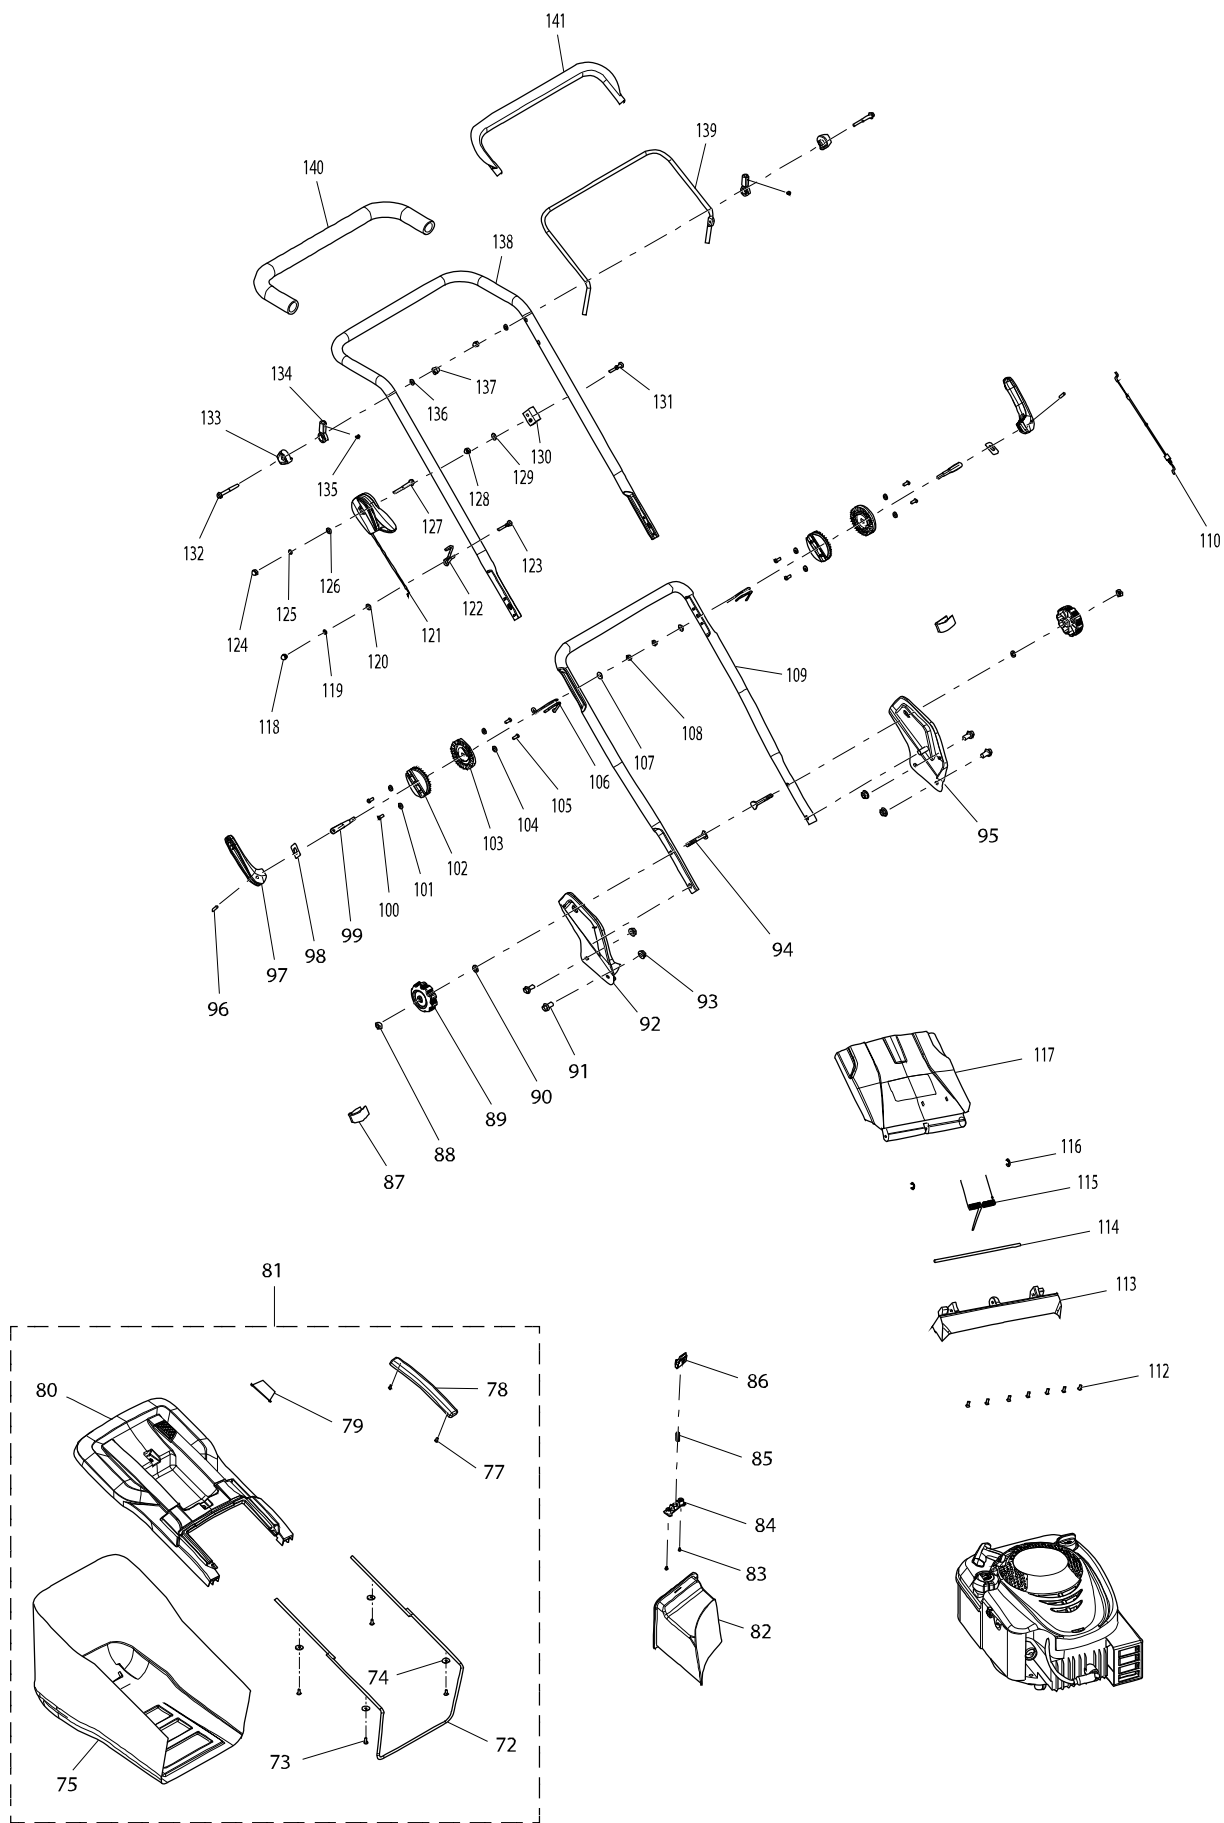

Model PLM4630N PETROL LAWN MOWER

Model PLM4630N PETROL LAWN MOWER

Položka	Objednávacie	Popis	I/C	ks	N/O	Možnosť 1	Možnosť 2	Poznámka
001	DA00000528	BLADE TIGHTEN BOLT		1				
002	671010730	LID SHAPE WASHER		1				
003	671014610	BLADE 460MM		1				
004	DA00000857	BLADE SUPPORT		1				
005	671002093	BLADE SLEEVE		1				
006	DA00000535	FLAT KEY		1				
007	671001037	SELF-TAPPING SCREW ST5X16		2				
008	671005008	HEXAGON LOCKING NUT		2				
009	671007007	FLAT WASHER M8		2				
010	671996001	BELT PROTECTING COVER		1				
011	DA00000617	SPECIAL BOLT		1				
012	DA00000586	HEXAGON BOLT		1				
013	671003024	BOLT M8X60		1				
014	671007007	FLAT WASHER M8		3				
015	DA00000832	SPRING WASHER		3				
016	DA00000537	HEXAGON FLANGE LOCK NUT		3				
019	671006119	HEXAGON FLANGE LOCKING BOLT		4				
020	DA00000826	SELF-DRIVING SCREW ST4*12		14				
021	671927001	FRONT COVER SUPPORT		1				
022	671445001	BRACKET PRESSING BOARD		2				
023	DA00000549	HEXAGON LOCK NUT		4				
024	DA00000826	SELF-DRIVING SCREW ST4*12		7				
025	671003041	FRONT COVER		1				
026	671925001	FRONT COVER BOARD		1				
028	671003014	WHEEL COVER		2				
029	DA00000537	HEXAGON FLANGE LOCK NUT		2				
030	DA00000538	BEARING		2				
031	671020150	WHEEL ASSY		2				
032	DA00000538	BEARING		2				
033	671002362	FRONT WHEEL AXLE ASS'Y		1				
034	671011230	SPRING		2				
035	671929001	SIDE DISCHARGE COVER BOARD		1				
036	671002010	SCREW M5X12		2				
037	671080040	SPRING WASHER M5		2				
038	671001571	FIXING BOARD		1				
039	671011205	SPRING		1				
040	671001019	POSITION FIXING AXLE OF SIDE		1				
041	671001820	DECK(MAKITA BLUE)		1				
042	671010310	TAPPING SCREW ST4.2X8		3				
043	671928001	PROTECTING BOARD		1				
044	671002364	LINK ROD		1				
045	DA00000549	HEXAGON LOCK NUT		2				
046	671030150	WHEEL COVER		2				
047	DA00000537	HEXAGON FLANGE LOCK NUT		2				
048	DA00000538	BEARING		2				
049	671020160	"8"" WHEEL ASS'Y"		2				
050	DA00000538	BEARING		2				
054	671002019	TRIGGER SCREW		4				