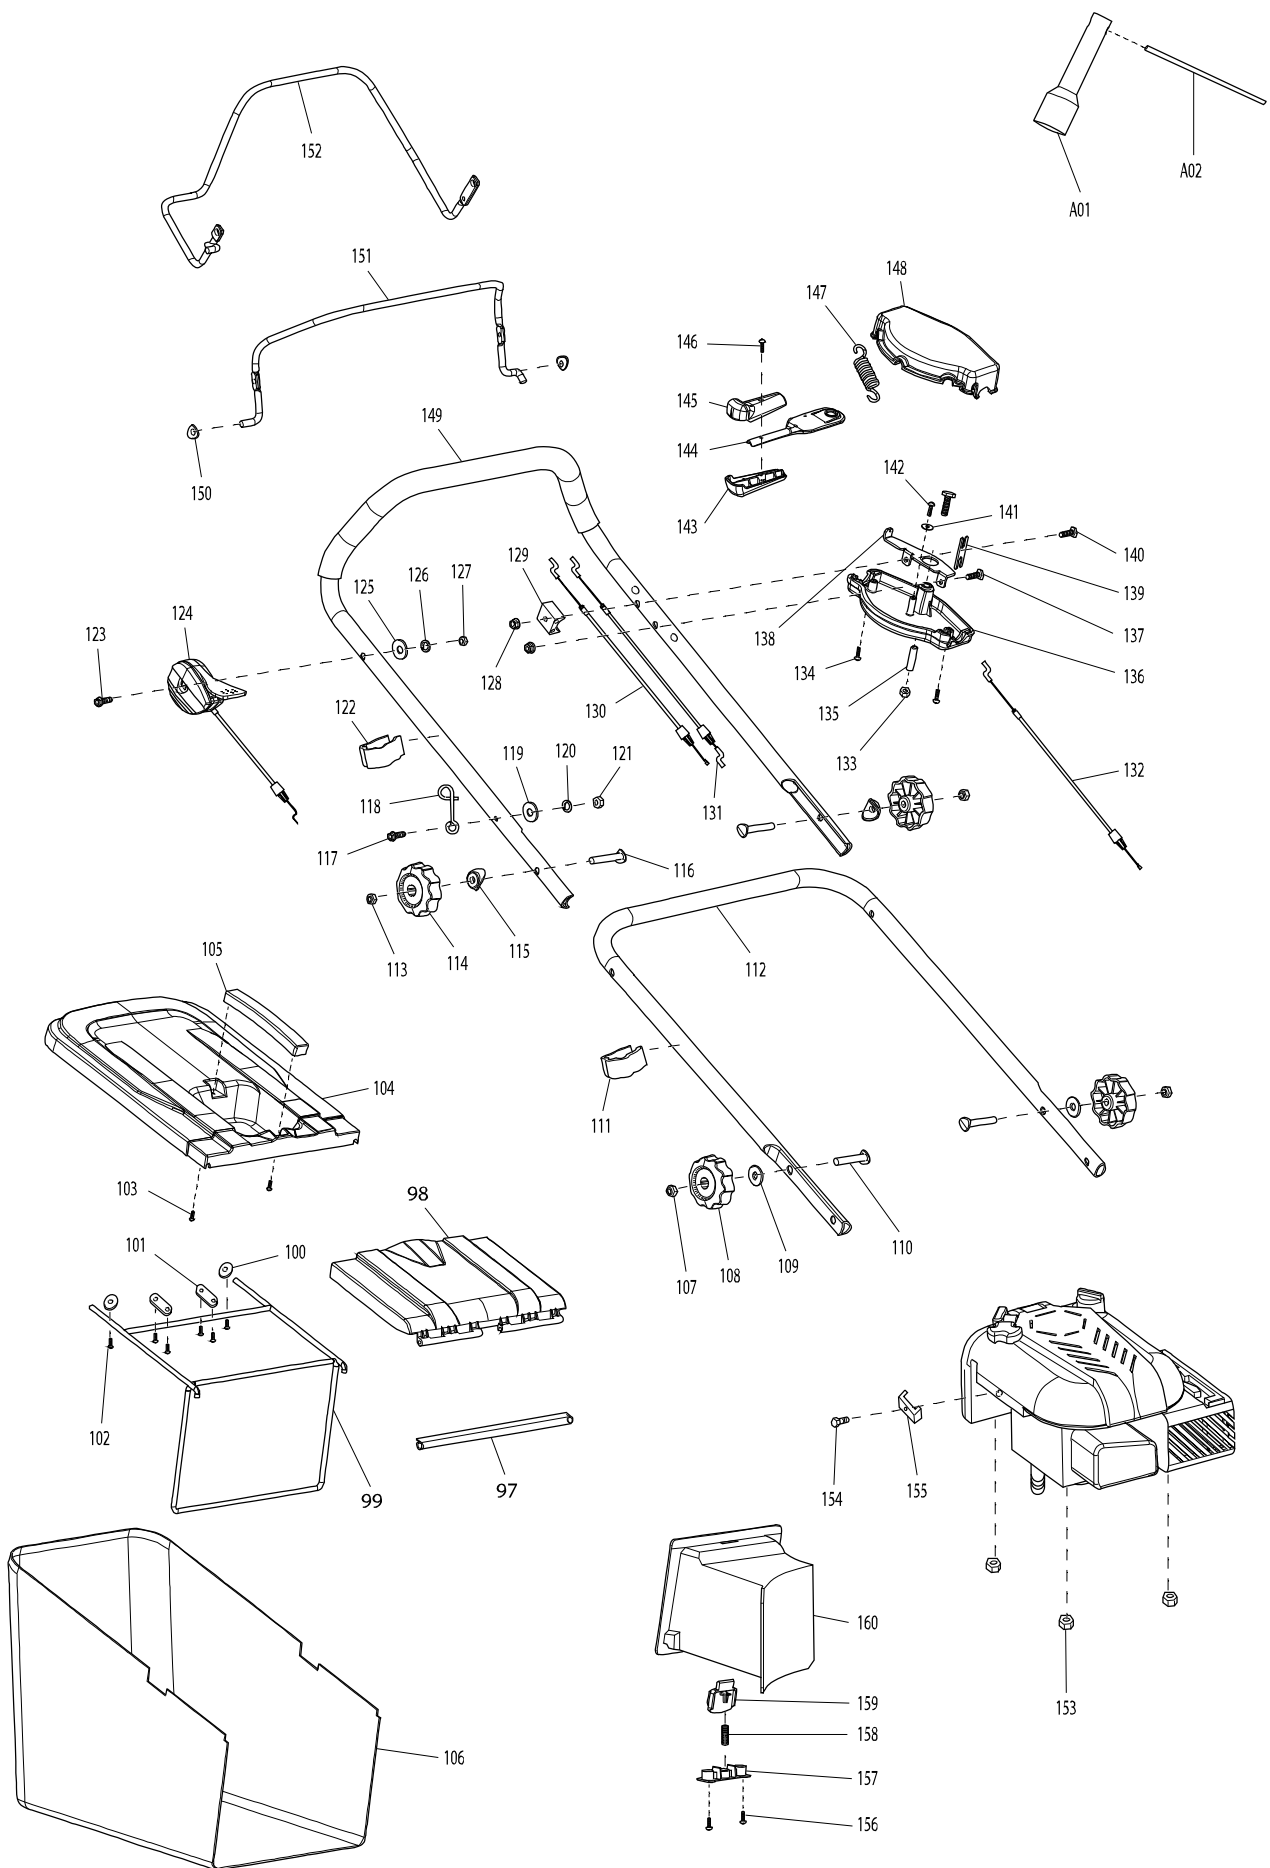

Model PLM4622N PETROL LAWN MOWER

Model PLM4622N PETROL LAWN MOWER

Položka	Objednávacie	Popis	I/C	ks	N/O	Možnosť 1	Možnosť 2	Poznámka
001	671006065	"BLADE TIGHTEN BOLT 3/8""24"		1				
002	671010730	LID SHAPE WASHER		1				
003	671001451	BLADE 460MM		1				
004	671015252	BLADE SUPPORT		1				
005	DA00000979	BLADE SUPPORT LINING		1				
006	DA00000535	FLAT KEY		1				
007	DA00000598	SCREW		1				
008	671401201	ACTIVE PULLEY		1				
009	671020282	TRIANGLE BELT		1				
010	671006066	SCREW M6*25		1				
011	671001037	SELF-TAPPING SCREW ST5X16		2				
012	671005008	HEXAGON LOCKING NUT		2				
013	671658001	PROTECTIVE COVER		1				
014	671011136	SPRING		1				
015	DA00000974	FIXED PLATE OF GUIDING WHEEL		1				
016	671004015	BEARING 6001RS		1				
017	DA00000537	HEXAGON FLANGE LOCK NUT		1				
018	DA00000543	ALL METAL HEXAGON FLANGE LOCK		1				
019	DA00000617	SPECIAL BOLT		1				
020	DA00000586	HEXAGON BOLT		1				
021	671003024	BOLT M8X60		1				
022	DA00000832	SPRING WASHER		3				
023	671007007	FLAT WASHER M8		3				
024	DA00000911	SELF-TAPPING SCREW ST4.2*10		8				
025	671659001	FRONT DECORATIVE COVER		1				
026	671001176	"7"" WHEEL COVER"		2				
027	DA00000537	HEXAGON FLANGE LOCK NUT		2				
028	DA00000538	BEARING		2				
029	671020150	WHEEL ASSY		2				
030	DA00000538	BEARING		2				
031	671002028	TRIGGER BOLT M6*45		4				
032	671418001	FIXED BRACKET		2				
033	671001786	FRONT WHEEL AXIS ASSEY		1				
034	671445001	BRACKET PRESSING BOARD		2				
035	DA00000549	HEXAGON LOCK NUT		4				
036	671002019	TRIGGER SCREW		4				
037	DA00000542	FIXING RING FOR WHEEL AXIS		2				
038	DA00000543	ALL METAL HEXAGON FLANGE LOCK		4				
039	DA00000604	OPEN BLOCK RING		2				
040	DA00000607	RIGHT OUTPUT GEAR ASS'Y		1				
041	DA00000609	BEARING		2				
042	DA00000610	BEARING SHEATH		2				
043	DA00000604	OPEN BLOCK RING		2				
044	DA00000597	COLUMN PIN		2				
045	671502017	GEAR BOX		1				
046	DA00000605	LEFT OUTPUT GEAR ASS'Y		1				
047	DA00000915	FIXED BOARD 2		1				
048	671007007	FLAT WASHER M8		1				