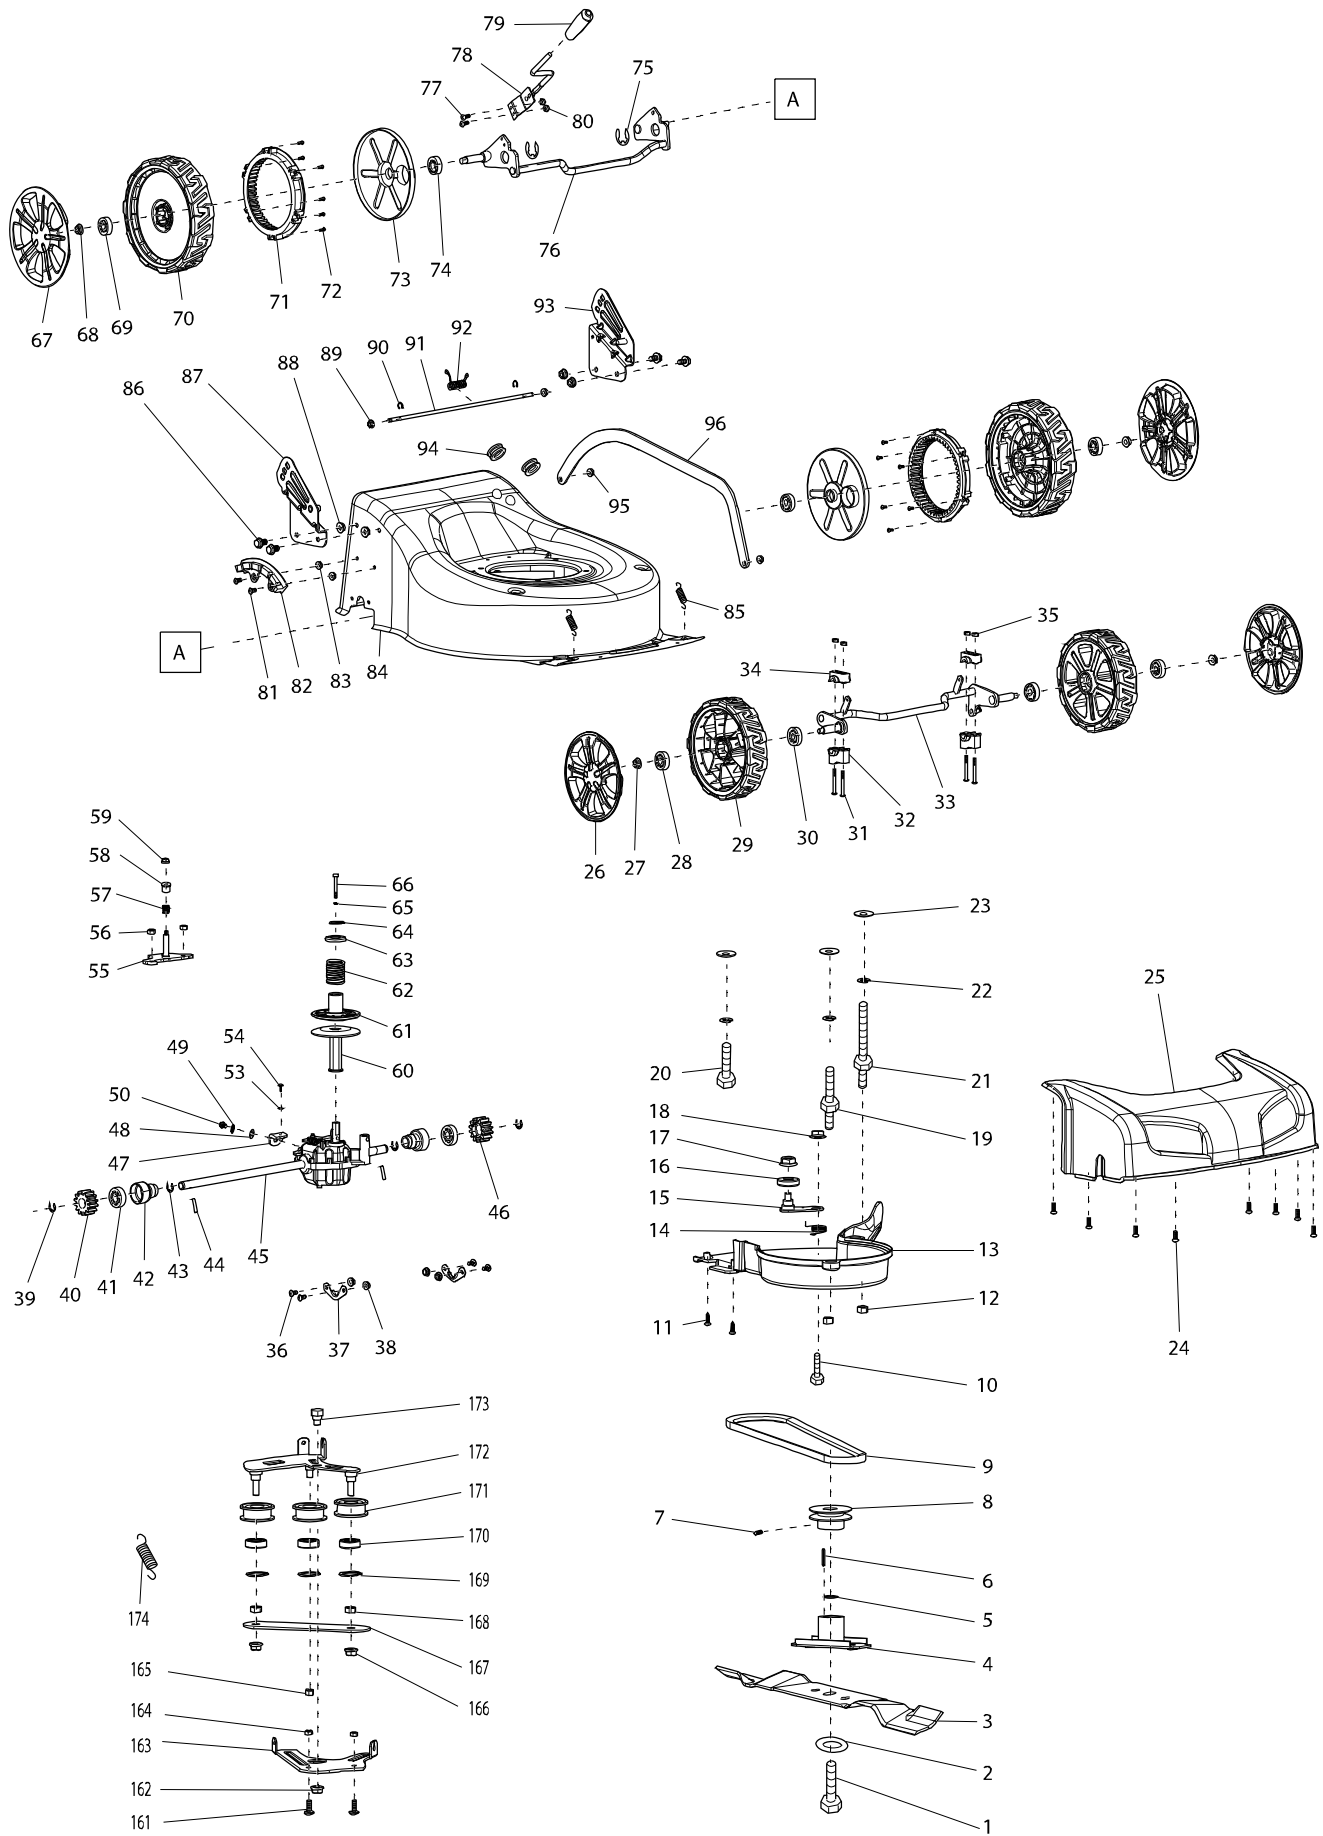

Model PLM4622N PETROL LAWN MOWER

Model PLM4622N PETROL LAWN MOWER

Položka	Objednávacie	Popis	I/C	ks	N/O	Možnosť 1	Možnosť 2	Poznámka
001	671006065	"BLADE TIGHTEN BOLT 3/8""24"		1				
002	671010730	LID SHAPE WASHER		1				
003	671001451	BLADE 460MM		1				
004	671015252	BLADE SUPPORT		1				
005	DA00000979	BLADE SUPPORT LINING		1				
006	DA00000535	FLAT KEY		1				
007	DA00000598	SCREW		1				
008	671401201	ACTIVE PULLEY		1				
009	671020282	TRIANGLE BELT		1				
010	671006066	SCREW M6*25		1				
011	671001037	SELF-TAPPING SCREW ST5X16		2				
012	671005008	HEXAGON LOCKING NUT		2				
013	671658001	PROTECTIVE COVER		1				
014	671011136	SPRING		1				
015	DA00000974	FIXED PLATE OF GUIDING WHEEL		1				
016	671004015	BEARING 6001RS		1				
017	DA00000537	HEXAGON FLANGE LOCK NUT		1				
018	DA00000543	ALL METAL HEXAGON FLANGE LOCK		1				
019	DA00000617	SPECIAL BOLT		1				
020	DA00000586	HEXAGON BOLT		1				
021	671003024	BOLT M8X60		1				
022	DA00000832	SPRING WASHER		3				
023	671007007	FLAT WASHER M8		3				
024	DA00000911	SELF-TAPPING SCREW ST4.2*10		8				
025	671659001	FRONT DECORATIVE COVER		1				
026	671001176	"7"" WHEEL COVER"		2				
027	DA00000537	HEXAGON FLANGE LOCK NUT		2				
028	DA00000538	BEARING		2				
029	671020150	WHEEL ASSY		2				
030	DA00000538	BEARING		2				
031	671002028	TRIGGER BOLT M6*45		4				
032	671418001	FIXED BRACKET		2				
033	671001786	FRONT WHEEL AXIS ASSEY		1				
034	671445001	BRACKET PRESSING BOARD		2				
035	DA00000549	HEXAGON LOCK NUT		4				
036	671002019	TRIGGER SCREW		4				
037	DA00000542	FIXING RING FOR WHEEL AXIS		2				
038	DA00000543	ALL METAL HEXAGON FLANGE LOCK		4				
039	DA00000604	OPEN BLOCK RING		2				
040	DA00000607	RIGHT OUTPUT GEAR ASS'Y		1				
041	DA00000609	BEARING		2				
042	DA00000610	BEARING SHEATH		2				
043	DA00000604	OPEN BLOCK RING		2				
044	DA00000597	COLUMN PIN		2				
045	671502017	GEAR BOX		1				
046	DA00000605	LEFT OUTPUT GEAR ASS'Y		1				
047	DA00000915	FIXED BOARD 2		1				
048	671007007	FLAT WASHER M8		1				