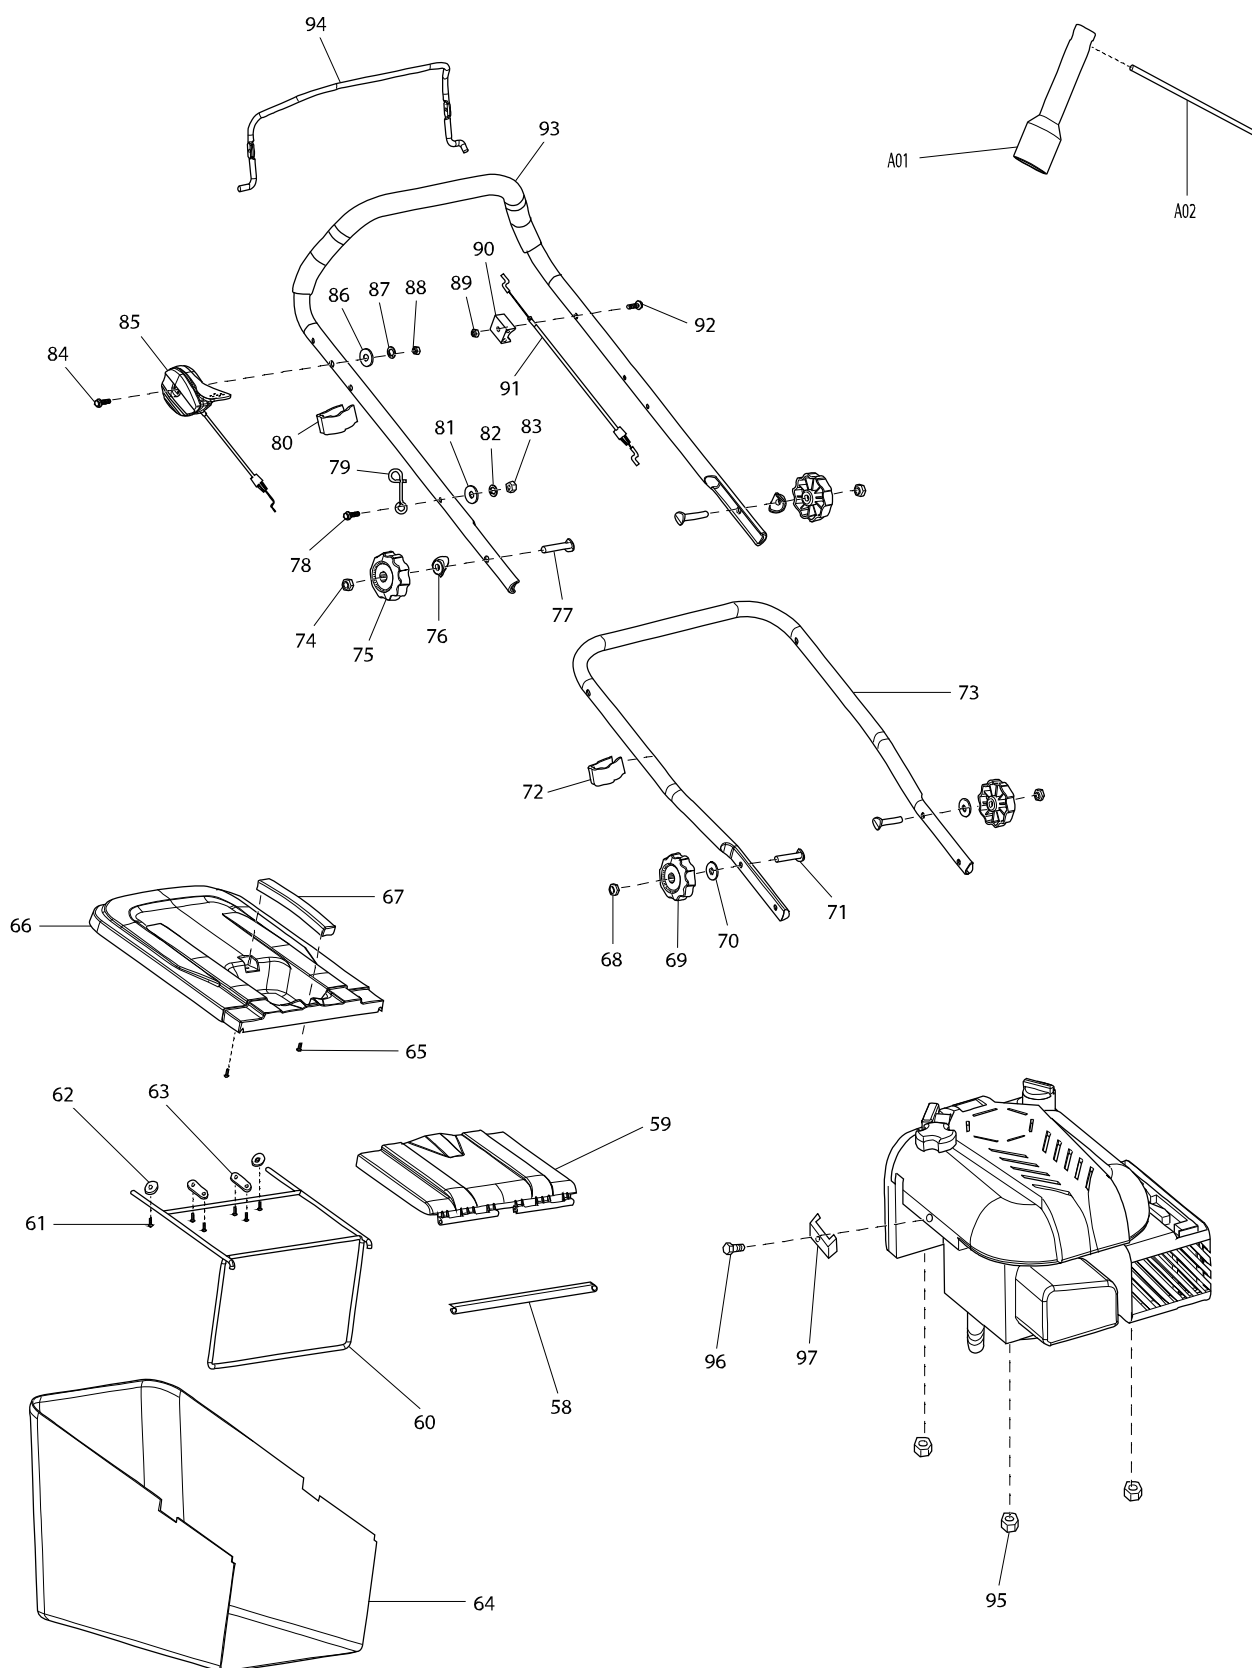

Model PLM4620N PETROL LAWN MOWER

Model PLM4620N PETROL LAWN MOWER

Položka	Objednávacie	Popis	I/C	ks	N/O	Možnosť 1	Možnosť 2	Poznámka
001	671006065	"BLADE TIGHTEN BOLT 3/8""24"		1				
002	671010730	LID SHAPE WASHER		1				
003	671001451	BLADE 460MM		1				
004	671015252	BLADE SUPPORT		1				
005	DA00000979	BLADE SUPPORT LINING		1				
006	DA00000535	FLAT KEY		1				
007	DA00000586	HEXAGON BOLT		2				
008	671006014	HEXAGON BOLT M8*60MM		1				
009	DA00000832	SPRING WASHER		3				
010	671007007	FLAT WASHER M8		3				
011	DA00000911	SELF-TAPPING SCREW ST4.2*10		8				
012	671659001	FRONT DECORATIVE COVER		1				
013	671001176	"7"" WHEEL COVER"		2				
014	DA00000537	HEXAGON FLANGE LOCK NUT		2				
015	DA00000538	BEARING		2				
016	671020150	WHEEL ASSY		2				
017	DA00000538	BEARING		2				
018	671002028	TRIGGER BOLT M6*45		4				
019	671418001	FIXED BRACKET		2				
020	671001786	FRONT WHEEL AXIS ASSEY		1				
021	671445001	BRACKET PRESSING BOARD		2				
022	DA00000549	HEXAGON LOCK NUT		4				
023	DA00000536	WHEEL COVER		2				
024	DA00000537	HEXAGON FLANGE LOCK NUT		2				
025	DA00000538	BEARING		2				
026	671020160	"8"" @WHEEL ASS'Y"		2				
027	DA00000538	BEARING		2				
028	671002019	TRIGGER SCREW		4				
029	DA00000542	FIXING RING FOR WHEEL AXIS		2				
030	DA00000543	ALL METAL HEXAGON FLANGE LOCK		4				
031	DA00000912	TRIGGER BOLT M5*14		2				
032	671001430	HANDLE ASS'Y		1				
033	671005011	HEXAGON LOCKING NUT M5		2				
034	671102602	HANDLE SHEATH		1				
035	671001438	REAR WHEEL AXIS ASSEY		1				
036	671235300	WHEEL AXIS SHEATH		4				
037	DA00000603	SELF-TAPPING SCREW		2				
038	671317001	PRESSING BOARD OF LOCKING		1				
039	671011005	SPRING		1				
040	671316004	LOCKING BUTTON OF MULCHING KIT		1				
041	671660001	MULCHING KIT		1				
042	671002019	TRIGGER SCREW		2				
043	DA00000787	HEIGHT ADJUSTMENT PLATE		1				
044	DA00000543	ALL METAL HEXAGON FLANGE LOCK		2				
045	671001517	DECK(MAKITA BLUE)		1				
046	671011125	EXTENSION SPRING OF FRONT WHE		2				
047	671002671	LINK ROD		1				
048	DA00000549	HEXAGON LOCK NUT		2				