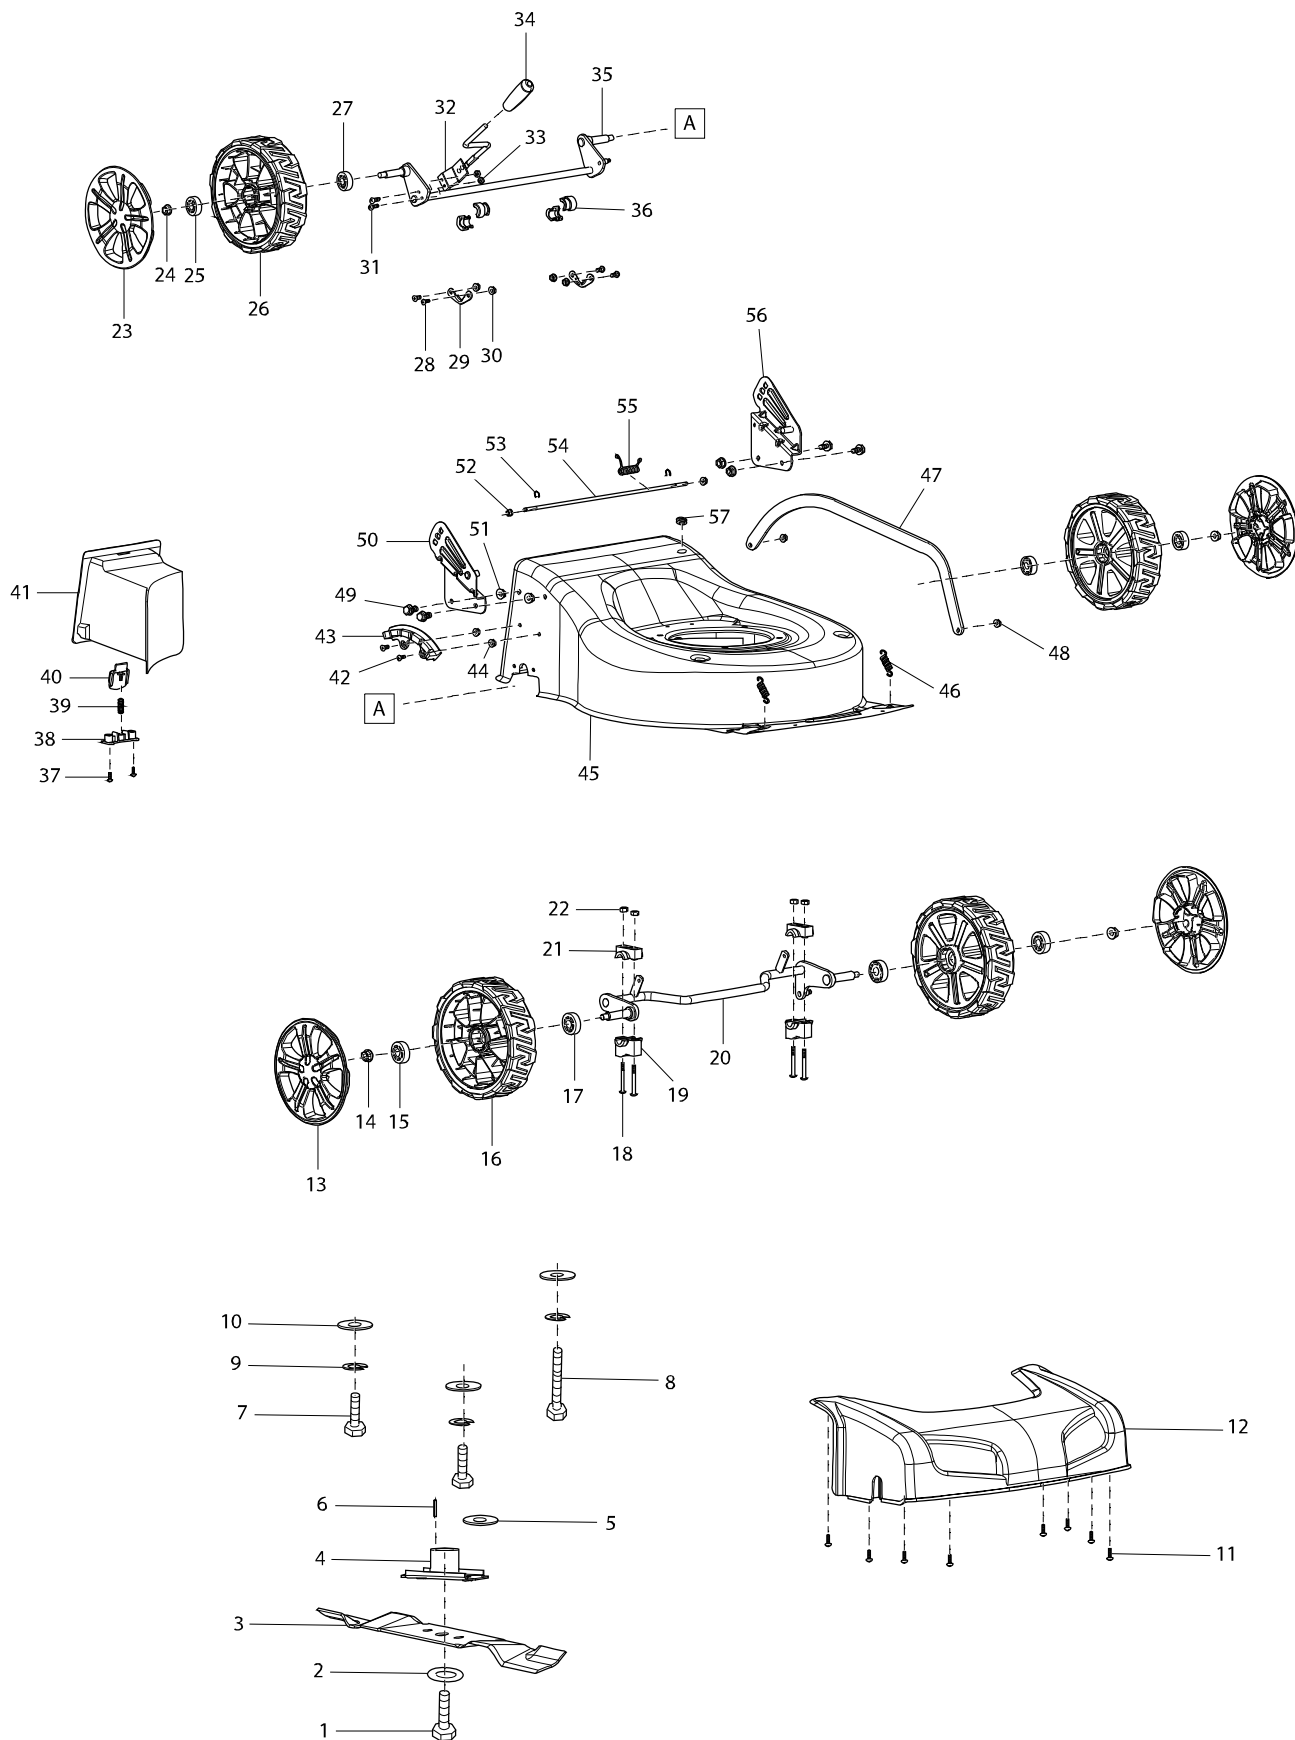

Model PLM4620N PETROL LAWN MOWER

Model PLM4620N PETROL LAWN MOWER

Položka	Objednávacie	Popis	I/C	ks	N/O	Možnosť 1	Možnosť 2	Poznámka
001	671006065	"BLADE TIGHTEN BOLT 3/8""24"		1				
002	671010730	LID SHAPE WASHER		1				
003	671001451	BLADE 460MM		1				
004	671015252	BLADE SUPPORT		1				
005	DA00000979	BLADE SUPPORT LINING		1				
006	DA00000535	FLAT KEY		1				
007	DA00000586	HEXAGON BOLT		2				
008	671006014	HEXAGON BOLT M8*60MM		1				
009	DA00000832	SPRING WASHER		3				
010	671007007	FLAT WASHER M8		3				
011	DA00000911	SELF-TAPPING SCREW ST4.2*10		8				
012	671659001	FRONT DECORATIVE COVER		1				
013	671001176	"7"" WHEEL COVER"		2				
014	DA00000537	HEXAGON FLANGE LOCK NUT		2				
015	DA00000538	BEARING		2				
016	671020150	WHEEL ASSY		2				
017	DA00000538	BEARING		2				
018	671002028	TRIGGER BOLT M6*45		4				
019	671418001	FIXED BRACKET		2				
020	671001786	FRONT WHEEL AXIS ASSEY		1				
021	671445001	BRACKET PRESSING BOARD		2				
022	DA00000549	HEXAGON LOCK NUT		4				
023	DA00000536	WHEEL COVER		2				
024	DA00000537	HEXAGON FLANGE LOCK NUT		2				
025	DA00000538	BEARING		2				
026	671020160	"8"" @WHEEL ASS'Y"		2				
027	DA00000538	BEARING		2				
028	671002019	TRIGGER SCREW		4				
029	DA00000542	FIXING RING FOR WHEEL AXIS		2				
030	DA00000543	ALL METAL HEXAGON FLANGE LOCK		4				
031	DA00000912	TRIGGER BOLT M5*14		2				
032	671001430	HANDLE ASS'Y		1				
033	671005011	HEXAGON LOCKING NUT M5		2				
034	671102602	HANDLE SHEATH		1				
035	671001438	REAR WHEEL AXIS ASSEY		1				
036	671235300	WHEEL AXIS SHEATH		4				
037	DA00000603	SELF-TAPPING SCREW		2				
038	671317001	PRESSING BOARD OF LOCKING		1				
039	671011005	SPRING		1				
040	671316004	LOCKING BUTTON OF MULCHING KIT		1				
041	671660001	MULCHING KIT		1				
042	671002019	TRIGGER SCREW		2				
043	DA00000787	HEIGHT ADJUSTMENT PLATE		1				
044	DA00000543	ALL METAL HEXAGON FLANGE LOCK		2				
045	671001517	DECK(MAKITA BLUE)		1				
046	671011125	EXTENSION SPRING OF FRONT WHE		2				
047	671002671	LINK ROD		1				
048	DA00000549	HEXAGON LOCK NUT		2				