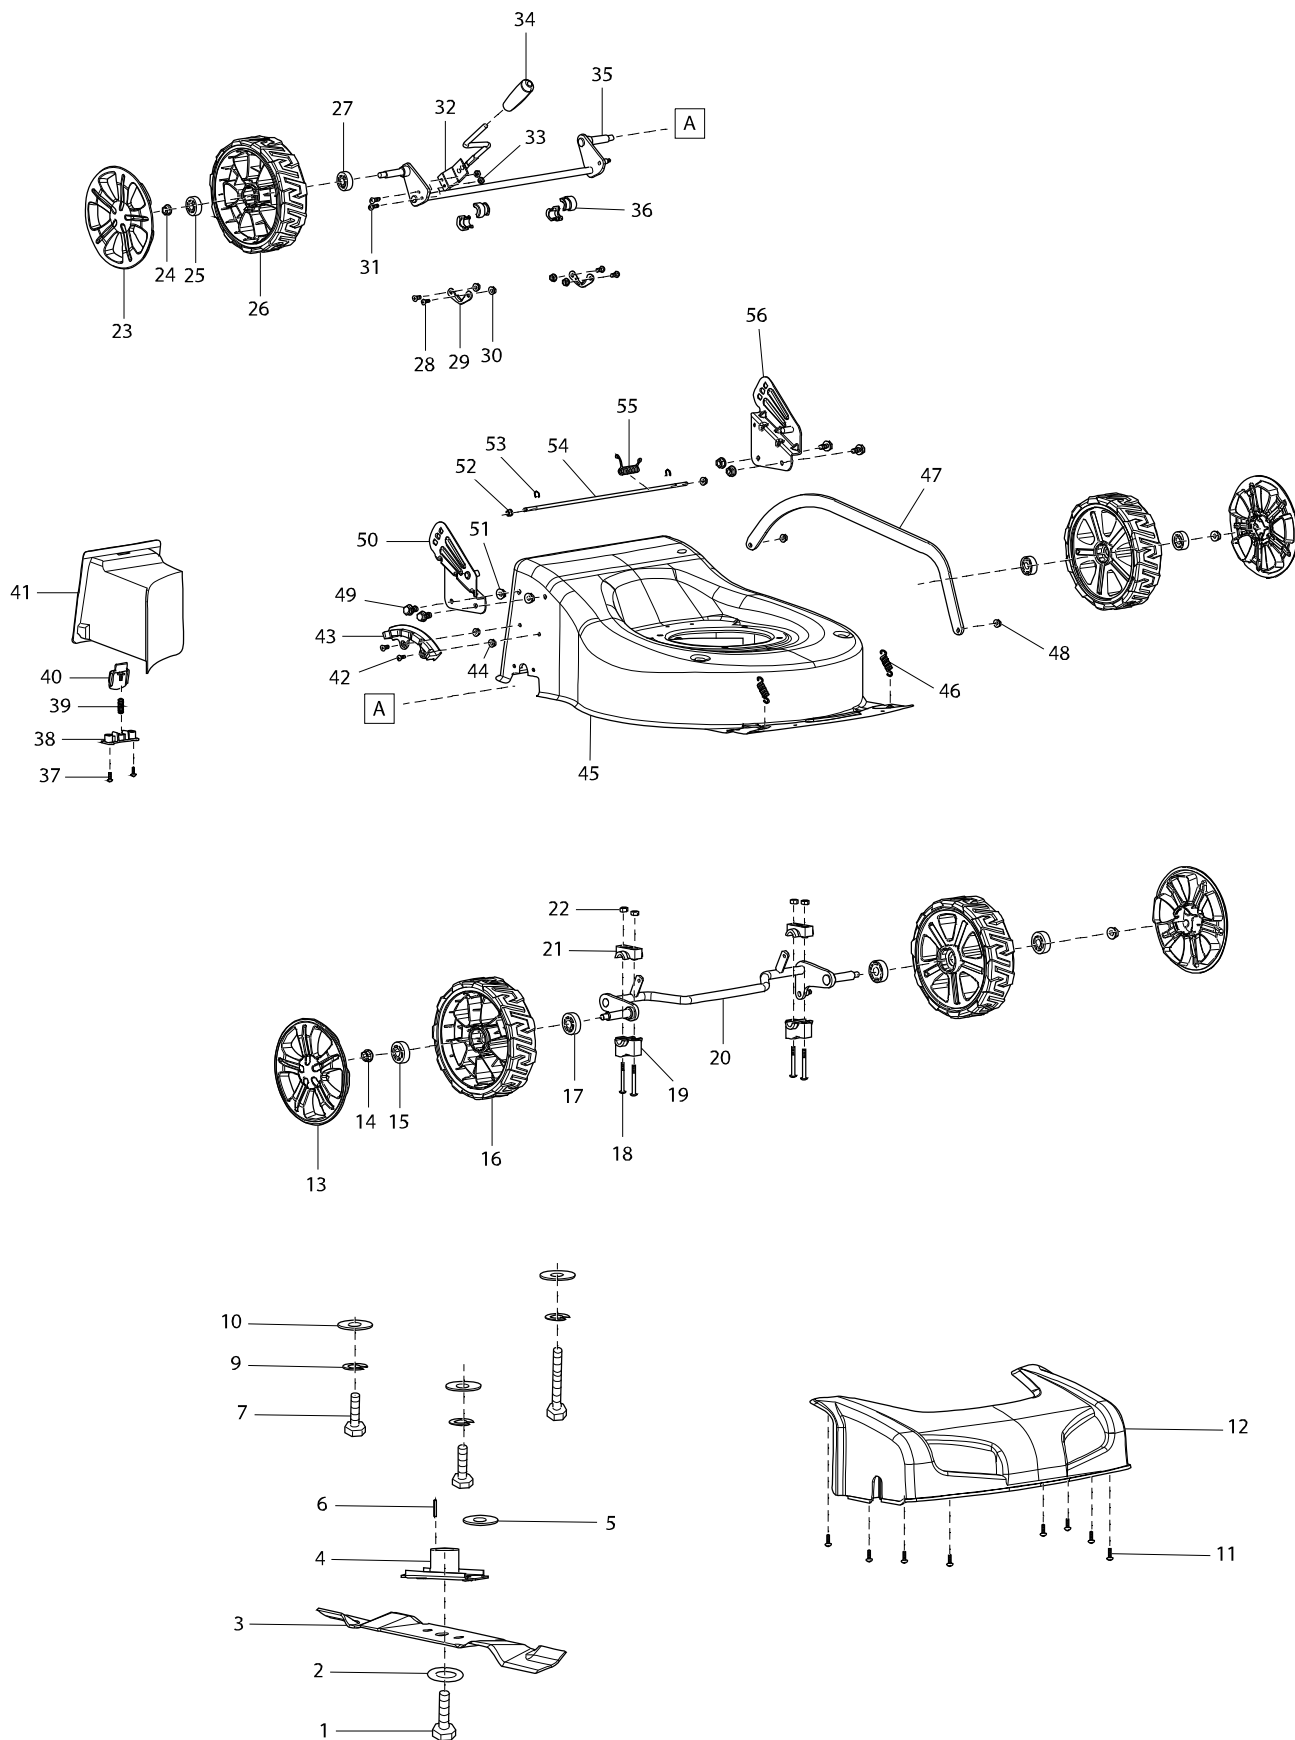

Model PLM4120N PETROL LAWN MOWER

Model PLM4120N PETROL LAWN MOWER

Položka	Objednávacie	Popis	I/C	ks	N/O	Možnosť 1	Možnosť 2	Poznámka
001	671006065	"BLADE TIGHTEN BOLT 3/8""24"		1				
002	671010730	LID SHAPE WASHER		1				
003	671001433	BLADE		1				
004	671015252	BLADE SUPPORT		1				
005	DA00000979	BLADE SUPPORT LINING		1				
006	DA00000535	FLAT KEY		1				
007	DA00000586	HEXAGON BOLT		3				
009	DA00000832	SPRING WASHER		3				
010	671007007	FLAT WASHER M8		3				
011	DA00000911	SELF-TAPPING SCREW ST4.2*10		8				
012	671420001	FRONT DECORATIVE COVER		1				
013	671001176	"7"" WHEEL COVER"		2				
014	DA00000537	HEXAGON FLANGE LOCK NUT		2				
015	DA00000538	BEARING		2				
016	671020150	WHEEL ASSY		2				
017	DA00000538	BEARING		2				
018	671002028	TRIGGER BOLT M6*45		4				
019	671418001	FIXED BRACKET		2				
020	671001428	FRONT WHEEL AXIS ASS'Y		1				
021	671445001	BRACKET PRESSING BOARD		2				
022	DA00000549	HEXAGON LOCK NUT		4				
023	DA00000536	WHEEL COVER		2				
024	DA00000537	HEXAGON FLANGE LOCK NUT		2				
025	DA00000538	BEARING		2				
026	671020160	"8"" @WHEEL ASS'Y"		2				
027	DA00000538	BEARING		2				
028	671002019	TRIGGER SCREW		4				
029	DA00000542	FIXING RING FOR WHEEL AXIS		2				
030	DA00000543	ALL METAL HEXAGON FLANGE LOCK		4				
031	DA00000912	TRIGGER BOLT M5*14		2				
032	671001430	HANDLE ASS'Y		1				
033	671005011	HEXAGON LOCKING NUT M5		2				
034	671001029	HANDLE PROTECTING SHEATH		1				
035	671001423	REAR WHEEL AXIS ASS'Y		1				
036	671235300	WHEEL AXIS SHEATH		4				
037	DA00000603	SELF-TAPPING SCREW		2				
038	671317001	PRESSING BOARD OF LOCKING		1				
039	671011005	SPRING		1				
040	671316004	LOCKING BUTTON OF MULCHING KIT		1				
041	671450001	MULCHING KIT		1				
042	671002019	TRIGGER SCREW		2				
043	DA00000787	HEIGHT ADJUSTMENT PLATE		1				
044	DA00000543	ALL METAL HEXAGON FLANGE LOCK		2				
045	671001182	DECK(MAKITA BULE)		1				
046	671011125	EXTENSION SPRING OF FRONT WHE		2				
047	DA00000970	LINK ROD		1				
048	DA00000549	HEXAGON LOCK NUT		2				
049	DA00000562	HEXAGON FLANGE BOLT		4				