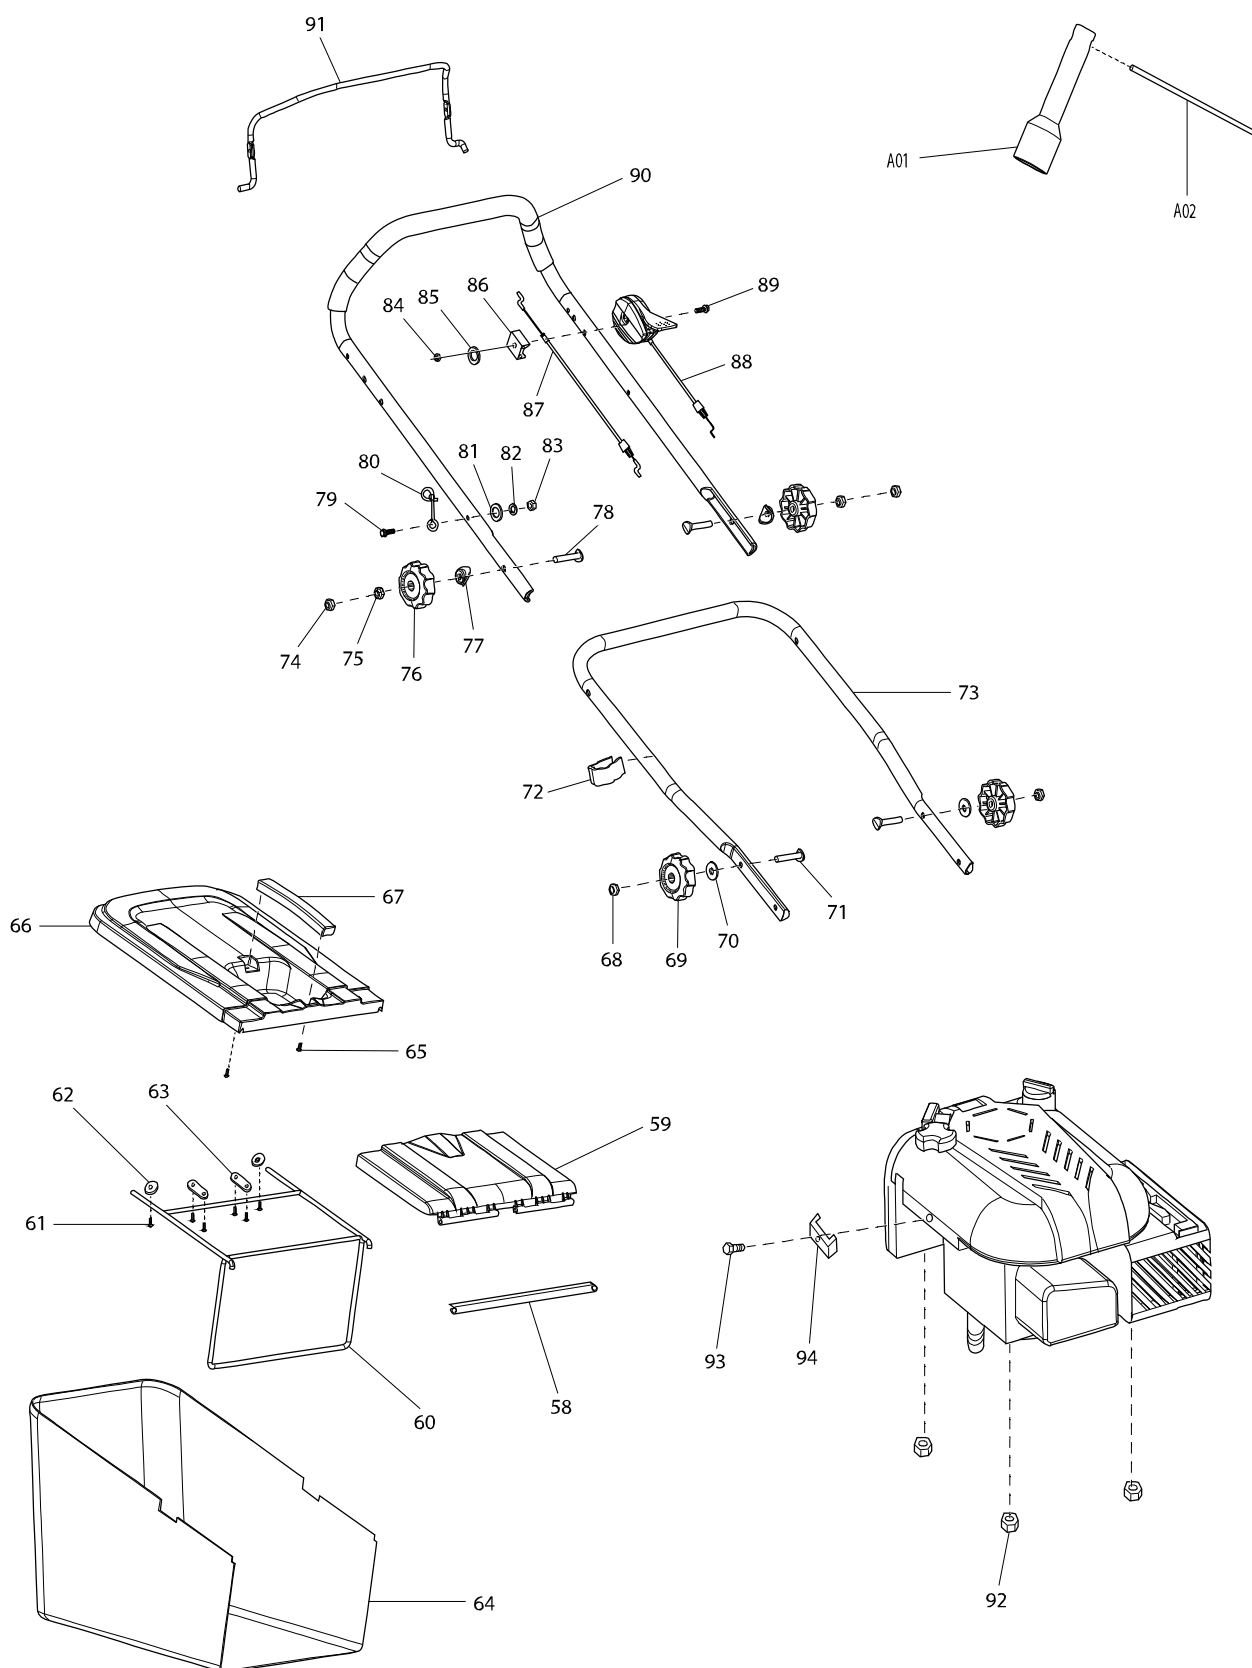

Model PLM4120N PETROL LAWN MOWER

Model PLM4120N PETROL LAWN MOWER

Položka	Objednávacie	Popis	I/C	ks	N/O	Možnosť 1	Možnosť 2	Poznámka
001	671006065	"BLADE TIGHTEN BOLT 3/8""24"		1				
002	671010730	LID SHAPE WASHER		1				
003	671001433	BLADE		1				
004	671015252	BLADE SUPPORT		1				
005	DA00000979	BLADE SUPPORT LINING		1				
006	DA00000535	FLAT KEY		1				
007	DA00000586	HEXAGON BOLT		3				
009	DA00000832	SPRING WASHER		3				
010	671007007	FLAT WASHER M8		3				
011	DA00000911	SELF-TAPPING SCREW ST4.2*10		8				
012	671420001	FRONT DECORATIVE COVER		1				
013	671001176	"7"" WHEEL COVER"		2				
014	DA00000537	HEXAGON FLANGE LOCK NUT		2				
015	DA00000538	BEARING		2				
016	671020150	WHEEL ASSY		2				
017	DA00000538	BEARING		2				
018	671002028	TRIGGER BOLT M6*45		4				
019	671418001	FIXED BRACKET		2				
020	671001428	FRONT WHEEL AXIS ASS'Y		1				
021	671445001	BRACKET PRESSING BOARD		2				
022	DA00000549	HEXAGON LOCK NUT		4				
023	DA00000536	WHEEL COVER		2				
024	DA00000537	HEXAGON FLANGE LOCK NUT		2				
025	DA00000538	BEARING		2				
026	671020160	"8"" @WHEEL ASS'Y"		2				
027	DA00000538	BEARING		2				
028	671002019	TRIGGER SCREW		4				
029	DA00000542	FIXING RING FOR WHEEL AXIS		2				
030	DA00000543	ALL METAL HEXAGON FLANGE LOCK		4				
031	DA00000912	TRIGGER BOLT M5*14		2				
032	671001430	HANDLE ASS'Y		1				
033	671005011	HEXAGON LOCKING NUT M5		2				
034	671001029	HANDLE PROTECTING SHEATH		1				
035	671001423	REAR WHEEL AXIS ASS'Y		1				
036	671235300	WHEEL AXIS SHEATH		4				
037	DA00000603	SELF-TAPPING SCREW		2				
038	671317001	PRESSING BOARD OF LOCKING		1				
039	671011005	SPRING		1				
040	671316004	LOCKING BUTTON OF MULCHING KIT		1				
041	671450001	MULCHING KIT		1				
042	671002019	TRIGGER SCREW		2				
043	DA00000787	HEIGHT ADJUSTMENT PLATE		1				
044	DA00000543	ALL METAL HEXAGON FLANGE LOCK		2				
045	671001182	DECK(MAKITA BULE)		1				
046	671011125	EXTENSION SPRING OF FRONT WHE		2				
047	DA00000970	LINK ROD		1				
048	DA00000549	HEXAGON LOCK NUT		2				
049	DA00000562	HEXAGON FLANGE BOLT		4				