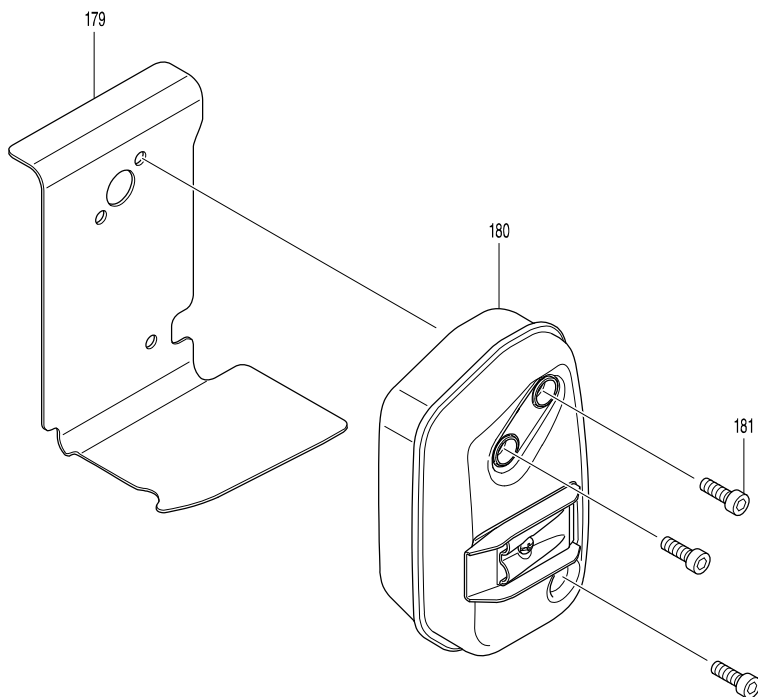

Model PB7650.4 PETROL BLOWER