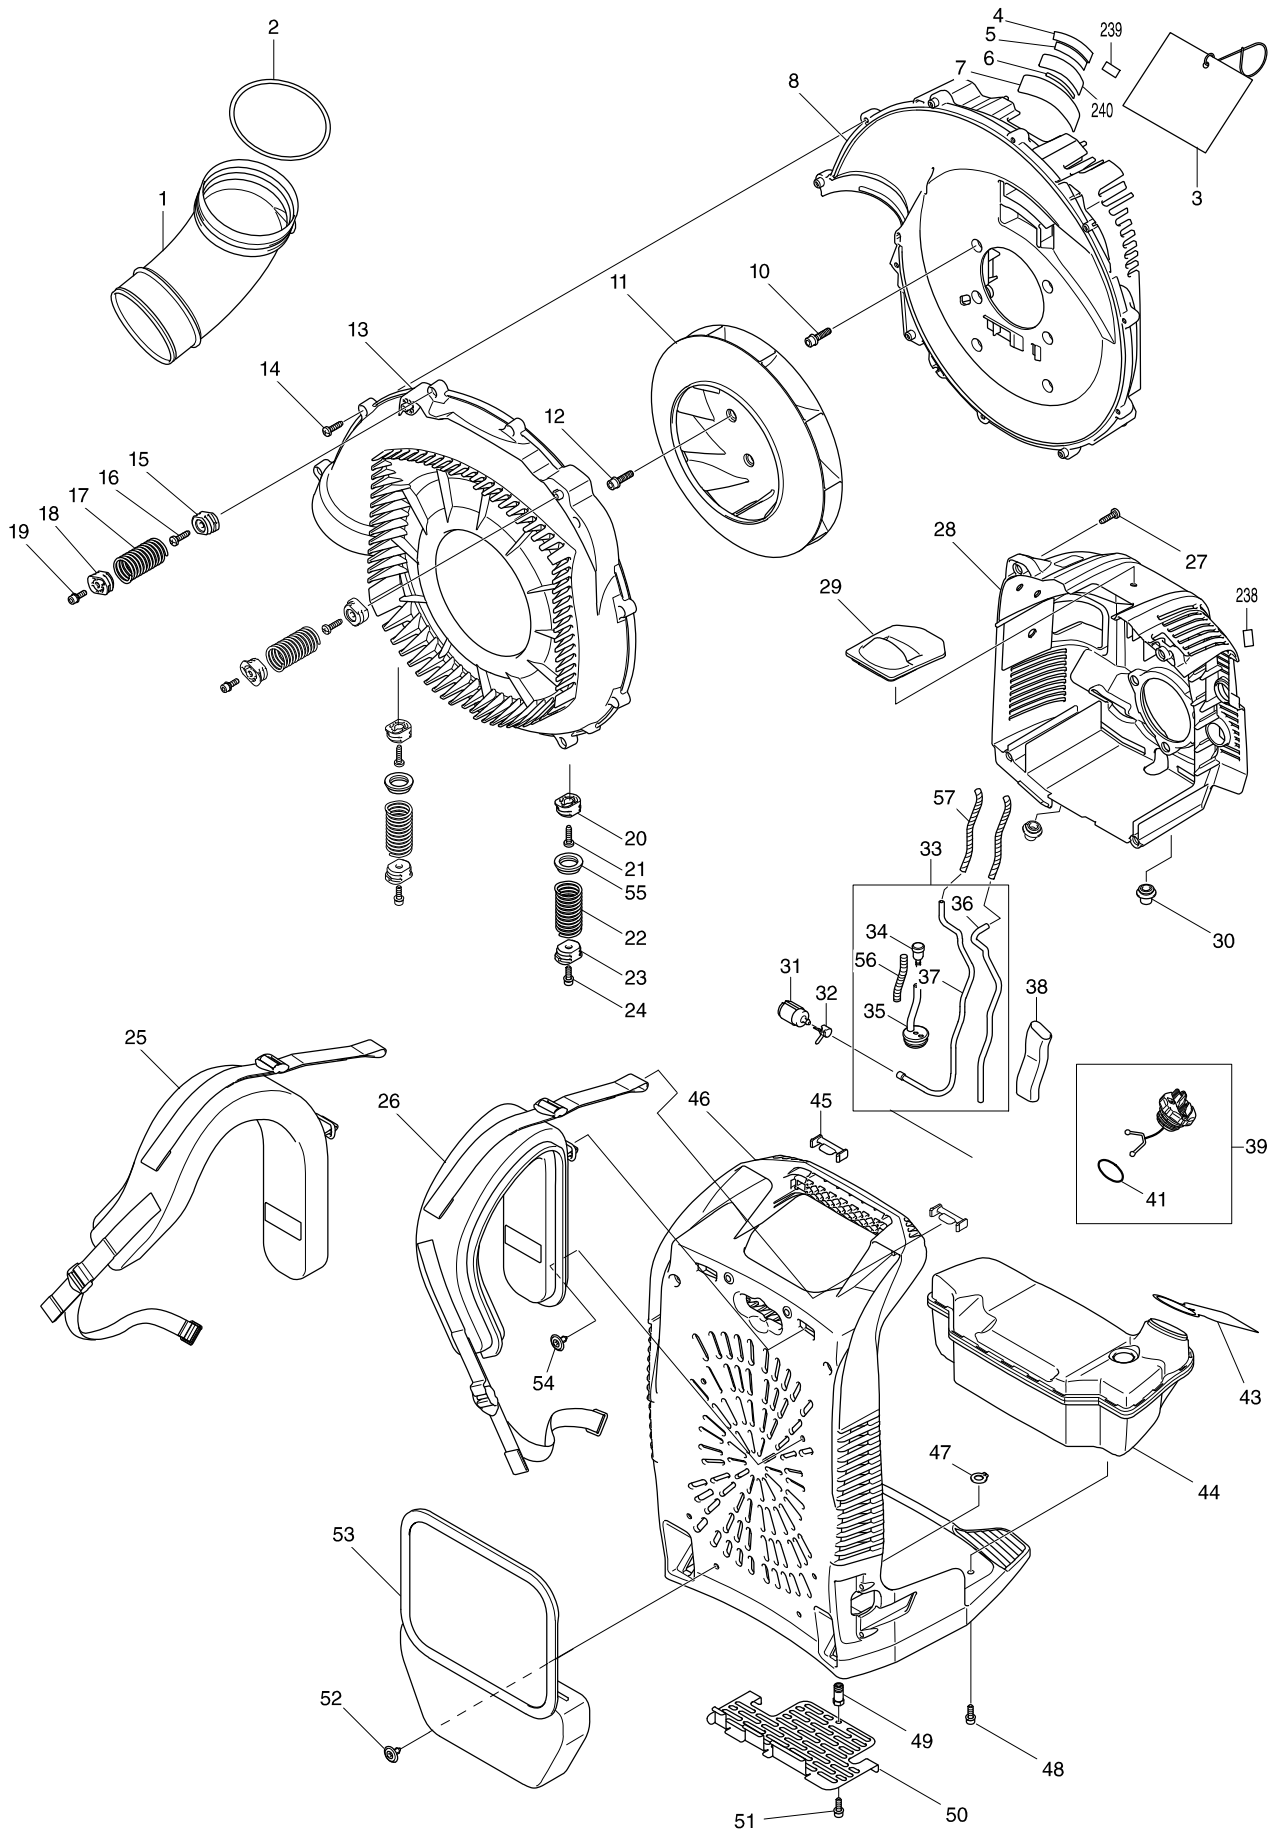

Model PB7650.4 PETROL BLOWER