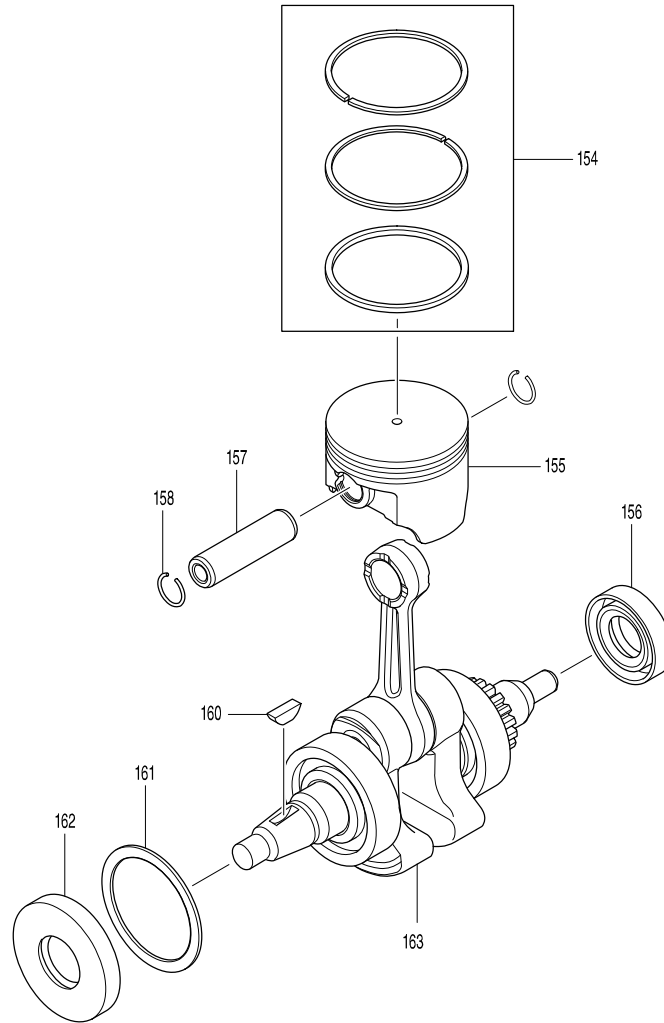

Model PB7650.4 PETROL BLOWER