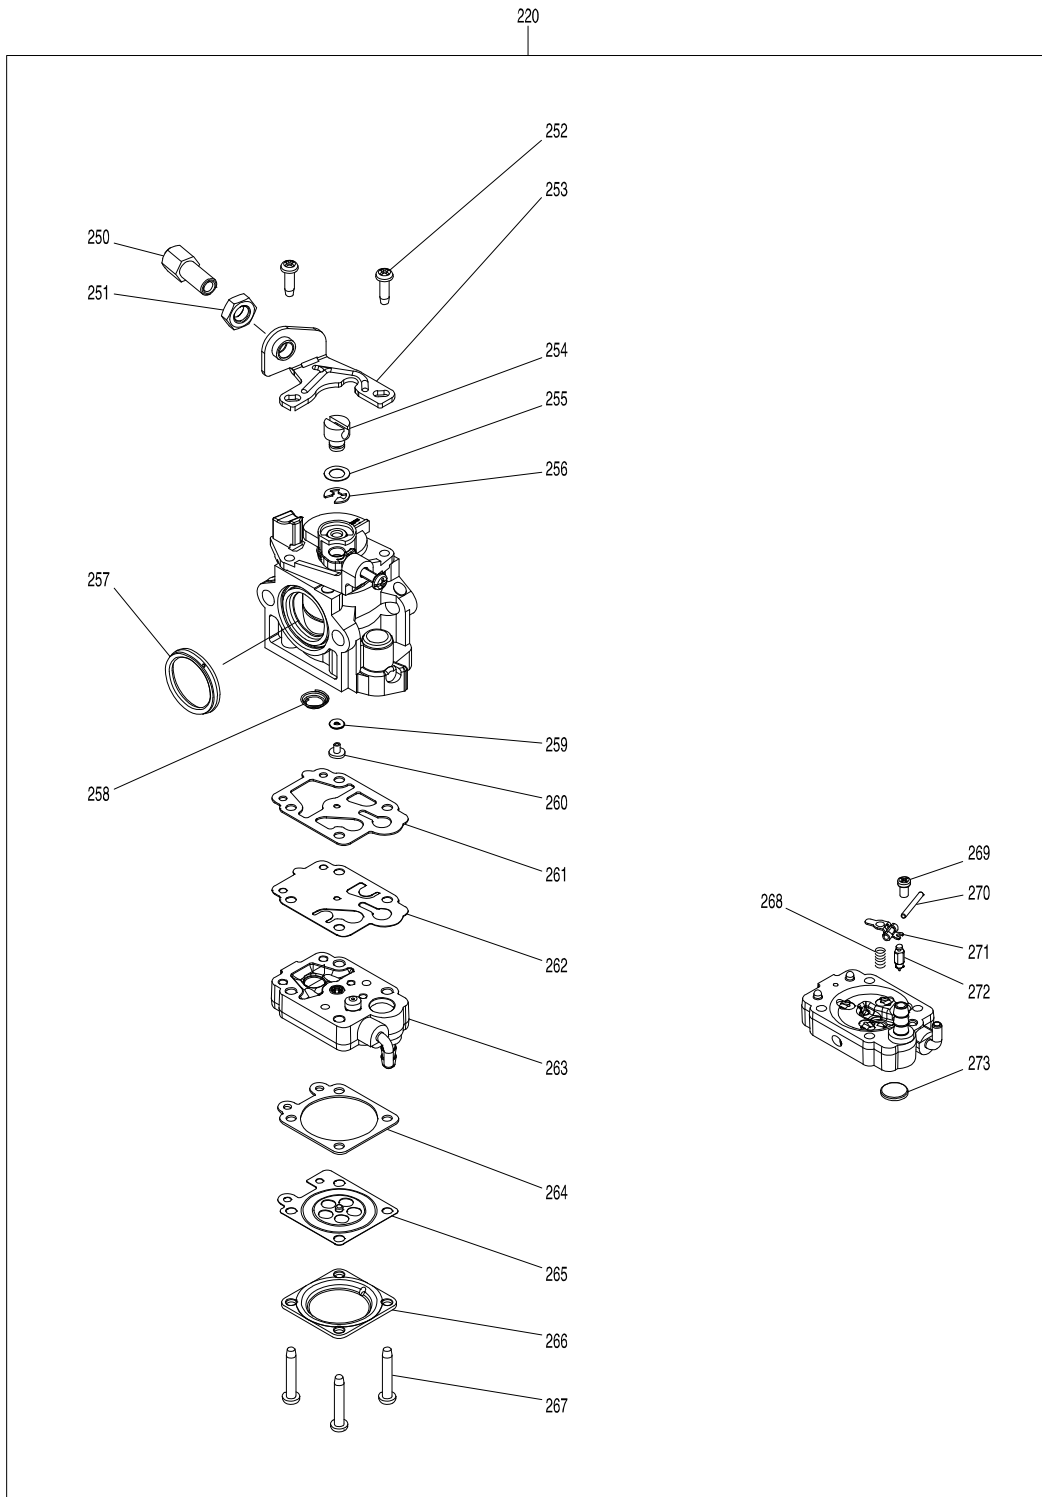

Model PB7650.4 PETROL BLOWER

Model PB7650.4 PETROL BLOWER

Strana 1 / 5

Položka	Objednávacie	Popis	I/C	ks	N/O	Možnosť 1	Možnosť 2	Poznámka
001	412144-8	ELBOW		1				
002	213645-7	O RING 93		1				
004	803W17-8	GAS EMISSION APPROVAL LABEL		1				
005	805X41-3	SOUND 111DB LABEL		1				
006	801D19-4	SERIAL NO. LABEL		1				
007	803T61-7	CAUTION LABEL		1				
008	454893-1	FRONT VOLUTE CASE		1				
010	922343-9	H.S.H.BOLT M6X25 WITH WR		6				
011	240152-7	FAN 250		1				
012	922343-9	H.S.H.BOLT M6X25 WITH WR		4				
013	454892-3	REAR VOLUTE CASE		1				
014	266420-0	SKRUTKA 5x20		11				
015	454903-4	SPRING HOLDER A		2				
016	266420-0	SKRUTKA 5x20		2				
017	234324-4	COMPRESSION SPRING 22		2				
018	454904-2	SPRING HOLDER B		2				
019	922223-9	H.S.H.BOLT M5X16 WITH WR		2				
020	454903-4	SPRING HOLDER A		2				
021	266420-0	SKRUTKA 5x20		2				
022	234333-3	COMPRESSION SPRING 22		2				
023	454904-2	SPRING HOLDER B		2				
024	922223-9	H.S.H.BOLT M5X16 WITH WR		2				
025	166128-5	BAND L COMPLETE		1				
026	166129-3	BAND R COMPLETE		1				
027	266420-0	SKRUTKA 5x20		4				
028	142666-1	ENGIN COVER COMPLETE		1				
C10	898343-0	CAUTION LABEL		1				
029	424619-5	PLUG COVER		1				
030	424620-0	DAMPER		2				
031	163532-9	FILTER		1				
032	345920-4	HOSE CLAMP		1				
033	126586-7	TUBE ASSEMBLY		1				
D10		INC. 34-37,56						
034	168396-6	FILTER PALIVOVÝ DCS230T		1				
035	424505-0	GROMMET		1				
036	412120-2	FUEL TUBE 3-370		1				
037	412114-7	FUEL TUBE 3-370		1				
038	422137-7	TUBE GUARD 20-102		1				
039	140831-6	TANK CAP COMPLETE		1				
D10		INC. 41						
041	213080-9	O RING 29.5		1				
043	898428-2	CAUTION PLATE		1				
044	142427-9	FUEL TANK COMPLETE		1				
045	454905-0	BAND HOLDER		2				
046	454894-9	FRAME		1				
047	961005-4	POISTNY KRUZOK S-9		1				
048	922223-9	H.S.H.BOLT M5X16 WITH WR		2				
049	264098-3	HEX NUT M5-10		1				