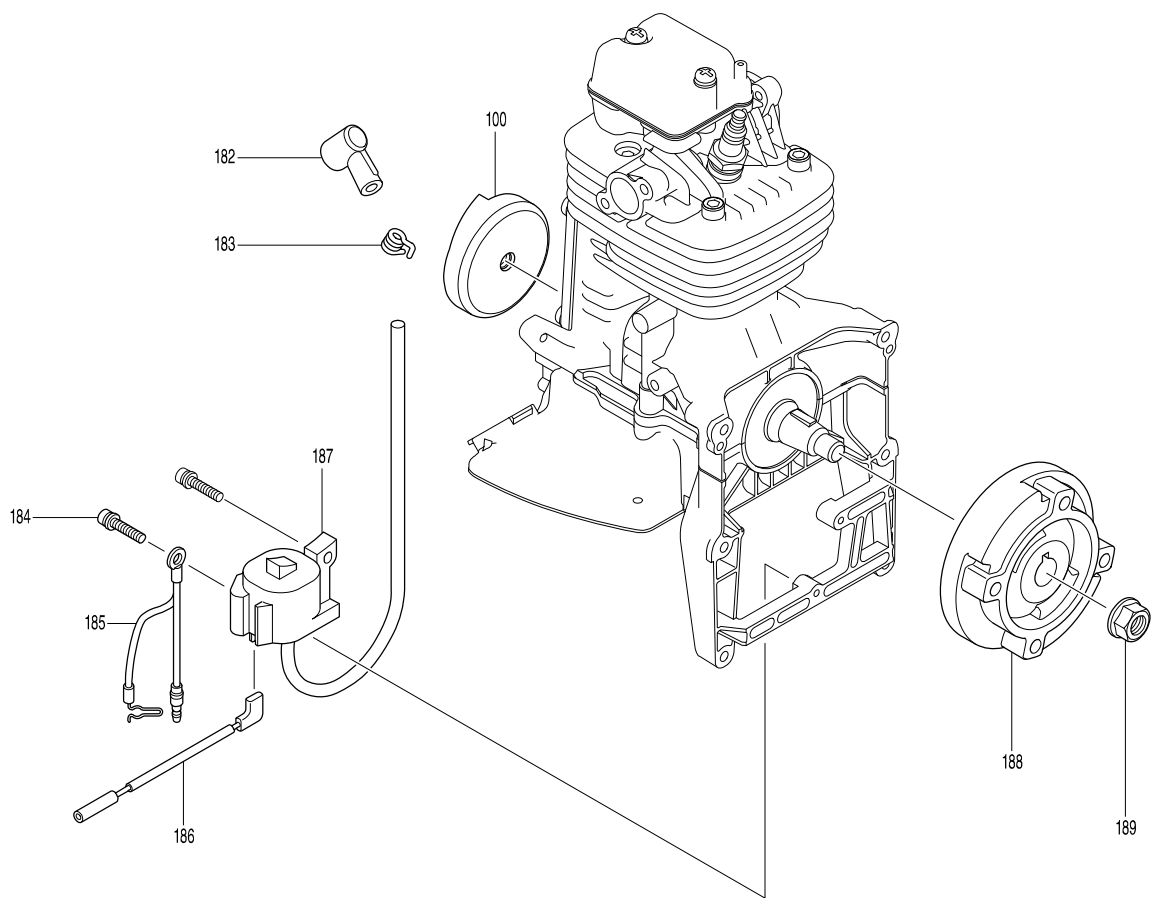

Model PB7650.4 PETROL BLOWER