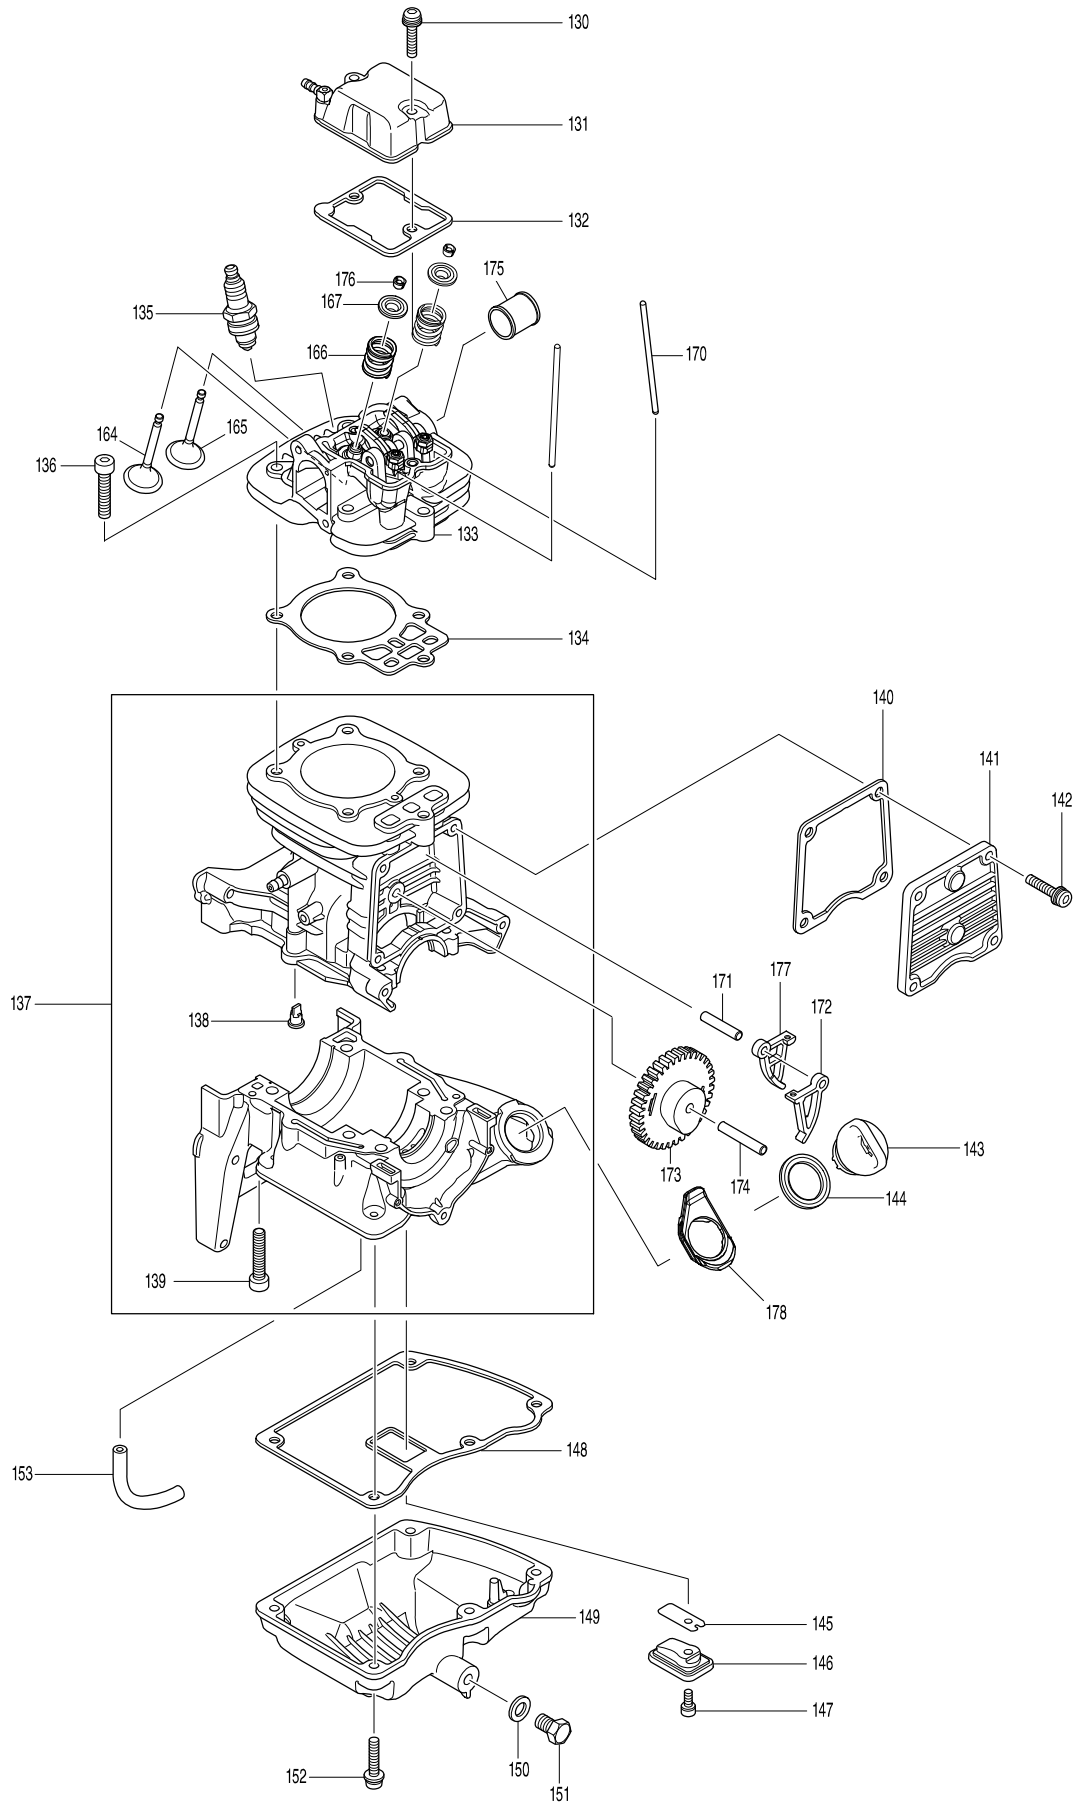

Model PB7650.4 PETROL BLOWER