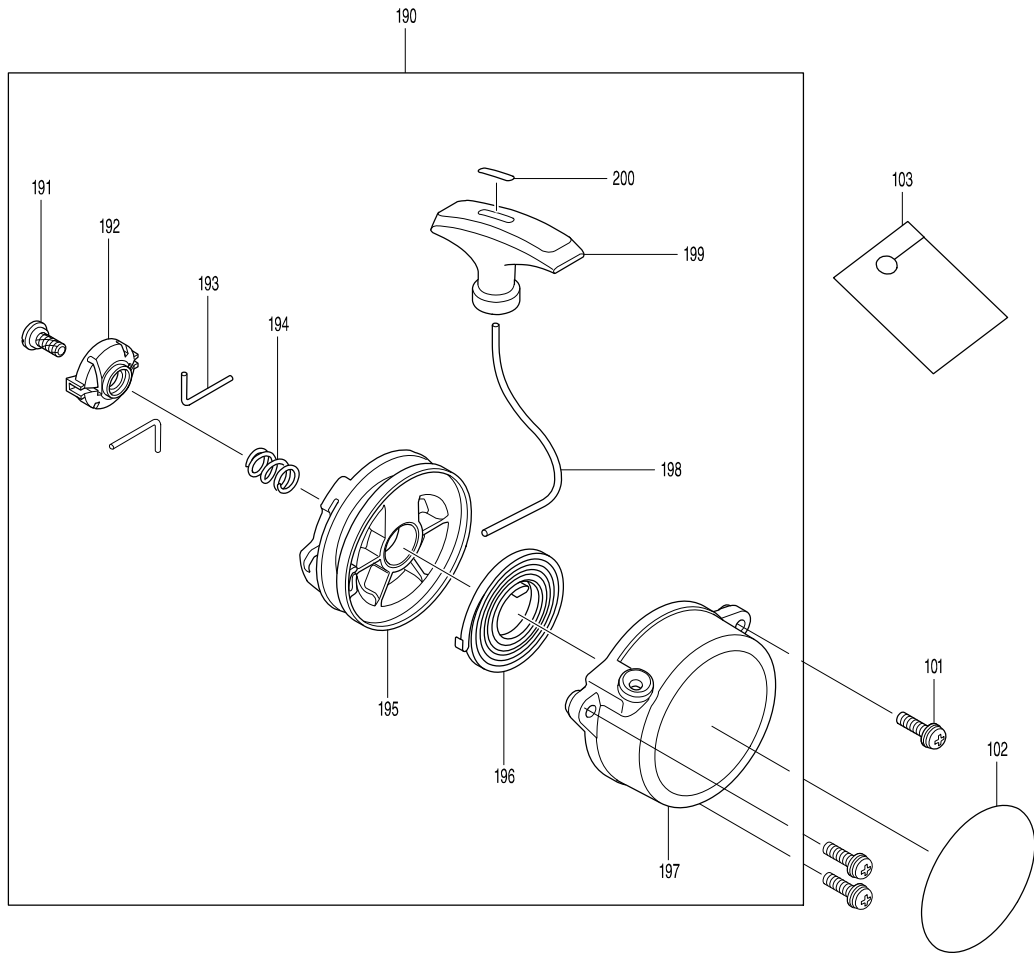

Model PB7650.4 PETROL BLOWER