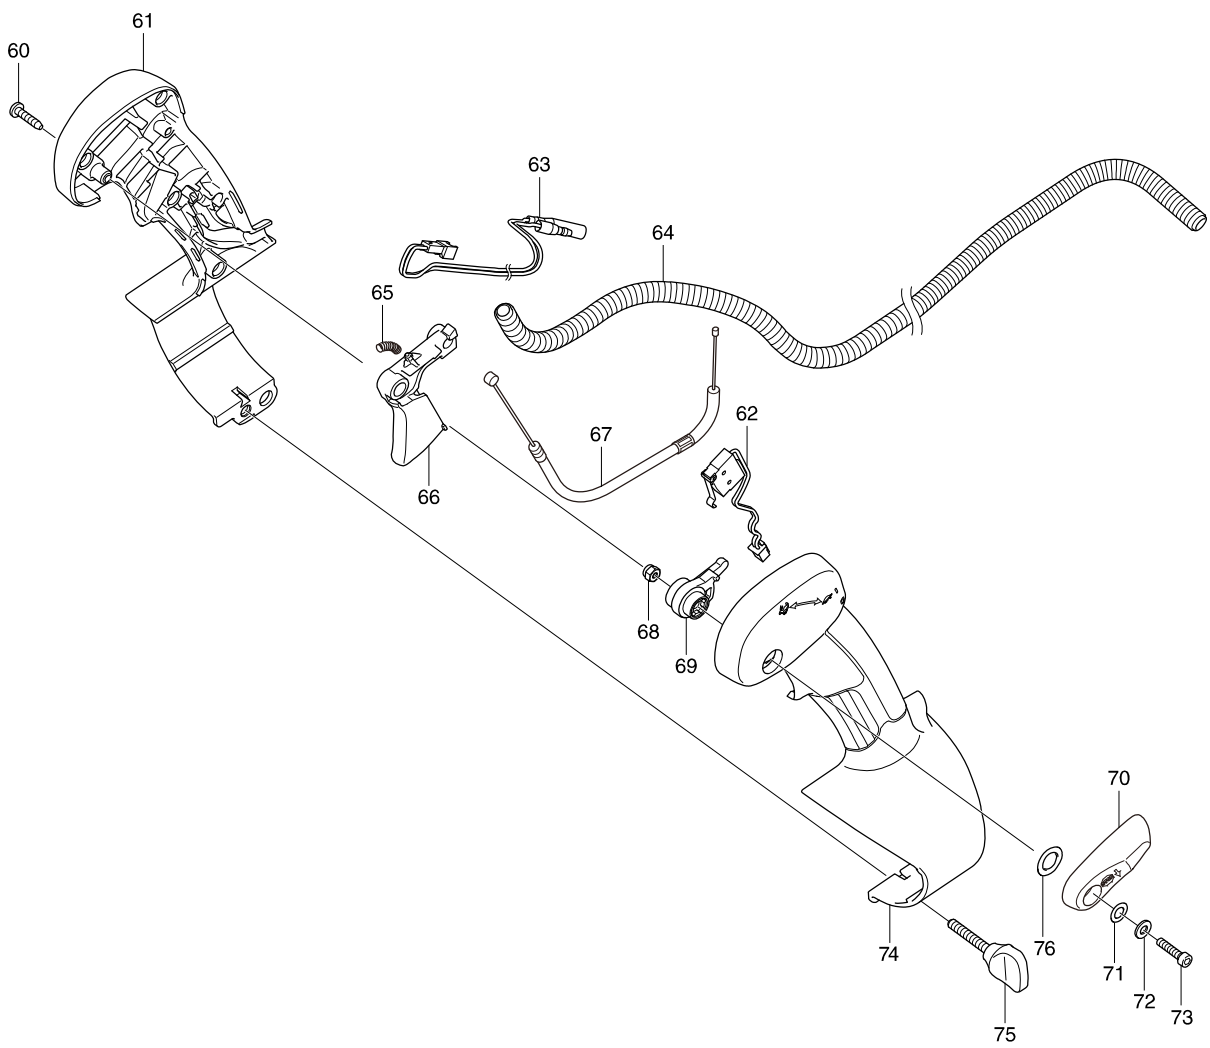

Model PB7650.4 PETROL BLOWER