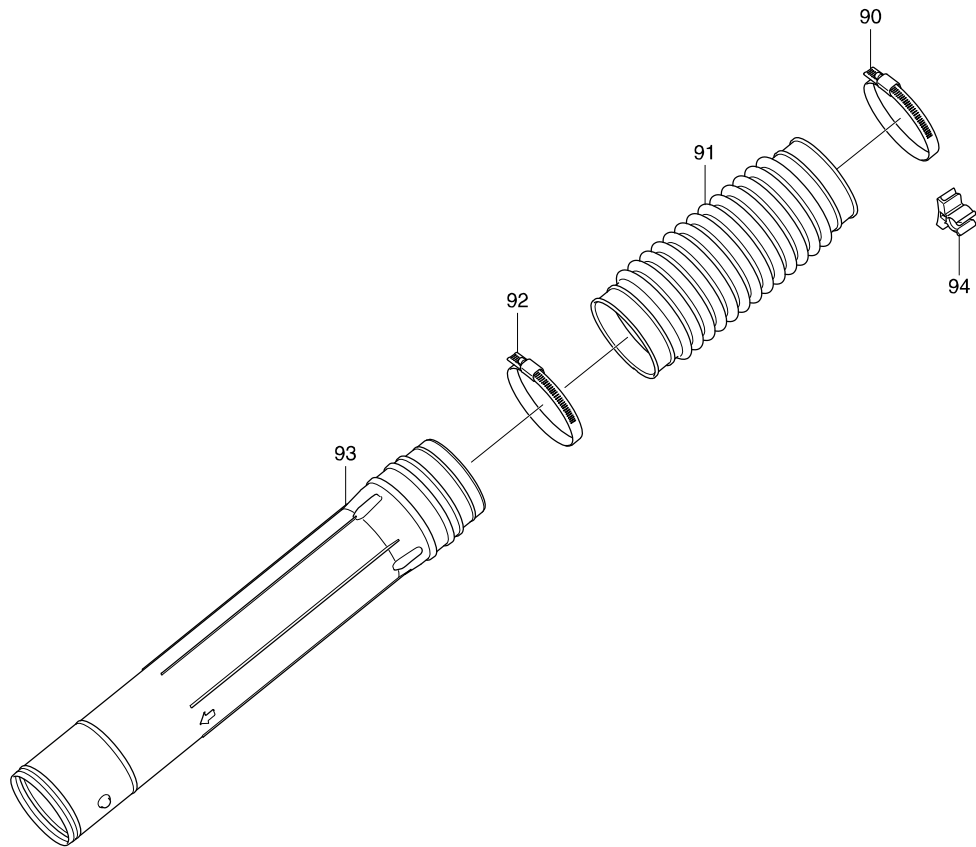

Model PB7650.4 PETROL BLOWER

Model PB7650.4 PETROL BLOWER

Strana 1 / 5

Položka	Objednávacie	Popis	I/C	ks	N/O	Možnosť 1	Možnosť 2	Poznámka
001	412144-8	ELBOW		1				
002	213645-7	O RING 93		1				
004	803W17-8	GAS EMISSION APPROVAL LABEL		1				
005	805X41-3	SOUND 111DB LABEL		1				
006	801D19-4	SERIAL NO. LABEL		1				
007	803T61-7	CAUTION LABEL		1				
008	454893-1	FRONT VOLUTE CASE		1				
010	922343-9	H.S.H.BOLT M6X25 WITH WR		6				
011	240152-7	FAN 250		1				
012	922343-9	H.S.H.BOLT M6X25 WITH WR		4				
013	454892-3	REAR VOLUTE CASE		1				
014	266420-0	SKRUTKA 5x20		11				
015	454903-4	SPRING HOLDER A		2				
016	266420-0	SKRUTKA 5x20		2				
017	234324-4	COMPRESSION SPRING 22		2				
018	454904-2	SPRING HOLDER B		2				
019	922223-9	H.S.H.BOLT M5X16 WITH WR		2				
020	454903-4	SPRING HOLDER A		2				
021	266420-0	SKRUTKA 5x20		2				
022	234333-3	COMPRESSION SPRING 22		2				
023	454904-2	SPRING HOLDER B		2				
024	922223-9	H.S.H.BOLT M5X16 WITH WR		2				
025	166128-5	BAND L COMPLETE		1				
026	166129-3	BAND R COMPLETE		1				
027	266420-0	SKRUTKA 5x20		4				
028	142666-1	ENGIN COVER COMPLETE		1				
C10	898343-0	CAUTION LABEL		1				
029	424619-5	PLUG COVER		1				
030	424620-0	DAMPER		2				
031	163532-9	FILTER		1				
032	345920-4	HOSE CLAMP		1				
033	126586-7	TUBE ASSEMBLY		1				
D10		INC. 34-37,56						
034	168396-6	FILTER PALIVOVÝ DCS230T		1				
035	424505-0	GROMMET		1				
036	412120-2	FUEL TUBE 3-370		1				
037	412114-7	FUEL TUBE 3-370		1				
038	422137-7	TUBE GUARD 20-102		1				
039	140831-6	TANK CAP COMPLETE		1				
D10		INC. 41						
041	213080-9	O RING 29.5		1				
043	898428-2	CAUTION PLATE		1				
044	142427-9	FUEL TANK COMPLETE		1				
045	454905-0	BAND HOLDER		2				
046	454894-9	FRAME		1				
047	961005-4	POISTNY KRUZOK S-9		1				
048	922223-9	H.S.H.BOLT M5X16 WITH WR		2				
049	264098-3	HEX NUT M5-10		1