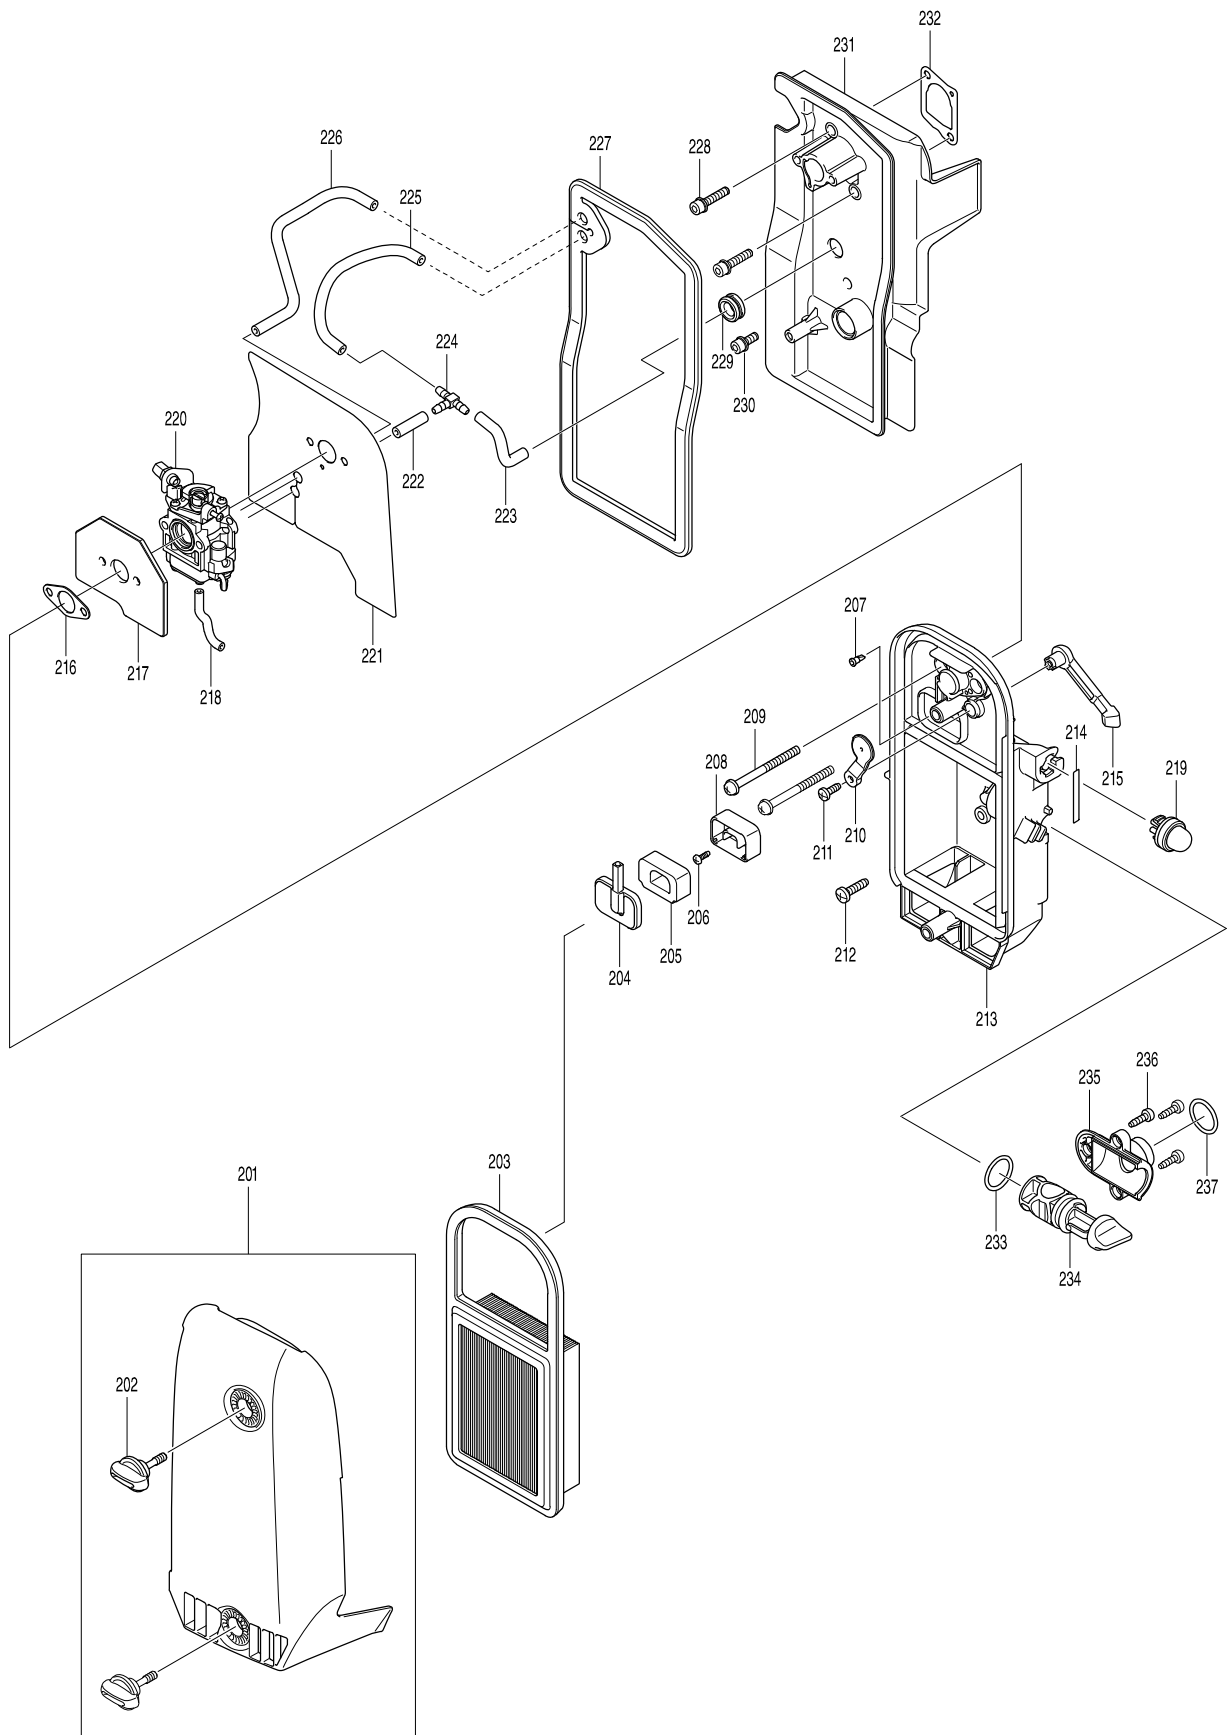

Model PB7650.4 PETROL BLOWER