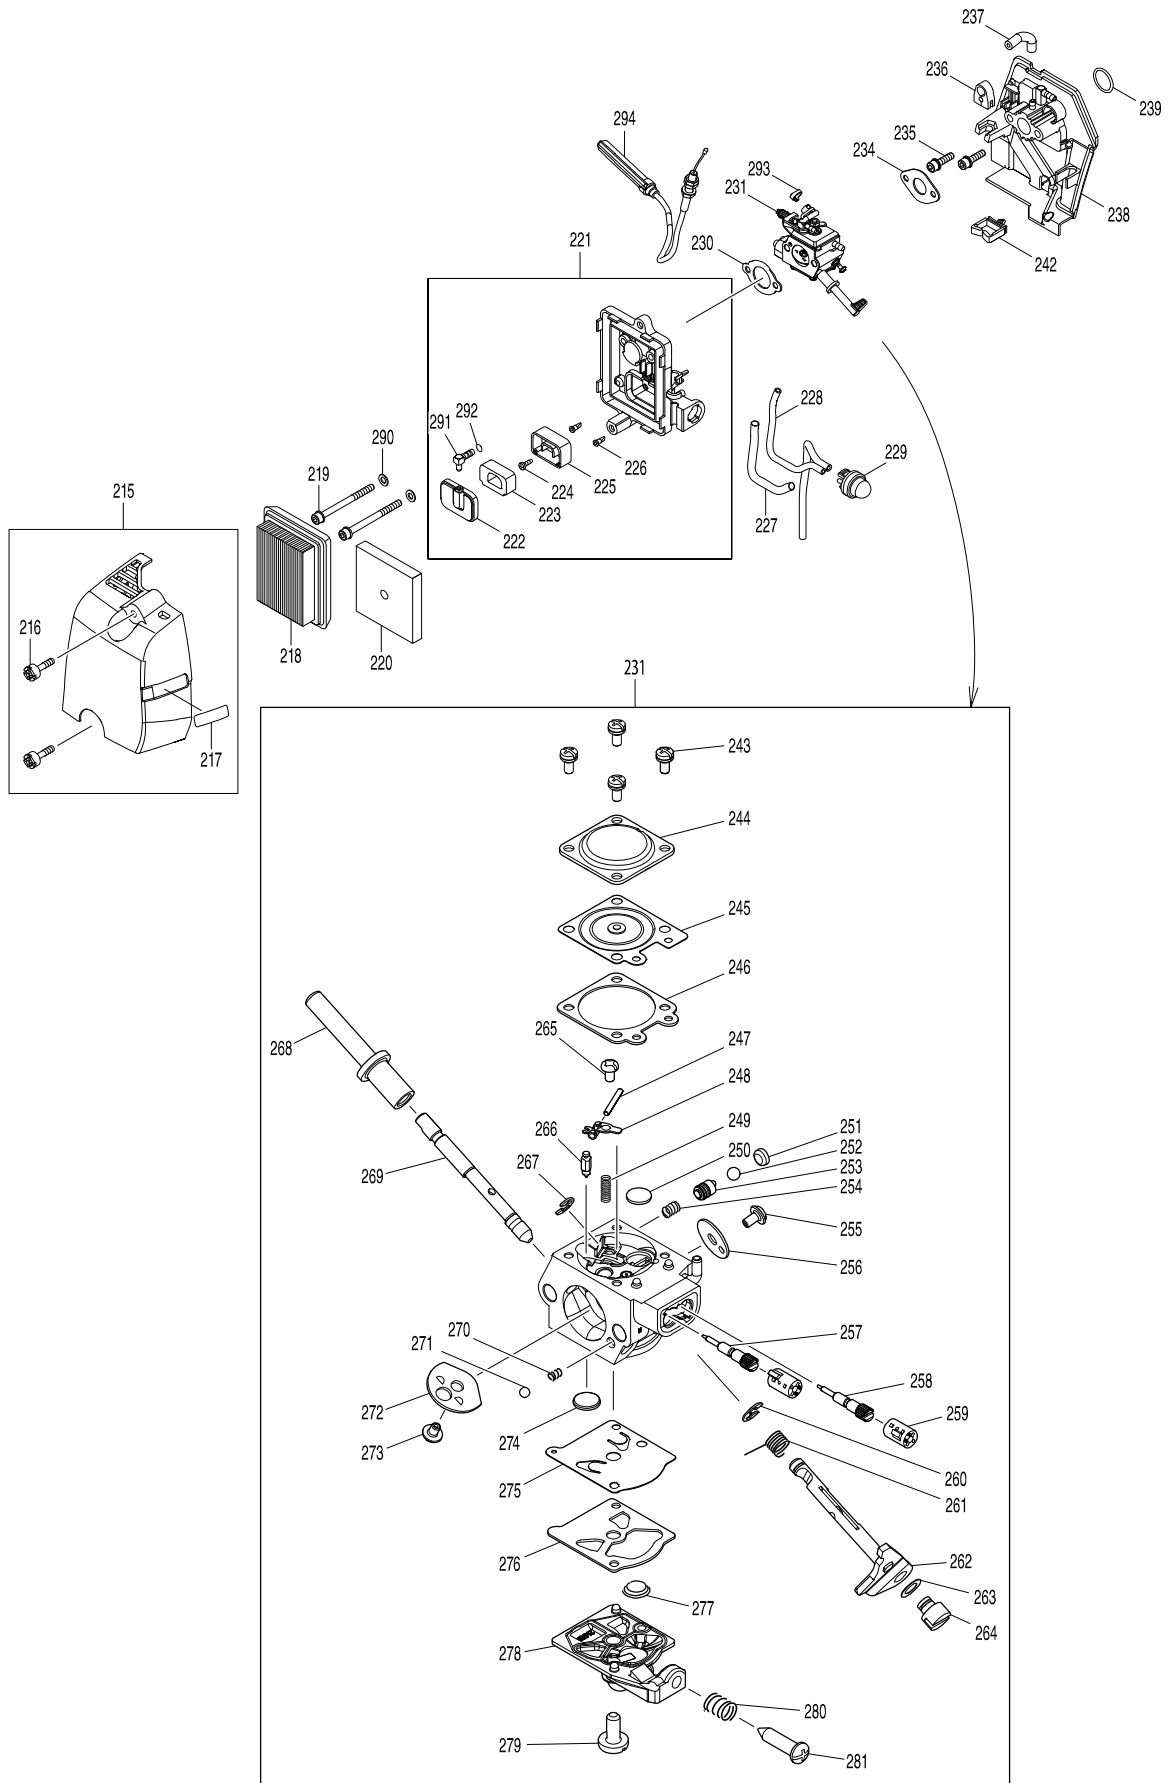

Model MS4300.4R PETROL BACKPACK BRUSHCUTTER

Model MS4300.4R PETROL BACKPACK BRUSHCUTTER

Strana 1 / 7

Položka	Objednávacie	Popis	I/C	ks	N/O	Možnosť 1	Možnosť 2	Poznámka
001	166137-4	BAG		1				
002	126514-2	BAND ASSEMBLY		1				
003	165752-1	FRAME		1				
004	455305-7	SPRING HOLDER A		4				
005	922228-9	H.S.H.BOLT M5X18 WITH WR		4				
006	234346-4	COMPRESSION SPRING 17		4				
007	455306-5	SPRING HOLDER B		4				
008	319181-2	BRACKET		1				
009	922228-9	H.S.H.BOLT M5X18 WITH WR		4				
010	922312-0	HEX. SOCKET HEAD BOLT M6X12		3				
011	346816-2	BEARING BOX		1				
012	211220-3	BALL BEARING 6202ZZ		1				
013	941251-5	FLAT WASHER 10		1				
014	921541-2	HEX. BOLT M10X25		1				
015	417764-3	HOLDER 10-33		2				
016	126510-0	FLEXIBLE SHAFT ASSEMBLY		1				
C10	326447-3	FLEXIBLE SHAFT		1				
017	196897-4	LOOP HANDLE SET		1				
D10		INC. 18-22						
018	922244-1	H.S.H.BOLT M5X25 WITH WG		2				
019	455316-2	CLAMP COVER		1				
020	346468-9	CLAMP 33		1				
021	455315-4	LOOP HANDLE		1				
022	346817-0	CLAMP 28		1				
023	424646-2	PIPE HOLDER COVER		1				
024	319182-0	PIPE HOLDER		1				
025	326436-8	SPINDLE		1				
026	211148-5	BALL BEARING 6001ZZ		1				
027	961052-5	RETAINING RING S-12		1				
028	962106-1	RETAINING RING R-28		1				
029	922248-3	H.S.H.BOLT M5X28 WITH WR		1				
030	922352-8	HEX. SOCKET HEAD BOLT M6X30		1				
031	922212-4	HEX. SOCKET HEAD BOLT M5X12		1				
032	126512-6	CONTROL LEVER ASSEMBLY		1				
D10		INC. 81-97						
033	455304-9	GUARD		1				
034	922228-9	H.S.H.BOLT M5X18 WITH WR		1				
035	808723-2	CAUTION LABEL		1				
036	808723-2	CAUTION LABEL		1				
037	801D19-4	SERIAL NO. LABEL		1				
038	804X45-2	CAUTION LABEL		1				
039	893388-3	DOLMAR LOGO LABEL		1				
040	443146-3	FELT RING 8		1				
044	142838-8	SHAFT PIPE COMPLETE		1				
045	326574-6	SHAFT		1				
046	413143-3	WASHER		2				
047	452259-9	PROTECTOR		1				
048	266326-2	TAPPING SCREW 4X18		1