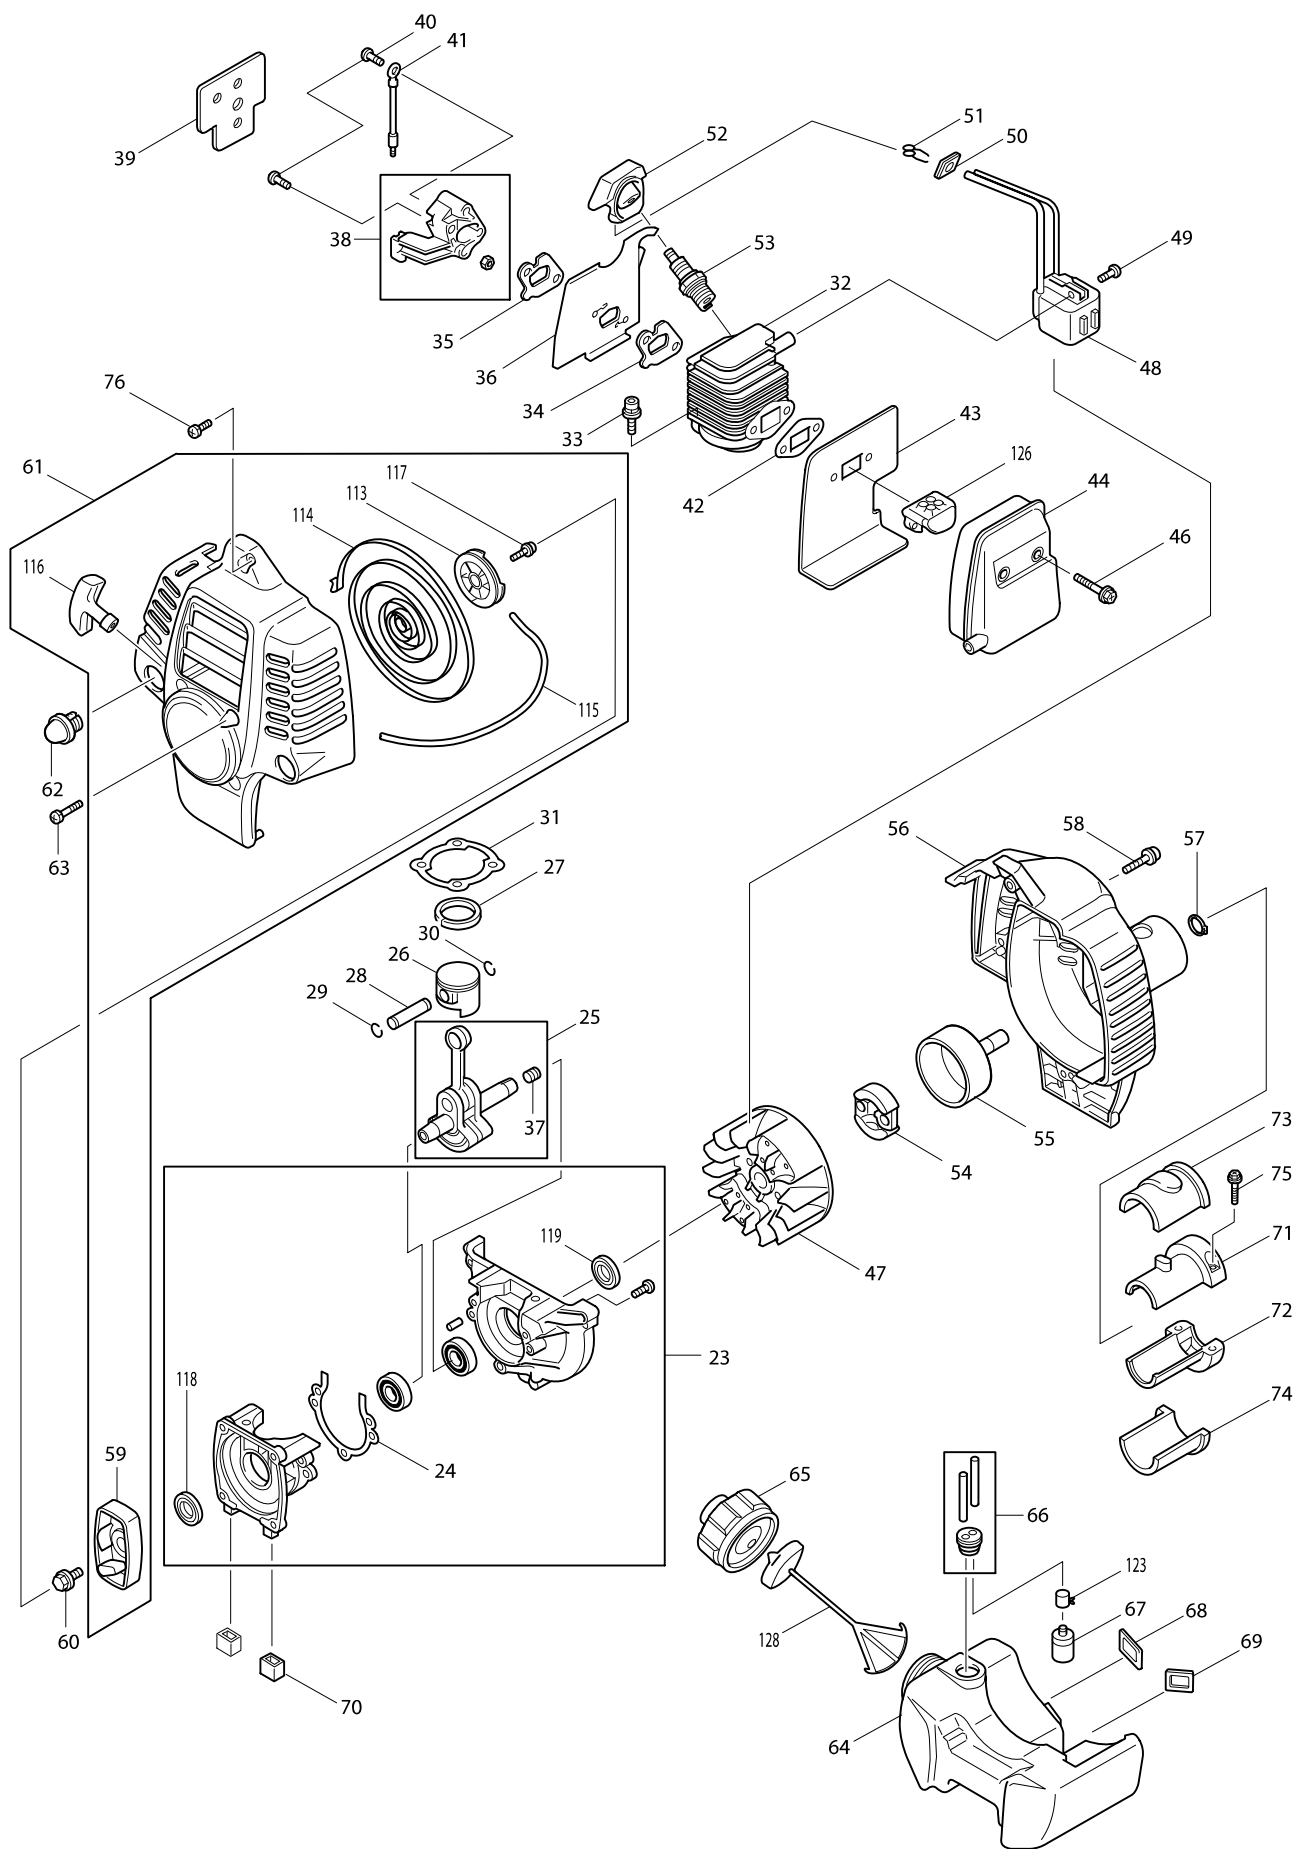

Model RBC250 BRUSH CUTTER

Model RBC250 BRUSH CUTTER

Model RBC250 BRUSH CUTTER

Položka	Objednávacie	Popis	I/C	ks	N/O	Možnosť 1	Možnosť 2	Poznámka
001A_	6251034000	SHAFT PIPE COMPLETE		1	*			
001A1	6211017001	SHAFT PIPE COMPLETE	O	1	*			
001A2	6211015001	RÚRA NÁHONU KPL.	S	1	*			
001A3	6211026000	SHAFT PIPE COMPLETE	O	1	*			
001A4	140996-4	SHAFT PIPE COMPLETE	O	1				
002	6251506301	SHAFT		1	*			
002-1	6201502100	SHAFT	O	1	*			
002-2	6191500400	SHAFT	O	1	*			
002-3	6191500401	NáHON (HRIADEL)	O	1	*			
002-4	324893-4	SHAFT	O	1				
003	6253011002	GEAR CASE ASS'Y		1	*			
D10		INC.004,005			*			
003-A	6193001006	UHLOVÝ PREVOD RBC220-251 neu	O	1				
D10		INC. 4-3,5-2,22,89-5,90-1,92						
D20		INC. 93-1,94-1,95-2,96-1,97-2						
D30		INC. 120-1						
003-1	6253014000	GEAR CASE ASS'Y	O	1	*			
D10		INC. 4,5,89-97			*			
003-2	6253014002	GEAR CASE ASS'Y	O	1	*			
D10		INC. 4,5-1,(89-1)-97			*			
003-3	6253014003	GEAR CASE ASS'Y	O	1	*			
D10		INC. 4-1,5-1,89-2,90-96,97-1			*			
003-4	6253014004	GEAR CASE ASS'Y	O	1	*			
D10		INC. 4-1,5-1,22,89-2,90-96,			*			
D20		97-1,120			*			
003-5	6253014005	GEAR CASE ASS'Y	O	1	*			
D10		INC. 4-1,5-1,22,89-3,90-96,			*			
D20		97-1,120			*			
003-6	6253014006	GEAR CASE ASS'Y	O	1	*			
D10		INC. 4-2,5-1,22,89-3,90-96			*			
D11		INC. 4-2,5-1,22,89-3,90-93			*			
D20		INC. 97-1,120			*			
D21		INC. 94-1-96,97-1,120			*			
003-7	6253014007	GEAR CASE ASS'Y	O	1	*			
D10		INC. 4-2,5-2,22,89-3,90-93			*			
D20		INC. (94-1)-96,97-1,120			*			
003-8	6193001004	GEAR CASE ASS'Y	O	1	*			
D10		INC. 4-3,5-2,22,89-4,90-1,92			*			
D20		INC. 93-1,94-1,95-1,96-1,97-2			*			
D30		INC. 120-1			*			
003-9	6193001005	GEAR CASE ASS'Y	O	1	*			
D10		INC. 4-3,5-2,22,89-5,90-1,92			*			
D20		INC. 93-1,94-1,95-2,96-1,97-2			*			
D30		INC. 120-1			*			
004	6258504500	CLAMP WASHER		1	*			
004-1	6258504501	CLAMP WASHER	X	1	*			
004-2	6258504502	PODLOŽKA NOŽA	O	1	*			
004-3	6218003000	CLAMP COMPL. WASHER	S	1	*			