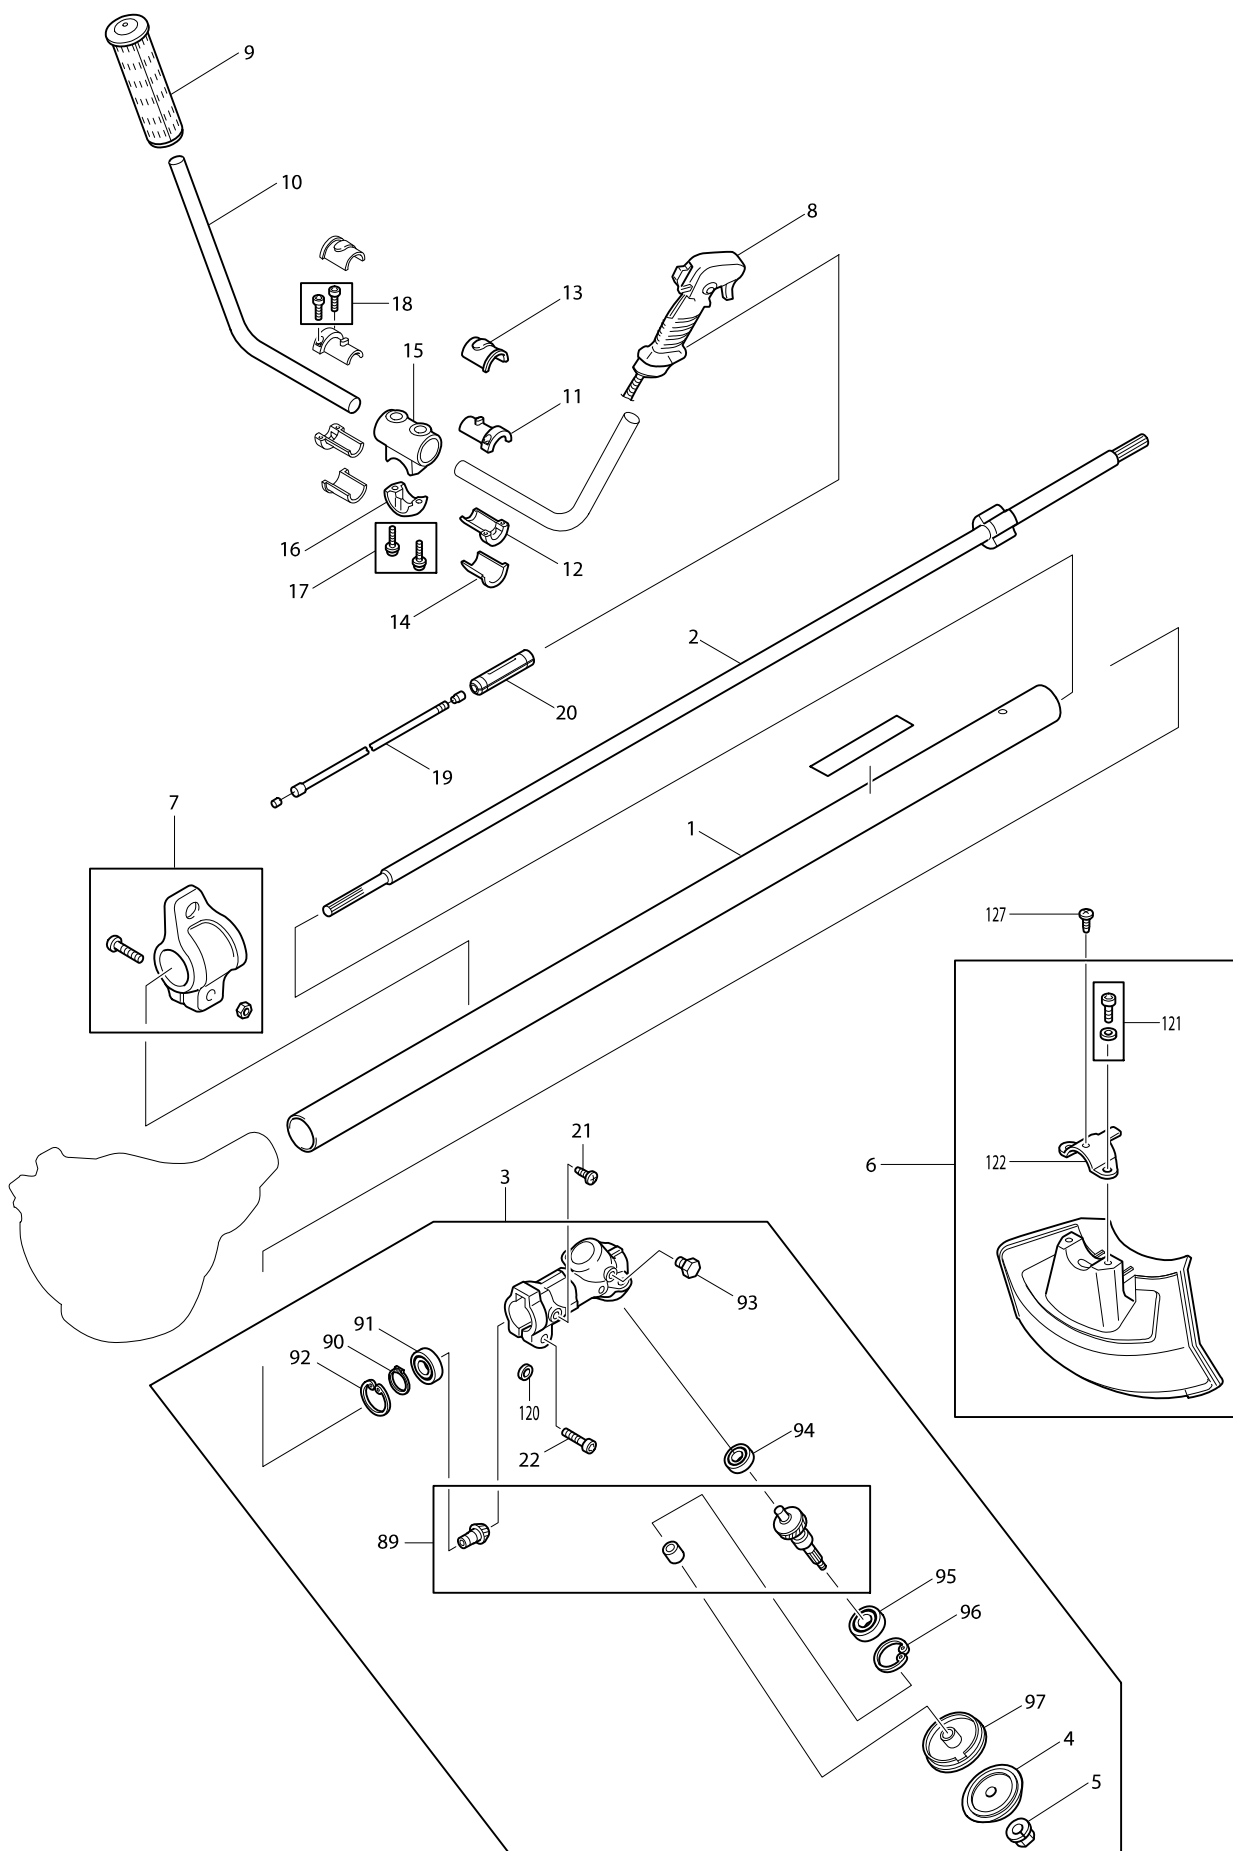

Model RBC250 BRUSH CUTTER

Model RBC250 BRUSH CUTTER

Model RBC250 BRUSH CUTTER

Položka	Objednávacie	Popis	I/C	ks	N/O	Možnosť 1	Možnosť 2	Poznámka
001A_	6251034000	SHAFT PIPE COMPLETE		1	*			
001A1	6211017001	SHAFT PIPE COMPLETE	O	1	*			
001A2	6211015001	RÚRA NÁHONU KPL.	S	1	*			
001A3	6211026000	SHAFT PIPE COMPLETE	O	1	*			
001A4	140996-4	SHAFT PIPE COMPLETE	O	1				
002	6251506301	SHAFT		1	*			
002-1	6201502100	SHAFT	O	1	*			
002-2	6191500400	SHAFT	O	1	*			
002-3	6191500401	NáHON (HRIADEL)	O	1	*			
002-4	324893-4	SHAFT	O	1				
003	6253011002	GEAR CASE ASS'Y		1	*			
D10		INC.004,005			*			
003-A	6193001006	UHLOVÝ PREVOD RBC220-251 neu	O	1				
D10		INC. 4-3,5-2,22,89-5,90-1,92						
D20		INC. 93-1,94-1,95-2,96-1,97-2						
D30		INC. 120-1						
003-1	6253014000	GEAR CASE ASS'Y	O	1	*			
D10		INC. 4,5,89-97			*			
003-2	6253014002	GEAR CASE ASS'Y	O	1	*			
D10		INC. 4,5-1,(89-1)-97			*			
003-3	6253014003	GEAR CASE ASS'Y	O	1	*			
D10		INC. 4-1,5-1,89-2,90-96,97-1			*			
003-4	6253014004	GEAR CASE ASS'Y	O	1	*			
D10		INC. 4-1,5-1,22,89-2,90-96,			*			
D20		97-1,120			*			
003-5	6253014005	GEAR CASE ASS'Y	O	1	*			
D10		INC. 4-1,5-1,22,89-3,90-96,			*			
D20		97-1,120			*			
003-6	6253014006	GEAR CASE ASS'Y	O	1	*			
D10		INC. 4-2,5-1,22,89-3,90-96			*			
D11		INC. 4-2,5-1,22,89-3,90-93			*			
D20		INC. 97-1,120			*			
D21		INC. 94-1-96,97-1,120			*			
003-7	6253014007	GEAR CASE ASS'Y	O	1	*			
D10		INC. 4-2,5-2,22,89-3,90-93			*			
D20		INC. (94-1)-96,97-1,120			*			
003-8	6193001004	GEAR CASE ASS'Y	O	1	*			
D10		INC. 4-3,5-2,22,89-4,90-1,92			*			
D20		INC. 93-1,94-1,95-1,96-1,97-2			*			
D30		INC. 120-1			*			
003-9	6193001005	GEAR CASE ASS'Y	O	1	*			
D10		INC. 4-3,5-2,22,89-5,90-1,92			*			
D20		INC. 93-1,94-1,95-2,96-1,97-2			*			
D30		INC. 120-1			*			
004	6258504500	CLAMP WASHER		1	*			
004-1	6258504501	CLAMP WASHER	X	1	*			
004-2	6258504502	PODLOŽKA NOŽA	O	1	*			
004-3	6218003000	CLAMP COMPL. WASHER	S	1	*			