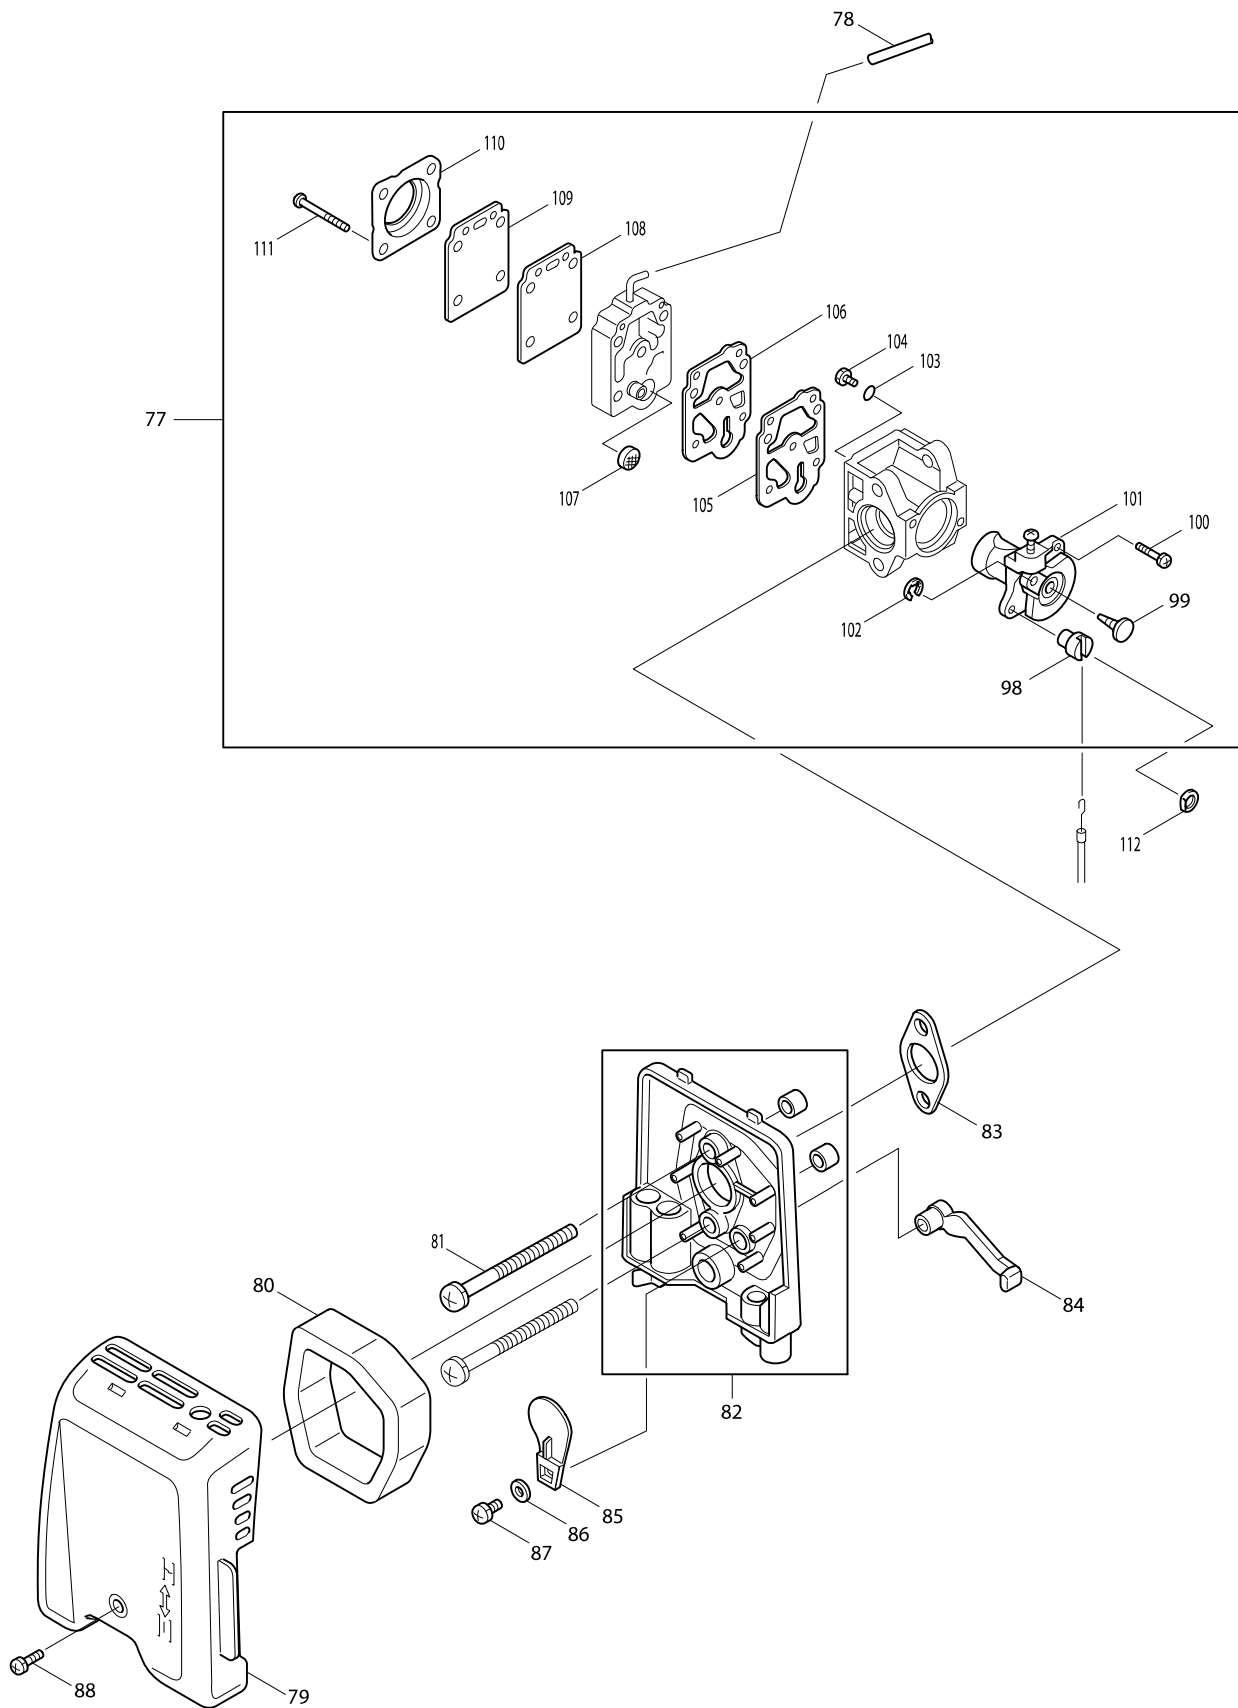

Model RBC250 BRUSH CUTTER

Model RBC250 BRUSH CUTTER

Model RBC250 BRUSH CUTTER

Položka	Objednávacie	Popis	I/C	ks	N/O	Možnosť 1	Možnosť 2	Poznámka
001A_	6251034000	SHAFT PIPE COMPLETE		1	*			
001A1	6211017001	SHAFT PIPE COMPLETE	O	1	*			
001A2	6211015001	RÚRA NÁHONU KPL.	S	1	*			
001A3	6211026000	SHAFT PIPE COMPLETE	O	1	*			
001A4	140996-4	SHAFT PIPE COMPLETE	O	1				
002	6251506301	SHAFT		1	*			
002-1	6201502100	SHAFT	O	1	*			
002-2	6191500400	SHAFT	O	1	*			
002-3	6191500401	NáHON (HRIADEL)	O	1	*			
002-4	324893-4	SHAFT	O	1				
003	6253011002	GEAR CASE ASS'Y		1	*			
D10		INC.004,005			*			
003-A	6193001006	UHLOVÝ PREVOD RBC220-251 neu	O	1				
D10		INC. 4-3,5-2,22,89-5,90-1,92						
D20		INC. 93-1,94-1,95-2,96-1,97-2						
D30		INC. 120-1						
003-1	6253014000	GEAR CASE ASS'Y	O	1	*			
D10		INC. 4,5,89-97			*			
003-2	6253014002	GEAR CASE ASS'Y	O	1	*			
D10		INC. 4,5-1,(89-1)-97			*			
003-3	6253014003	GEAR CASE ASS'Y	O	1	*			
D10		INC. 4-1,5-1,89-2,90-96,97-1			*			
003-4	6253014004	GEAR CASE ASS'Y	O	1	*			
D10		INC. 4-1,5-1,22,89-2,90-96,			*			
D20		97-1,120			*			
003-5	6253014005	GEAR CASE ASS'Y	O	1	*			
D10		INC. 4-1,5-1,22,89-3,90-96,			*			
D20		97-1,120			*			
003-6	6253014006	GEAR CASE ASS'Y	O	1	*			
D10		INC. 4-2,5-1,22,89-3,90-96			*			
D11		INC. 4-2,5-1,22,89-3,90-93			*			
D20		INC. 97-1,120			*			
D21		INC. 94-1-96,97-1,120			*			
003-7	6253014007	GEAR CASE ASS'Y	O	1	*			
D10		INC. 4-2,5-2,22,89-3,90-93			*			
D20		INC. (94-1)-96,97-1,120			*			
003-8	6193001004	GEAR CASE ASS'Y	O	1	*			
D10		INC. 4-3,5-2,22,89-4,90-1,92			*			
D20		INC. 93-1,94-1,95-1,96-1,97-2			*			
D30		INC. 120-1			*			
003-9	6193001005	GEAR CASE ASS'Y	O	1	*			
D10		INC. 4-3,5-2,22,89-5,90-1,92			*			
D20		INC. 93-1,94-1,95-2,96-1,97-2			*			
D30		INC. 120-1			*			
004	6258504500	CLAMP WASHER		1	*			
004-1	6258504501	CLAMP WASHER	X	1	*			
004-2	6258504502	PODLOŽKA NOŽA	O	1	*			
004-3	6218003000	CLAMP COMPL. WASHER	S	1	*			