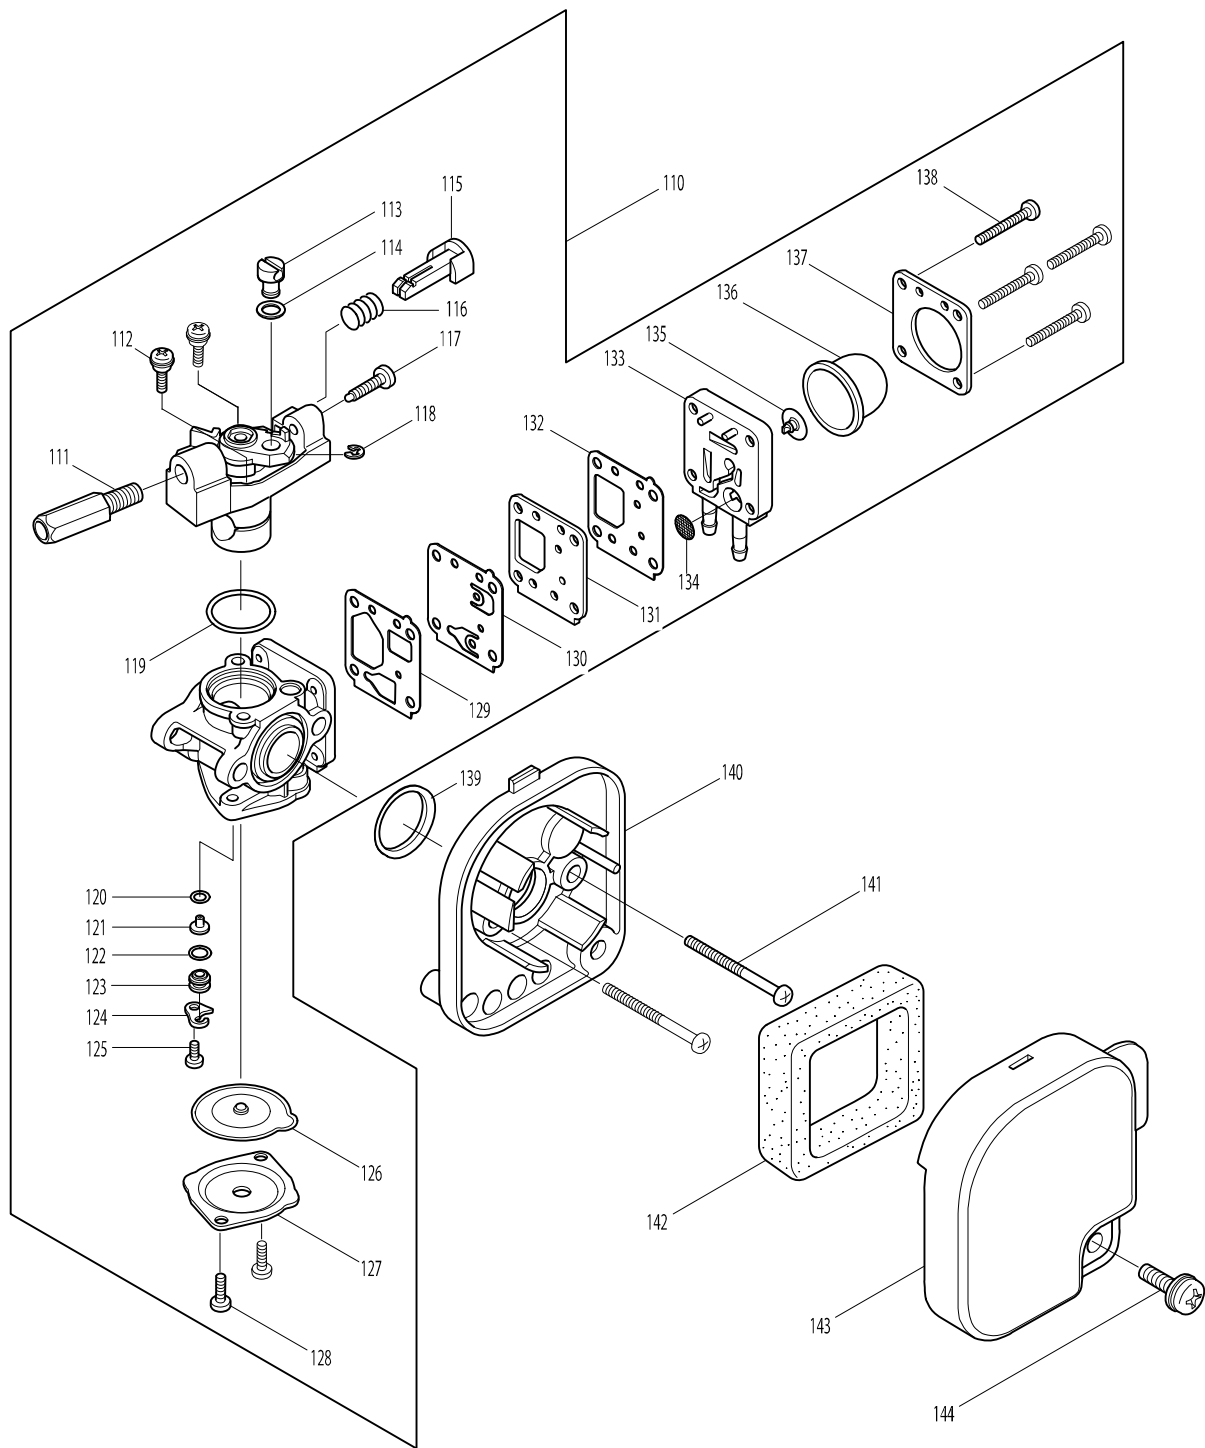

Model MS22C STRING TRIMMER

Model MS22C STRING TRIMMER

Strana 1 / 7

001	6271501501	SPACER		1	*		
001-1	450659-7	SPACER	O	1			
002	6197005001	HANGER ASS'Y		1	*		
D10		INC.3			*		
002-1	126378-4	HANGER ASS'Y	O	1			
D10		INC.3					
003	0140059360	SCREW & WASHER ASS'Y		1	*		
003-1	266788-4	PAN HEAD SCREW M5X20 WITH WR	O	1			
004	6195021000	CONTROL LEVER ASS'Y		1	*		
004-1	6195026000	CONTROL LEVER ASS'Y	S	1			
005	6214016000	HANDLE SET		1	*		
D10		INC.6,7			*		
005-1	125567-8	HANDLE ASSEMBLY	O	1			
D10		INC.6,7					
006	6214016030	SCREW		4	*		
006-1	266845-8	BINDING HEAD SCREW M5X25	O	4			
007	0022705000	NUT M5		4	*		
007-1	264093-3	HEX. NUT M5	O	4			
008	6191001001	SHAFT PIPE COMPLETE		1	*		
008-1	141986-0	SHAFT PIPE COMPLETE	O	1			
009	6199520200	CAUTION LABEL		1	*		
009-1	800N25-6	CAUTION LABEL	<	1			
010	6198014000	PROTECTOR ASS'Y		1	*		
D10		INC.11,14-16			*		
010-1	6198014001	PROTECTOR ASS'Y	O	1			
D10		INC.11,14-16					
011	6258061001	PROTECTOR ASS'Y		1	*		
D10		INC. 12,13			*		
011-1	6258061002	PROTECTOR ASSY	O	1			
D10		INC. 12,13,145					
012	0100069790	BOLT M6X30		2	*		
012-1	0100069770	BOLT,CROSSRECESS	O	2	*		
012-2	266617-1	CROSS-RECESSED HEAD BOLT M6X23	O	2			
013	6258508200	PROTECTOR CLAMP		1	*		
013-1	346493-0	PROTECTOR CLAMP	O	1			
014	0140059380	SCREW ASSEMBLY		2			
015	6198008001	PROTECTOR COMPLETE		1			
016	0021805000	NUT M5		2	*		
016-1	264035-7	HEX. NUT M5	O	2			
017	0119059490	SOCKET HEAD BOLT M5X14 (W,SW)		1			
018	6191500401	NÁHON (HRIADEL)		1	*		
018-1	324893-4	SHAFT	O	1			
019	6243006002	CASE,GEAR ASSY		1	*		
D10		INC.20-33			*		
019-1	125476-1	GEAR CASE ASSEMBLY	O	1			
D10		INC.20-33					
020	0031424000	INNER SNAP RING		1	*		

Objednaj diely s objednávacím číslom

Tlačiť 17/10/2017