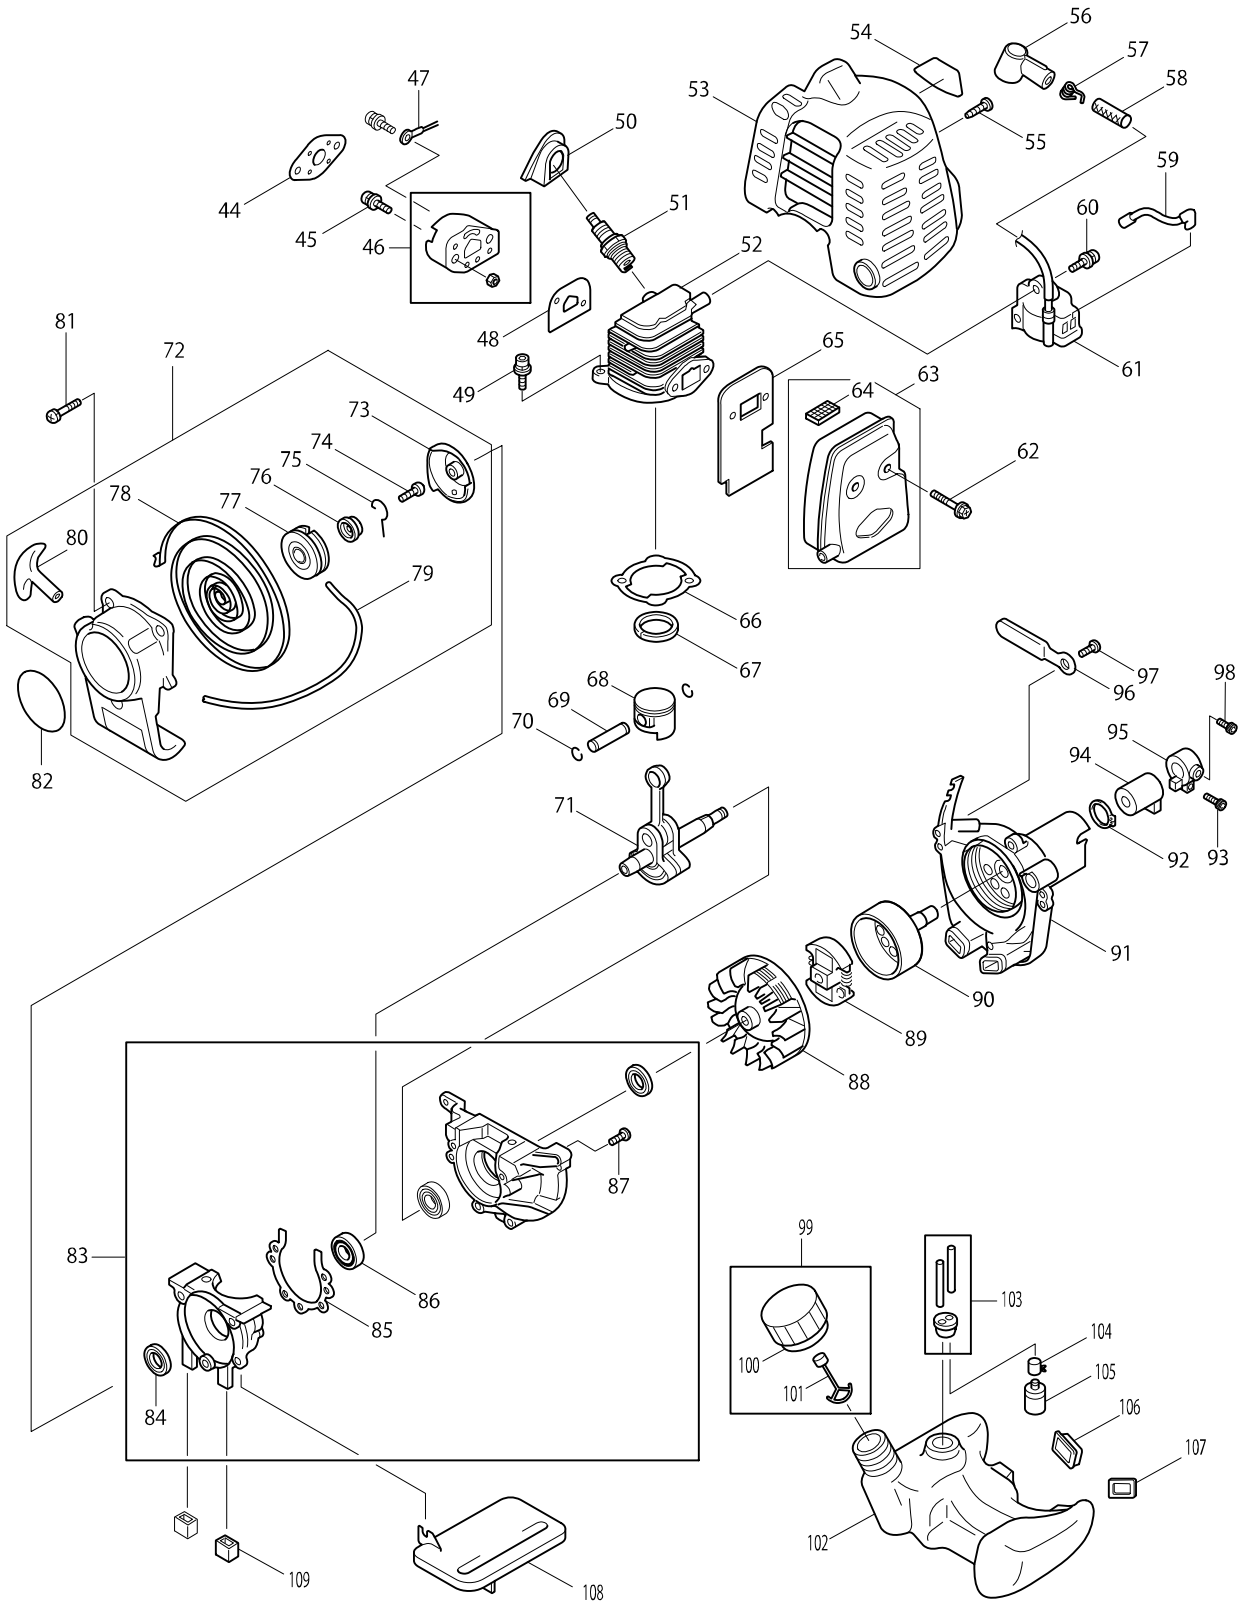

# Model MS22C STRING TRIMMER

Objednaj diely s objednávacím číslom

Tlačiť 17/10/2017

021	6193006120	OUTER SNAP RING		1	*		
021-1	257986-1	RETAINING RING (EXT) S-9	O	1			
022	6212500300	BALL BEARING #609ZZ		1	*		
022-1	210049-4	BALL BEARING 609ZZ	O	1			
023	0119059890	SOCKET HEAD BOLT M5X25		1	*		
023-1	266805-0	H.S.H.BOLT M5X25 WITH W	O	1			
024	6253011012	OIL BOLT M6X9		1	*		
024-1	265578-2	+HEX.BOLT M6X8	O	1			
025	6218500200	GUARD		1	*		
025-1	450653-9	GUARD	O	1			
026	0140059390	SCREW ASSEMBLY		2	*		
026-1	265195-8	+PAN HEAD SCREW M5X12	O	2			
027	0600069990	BALL BEARING 626ZZ		1	*		
027-1	210083-4	BALL BEARING 626	O	1			
028	0600109910	BALL BEARING 6000DDU		1	*		
028-1	210082-6	BALL BEARING 6000DDU	O	1			
029	0031426000	INNER SNAP RING		1	*		
029-1	257988-7	RETAINING RING (INT) R-26	O	1			
030	6218501601	RECEIVE WASHER		1	*		
030-1	6218500000	RECEIVE WASHER	O	1	*		
030-2	332042-9	RECEIVE WASHER	O	1			
031	6218003001	PODLOŽKA NOŽA RBC/EM		1	*		
031-1	168481-5	CLAMP WASHER COMPLETE	O	1	*		
031-2	168797-8	CLAMP WASHER COMPLETE	O	1			
032	6258505001	MATICA RBC/EM neu		1	*		
032-1	264018-7	HEX.NUT M8	O	1			
033	6243008002	CUTTER SHAFT SET		1	*		
033-1	195350-7	CUTTER SHAFT SET	O	1			
034	6195021000	CONTROL LEVER ASS'Y		1	*		
D10		INC.35-43			*		
034-1	6195026000	CONTROL LEVER ASS'Y	S	1			
D10		INC.35-43					
035	6195006060	TAPPING SCREW M4X20		4	*		
035-1	266584-0	TAPPING SCREW 4X20	O	4			
036	0119059720	SOCKET HEAD BOLT M5X20		2	*		
036-1	266698-5	HEX. SOCKET HEAD BOLT M5X20	O	2			
037	6195021010	WIRE SET		1	*		
D10		INC.38			*		
037-1	6195026010	WIRE ASS'Y	X	1			
D10		INC.38					
038	6195021020	CONTROL CABLE		1	*		
038-1	6195026020	WIRE COMPL	X	1			
039	6195006030	LEVER		1	*		
039-1	451933-6	LONG LEVER	O	1			
040	6195006050	SPRING		1	*		
040-1	233568-3	TORSION SPRING	O	1			
041	6215023060	LEVER		1	*		