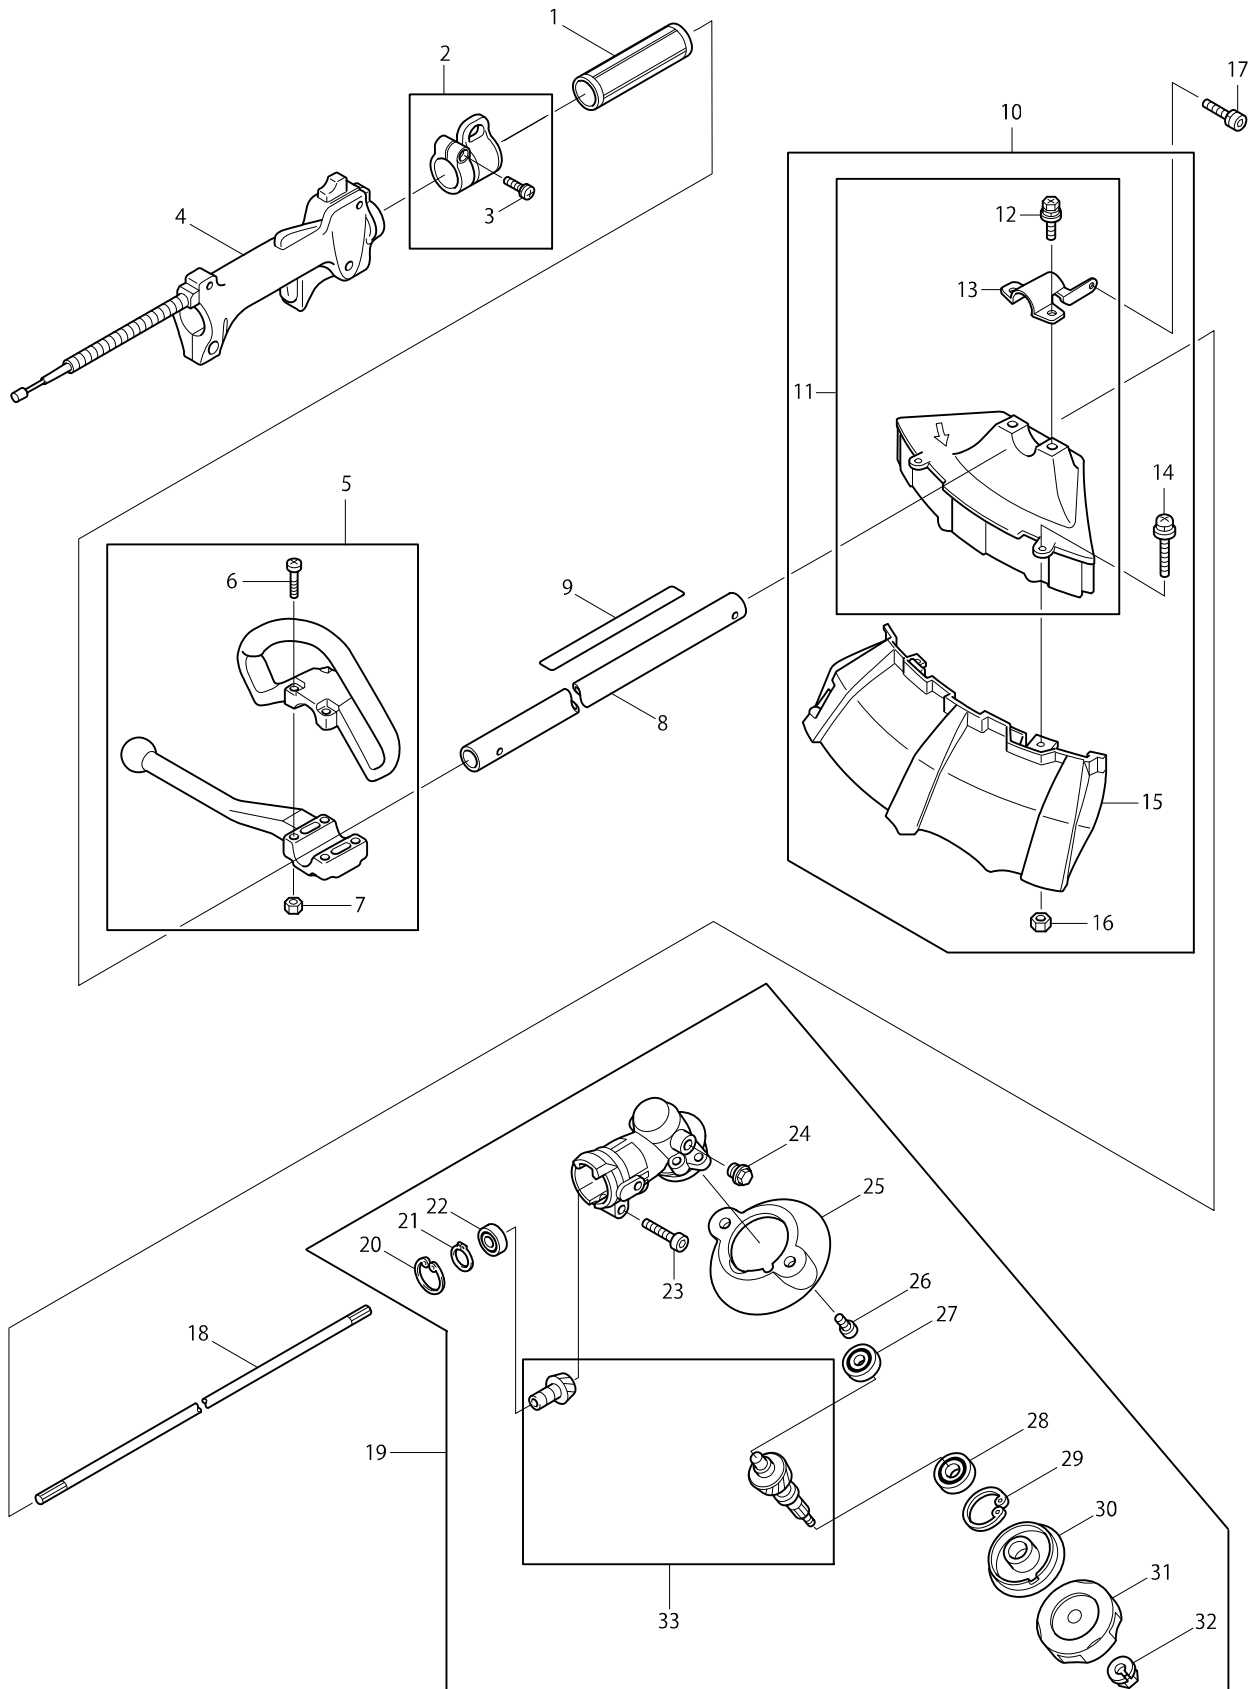

# Model MS22C STRING TRIMMER

Objednaj diely s objednávacím číslom

Tlačiť 17/10/2017

021	6193006120	OUTER SNAP RING		1	*		
021-1	257986-1	RETAINING RING (EXT) S-9	O	1			
022	6212500300	BALL BEARING #609ZZ		1	*		
022-1	210049-4	BALL BEARING 609ZZ	O	1			
023	0119059890	SOCKET HEAD BOLT M5X25		1	*		
023-1	266805-0	H.S.H.BOLT M5X25 WITH W	O	1			
024	6253011012	OIL BOLT M6X9		1	*		
024-1	265578-2	+HEX.BOLT M6X8	O	1			
025	6218500200	GUARD		1	*		
025-1	450653-9	GUARD	O	1			
026	0140059390	SCREW ASSEMBLY		2	*		
026-1	265195-8	+PAN HEAD SCREW M5X12	O	2			
027	0600069990	BALL BEARING 626ZZ		1	*		
027-1	210083-4	BALL BEARING 626	O	1			
028	0600109910	BALL BEARING 6000DDU		1	*		
028-1	210082-6	BALL BEARING 6000DDU	O	1			
029	0031426000	INNER SNAP RING		1	*		
029-1	257988-7	RETAINING RING (INT) R-26	O	1			
030	6218501601	RECEIVE WASHER		1	*		
030-1	6218500000	RECEIVE WASHER	O	1	*		
030-2	332042-9	RECEIVE WASHER	O	1			
031	6218003001	PODLOŽKA NOŽA RBC/EM		1	*		
031-1	168481-5	CLAMP WASHER COMPLETE	O	1	*		
031-2	168797-8	CLAMP WASHER COMPLETE	O	1			
032	6258505001	MATICA RBC/EM neu		1	*		
032-1	264018-7	HEX.NUT M8	O	1			
033	6243008002	CUTTER SHAFT SET		1	*		
033-1	195350-7	CUTTER SHAFT SET	O	1			
034	6195021000	CONTROL LEVER ASS'Y		1	*		
D10		INC.35-43			*		
034-1	6195026000	CONTROL LEVER ASS'Y	S	1			
D10		INC.35-43					
035	6195006060	TAPPING SCREW M4X20		4	*		
035-1	266584-0	TAPPING SCREW 4X20	O	4			
036	0119059720	SOCKET HEAD BOLT M5X20		2	*		
036-1	266698-5	HEX. SOCKET HEAD BOLT M5X20	O	2			
037	6195021010	WIRE SET		1	*		
D10		INC.38			*		
037-1	6195026010	WIRE ASS'Y	X	1			
D10		INC.38					
038	6195021020	CONTROL CABLE		1	*		
038-1	6195026020	WIRE COMPL	X	1			
039	6195006030	LEVER		1	*		
039-1	451933-6	LONG LEVER	O	1			
040	6195006050	SPRING		1	*		
040-1	233568-3	TORSION SPRING	O	1			
041	6215023060	LEVER		1	*		