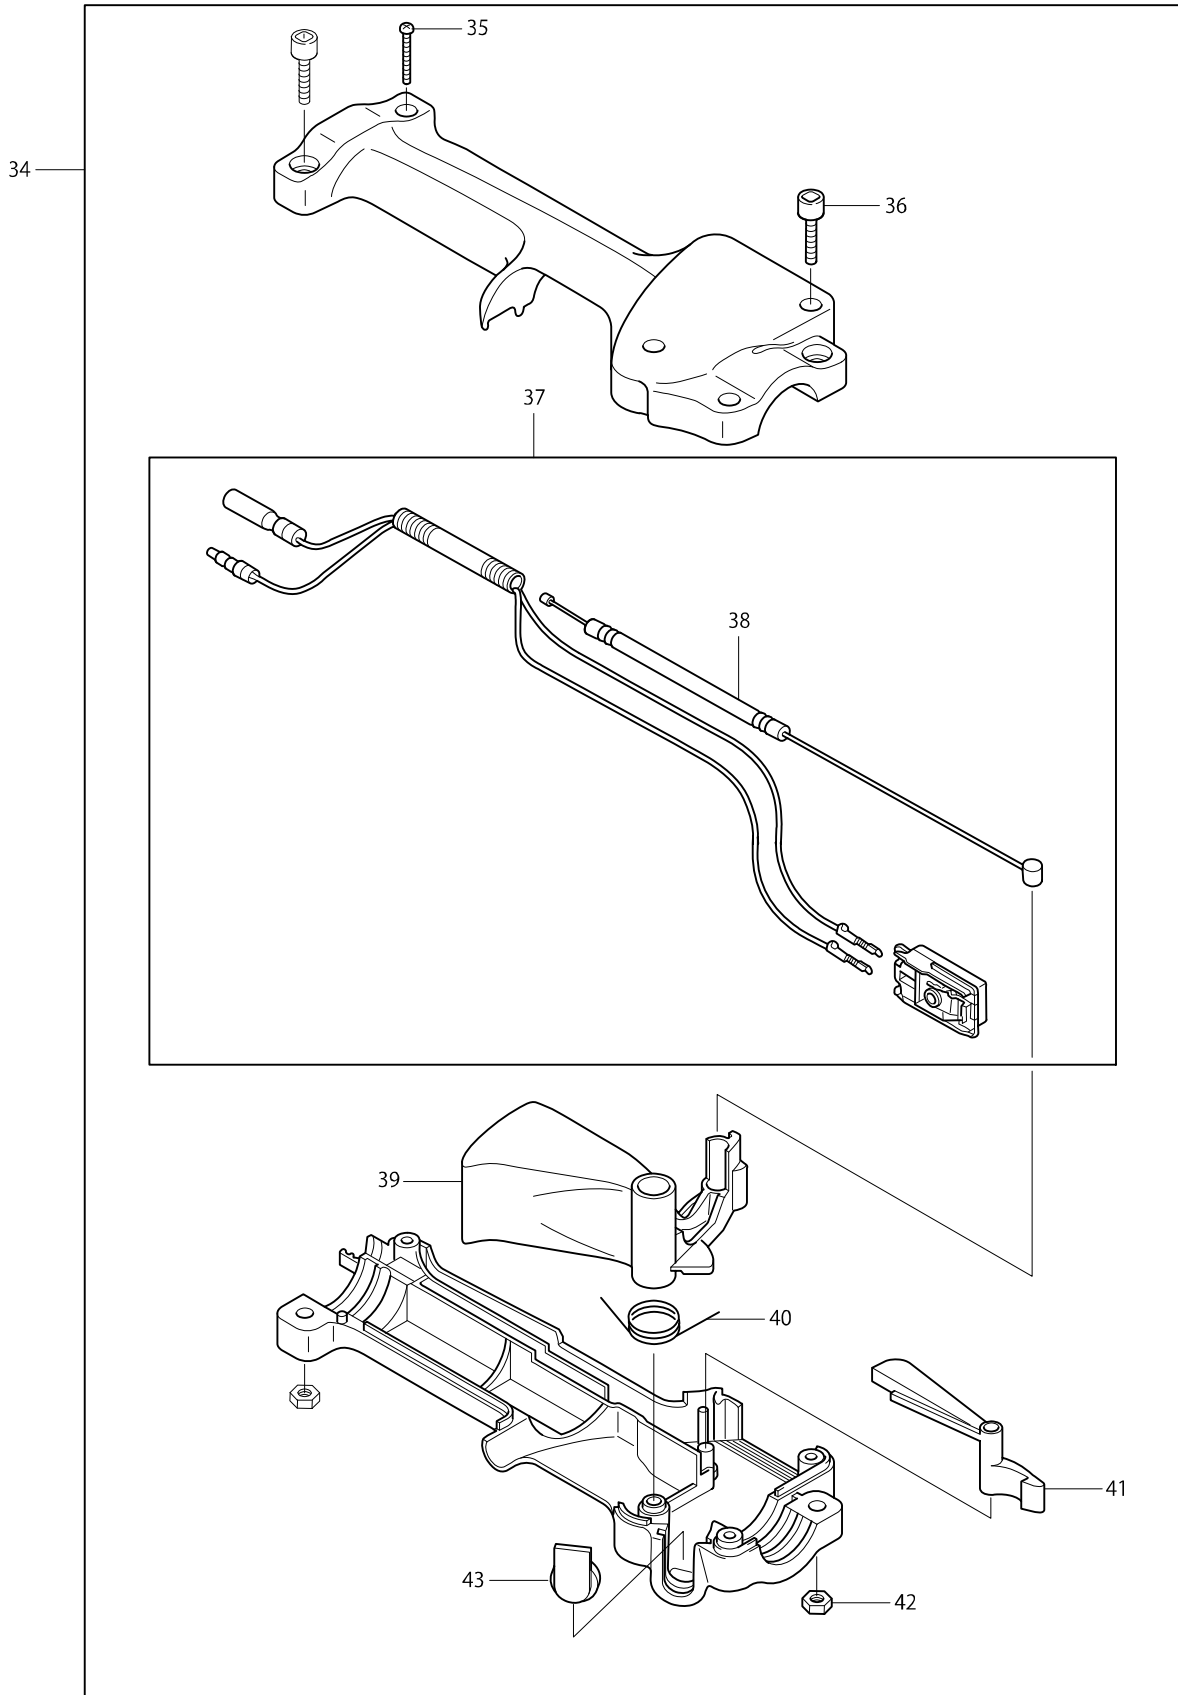

# Model MS22C STRING TRIMMER

Objednaj diely s objednávacím číslom

Tlačiť 17/10/2017

021	6193006120	OUTER SNAP RING		1	*		
021-1	257986-1	RETAINING RING (EXT) S-9	O	1			
022	6212500300	BALL BEARING #609ZZ		1	*		
022-1	210049-4	BALL BEARING 609ZZ	O	1			
023	0119059890	SOCKET HEAD BOLT M5X25		1	*		
023-1	266805-0	H.S.H.BOLT M5X25 WITH W	O	1			
024	6253011012	OIL BOLT M6X9		1	*		
024-1	265578-2	+HEX.BOLT M6X8	O	1			
025	6218500200	GUARD		1	*		
025-1	450653-9	GUARD	O	1			
026	0140059390	SCREW ASSEMBLY		2	*		
026-1	265195-8	+PAN HEAD SCREW M5X12	O	2			
027	0600069990	BALL BEARING 626ZZ		1	*		
027-1	210083-4	BALL BEARING 626	O	1			
028	0600109910	BALL BEARING 6000DDU		1	*		
028-1	210082-6	BALL BEARING 6000DDU	O	1			
029	0031426000	INNER SNAP RING		1	*		
029-1	257988-7	RETAINING RING (INT) R-26	O	1			
030	6218501601	RECEIVE WASHER		1	*		
030-1	6218500000	RECEIVE WASHER	O	1	*		
030-2	332042-9	RECEIVE WASHER	O	1			
031	6218003001	PODLOŽKA NOŽA RBC/EM		1	*		
031-1	168481-5	CLAMP WASHER COMPLETE	O	1	*		
031-2	168797-8	CLAMP WASHER COMPLETE	O	1			
032	6258505001	MATICA RBC/EM neu		1	*		
032-1	264018-7	HEX.NUT M8	O	1			
033	6243008002	CUTTER SHAFT SET		1	*		
033-1	195350-7	CUTTER SHAFT SET	O	1			
034	6195021000	CONTROL LEVER ASS'Y		1	*		
D10		INC.35-43			*		
034-1	6195026000	CONTROL LEVER ASS'Y	S	1			
D10		INC.35-43					
035	6195006060	TAPPING SCREW M4X20		4	*		
035-1	266584-0	TAPPING SCREW 4X20	O	4			
036	0119059720	SOCKET HEAD BOLT M5X20		2	*		
036-1	266698-5	HEX. SOCKET HEAD BOLT M5X20	O	2			
037	6195021010	WIRE SET		1	*		
D10		INC.38			*		
037-1	6195026010	WIRE ASS'Y	X	1			
D10		INC.38					
038	6195021020	CONTROL CABLE		1	*		
038-1	6195026020	WIRE COMPL	X	1			
039	6195006030	LEVER		1	*		
039-1	451933-6	LONG LEVER	O	1			
040	6195006050	SPRING		1	*		
040-1	233568-3	TORSION SPRING	O	1			
041	6215023060	LEVER		1	*		