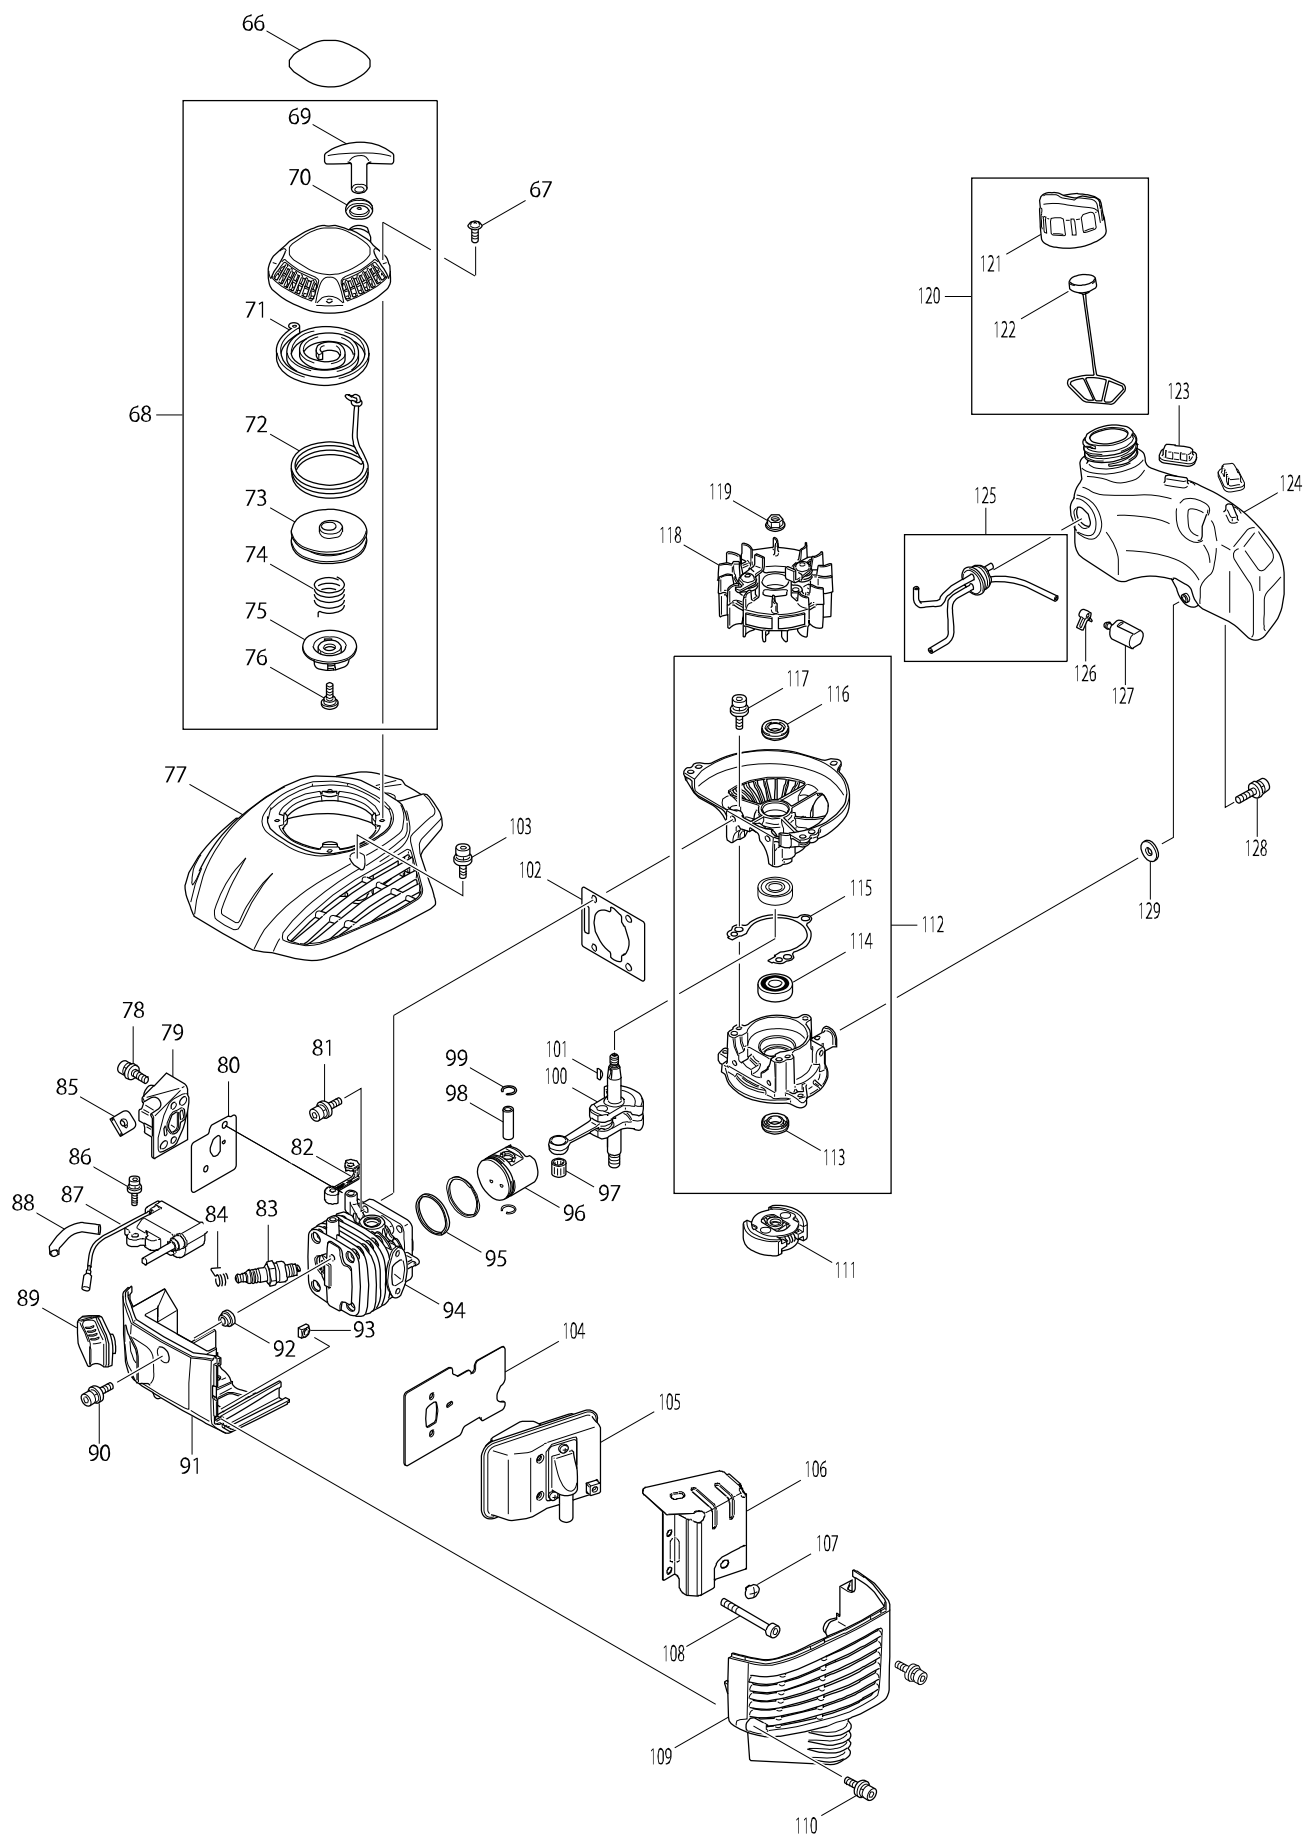

# Model HT2350D PETROL HEDGE TRIMMER

# Model HT2350D PETROL HEDGE TRIMMER

Položka	Objednávacie	Popis	I/C	ks	N/O	Možnosť 1	Možnosť 2	Poznámka
001	266045-0	SKRUTKA SAMOREZNÁ 4x20		2				
002	452322-8	GUARD		1				
003	892383-0	CAUTION LABEL		1				
004	452321-0	LOOP HANDLE		1				
005	266041-8	SKRUTKA SAMOREZNÁ 5X25 HR2010		2				
006	452319-7	HANDLE BASE		1				
007	452323-6	STOP RING 25		1				
008	452316-3	LOCK LEVER B		1				
009	266045-0	SKRUTKA SAMOREZNÁ 4x20		5				
011	452314-7	STOPPER		1				
012	452313-9	TRIGGER B		1				
013	233579-8	TORSION SPRING 8		1				
014	234204-4	COMPRESSION SPRING 8		1				
015	413153-0	PLATE		1				
016	452312-1	TRIGGER A		1				
017	168625-7	CONTROL CABLE		1				
018	452324-4	CORRUGATE TUBE		1				
019	125858-7	SWITCH ASSEMBLY		1				
020	892384-8	INDICATION LABEL		1				
021-1	187049-8	LEVER CASE SET		1				
022	452315-5	LOCK LEVER A		1				
023	168567-5	CLUTCH DRUM		1				
024	0031428000	INNER SNAP RING		1				
025	0600129780	BALL BEARING		2				
026	227247-3	SPUR GEAR 9		1				
027	141033-7	GEAR CASE COMPLETE		1				
028	0119059400	SOCKET HEAD BOLT M5X12		2				
029	451865-7	BAFFLE PLATE		1				
030	243107-1	GREASE NIPPLE		1				
031	346253-0	CLAMP		1				
032	0119059780	SOCKET HEAD BOLT M5X12		1	*			
032-1	922213-2	H.S.H.BOLT M5X12 WITH WR	O	1				
033	234224-8	COMPRESSION SPRING 15		2				
034	0119059360	SOCKET HEAD BOLT		2				
035	234202-8	COMPRESSION SPRING 15		2				
036	0119059360	SOCKET HEAD BOLT		2				
037	0119059870	SOCKET HEAD BOLT M5X18		3	*			
037-1	266787-6	H.S.H.BOLT M5X18 WITH WR	O	3				
038	346252-2	CLAMP		1				
039	0119059780	SOCKET HEAD BOLT M5X12		1	*			
039-1	922213-2	H.S.H.BOLT M5X12 WITH WR	O	1				
040	331896-1	PIPE		1				
041	346255-6	FRICTION PLATE		2				
042	346251-4	CONNECTING ROD		2				
043	227248-1	SPUR GEAR 43		1				
044	922128-3	IMBUSOVA SKRUTKA M4x16 neu		8				
045	318610-2	GEAR CASE COVER		1				
046	922237-8	HEX. SOCKET HEAD BOLT M5X22		1				