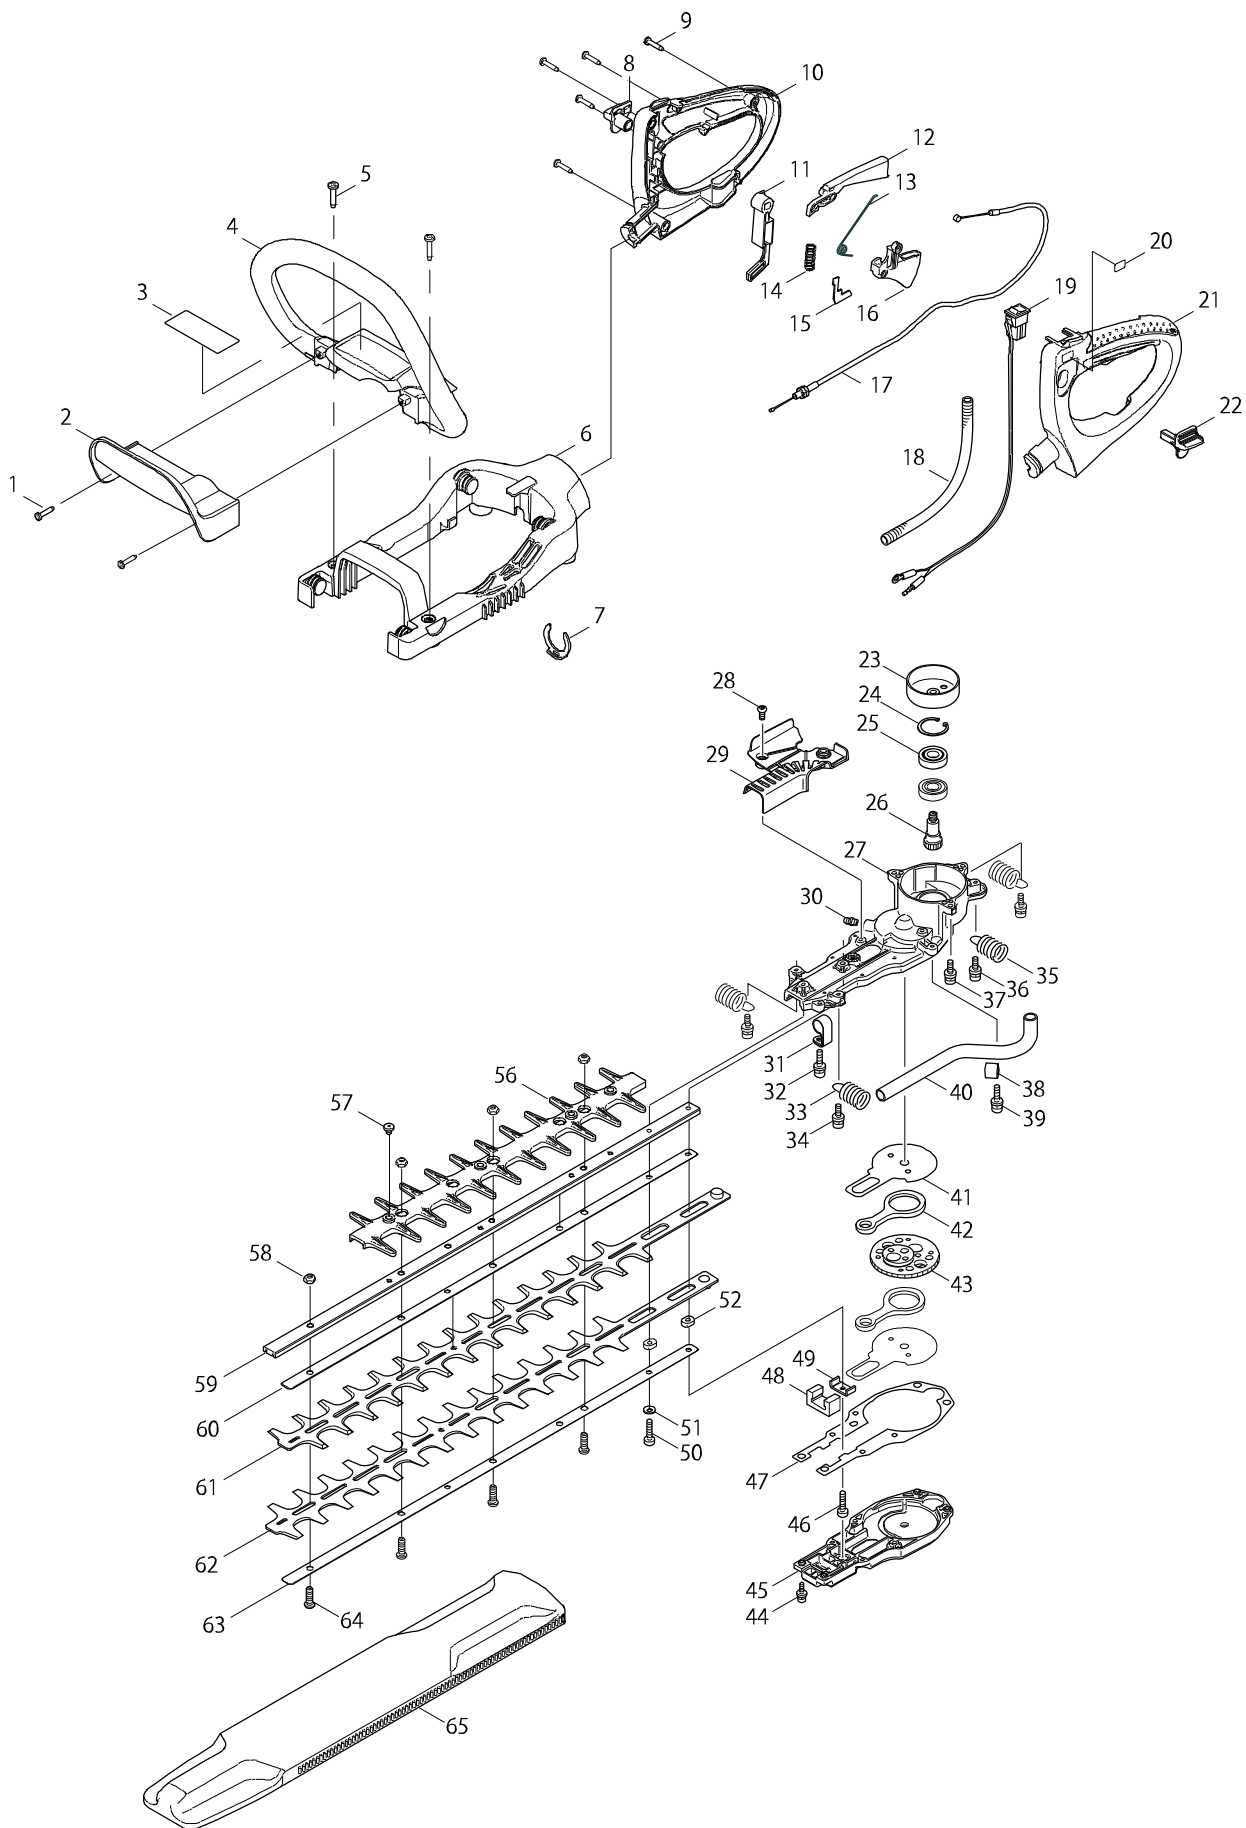

# Model HT2350D PETROL HEDGE TRIMMER

# Model HT2350D PETROL HEDGE TRIMMER

Položka	Objednávacie	Popis	I/C	ks	N/O	Možnosť 1	Možnosť 2	Poznámka
001	266045-0	SKRUTKA SAMOREZNÁ 4x20		2				
002	452322-8	GUARD		1				
003	892383-0	CAUTION LABEL		1				
004	452321-0	LOOP HANDLE		1				
005	266041-8	SKRUTKA SAMOREZNÁ 5X25 HR2010		2				
006	452319-7	HANDLE BASE		1				
007	452323-6	STOP RING 25		1				
008	452316-3	LOCK LEVER B		1				
009	266045-0	SKRUTKA SAMOREZNÁ 4x20		5				
011	452314-7	STOPPER		1				
012	452313-9	TRIGGER B		1				
013	233579-8	TORSION SPRING 8		1				
014	234204-4	COMPRESSION SPRING 8		1				
015	413153-0	PLATE		1				
016	452312-1	TRIGGER A		1				
017	168625-7	CONTROL CABLE		1				
018	452324-4	CORRUGATE TUBE		1				
019	125858-7	SWITCH ASSEMBLY		1				
020	892384-8	INDICATION LABEL		1				
021-1	187049-8	LEVER CASE SET		1				
022	452315-5	LOCK LEVER A		1				
023	168567-5	CLUTCH DRUM		1				
024	0031428000	INNER SNAP RING		1				
025	0600129780	BALL BEARING		2				
026	227247-3	SPUR GEAR 9		1				
027	141033-7	GEAR CASE COMPLETE		1				
028	0119059400	SOCKET HEAD BOLT M5X12		2				
029	451865-7	BAFFLE PLATE		1				
030	243107-1	GREASE NIPPLE		1				
031	346253-0	CLAMP		1				
032	0119059780	SOCKET HEAD BOLT M5X12		1	*			
032-1	922213-2	H.S.H.BOLT M5X12 WITH WR	O	1				
033	234224-8	COMPRESSION SPRING 15		2				
034	0119059360	SOCKET HEAD BOLT		2				
035	234202-8	COMPRESSION SPRING 15		2				
036	0119059360	SOCKET HEAD BOLT		2				
037	0119059870	SOCKET HEAD BOLT M5X18		3	*			
037-1	266787-6	H.S.H.BOLT M5X18 WITH WR	O	3				
038	346252-2	CLAMP		1				
039	0119059780	SOCKET HEAD BOLT M5X12		1	*			
039-1	922213-2	H.S.H.BOLT M5X12 WITH WR	O	1				
040	331896-1	PIPE		1				
041	346255-6	FRICTION PLATE		2				
042	346251-4	CONNECTING ROD		2				
043	227248-1	SPUR GEAR 43		1				
044	922128-3	IMBUSOVA SKRUTKA M4x16 neu		8				
045	318610-2	GEAR CASE COVER		1				
046	922237-8	HEX. SOCKET HEAD BOLT M5X22		1				