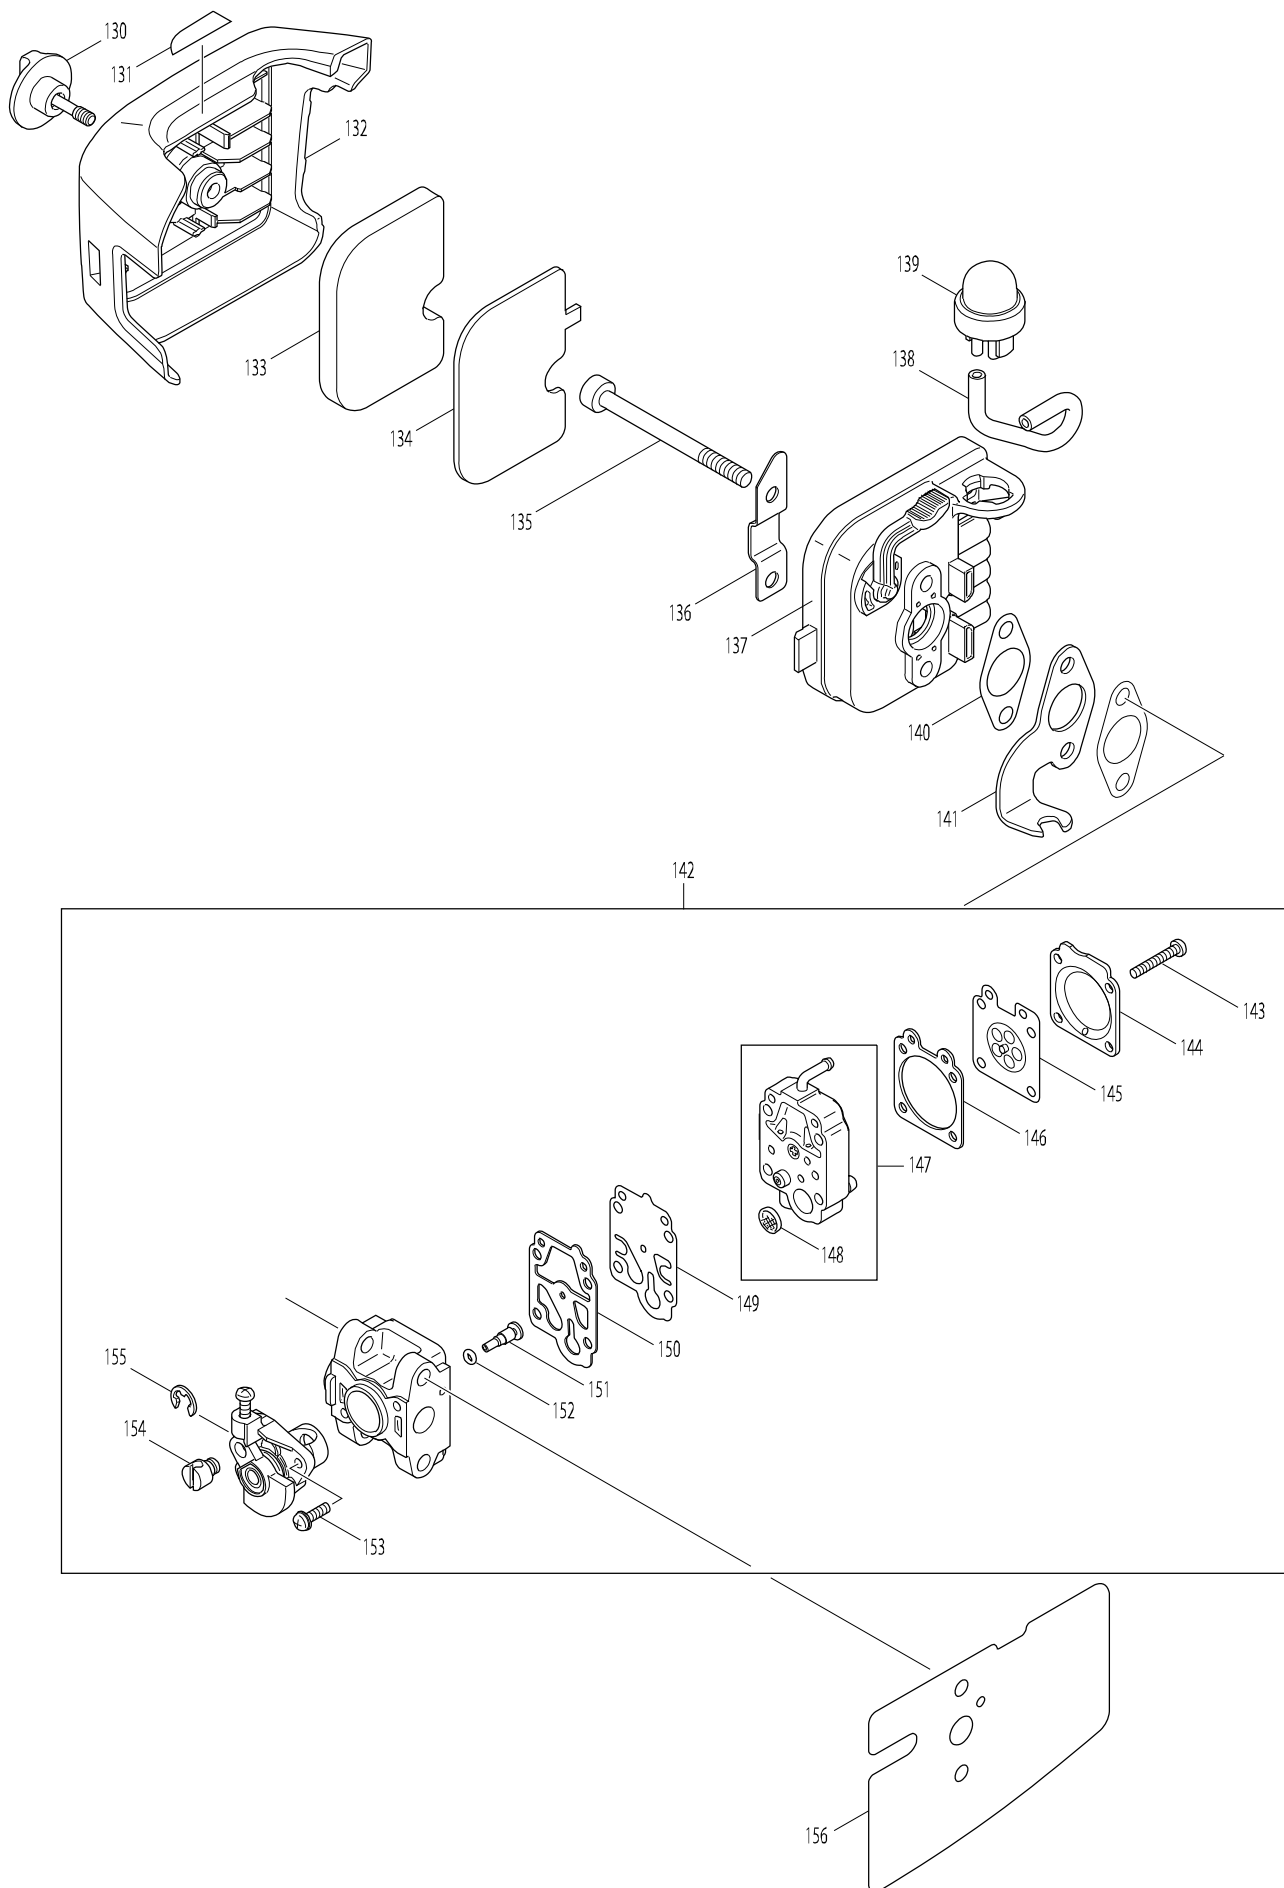

# Model HT2350D PETROL HEDGE TRIMMER

# Model HT2350D PETROL HEDGE TRIMMER

Položka	Objednávacie	Popis	I/C	ks	N/O	Možnosť 1	Možnosť 2	Poznámka
001	266045-0	SKRUTKA SAMOREZNÁ 4x20		2				
002	452322-8	GUARD		1				
003	892383-0	CAUTION LABEL		1				
004	452321-0	LOOP HANDLE		1				
005	266041-8	SKRUTKA SAMOREZNÁ 5X25 HR2010		2				
006	452319-7	HANDLE BASE		1				
007	452323-6	STOP RING 25		1				
008	452316-3	LOCK LEVER B		1				
009	266045-0	SKRUTKA SAMOREZNÁ 4x20		5				
011	452314-7	STOPPER		1				
012	452313-9	TRIGGER B		1				
013	233579-8	TORSION SPRING 8		1				
014	234204-4	COMPRESSION SPRING 8		1				
015	413153-0	PLATE		1				
016	452312-1	TRIGGER A		1				
017	168625-7	CONTROL CABLE		1				
018	452324-4	CORRUGATE TUBE		1				
019	125858-7	SWITCH ASSEMBLY		1				
020	892384-8	INDICATION LABEL		1				
021-1	187049-8	LEVER CASE SET		1				
022	452315-5	LOCK LEVER A		1				
023	168567-5	CLUTCH DRUM		1				
024	0031428000	INNER SNAP RING		1				
025	0600129780	BALL BEARING		2				
026	227247-3	SPUR GEAR 9		1				
027	141033-7	GEAR CASE COMPLETE		1				
028	0119059400	SOCKET HEAD BOLT M5X12		2				
029	451865-7	BAFFLE PLATE		1				
030	243107-1	GREASE NIPPLE		1				
031	346253-0	CLAMP		1				
032	0119059780	SOCKET HEAD BOLT M5X12		1	*			
032-1	922213-2	H.S.H.BOLT M5X12 WITH WR	O	1				
033	234224-8	COMPRESSION SPRING 15		2				
034	0119059360	SOCKET HEAD BOLT		2				
035	234202-8	COMPRESSION SPRING 15		2				
036	0119059360	SOCKET HEAD BOLT		2				
037	0119059870	SOCKET HEAD BOLT M5X18		3	*			
037-1	266787-6	H.S.H.BOLT M5X18 WITH WR	O	3				
038	346252-2	CLAMP		1				
039	0119059780	SOCKET HEAD BOLT M5X12		1	*			
039-1	922213-2	H.S.H.BOLT M5X12 WITH WR	O	1				
040	331896-1	PIPE		1				
041	346255-6	FRICTION PLATE		2				
042	346251-4	CONNECTING ROD		2				
043	227248-1	SPUR GEAR 43		1				
044	922128-3	IMBUSOVA SKRUTKA M4x16 neu		8				
045	318610-2	GEAR CASE COVER		1				
046	922237-8	HEX. SOCKET HEAD BOLT M5X22		1				