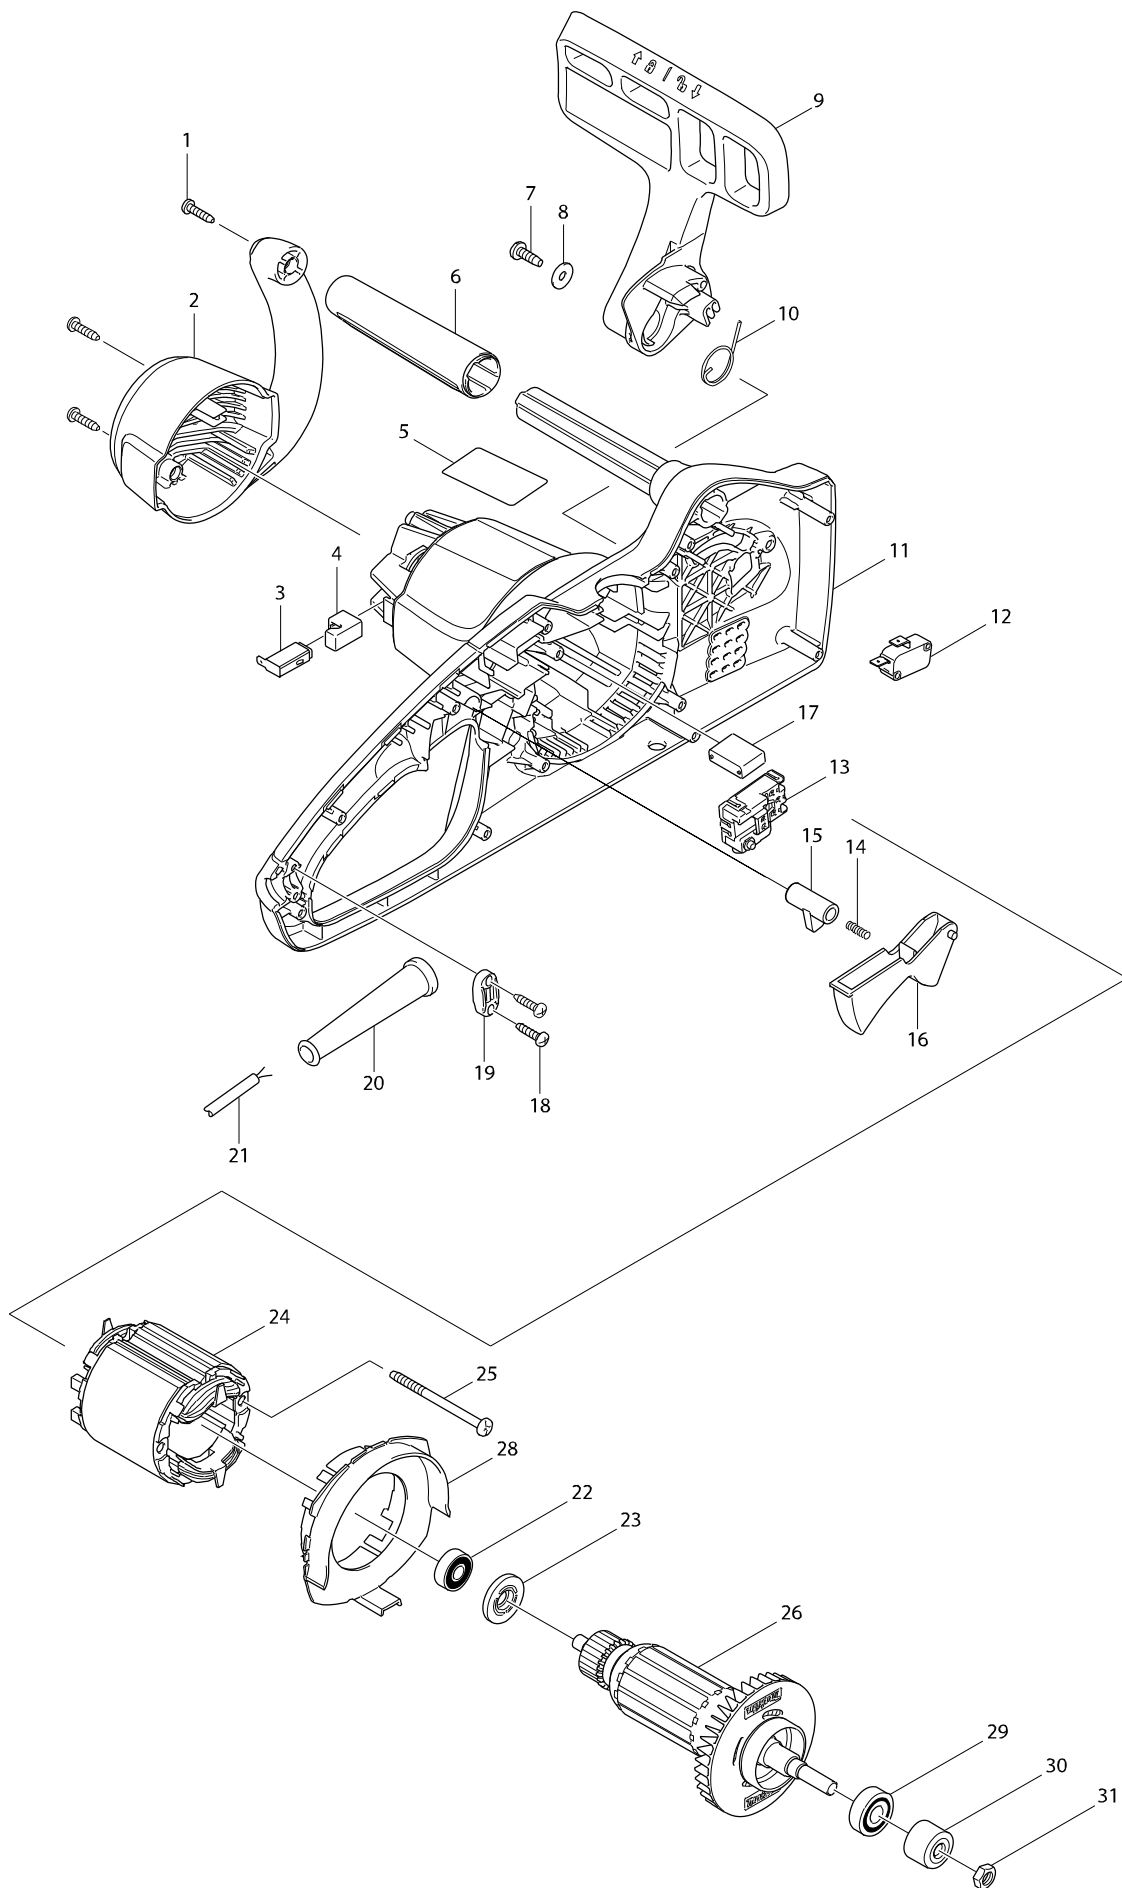

# Model ES43TLC 400MM ELECTRIC CHAIN SAW

# Model ES43TLC 400MM ELECTRIC CHAIN SAW

Položka	Objednávacie	Popis	I/C	ks	N/O	Možnosť 1	Možnosť 2	Poznámka
001	266326-2	SKRUTKA SAMOREZNÁ		3				
002	454725-2	REAR COVER		1				
003	191972-1	UHLÍKY CB-132 /ES-33,38,42A/		1				
004	682211-5	GUM.PUZDRO DRZIACA UHLIKOV		2				
005	815A98-8	ES-43 TLC NAME PLATE		1				
006	424600-6	FRONT GRIP		1				
007	266388-0	SKRUTKA SAMOREZNÁ 5X16		1				
008	253807-5	PODLOŽKA 5 253807-5		1				
009	142279-8	FRONT HAND GUARD COMPLETE		1				
C10	802K54-7	INDICATION LABEL		1				
010	231640-5	PRUŽINA TORZNÁ 20 UC3020A		1				
011	187784-8	HOUSING SET		1				
C10	802G51-9	CAUTION LABEL		1				
D10		INC. 62						
012	650577-1	SWITCH SD-006-BB2AA-AA		1				
013	650716-3	SWITCH TGC31B		1				
014	233173-6	PRUŽINA PRÍTLAČNÁ UC3020A		1				
015	416178-3	LOCK-OFF BUTTON		1				
016	455185-1	SWITCH LEVER		1				
017	645149-5	NOISE SUPPRESSOR		1				
018	266326-2	SKRUTKA SAMOREZNÁ		2				
019	687124-5	DRŽIAK KÁBLA MT240/953T955		1				
020	682540-6	CHRANIC SNURY 9,3-90		1				
021	665876-8	POWER SUPPLY CORD 1.0-2-0.6		1				
022	210029-0	LOŽISKO GULIČKOVÉ 608ZZ		1				
023	681644-1	IZOLACNA PODLOZKA 681644-1		1				
024	594538-0	STATOR UC3020A		1	*			
C10	654069-2	RECEPTACLE		2	*			
C20	654208-4	RECEPTACLE		1	*			
024-1	593869-4	FIELD ASS'Y 220-240V	O	1				
C10	654069-2	RECEPTACLE		2				
C20	654208-4	RECEPTACLE		1				
025	266389-8	TAPPING SCREW 5X70		2				
026	513893-1	ARMATURE ASS'Y 220-240V		1				
D10		INC. 22,23,29						
028	419238-0	DOSKA ODKLONU VZDUCHU		1				
029	211061-7	LOŽISKO GULIČKOVÉ 6000LLB		1				
030	227153-2	PASTOROK 12		1				
031	931403-6	MATICA M8 931403-6		1				
032	142282-9	TANK CAP COMPLETE		1				
034	454729-4	OIL TANK		1				
037	424602-2	OIL TUBE		1				
038	231975-4	PRUŽINA DCS230T		1				
039	416274-7	ČAP OLEJOVEJ HADIČKY UC3020		1				
040	268238-5	PIN 5		1				
041	158047-9	ZÁSEKOVÝ ZUB UC3020		1				
042	233175-2	PRUŽINA PRÍTLAČNÁ 9 DCS230T		1				
044	266326-2	SKRUTKA SAMOREZNÁ		1				