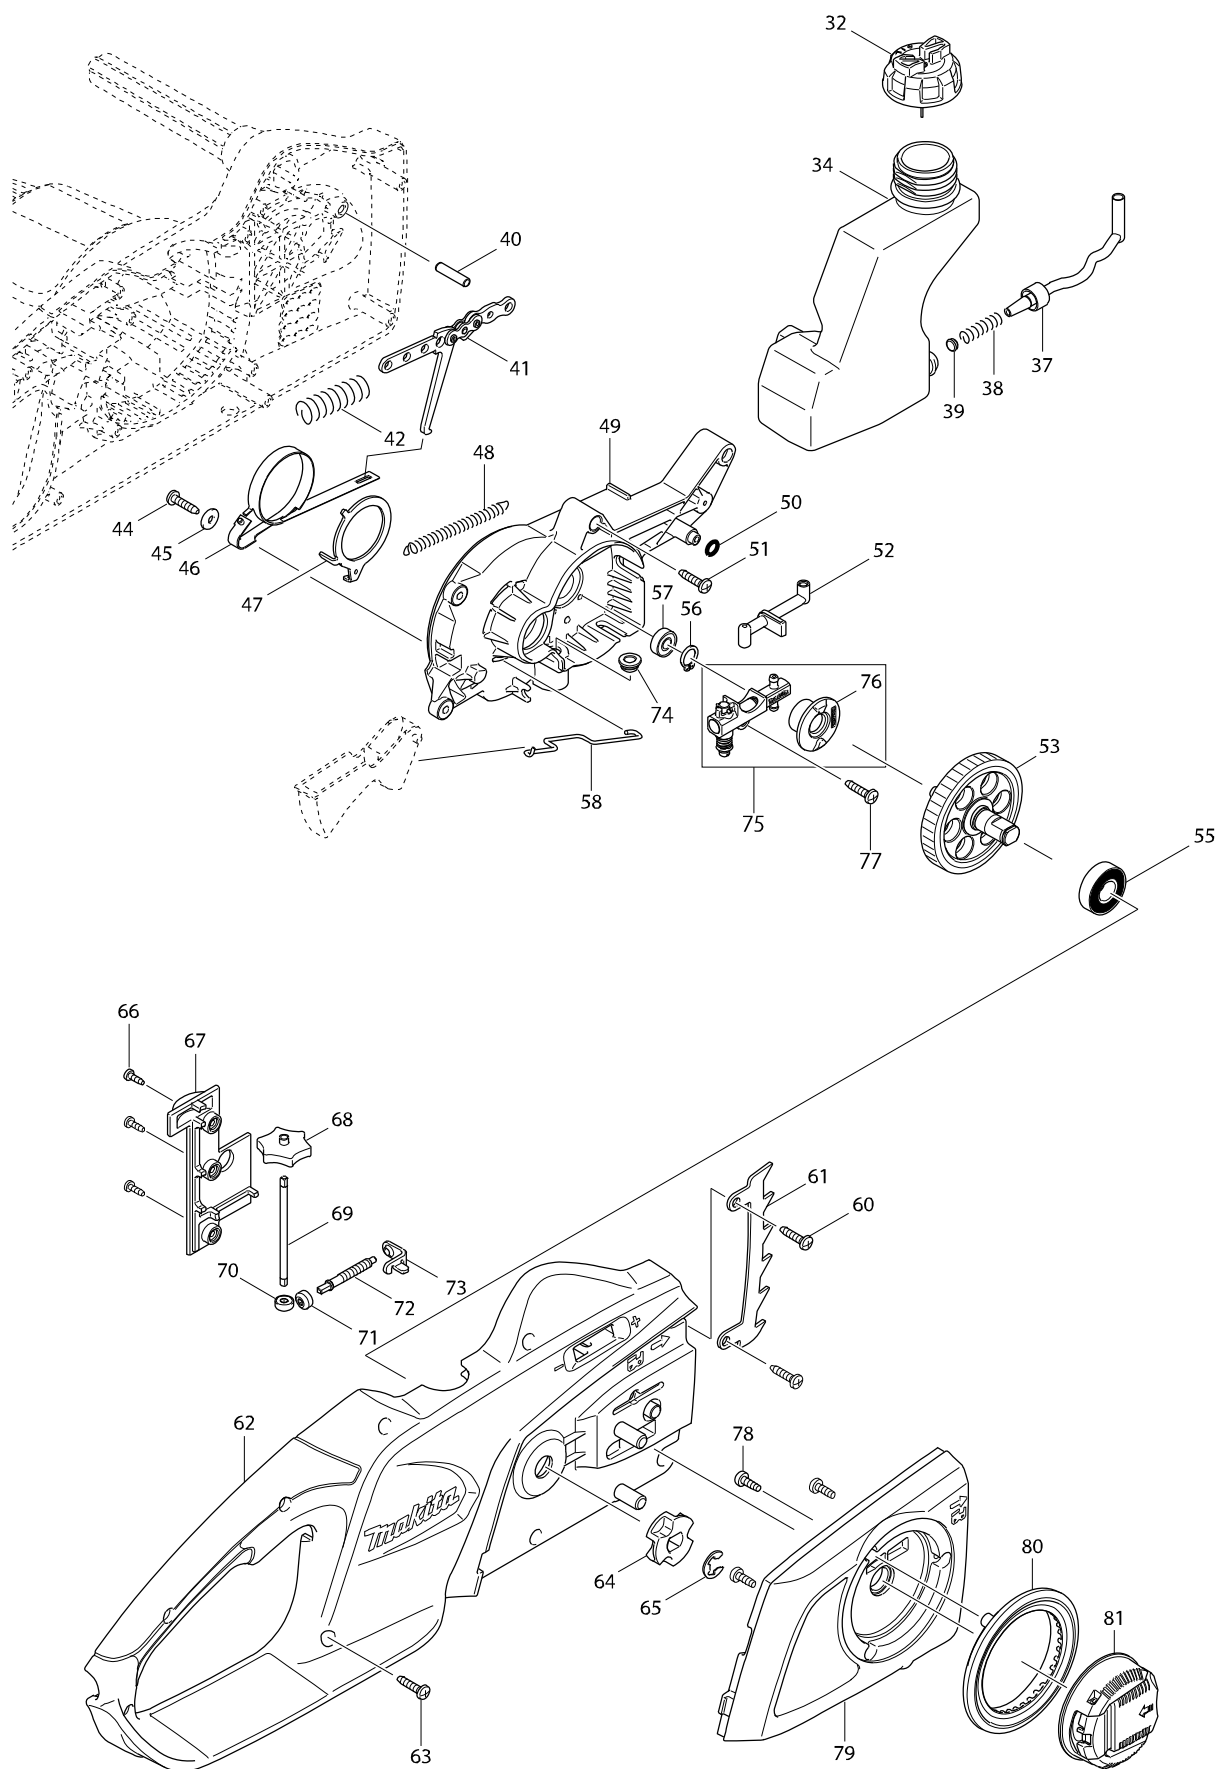

# Model ES43TLC 400MM ELECTRIC CHAIN SAW

# Model ES43TLC 400MM ELECTRIC CHAIN SAW

Položka	Objednávacie	Popis	I/C	ks	N/O	Možnosť 1	Možnosť 2	Poznámka
001	266326-2	SKRUTKA SAMOREZNÁ		3				
002	454725-2	REAR COVER		1				
003	191972-1	UHLÍKY CB-132 /ES-33,38,42A/		1				
004	682211-5	GUM.PUZDRO DRZIACA UHLIKOV		2				
005	815A98-8	ES-43 TLC NAME PLATE		1				
006	424600-6	FRONT GRIP		1				
007	266388-0	SKRUTKA SAMOREZNÁ 5X16		1				
008	253807-5	PODLOŽKA 5 253807-5		1				
009	142279-8	FRONT HAND GUARD COMPLETE		1				
C10	802K54-7	INDICATION LABEL		1				
010	231640-5	PRUŽINA TORZNÁ 20 UC3020A		1				
011	187784-8	HOUSING SET		1				
C10	802G51-9	CAUTION LABEL		1				
D10		INC. 62						
012	650577-1	SWITCH SD-006-BB2AA-AA		1				
013	650716-3	SWITCH TGC31B		1				
014	233173-6	PRUŽINA PRÍTLAČNÁ UC3020A		1				
015	416178-3	LOCK-OFF BUTTON		1				
016	455185-1	SWITCH LEVER		1				
017	645149-5	NOISE SUPPRESSOR		1				
018	266326-2	SKRUTKA SAMOREZNÁ		2				
019	687124-5	DRŽIAK KÁBLA MT240/953T955		1				
020	682540-6	CHRANIC SNURY 9,3-90		1				
021	665876-8	POWER SUPPLY CORD 1.0-2-0.6		1				
022	210029-0	LOŽISKO GULIČKOVÉ 608ZZ		1				
023	681644-1	IZOLACNA PODLOZKA 681644-1		1				
024	594538-0	STATOR UC3020A		1	*			
C10	654069-2	RECEPTACLE		2	*			
C20	654208-4	RECEPTACLE		1	*			
024-1	593869-4	FIELD ASS'Y 220-240V	O	1				
C10	654069-2	RECEPTACLE		2				
C20	654208-4	RECEPTACLE		1				
025	266389-8	TAPPING SCREW 5X70		2				
026	513893-1	ARMATURE ASS'Y 220-240V		1				
D10		INC. 22,23,29						
028	419238-0	DOSKA ODKLONU VZDUCHU		1				
029	211061-7	LOŽISKO GULIČKOVÉ 6000LLB		1				
030	227153-2	PASTOROK 12		1				
031	931403-6	MATICA M8 931403-6		1				
032	142282-9	TANK CAP COMPLETE		1				
034	454729-4	OIL TANK		1				
037	424602-2	OIL TUBE		1				
038	231975-4	PRUŽINA DCS230T		1				
039	416274-7	ČAP OLEJOVEJ HADIČKY UC3020		1				
040	268238-5	PIN 5		1				
041	158047-9	ZÁSEKOVÝ ZUB UC3020		1				
042	233175-2	PRUŽINA PRÍTLAČNÁ 9 DCS230T		1				
044	266326-2	SKRUTKA SAMOREZNÁ		1				