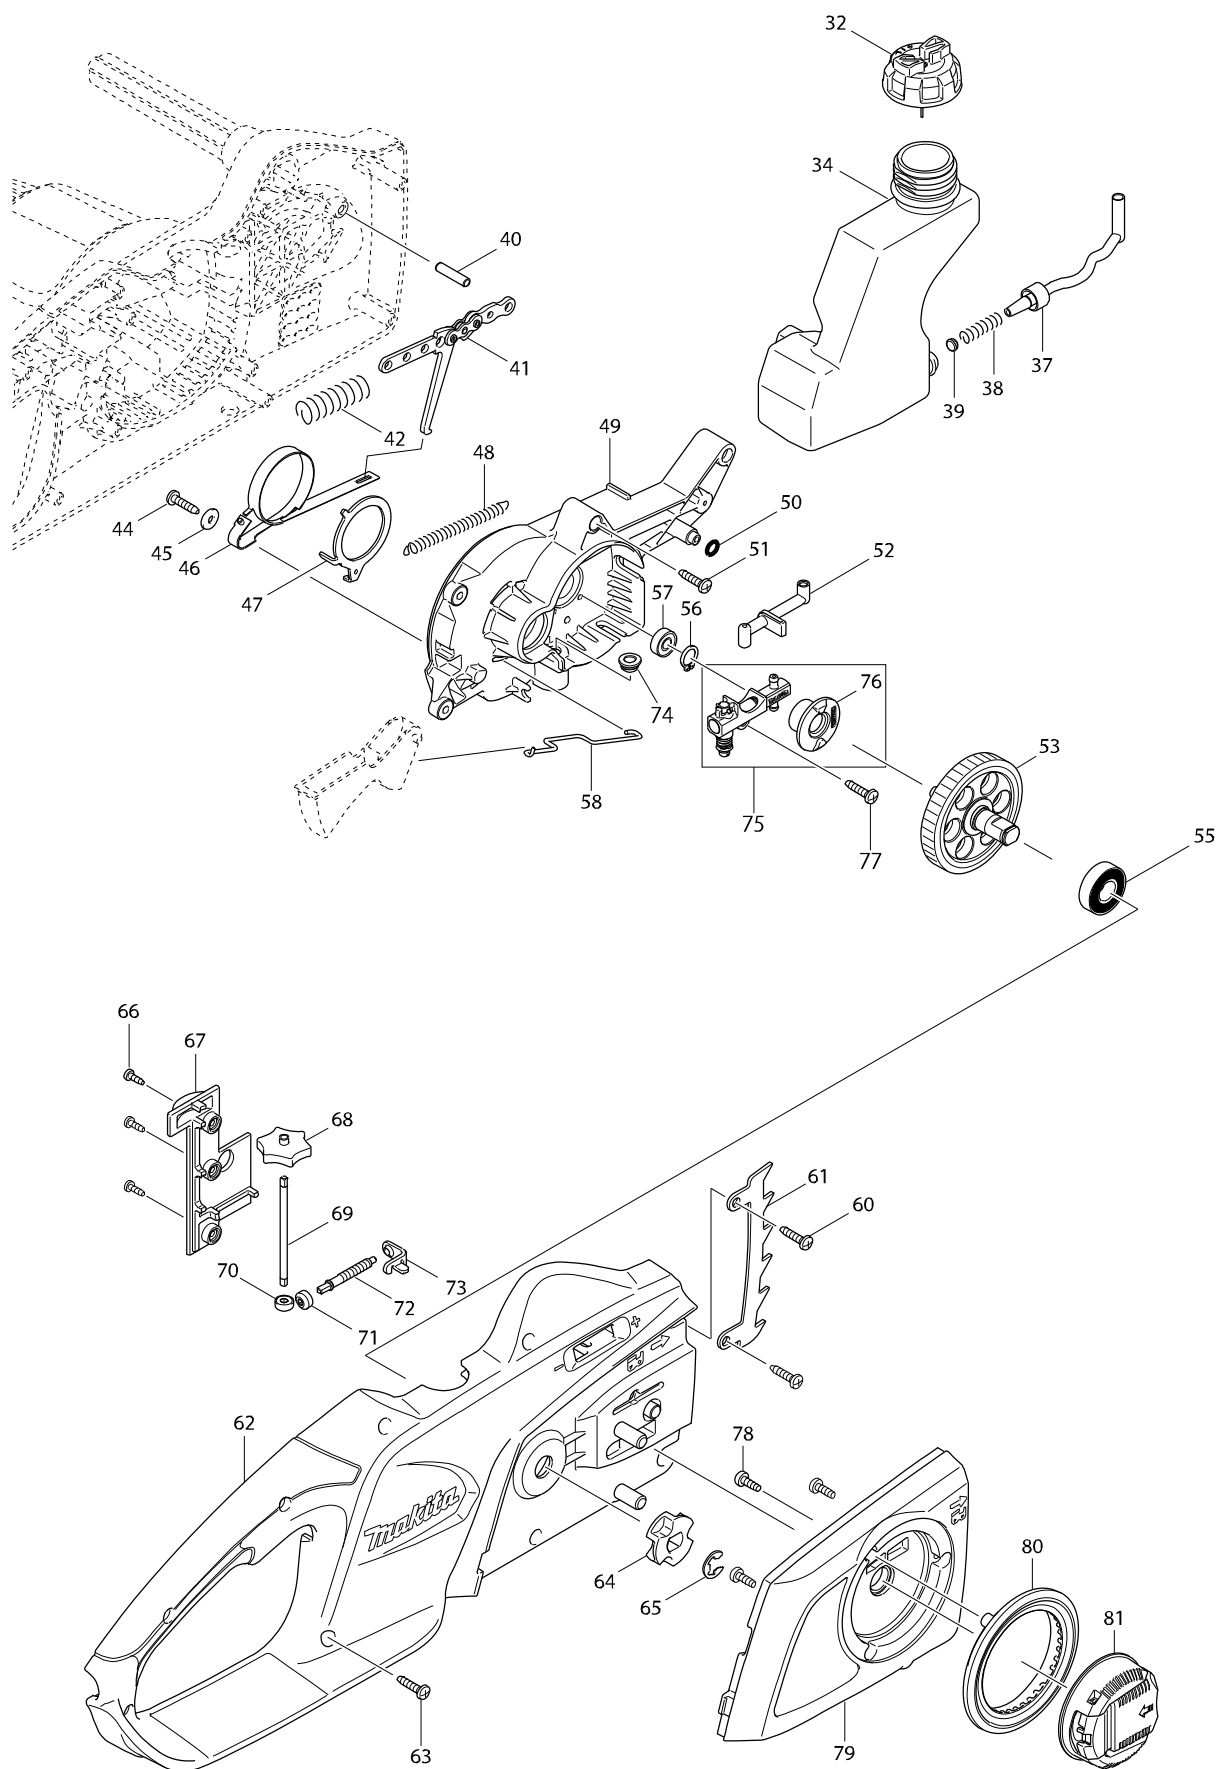

Model ES39TLC 350MM ELECTRIC CHAIN SAW

Model ES39TLC 350MM ELECTRIC CHAIN SAW

Položka	Objednávacie	Popis	I/C	ks	N/O	Možnosť 1	Možnosť 2	Poznámka
001	266326-2	SKRUTKA SAMOREZNÁ		3				
002	454725-2	REAR COVER		1				
003	191972-1	UHLÍKY CB-132 /ES-33,38,42A/		1				
004	682211-5	GUM.PUZDRO DRZIACA UHLIKOV		2				
005	815A84-9	ES-39 TLC NAME PLATE		1				
006	424600-6	FRONT GRIP		1				
007	266388-0	SKRUTKA SAMOREZNÁ 5X16		1				
008	253807-5	PODLOŽKA 5 253807-5		1				
009	142279-8	FRONT HAND GUARD COMPLETE		1				
C10	802K54-7	INDICATION LABEL		1				
010	231640-5	PRUŽINA TORZNÁ 20 UC3020A		1				
011	187784-8	HOUSING SET		1				
C10	802G51-9	CAUTION LABEL		1				
D10		INC. 62						
012	650577-1	SWITCH SD-006-BB2AA-AA		1				
013	650716-3	SWITCH TGC31B		1				
014	233173-6	PRUŽINA PRÍTLAČNÁ UC3020A		1				
015	416178-3	LOCK-OFF BUTTON		1				
016	455185-1	SWITCH LEVER		1				
017	645149-5	NOISE SUPPRESSOR		1				
018	266326-2	SKRUTKA SAMOREZNÁ		2				
019	687124-5	DRŽIAK KÁBLA MT240/953T955		1				
020	682540-6	CHRANIC SNURY 9,3-90		1				
021	665876-8	POWER SUPPLY CORD 1.0-2-0.6		1				
022	210029-0	LOŽISKO GULIČKOVÉ 608ZZ		1				
023	681644-1	IZOLACNA PODLOZKA 681644-1		1				
024	594538-0	STATOR UC3020A		1	*			
C10	654069-2	RECEPTACLE		2	*			
C20	654208-4	RECEPTACLE		1	*			
024-1	593869-4	FIELD ASS'Y 220-240V	O	1				
C10	654069-2	RECEPTACLE		2				
C20	654208-4	RECEPTACLE		1				
025	266389-8	TAPPING SCREW 5X70		2				
026	513893-1	ARMATURE ASS'Y 220-240V		1				
D10		INC. 22,23,29						
028	419238-0	DOSKA ODKLONU VZDUCHU		1				
029	211061-7	LOŽISKO GULIČKOVÉ 6000LLB		1				
030	227153-2	PASTOROK 12		1				
031	931403-6	MATICA M8 931403-6		1				
032	142282-9	TANK CAP COMPLETE		1				
034	454729-4	OIL TANK		1				
037	424602-2	OIL TUBE		1				
038	231975-4	PRUŽINA DCS230T		1				
039	416274-7	ČAP OLEJOVEJ HADIČKY UC3020		1				
040	268238-5	PIN 5		1				
041	158047-9	ZÁSEKOVÝ ZUB UC3020		1				
042	233175-2	PRUŽINA PRÍTLAČNÁ 9 DCS230T		1				
044	266326-2	SKRUTKA SAMOREZNÁ		1				