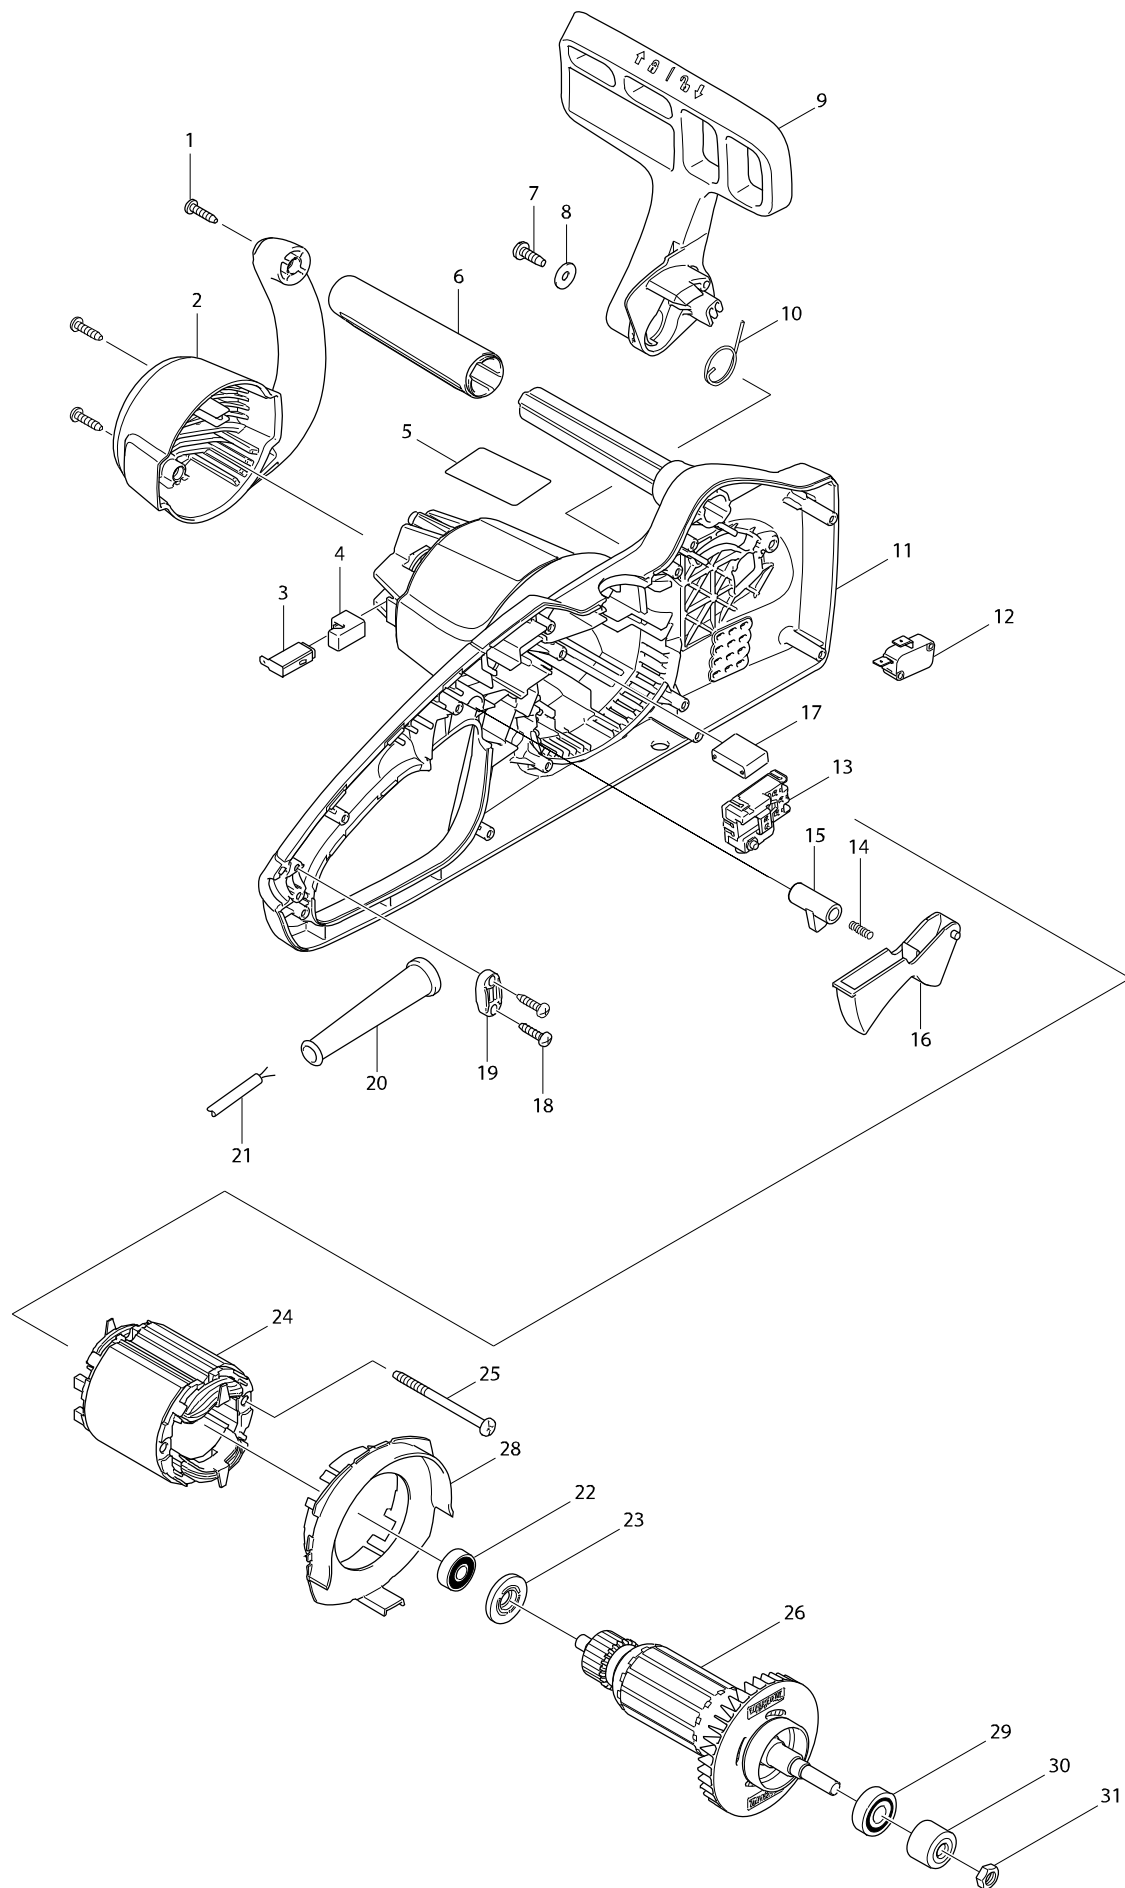

Model ES39TLC 350MM ELECTRIC CHAIN SAW

Model ES39TLC 350MM ELECTRIC CHAIN SAW

Položka	Objednávacie	Popis	I/C	ks	N/O	Možnosť 1	Možnosť 2	Poznámka
001	266326-2	SKRUTKA SAMOREZNÁ		3				
002	454725-2	REAR COVER		1				
003	191972-1	UHLÍKY CB-132 /ES-33,38,42A/		1				
004	682211-5	GUM.PUZDRO DRZIACA UHLIKOV		2				
005	815A84-9	ES-39 TLC NAME PLATE		1				
006	424600-6	FRONT GRIP		1				
007	266388-0	SKRUTKA SAMOREZNÁ 5X16		1				
008	253807-5	PODLOŽKA 5 253807-5		1				
009	142279-8	FRONT HAND GUARD COMPLETE		1				
C10	802K54-7	INDICATION LABEL		1				
010	231640-5	PRUŽINA TORZNÁ 20 UC3020A		1				
011	187784-8	HOUSING SET		1				
C10	802G51-9	CAUTION LABEL		1				
D10		INC. 62						
012	650577-1	SWITCH SD-006-BB2AA-AA		1				
013	650716-3	SWITCH TGC31B		1				
014	233173-6	PRUŽINA PRÍTLAČNÁ UC3020A		1				
015	416178-3	LOCK-OFF BUTTON		1				
016	455185-1	SWITCH LEVER		1				
017	645149-5	NOISE SUPPRESSOR		1				
018	266326-2	SKRUTKA SAMOREZNÁ		2				
019	687124-5	DRŽIAK KÁBLA MT240/953T955		1				
020	682540-6	CHRANIC SNURY 9,3-90		1				
021	665876-8	POWER SUPPLY CORD 1.0-2-0.6		1				
022	210029-0	LOŽISKO GULIČKOVÉ 608ZZ		1				
023	681644-1	IZOLACNA PODLOZKA 681644-1		1				
024	594538-0	STATOR UC3020A		1	*			
C10	654069-2	RECEPTACLE		2	*			
C20	654208-4	RECEPTACLE		1	*			
024-1	593869-4	FIELD ASS'Y 220-240V	O	1				
C10	654069-2	RECEPTACLE		2				
C20	654208-4	RECEPTACLE		1				
025	266389-8	TAPPING SCREW 5X70		2				
026	513893-1	ARMATURE ASS'Y 220-240V		1				
D10		INC. 22,23,29						
028	419238-0	DOSKA ODKLONU VZDUCHU		1				
029	211061-7	LOŽISKO GULIČKOVÉ 6000LLB		1				
030	227153-2	PASTOROK 12		1				
031	931403-6	MATICA M8 931403-6		1				
032	142282-9	TANK CAP COMPLETE		1				
034	454729-4	OIL TANK		1				
037	424602-2	OIL TUBE		1				
038	231975-4	PRUŽINA DCS230T		1				
039	416274-7	ČAP OLEJOVEJ HADIČKY UC3020		1				
040	268238-5	PIN 5		1				
041	158047-9	ZÁSEKOVÝ ZUB UC3020		1				
042	233175-2	PRUŽINA PRÍTLAČNÁ 9 DCS230T		1				
044	266326-2	SKRUTKA SAMOREZNÁ		1				