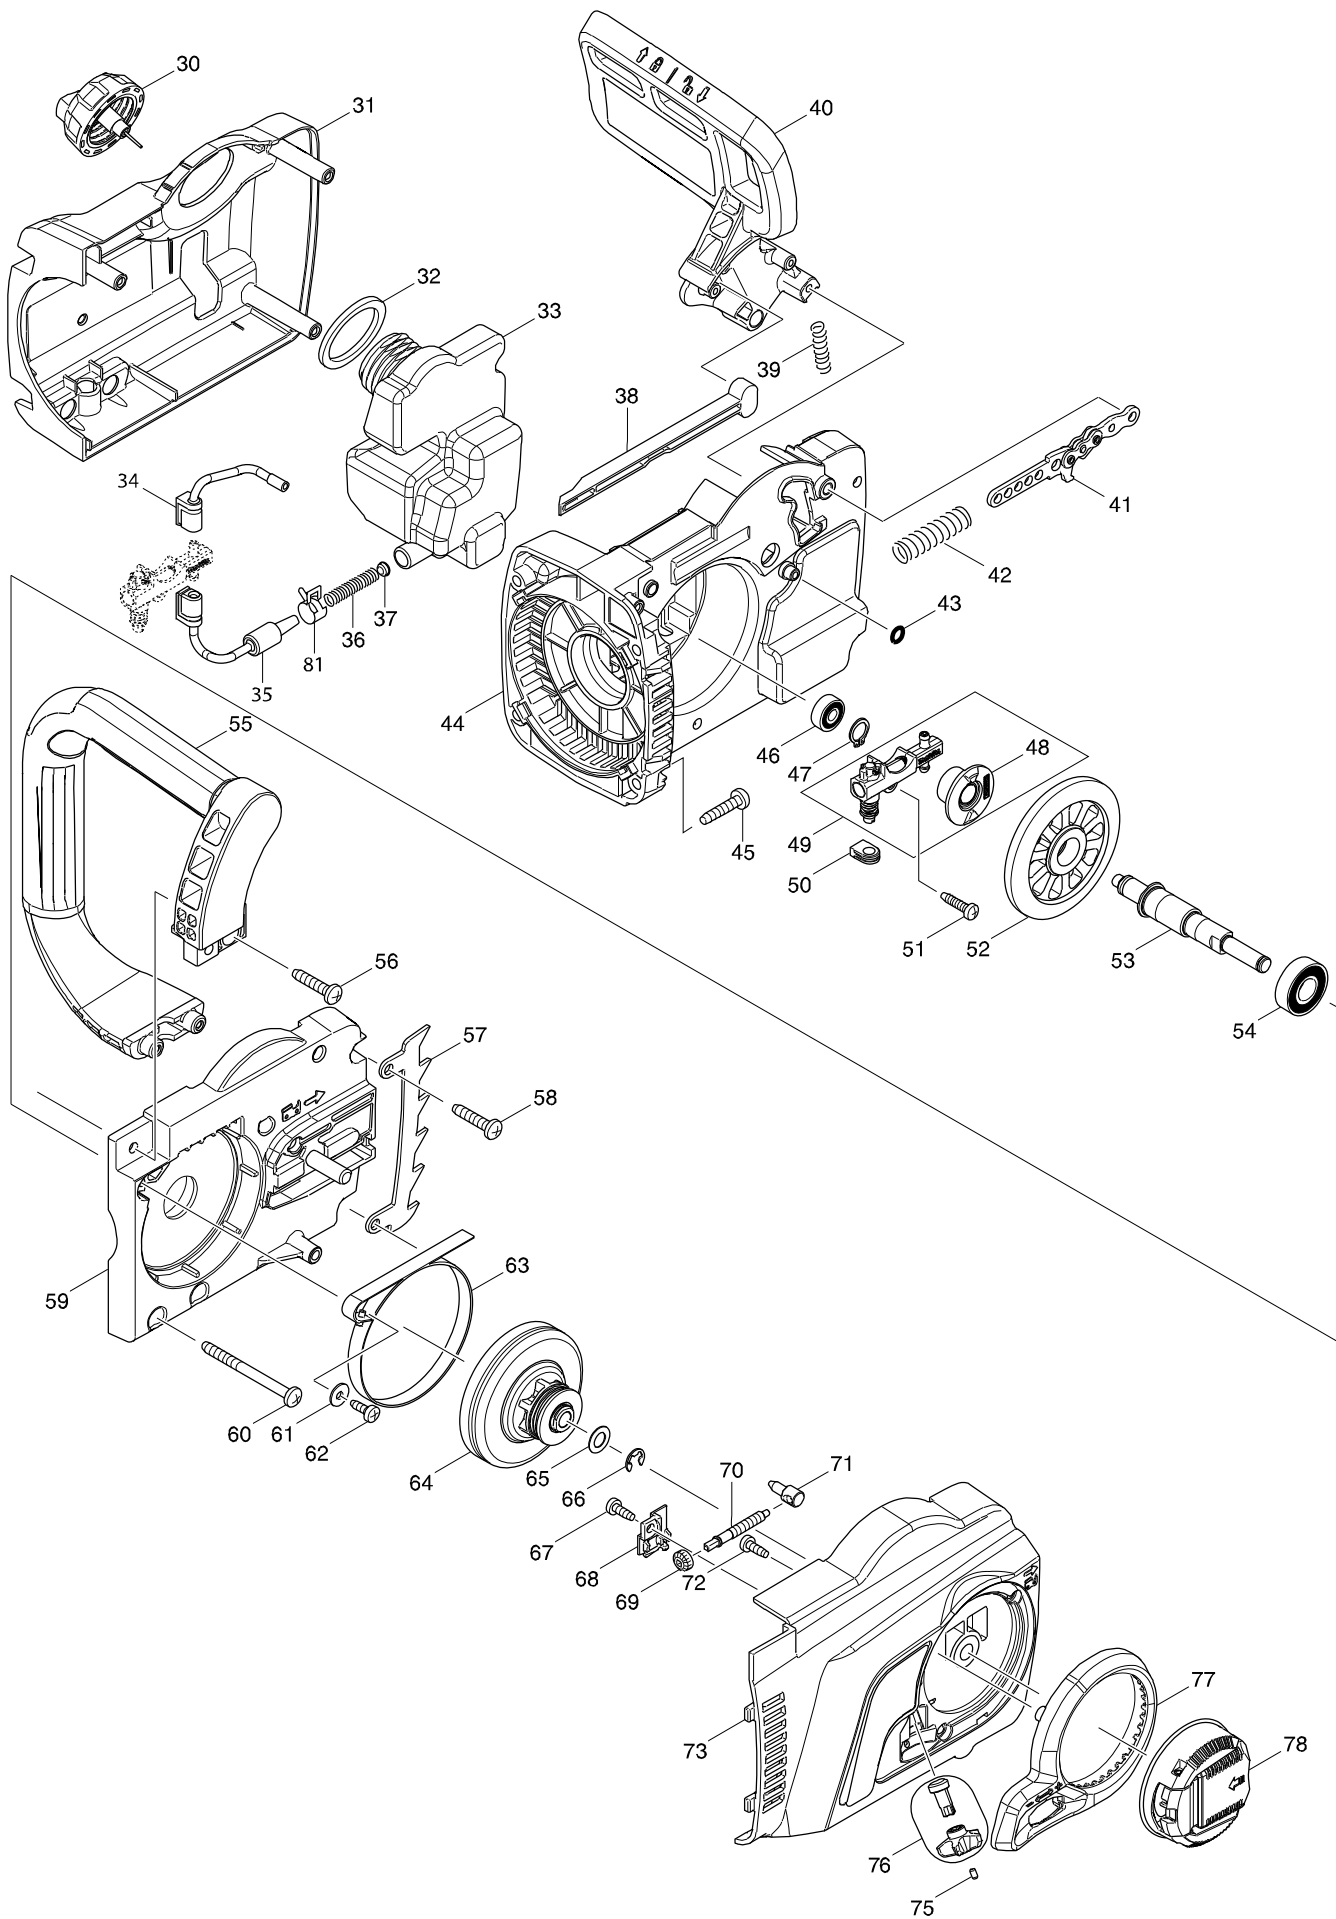

# Model ES2141TLC ELECTRIC CHAIN SAW 400MM

# Model ES2141TLC ELECTRIC CHAIN SAW 400MM

Položka	Objednávacie	Popis	I/C	ks	N/O	Možnosť 1	Možnosť 2	Poznámka
001	931403-6	MATICA M8 931403-6		1				
002	227626-5	SPIRAL BEVEL GEAR 12		1				
003	211111-8	LOŽISKO GULIČKOVÉ 6301LLB		1				
004	240003-4	KOLESO VENTILÁTORA 80 2702/DA4		1				
005	517904-4	ARMATURE ASS'Y 240V		1				
D10		INC. 3,4,6,7						
006	681666-1	INSULATION WASHER		1				
007	210084-2	BALL BEARING 629ZZ		1				
008	266095-5	SKRUTKA 5X55		2				
009	419410-4	BAFFLE PLATE		1				
010	636394-3	FIELD 240V		1				
011	650577-1	SWITCH SD-006-BB2AA-AA		1				
012	142349-3	MOTOR HOUSING COMPLETE		1				
C10	643653-8	BRUSH HOLDER 6.5-13.5		2				
013	815G35-8	ES-2141 TLC NAME PLATE		1				
014	233173-6	PRUŽINA PRÍTLAČNÁ UC3020A		1				
015	416178-3	LOCK-OFF BUTTON		1				
016	650717-1	SWITCH TGC30B		1				
017	265995-6	SKRUTKA SAMOREZNÁ 4x18		1				
018	187902-8	HANDLE SET		1				
C10	802G51-9	CAUTION LABEL		1				
D10		INC. 28						
019	665894-6	POWER SUPPLY CORD 1.0-2-0.5		1				
020	682540-6	CHRANIC SNURY 9,3-90		1				
021	687124-5	DRŽIAK KÁBLA MT240/953T955		1				
022	265995-6	SKRUTKA SAMOREZNÁ 4x18		2				
023	645105-5	ODRUSOVACI KONDENZATOR		1				
024	631719-6	CONTROLLER		1				
025	419411-2	SWITCH LEVER		1				
026	181044-0	UHLÍKY CB-153 (CB-152) 1200		1				
027	643650-4	VIECKO DRZIAKA UHLIKOV 6,5x18		2	*			
027-1	643650-4	VIECKO DRZIAKA UHLIKOV 6,5x18	O	2				
028	187902-8	HANDLE SET		1				
C10	802G51-9	CAUTION LABEL		1				
D10		INC. 18						
029	265995-6	SKRUTKA SAMOREZNÁ 4x18		6				
030	142282-9	TANK CAP COMPLETE		1				
031	454822-4	GEAR HOUSING COVER		1				
032	421959-2	SPONGE SEAL		1				
033	454826-6	OIL TANK		1				
034	424611-1	CONNECTOR B		1				
035	424610-3	CONNECTOR A		1				
036	231975-4	PRUŽINA DCS230T		1				
037	416274-7	ČAP OLEJOVEJ HADIČKY UC3020		1				
038	454825-8	ROD		1				
039	233174-4	PRUŽINA ES2130A		1				
040	142341-9	FRONT HAND GUARD COMPLETE		1				
C10	802K54-7	INDICATION LABEL		1				