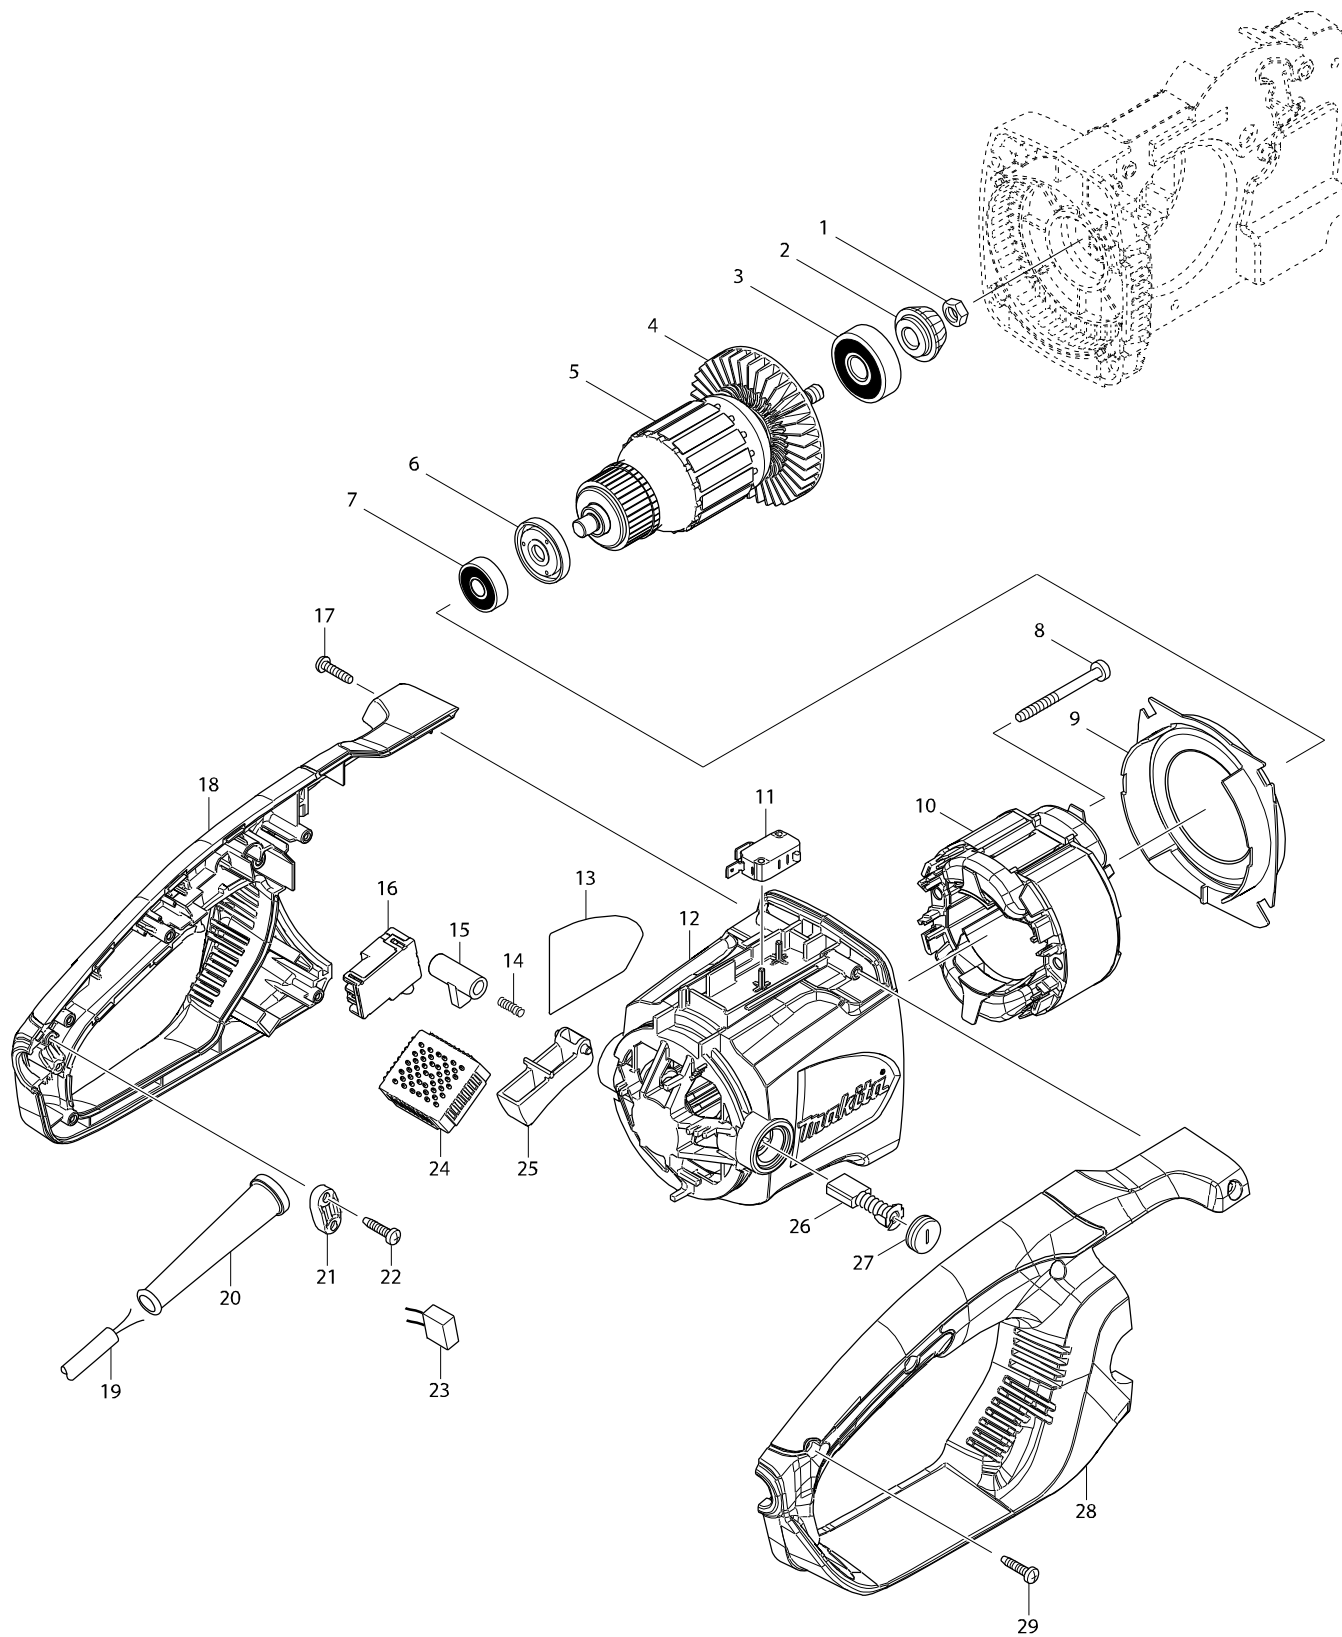

# Model ES2141TLC ELECTRIC CHAIN SAW 400MM

# Model ES2141TLC ELECTRIC CHAIN SAW 400MM

Položka	Objednávacie	Popis	I/C	ks	N/O	Možnosť 1	Možnosť 2	Poznámka
001	931403-6	MATICA M8 931403-6		1				
002	227626-5	SPIRAL BEVEL GEAR 12		1				
003	211111-8	LOŽISKO GULIČKOVÉ 6301LLB		1				
004	240003-4	KOLESO VENTILÁTORA 80 2702/DA4		1				
005	517904-4	ARMATURE ASS'Y 240V		1				
D10		INC. 3,4,6,7						
006	681666-1	INSULATION WASHER		1				
007	210084-2	BALL BEARING 629ZZ		1				
008	266095-5	SKRUTKA 5X55		2				
009	419410-4	BAFFLE PLATE		1				
010	636394-3	FIELD 240V		1				
011	650577-1	SWITCH SD-006-BB2AA-AA		1				
012	142349-3	MOTOR HOUSING COMPLETE		1				
C10	643653-8	BRUSH HOLDER 6.5-13.5		2				
013	815G35-8	ES-2141 TLC NAME PLATE		1				
014	233173-6	PRUŽINA PRÍTLAČNÁ UC3020A		1				
015	416178-3	LOCK-OFF BUTTON		1				
016	650717-1	SWITCH TGC30B		1				
017	265995-6	SKRUTKA SAMOREZNÁ 4x18		1				
018	187902-8	HANDLE SET		1				
C10	802G51-9	CAUTION LABEL		1				
D10		INC. 28						
019	665894-6	POWER SUPPLY CORD 1.0-2-0.5		1				
020	682540-6	CHRANIC SNURY 9,3-90		1				
021	687124-5	DRŽIAK KÁBLA MT240/953T955		1				
022	265995-6	SKRUTKA SAMOREZNÁ 4x18		2				
023	645105-5	ODRUSOVACI KONDENZATOR		1				
024	631719-6	CONTROLLER		1				
025	419411-2	SWITCH LEVER		1				
026	181044-0	UHLÍKY CB-153 (CB-152) 1200		1				
027	643650-4	VIECKO DRZIAKA UHLIKOV 6,5x18		2	*			
027-1	643650-4	VIECKO DRZIAKA UHLIKOV 6,5x18	O	2				
028	187902-8	HANDLE SET		1				
C10	802G51-9	CAUTION LABEL		1				
D10		INC. 18						
029	265995-6	SKRUTKA SAMOREZNÁ 4x18		6				
030	142282-9	TANK CAP COMPLETE		1				
031	454822-4	GEAR HOUSING COVER		1				
032	421959-2	SPONGE SEAL		1				
033	454826-6	OIL TANK		1				
034	424611-1	CONNECTOR B		1				
035	424610-3	CONNECTOR A		1				
036	231975-4	PRUŽINA DCS230T		1				
037	416274-7	ČAP OLEJOVEJ HADIČKY UC3020		1				
038	454825-8	ROD		1				
039	233174-4	PRUŽINA ES2130A		1				
040	142341-9	FRONT HAND GUARD COMPLETE		1				
C10	802K54-7	INDICATION LABEL		1				