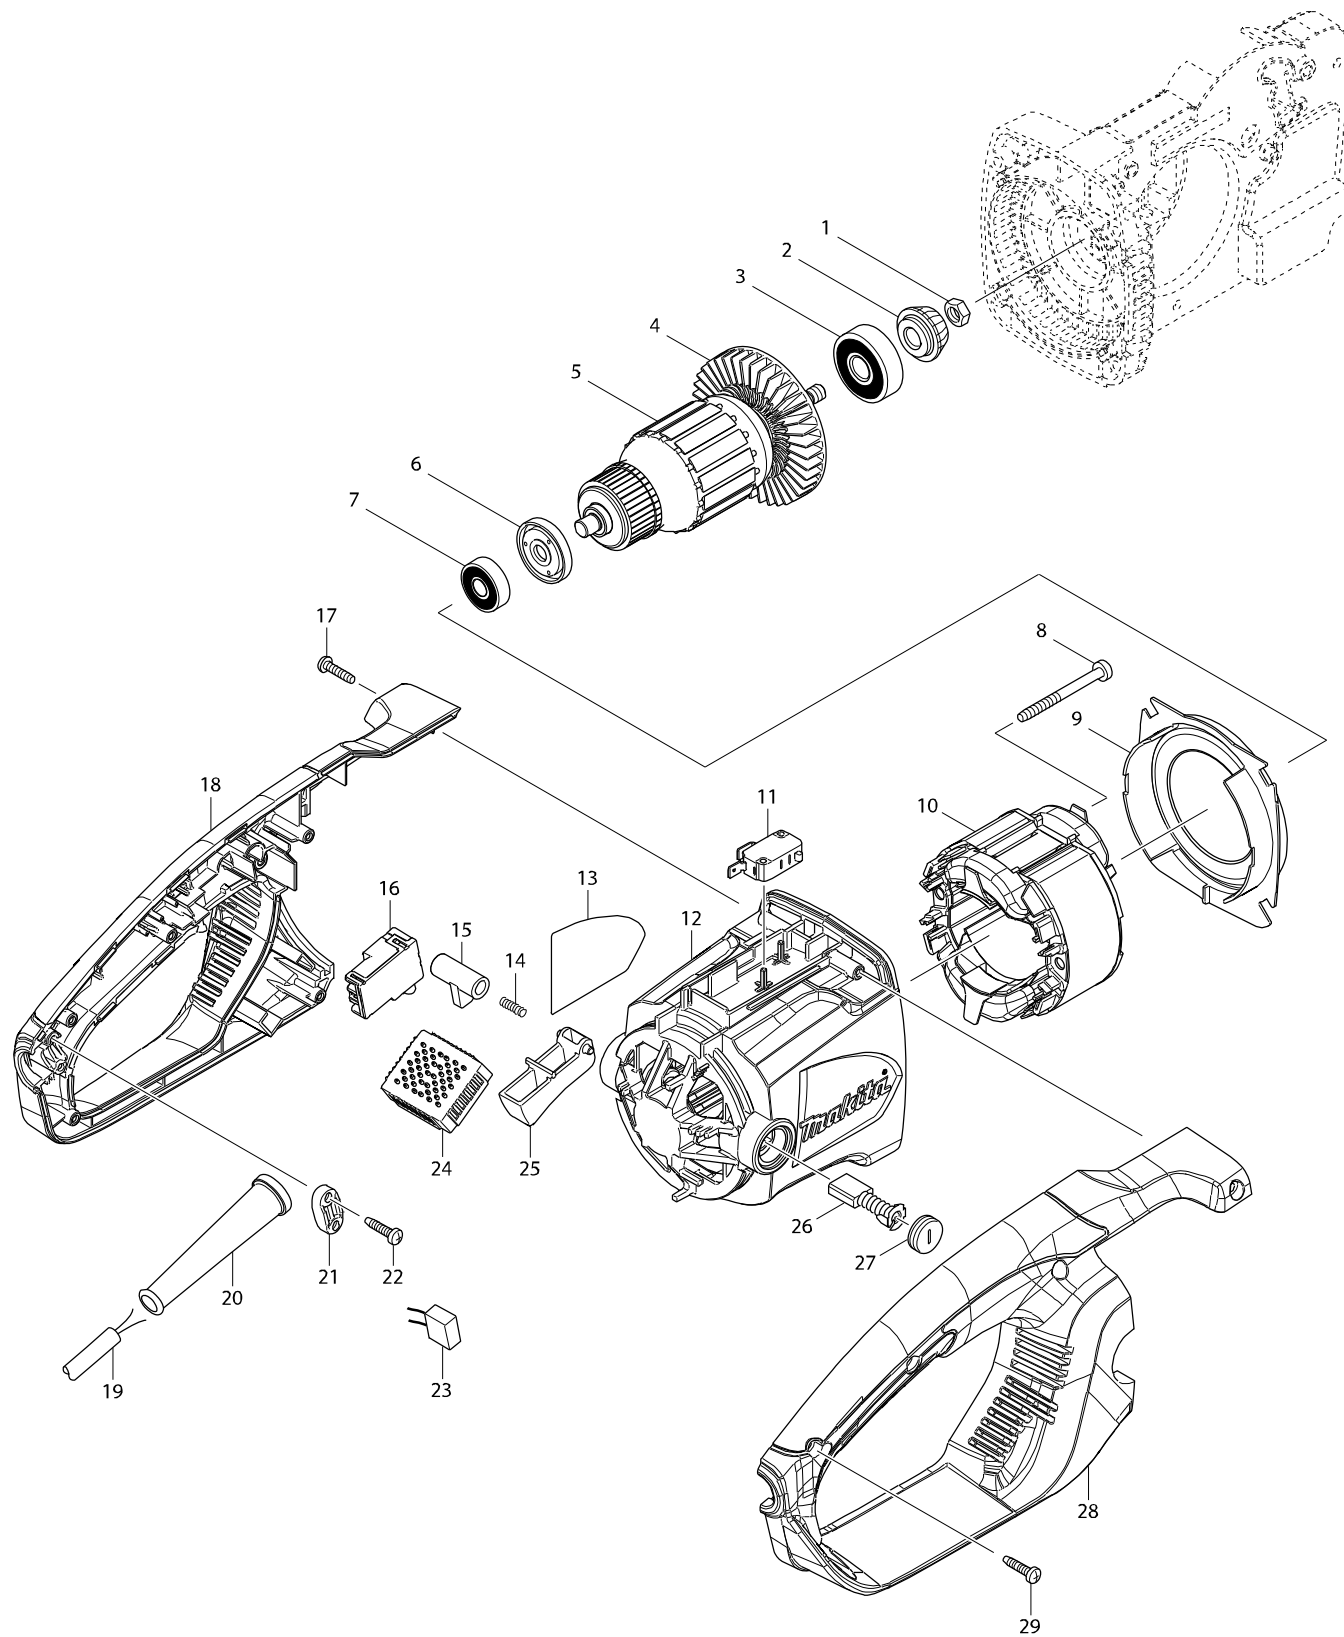

# Model ES2141TLC ELECTRIC CHAIN SAW 400MM

# Model ES2141TLC ELECTRIC CHAIN SAW 400MM

Položka	Objednávacie	Popis	I/C	ks	N/O	Možnosť 1	Možnosť 2	Poznámka
001	931403-6	MATICA M8 931403-6		1				
002	227626-5	SPIRAL BEVEL GEAR 12		1				
003	211111-8	LOŽISKO GULIČKOVÉ 6301LLB		1				
004	240003-4	KOLESO VENTILÁTORA 80 2702/DA4		1				
005	517904-4	ARMATURE ASS'Y 240V		1				
D10		INC. 3,4,6,7						
006	681666-1	INSULATION WASHER		1				
007	210084-2	BALL BEARING 629ZZ		1				
008	266095-5	SKRUTKA 5X55		2				
009	419410-4	BAFFLE PLATE		1				
010	636394-3	FIELD 240V		1				
011	650577-1	SWITCH SD-006-BB2AA-AA		1				
012	142349-3	MOTOR HOUSING COMPLETE		1				
C10	643653-8	BRUSH HOLDER 6.5-13.5		2				
013	815G35-8	ES-2141 TLC NAME PLATE		1				
014	233173-6	PRUŽINA PRÍTLAČNÁ UC3020A		1				
015	416178-3	LOCK-OFF BUTTON		1				
016	650717-1	SWITCH TGC30B		1				
017	265995-6	SKRUTKA SAMOREZNÁ 4x18		1				
018	187902-8	HANDLE SET		1				
C10	802G51-9	CAUTION LABEL		1				
D10		INC. 28						
019	665894-6	POWER SUPPLY CORD 1.0-2-0.5		1				
020	682540-6	CHRANIC SNURY 9,3-90		1				
021	687124-5	DRŽIAK KÁBLA MT240/953T955		1				
022	265995-6	SKRUTKA SAMOREZNÁ 4x18		2				
023	645105-5	ODRUSOVACI KONDENZATOR		1				
024	631719-6	CONTROLLER		1				
025	419411-2	SWITCH LEVER		1				
026	181044-0	UHLÍKY CB-153 (CB-152) 1200		1				
027	643650-4	VIECKO DRZIAKA UHLIKOV 6,5x18		2	*			
027-1	643650-4	VIECKO DRZIAKA UHLIKOV 6,5x18	O	2				
028	187902-8	HANDLE SET		1				
C10	802G51-9	CAUTION LABEL		1				
D10		INC. 18						
029	265995-6	SKRUTKA SAMOREZNÁ 4x18		6				
030	142282-9	TANK CAP COMPLETE		1				
031	454822-4	GEAR HOUSING COVER		1				
032	421959-2	SPONGE SEAL		1				
033	454826-6	OIL TANK		1				
034	424611-1	CONNECTOR B		1				
035	424610-3	CONNECTOR A		1				
036	231975-4	PRUŽINA DCS230T		1				
037	416274-7	ČAP OLEJOVEJ HADIČKY UC3020		1				
038	454825-8	ROD		1				
039	233174-4	PRUŽINA ES2130A		1				
040	142341-9	FRONT HAND GUARD COMPLETE		1				
C10	802K54-7	INDICATION LABEL		1				