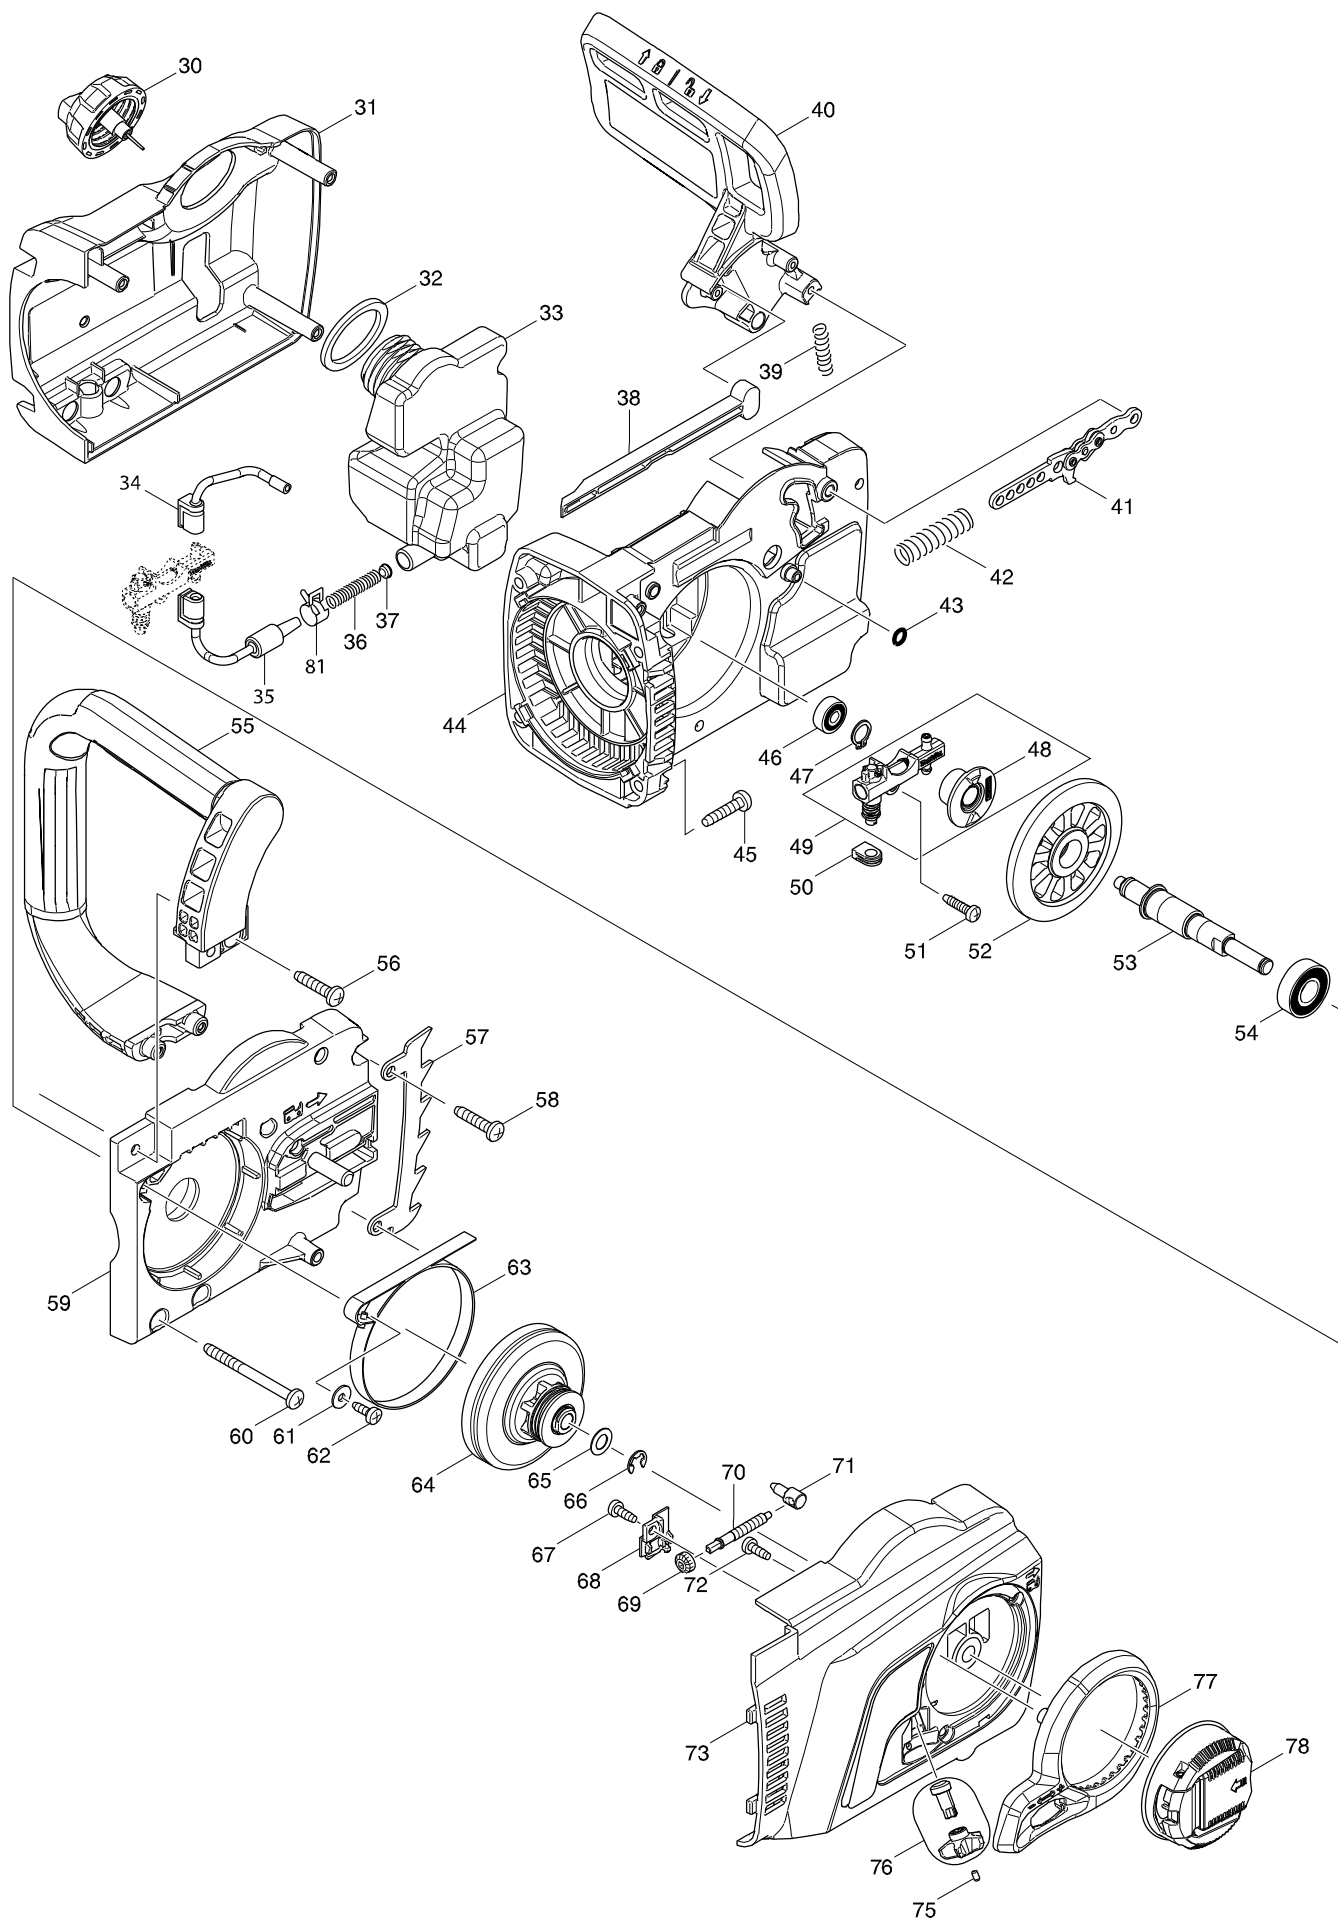

# Model ES2141TLC ELECTRIC CHAIN SAW 400MM

# Model ES2141TLC ELECTRIC CHAIN SAW 400MM

Položka	Objednávacie	Popis	I/C	ks	N/O	Možnosť 1	Možnosť 2	Poznámka
001	931403-6	MATICA M8 931403-6		1				
002	227626-5	SPIRAL BEVEL GEAR 12		1				
003	211111-8	LOŽISKO GULIČKOVÉ 6301LLB		1				
004	240003-4	KOLESO VENTILÁTORA 80 2702/DA4		1				
005	517904-4	ARMATURE ASS'Y 240V		1				
D10		INC. 3,4,6,7						
006	681666-1	INSULATION WASHER		1				
007	210084-2	BALL BEARING 629ZZ		1				
008	266095-5	SKRUTKA 5X55		2				
009	419410-4	BAFFLE PLATE		1				
010	636394-3	FIELD 240V		1				
011	650577-1	SWITCH SD-006-BB2AA-AA		1				
012	142349-3	MOTOR HOUSING COMPLETE		1				
C10	643653-8	BRUSH HOLDER 6.5-13.5		2				
013	815G35-8	ES-2141 TLC NAME PLATE		1				
014	233173-6	PRUŽINA PRÍTLAČNÁ UC3020A		1				
015	416178-3	LOCK-OFF BUTTON		1				
016	650717-1	SWITCH TGC30B		1				
017	265995-6	SKRUTKA SAMOREZNÁ 4x18		1				
018	187902-8	HANDLE SET		1				
C10	802G51-9	CAUTION LABEL		1				
D10		INC. 28						
019	665894-6	POWER SUPPLY CORD 1.0-2-0.5		1				
020	682540-6	CHRANIC SNURY 9,3-90		1				
021	687124-5	DRŽIAK KÁBLA MT240/953T955		1				
022	265995-6	SKRUTKA SAMOREZNÁ 4x18		2				
023	645105-5	ODRUSOVACI KONDENZATOR		1				
024	631719-6	CONTROLLER		1				
025	419411-2	SWITCH LEVER		1				
026	181044-0	UHLÍKY CB-153 (CB-152) 1200		1				
027	643650-4	VIECKO DRZIAKA UHLIKOV 6,5x18		2	*			
027-1	643650-4	VIECKO DRZIAKA UHLIKOV 6,5x18	O	2				
028	187902-8	HANDLE SET		1				
C10	802G51-9	CAUTION LABEL		1				
D10		INC. 18						
029	265995-6	SKRUTKA SAMOREZNÁ 4x18		6				
030	142282-9	TANK CAP COMPLETE		1				
031	454822-4	GEAR HOUSING COVER		1				
032	421959-2	SPONGE SEAL		1				
033	454826-6	OIL TANK		1				
034	424611-1	CONNECTOR B		1				
035	424610-3	CONNECTOR A		1				
036	231975-4	PRUŽINA DCS230T		1				
037	416274-7	ČAP OLEJOVEJ HADIČKY UC3020		1				
038	454825-8	ROD		1				
039	233174-4	PRUŽINA ES2130A		1				
040	142341-9	FRONT HAND GUARD COMPLETE		1				
C10	802K54-7	INDICATION LABEL		1				