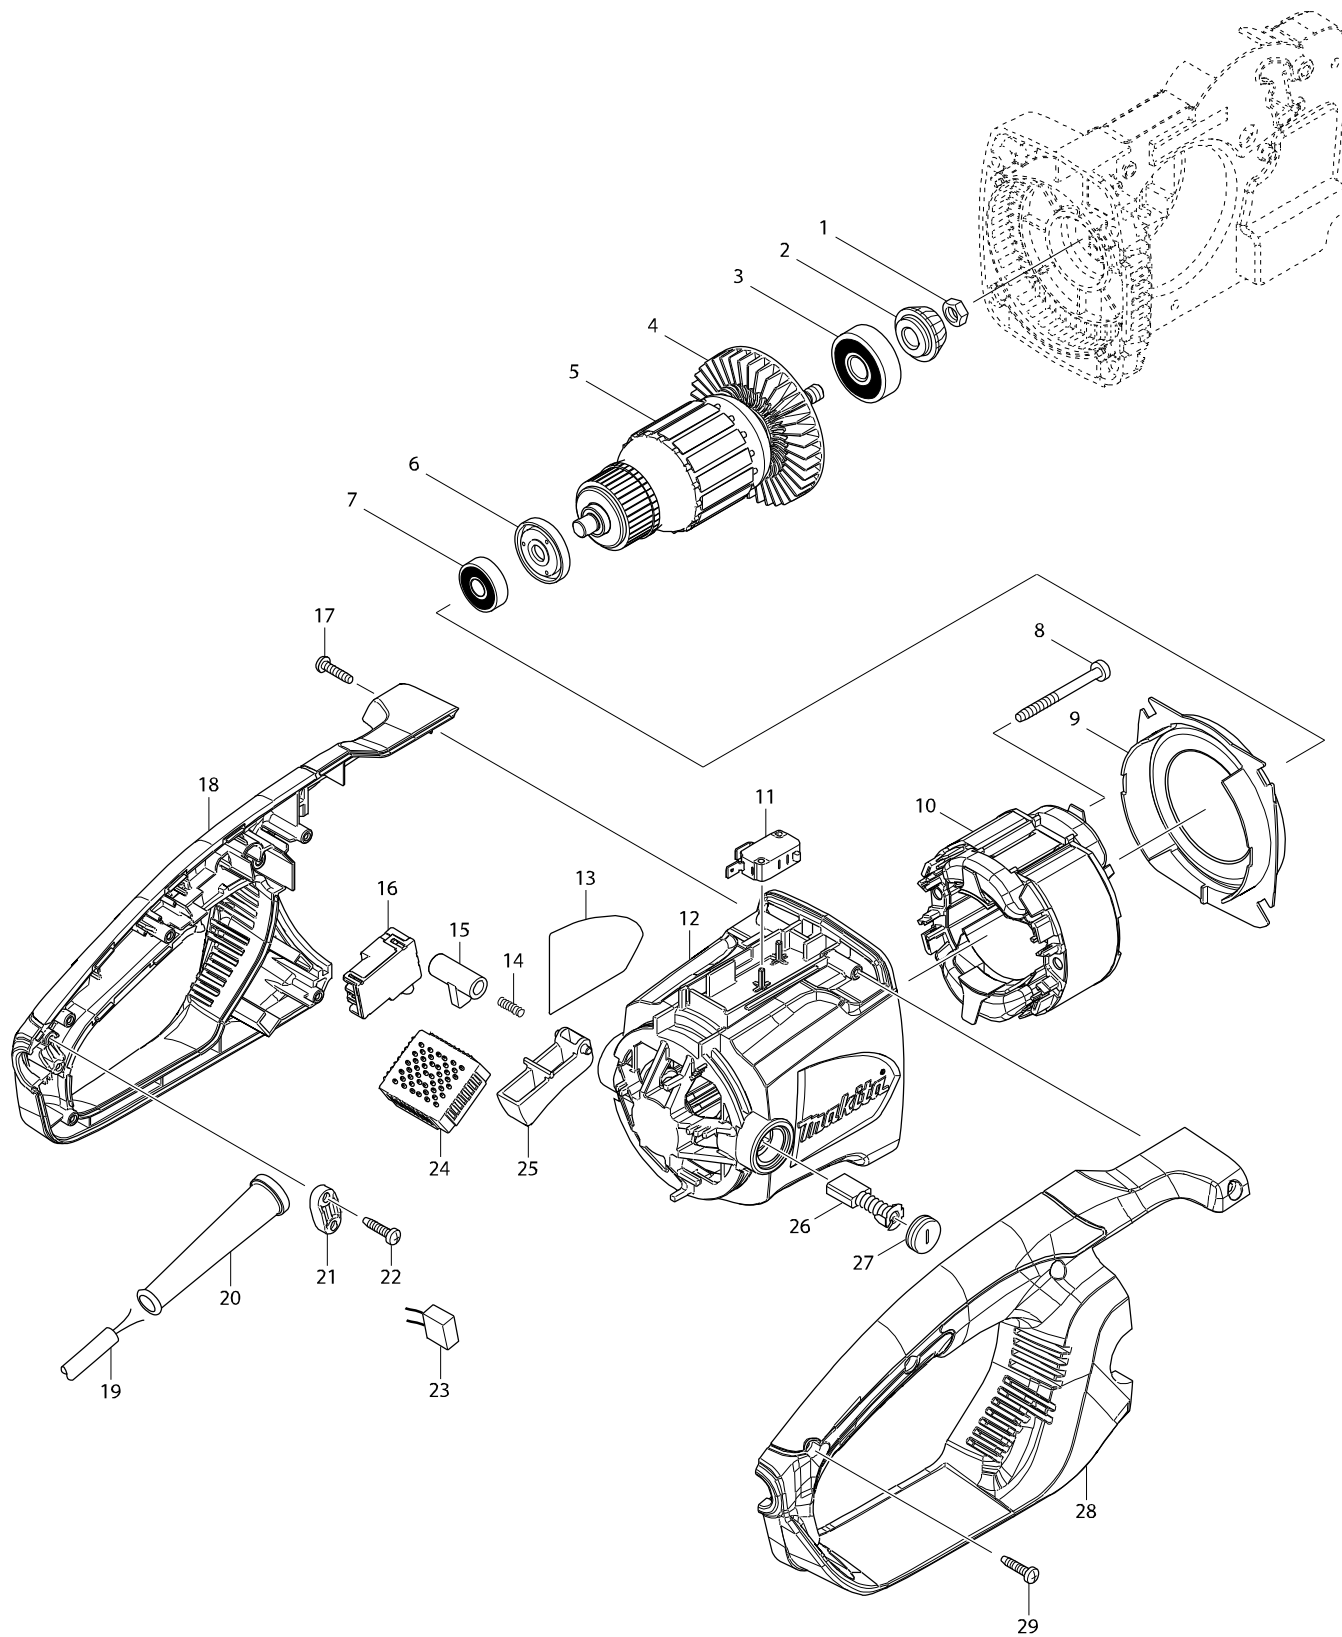

# Model ES2136TLC ELECTRIC CHAIN SAW 350MM

# Model ES2136TLC ELECTRIC CHAIN SAW 350MM

Položka	Objednávacie	Popis	I/C	ks	N/O	Možnosť 1	Možnosť 2	Poznámka
001	931403-6	MATICA M8 931403-6		1				
002	227626-5	SPIRAL BEVEL GEAR 12		1				
003	211111-8	LOŽISKO GULIČKOVÉ 6301LLB		1				
004	240003-4	KOLESO VENTILÁTORA 80 2702/DA4		1				
005	517904-4	ARMATURE ASS'Y 240V		1				
D10		INC. 3,4,6,7						
006	681666-1	INSULATION WASHER		1				
007	210084-2	BALL BEARING 629ZZ		1				
008	266095-5	SKRUTKA 5X55		2				
009	419410-4	BAFFLE PLATE		1				
010	636394-3	FIELD 240V		1				
011	650577-1	SWITCH SD-006-BB2AA-AA		1				
012	142349-3	MOTOR HOUSING COMPLETE		1				
C10	643653-8	BRUSH HOLDER 6.5-13.5		2				
013	815G30-8	ES-2136 TLC NAME PLATE		1				
014	233173-6	PRUŽINA PRÍTLAČNÁ UC3020A		1				
015	416178-3	LOCK-OFF BUTTON		1				
016	650717-1	SWITCH TGC30B		1				
017	265995-6	SKRUTKA SAMOREZNÁ 4x18		1				
018	187902-8	HANDLE SET		1				
C10	802G51-9	CAUTION LABEL		1				
D10		INC. 28						
019	665894-6	POWER SUPPLY CORD 1.0-2-0.5		1				
020	682540-6	CHRANIC SNURY 9,3-90		1				
021	687124-5	DRŽIAK KÁBLA MT240/953T955		1				
022	265995-6	SKRUTKA SAMOREZNÁ 4x18		2				
023	645105-5	ODRUSOVACI KONDENZATOR		1				
024	631719-6	CONTROLLER		1				
025	419411-2	SWITCH LEVER		1				
026	181044-0	UHLÍKY CB-153 (CB-152) 1200		1				
027	643650-4	VIECKO DRZIAKA UHLIKOV 6,5x18		2	*			
027-1	643650-4	VIECKO DRZIAKA UHLIKOV 6,5x18	O	2				
028	187902-8	HANDLE SET		1				
C10	802G51-9	CAUTION LABEL		1				
D10		INC. 18						
029	265995-6	SKRUTKA SAMOREZNÁ 4x18		6				
030	142282-9	TANK CAP COMPLETE		1				
031	454822-4	GEAR HOUSING COVER		1				
032	421959-2	SPONGE SEAL		1				
033	454826-6	OIL TANK		1				
034	424611-1	CONNECTOR B		1				
035	424610-3	CONNECTOR A		1				
036	231975-4	PRUŽINA DCS230T		1				
037	416274-7	ČAP OLEJOVEJ HADIČKY UC3020		1				
038	454825-8	ROD		1				
039	233174-4	PRUŽINA ES2130A		1				
040	142341-9	FRONT HAND GUARD COMPLETE		1				
C10	802K54-7	INDICATION LABEL		1				