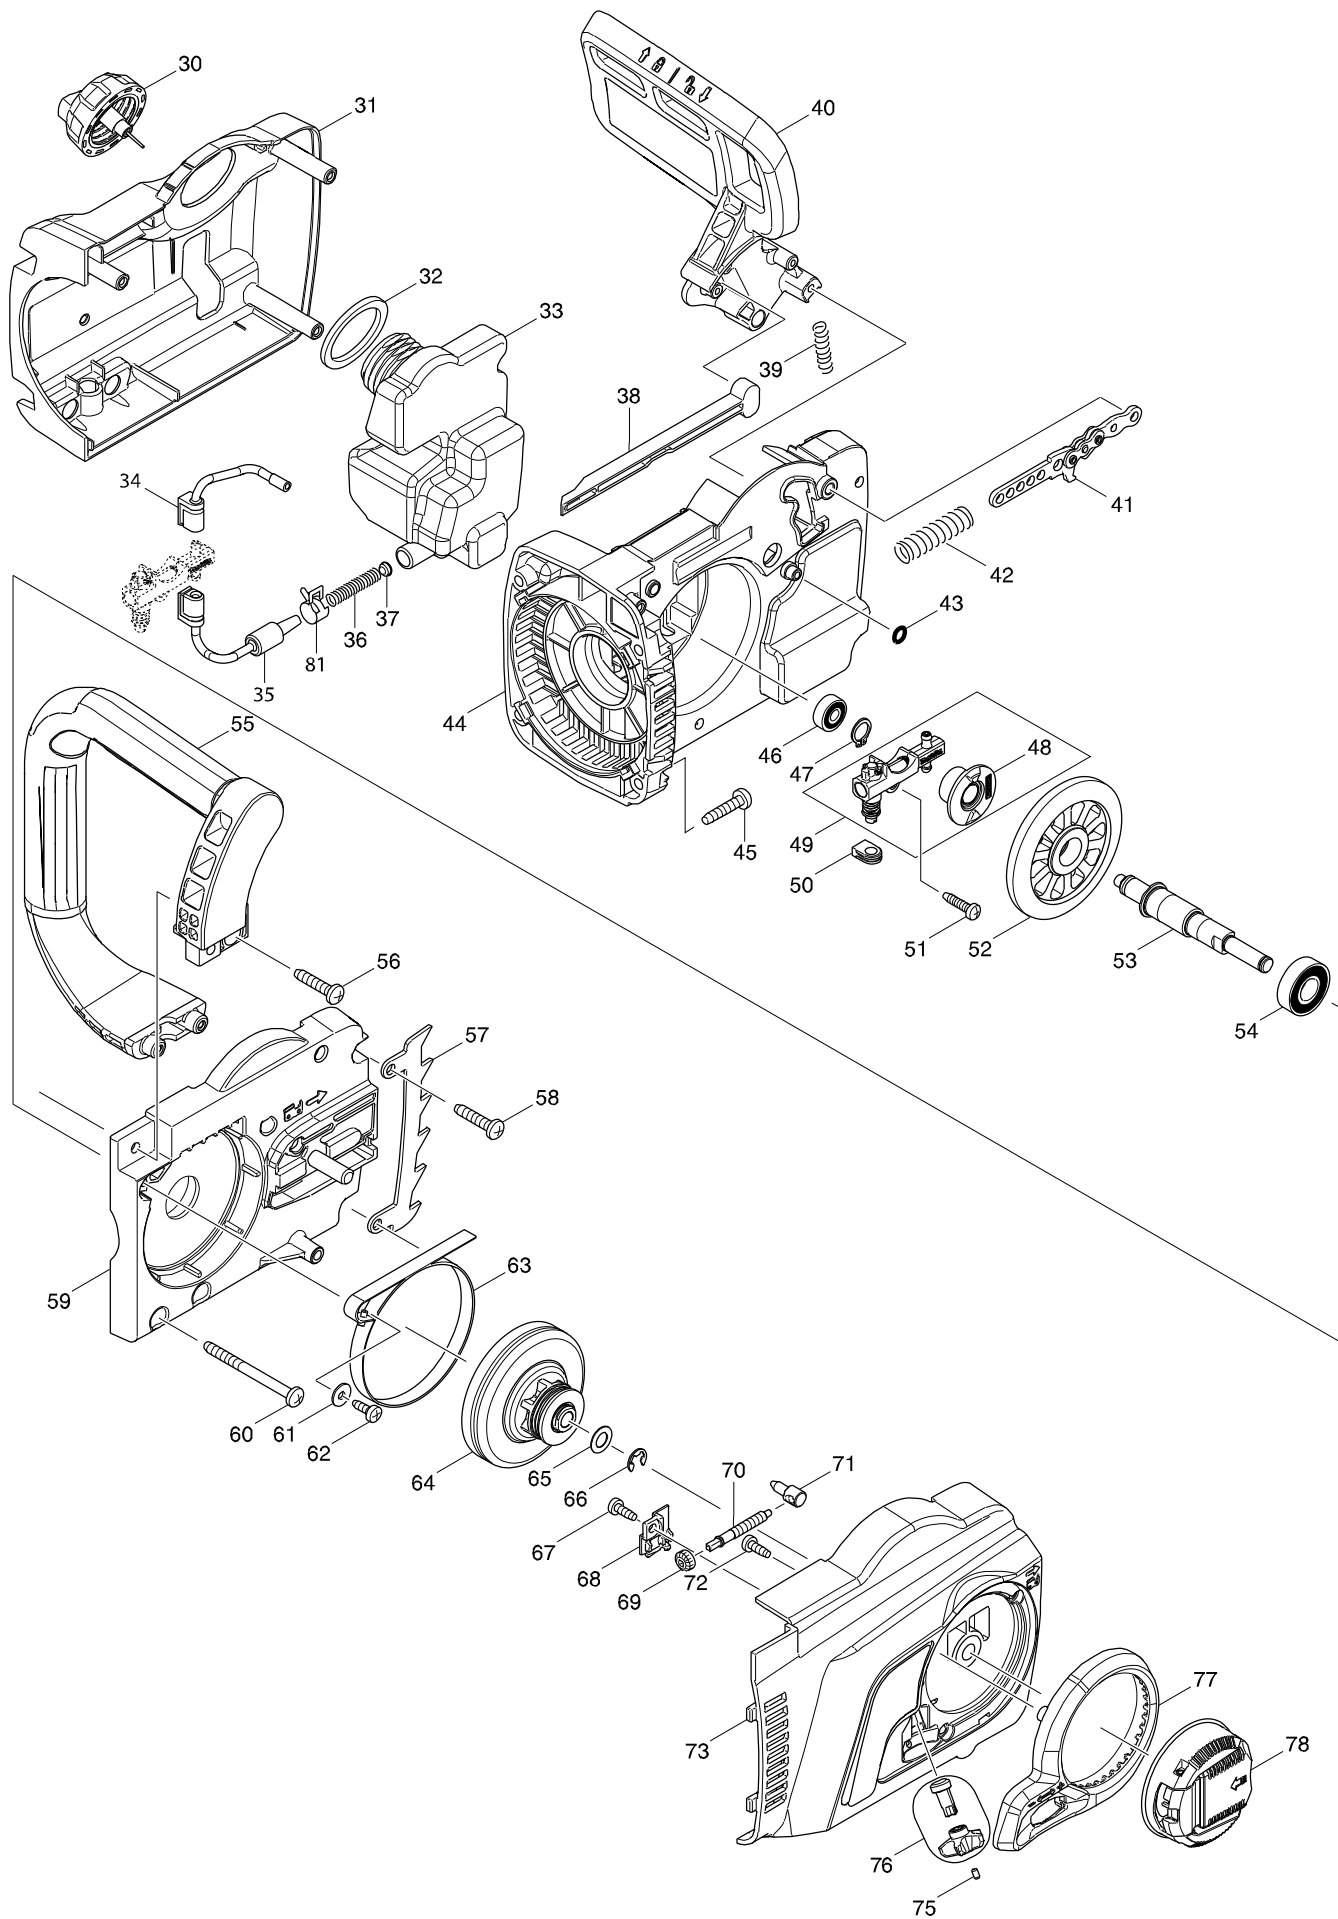

# Model ES2136TLC ELECTRIC CHAIN SAW 350MM

# Model ES2136TLC ELECTRIC CHAIN SAW 350MM

Položka	Objednávacie	Popis	I/C	ks	N/O	Možnosť 1	Možnosť 2	Poznámka
001	931403-6	MATICA M8 931403-6		1				
002	227626-5	SPIRAL BEVEL GEAR 12		1				
003	211111-8	LOŽISKO GULIČKOVÉ 6301LLB		1				
004	240003-4	KOLESO VENTILÁTORA 80 2702/DA4		1				
005	517904-4	ARMATURE ASS'Y 240V		1				
D10		INC. 3,4,6,7						
006	681666-1	INSULATION WASHER		1				
007	210084-2	BALL BEARING 629ZZ		1				
008	266095-5	SKRUTKA 5X55		2				
009	419410-4	BAFFLE PLATE		1				
010	636394-3	FIELD 240V		1				
011	650577-1	SWITCH SD-006-BB2AA-AA		1				
012	142349-3	MOTOR HOUSING COMPLETE		1				
C10	643653-8	BRUSH HOLDER 6.5-13.5		2				
013	815G30-8	ES-2136 TLC NAME PLATE		1				
014	233173-6	PRUŽINA PRÍTLAČNÁ UC3020A		1				
015	416178-3	LOCK-OFF BUTTON		1				
016	650717-1	SWITCH TGC30B		1				
017	265995-6	SKRUTKA SAMOREZNÁ 4x18		1				
018	187902-8	HANDLE SET		1				
C10	802G51-9	CAUTION LABEL		1				
D10		INC. 28						
019	665894-6	POWER SUPPLY CORD 1.0-2-0.5		1				
020	682540-6	CHRANIC SNURY 9,3-90		1				
021	687124-5	DRŽIAK KÁBLA MT240/953T955		1				
022	265995-6	SKRUTKA SAMOREZNÁ 4x18		2				
023	645105-5	ODRUSOVACI KONDENZATOR		1				
024	631719-6	CONTROLLER		1				
025	419411-2	SWITCH LEVER		1				
026	181044-0	UHLÍKY CB-153 (CB-152) 1200		1				
027	643650-4	VIECKO DRZIAKA UHLIKOV 6,5x18		2	*			
027-1	643650-4	VIECKO DRZIAKA UHLIKOV 6,5x18	O	2				
028	187902-8	HANDLE SET		1				
C10	802G51-9	CAUTION LABEL		1				
D10		INC. 18						
029	265995-6	SKRUTKA SAMOREZNÁ 4x18		6				
030	142282-9	TANK CAP COMPLETE		1				
031	454822-4	GEAR HOUSING COVER		1				
032	421959-2	SPONGE SEAL		1				
033	454826-6	OIL TANK		1				
034	424611-1	CONNECTOR B		1				
035	424610-3	CONNECTOR A		1				
036	231975-4	PRUŽINA DCS230T		1				
037	416274-7	ČAP OLEJOVEJ HADIČKY UC3020		1				
038	454825-8	ROD		1				
039	233174-4	PRUŽINA ES2130A		1				
040	142341-9	FRONT HAND GUARD COMPLETE		1				
C10	802K54-7	INDICATION LABEL		1				