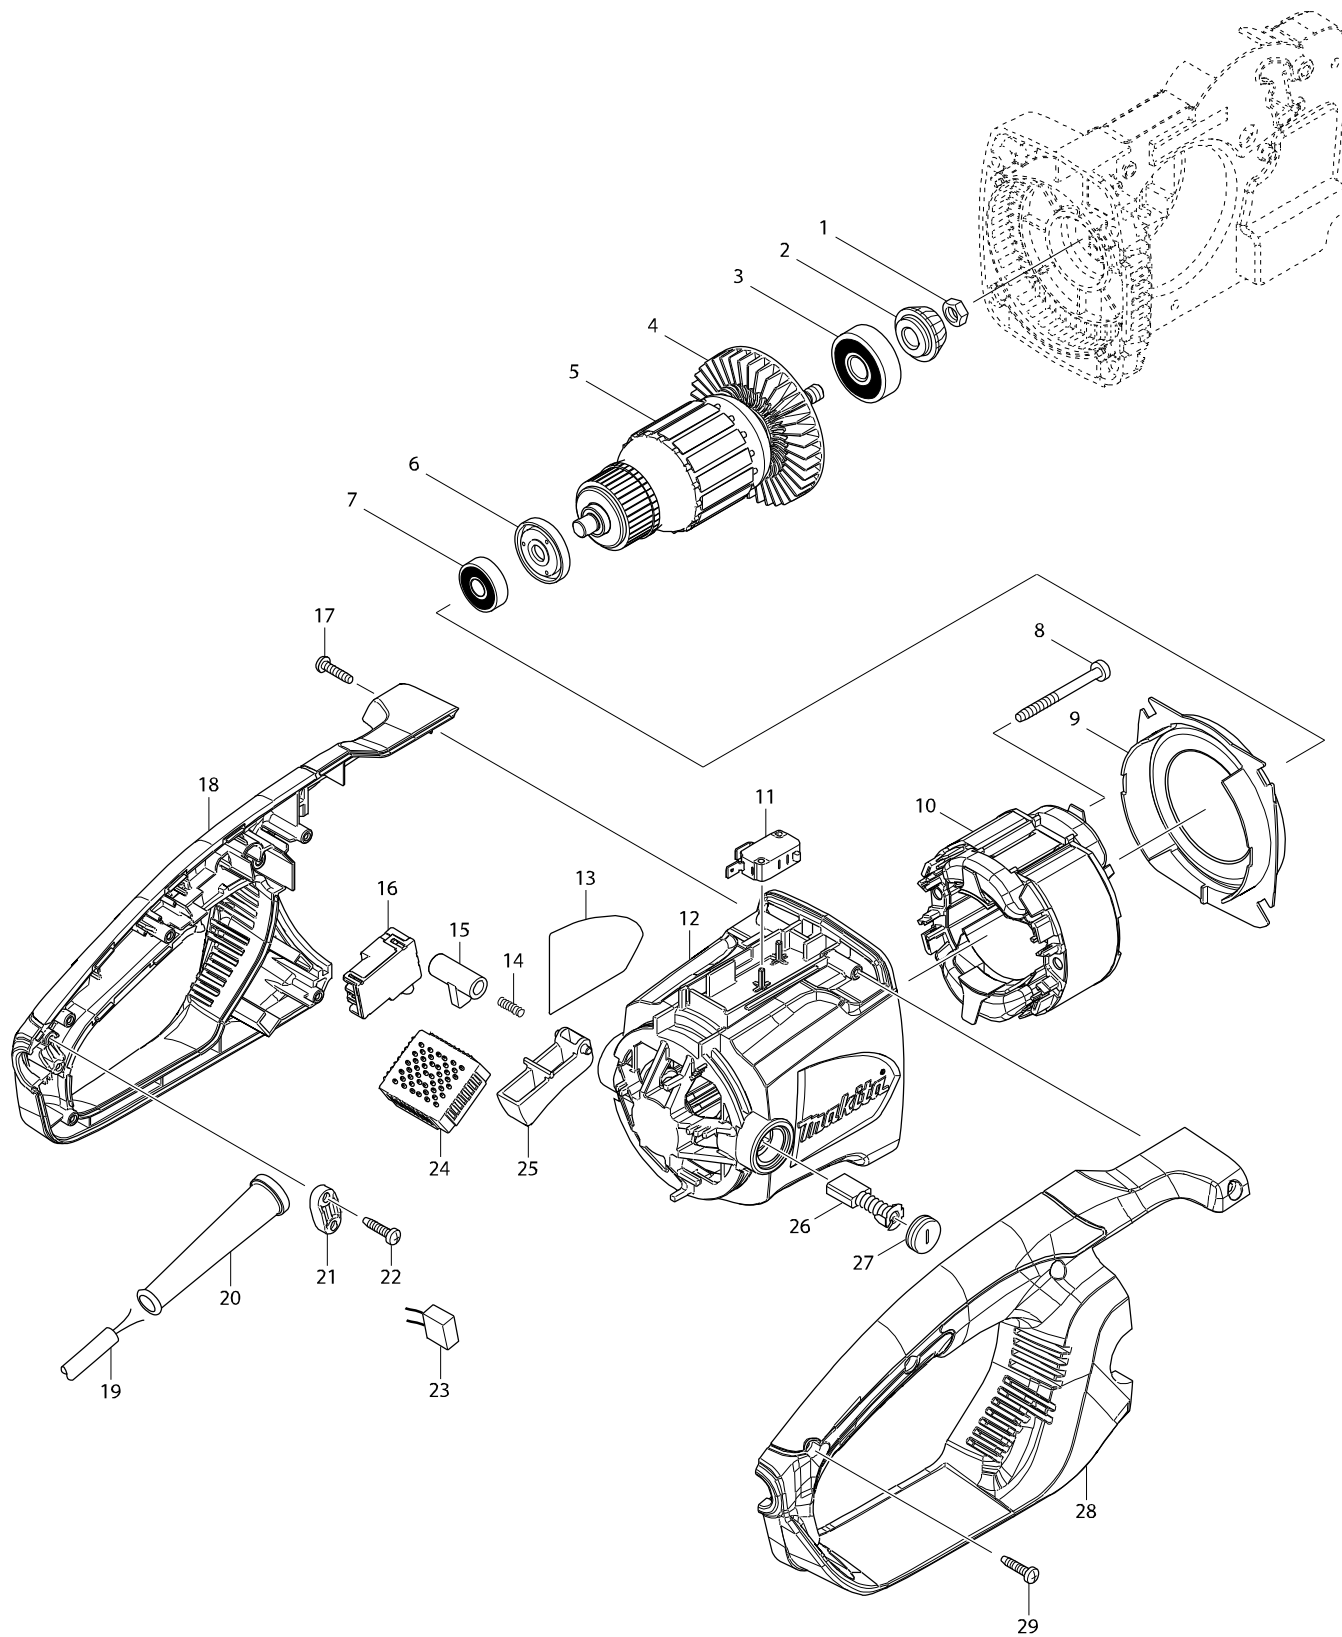

Model ES2131TLC ELECTRIC CHAIN SAW 300MM

Model ES2131TLC ELECTRIC CHAIN SAW 300MM

Položka	Objednávacie	Popis	I/C	ks	N/O	Možnosť 1	Možnosť 2	Poznámka
001	931403-6	MATICA M8 931403-6		1				
002	227626-5	SPIRAL BEVEL GEAR 12		1				
003	211111-8	LOŽISKO GULIČKOVÉ 6301LLB		1				
004	240003-4	KOLESO VENTILÁTORA 80 2702/DA4		1				
005	517904-4	ARMATURE ASS'Y 240V		1				
D10		INC. 3,4,6,7						
006	681666-1	INSULATION WASHER		1				
007	210084-2	BALL BEARING 629ZZ		1				
008	266095-5	SKRUTKA 5X55		2				
009	419410-4	BAFFLE PLATE		1				
010	636394-3	FIELD 240V		1				
011	650577-1	SWITCH SD-006-BB2AA-AA		1				
012	142349-3	MOTOR HOUSING COMPLETE		1				
C10	643653-8	BRUSH HOLDER 6.5-13.5		2				
013	815G24-3	ES-2131 TLC NAME PLATE		1				
014	233173-6	PRUŽINA PRÍTLAČNÁ UC3020A		1				
015	416178-3	LOCK-OFF BUTTON		1				
016	650717-1	SWITCH TGC30B		1				
017	265995-6	SKRUTKA SAMOREZNÁ 4x18		1				
018	187902-8	HANDLE SET		1				
C10	802G51-9	CAUTION LABEL		1				
D10		INC. 28						
019	665894-6	POWER SUPPLY CORD 1.0-2-0.5		1				
020	682540-6	CHRANIC SNURY 9,3-90		1				
021	687124-5	DRŽIAK KÁBLA MT240/953T955		1				
022	265995-6	SKRUTKA SAMOREZNÁ 4x18		2				
023	645105-5	ODRUSOVACI KONDENZATOR		1				
024	631719-6	CONTROLLER		1				
025	419411-2	SWITCH LEVER		1				
026	181044-0	UHLÍKY CB-153 (CB-152) 1200		1				
027	643650-4	VIECKO DRZIAKA UHLIKOV 6,5x18		2	*			
027-1	643650-4	VIECKO DRZIAKA UHLIKOV 6,5x18	O	2				
028	187902-8	HANDLE SET		1				
C10	802G51-9	CAUTION LABEL		1				
D10		INC. 18						
029	265995-6	SKRUTKA SAMOREZNÁ 4x18		6				
030	142282-9	TANK CAP COMPLETE		1				
031	454822-4	GEAR HOUSING COVER		1				
032	421959-2	SPONGE SEAL		1				
033	454826-6	OIL TANK		1				
034	424611-1	CONNECTOR B		1				
035	424610-3	CONNECTOR A		1				
036	231975-4	PRUŽINA DCS230T		1				
037	416274-7	ČAP OLEJOVEJ HADIČKY UC3020		1				
038	454825-8	ROD		1				
039	233174-4	PRUŽINA ES2130A		1				
040	142341-9	FRONT HAND GUARD COMPLETE		1				
C10	802K54-7	INDICATION LABEL		1				