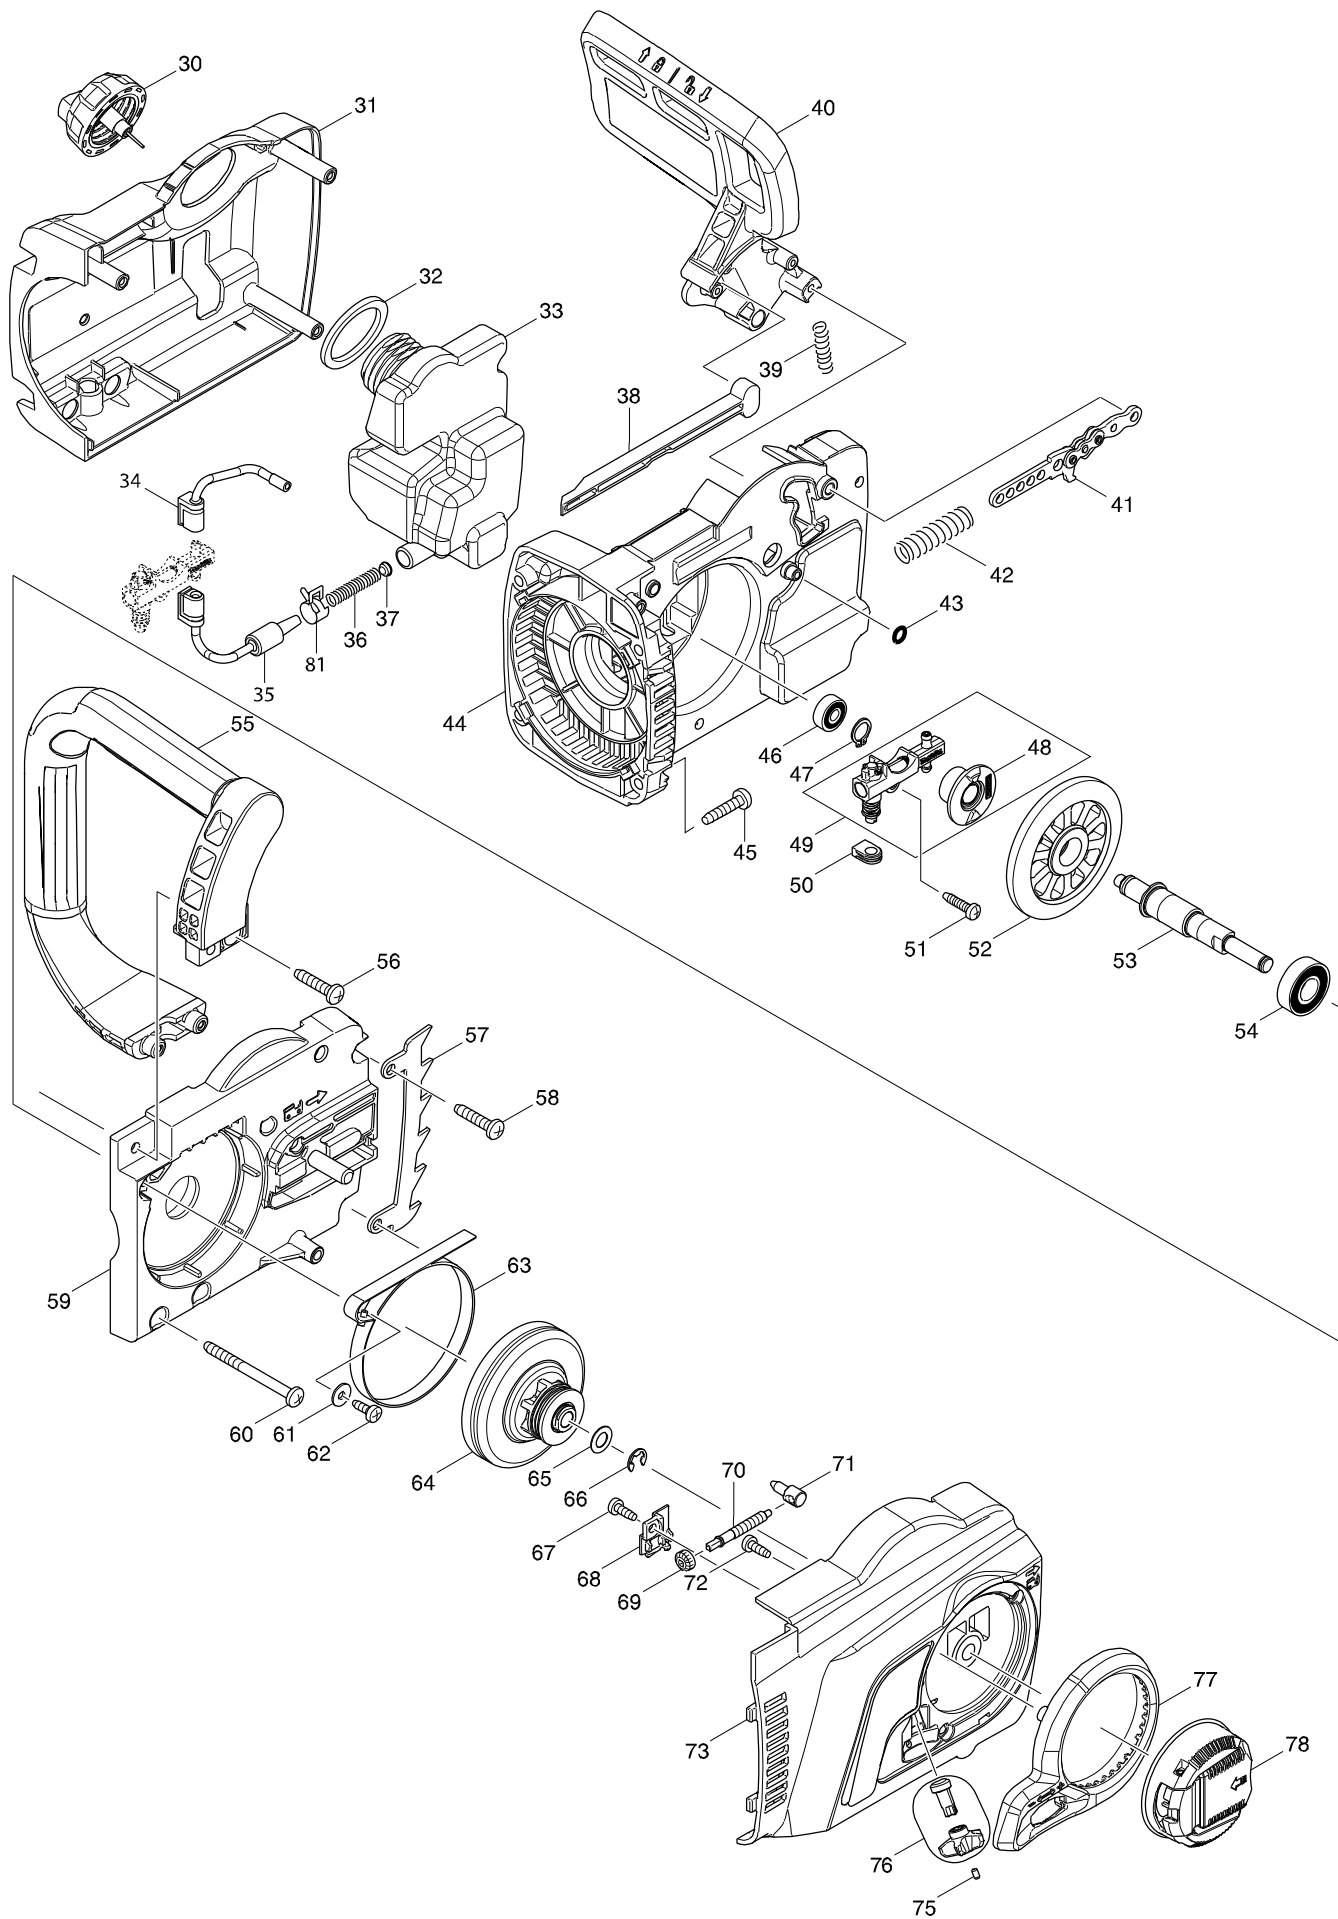

Model ES2131TLC ELECTRIC CHAIN SAW 300MM

Model ES2131TLC ELECTRIC CHAIN SAW 300MM

Položka	Objednávacie	Popis	I/C	ks	N/O	Možnosť 1	Možnosť 2	Poznámka
001	931403-6	MATICA M8 931403-6		1				
002	227626-5	SPIRAL BEVEL GEAR 12		1				
003	211111-8	LOŽISKO GULIČKOVÉ 6301LLB		1				
004	240003-4	KOLESO VENTILÁTORA 80 2702/DA4		1				
005	517904-4	ARMATURE ASS'Y 240V		1				
D10		INC. 3,4,6,7						
006	681666-1	INSULATION WASHER		1				
007	210084-2	BALL BEARING 629ZZ		1				
008	266095-5	SKRUTKA 5X55		2				
009	419410-4	BAFFLE PLATE		1				
010	636394-3	FIELD 240V		1				
011	650577-1	SWITCH SD-006-BB2AA-AA		1				
012	142349-3	MOTOR HOUSING COMPLETE		1				
C10	643653-8	BRUSH HOLDER 6.5-13.5		2				
013	815G24-3	ES-2131 TLC NAME PLATE		1				
014	233173-6	PRUŽINA PRÍTLAČNÁ UC3020A		1				
015	416178-3	LOCK-OFF BUTTON		1				
016	650717-1	SWITCH TGC30B		1				
017	265995-6	SKRUTKA SAMOREZNÁ 4x18		1				
018	187902-8	HANDLE SET		1				
C10	802G51-9	CAUTION LABEL		1				
D10		INC. 28						
019	665894-6	POWER SUPPLY CORD 1.0-2-0.5		1				
020	682540-6	CHRANIC SNURY 9,3-90		1				
021	687124-5	DRŽIAK KÁBLA MT240/953T955		1				
022	265995-6	SKRUTKA SAMOREZNÁ 4x18		2				
023	645105-5	ODRUSOVACI KONDENZATOR		1				
024	631719-6	CONTROLLER		1				
025	419411-2	SWITCH LEVER		1				
026	181044-0	UHLÍKY CB-153 (CB-152) 1200		1				
027	643650-4	VIECKO DRZIAKA UHLIKOV 6,5x18		2	*			
027-1	643650-4	VIECKO DRZIAKA UHLIKOV 6,5x18	O	2				
028	187902-8	HANDLE SET		1				
C10	802G51-9	CAUTION LABEL		1				
D10		INC. 18						
029	265995-6	SKRUTKA SAMOREZNÁ 4x18		6				
030	142282-9	TANK CAP COMPLETE		1				
031	454822-4	GEAR HOUSING COVER		1				
032	421959-2	SPONGE SEAL		1				
033	454826-6	OIL TANK		1				
034	424611-1	CONNECTOR B		1				
035	424610-3	CONNECTOR A		1				
036	231975-4	PRUŽINA DCS230T		1				
037	416274-7	ČAP OLEJOVEJ HADIČKY UC3020		1				
038	454825-8	ROD		1				
039	233174-4	PRUŽINA ES2130A		1				
040	142341-9	FRONT HAND GUARD COMPLETE		1				
C10	802K54-7	INDICATION LABEL		1				