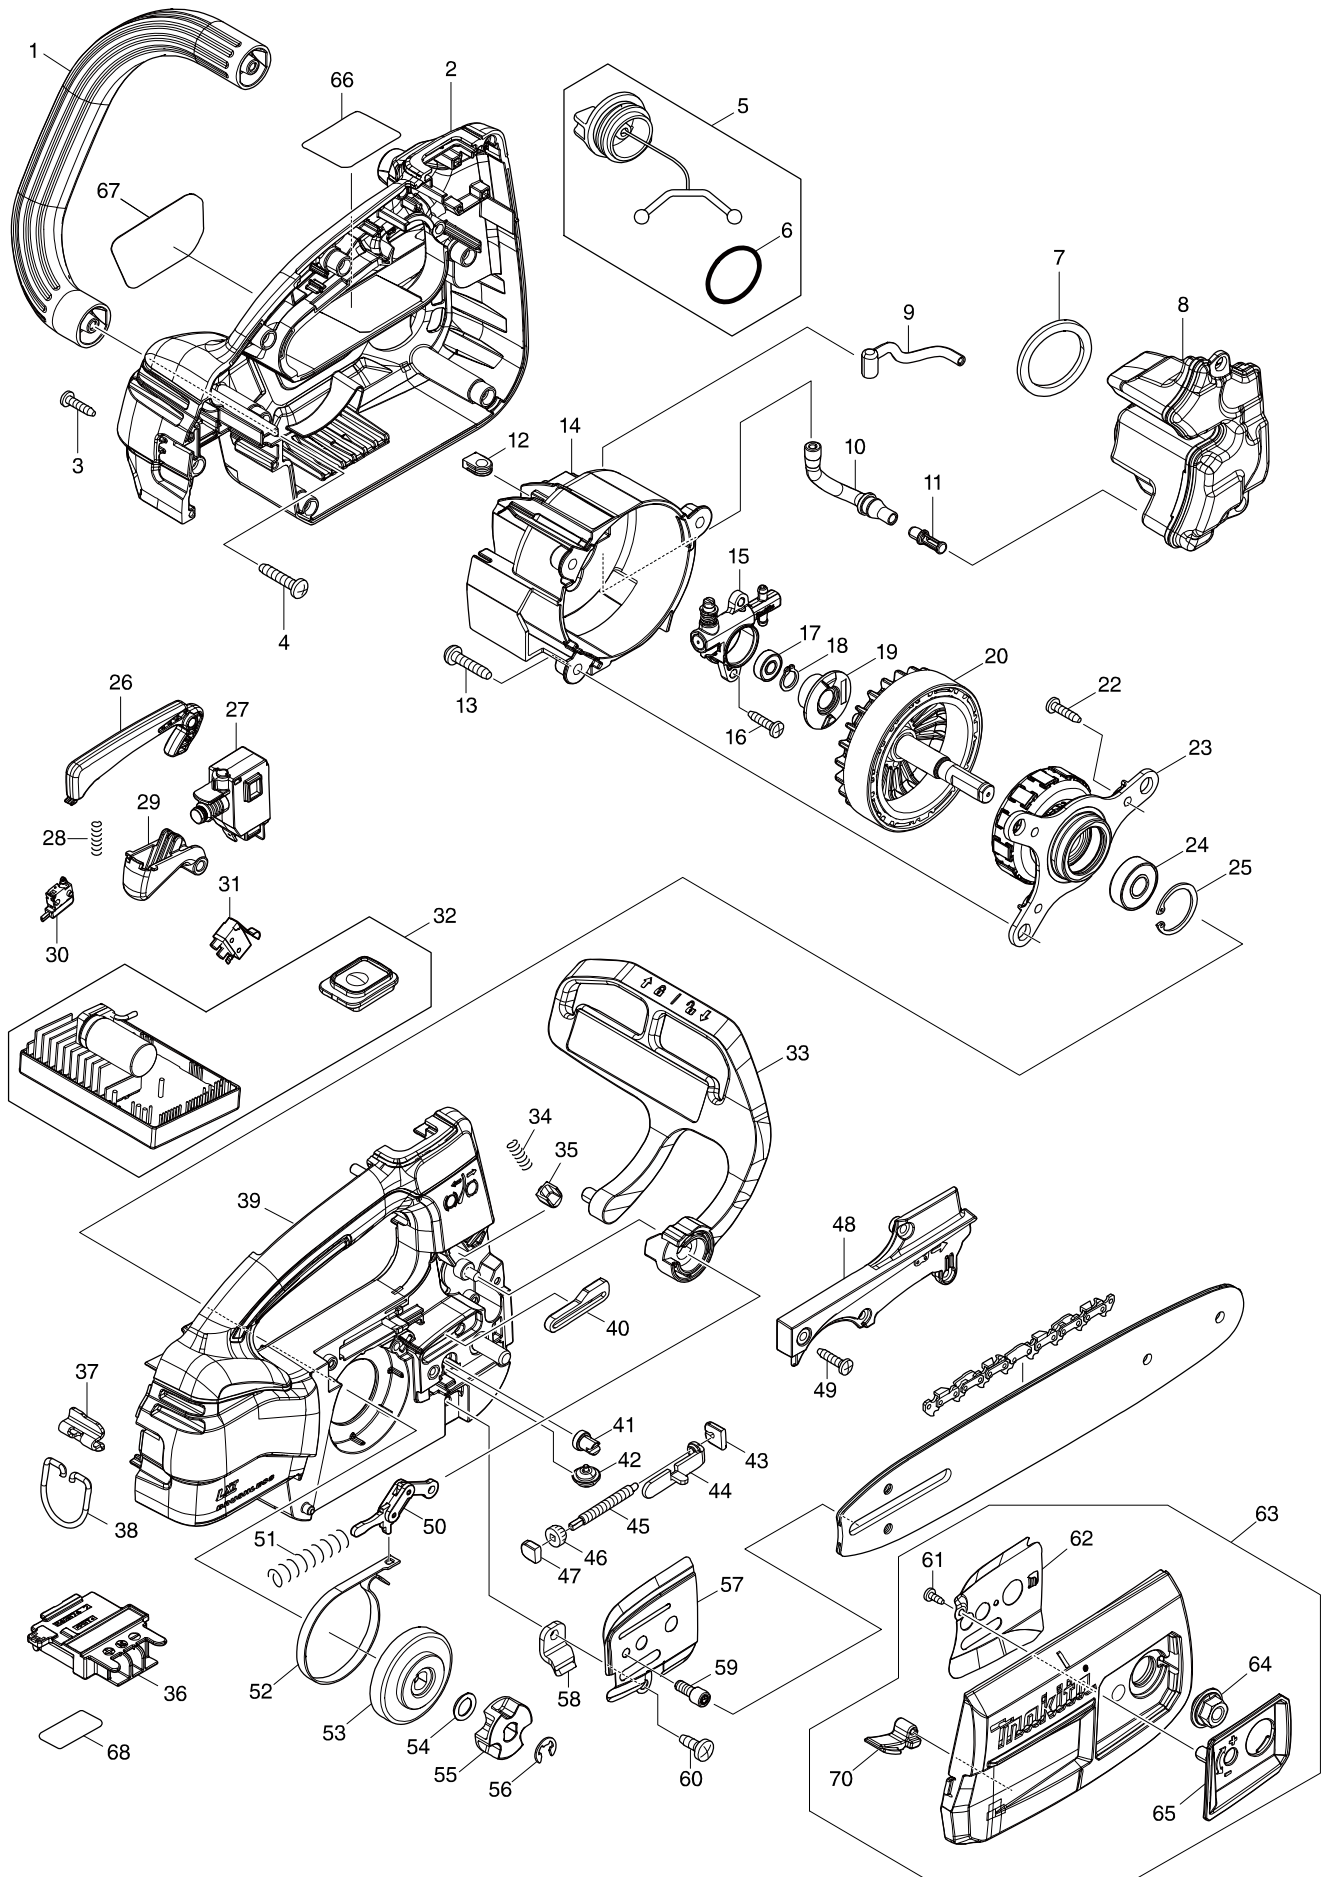

# Model DUC254 250MM CORDLESS CHAIN SAW

# Model DUC254 250MM CORDLESS CHAIN SAW

Strana 1 / 2

Položka	Objednávacie	Popis	I/C	ks	N/O	Možnosť 1	Možnosť 2	Poznámka
001	458490-5	SIDE HANDLE		1				
002	183J27-6	HOUSING SET		1				
C10	263005-3	KOLÍK GUMA 6 2414		2				
D10		INC. 39						
003	266326-2	SKRUTKA SAMOREZNÁ		8				
004	266041-8	SKRUTKA SAMOREZNÁ 5X25 HR2010		2				
005	168508-1	TANK CAP COMPLETE		1				
D10		INC. 6						
006	213355-6	O-RING 25		1				
007	421959-2	SPONGE SEAL		1				
008	140A75-4	OIL TANK COMPLETE		1				
009	422271-3	CONNECTOR A		1				
010	422272-1	CONNECTOR B		1				
011	450437-5	FILTER		1				
012	424612-9	GROMMET		1				
013	266041-8	SKRUTKA SAMOREZNÁ 5X25 HR2010		3				
014	458489-0	MOTOR HOUSING		1				
015	142857-4	OIL PUMP COMPLETE		1				
016	266326-2	SKRUTKA SAMOREZNÁ		2				
017	210026-6	LOŽISKO 696ZZ neu		1				
018	961006-2	POISTNY KRUZOK S-10		1				
019	221428-1	WORM GEAR		1				
020	619518-6	ROTOR		1				
022	266326-2	SKRUTKA SAMOREZNÁ		3				
023	629378-8	STATOR COMPLETE		1				
024	210059-1	LOŽISKO GULIČKOVÉ 6000DDW		1				
025	962105-3	POISTNY KRUZOK R-26 962105-3		1				
026	458497-1	CATCH LEVER		1				
027	651365-9	SWITCH C3JW-6BM-P		1				
028	233476-8	COMPRESSION SPRING 4		1				
029	458495-5	SWITCH LEVER		1				
030	632L49-0	SWITCH UNIT		1				
031	632L48-2	SWITCH UNIT		1				
032	140A76-2	CONTROLLER COMPLETE		1				
C10	810D46-0	SWITCH LABEL		1				
033	140A72-0	FRONT HAND GUARD COMPLETE		1				
C10	816U31-3	CAUTION LABEL		1				
034	232453-7	COMPRESSION SPRING 3		1				
035	310879-4	HAND GUARD GUIDE		1				
036	643874-2	TERMINAL		1				
037	347377-5	HOOK SUPPORT		1				
038	281222-3	HOOK		1				
039	183J27-6	HOUSING SET		1				
C10	263005-3	KOLÍK GUMA 6 2414		2				
D10		INC. 2						
040	422270-5	GROMMET		1				
041	227620-7	DRIVE GEAR		1				
042	227634-6	STRAIGHT BEVEL GEAR 14		1				