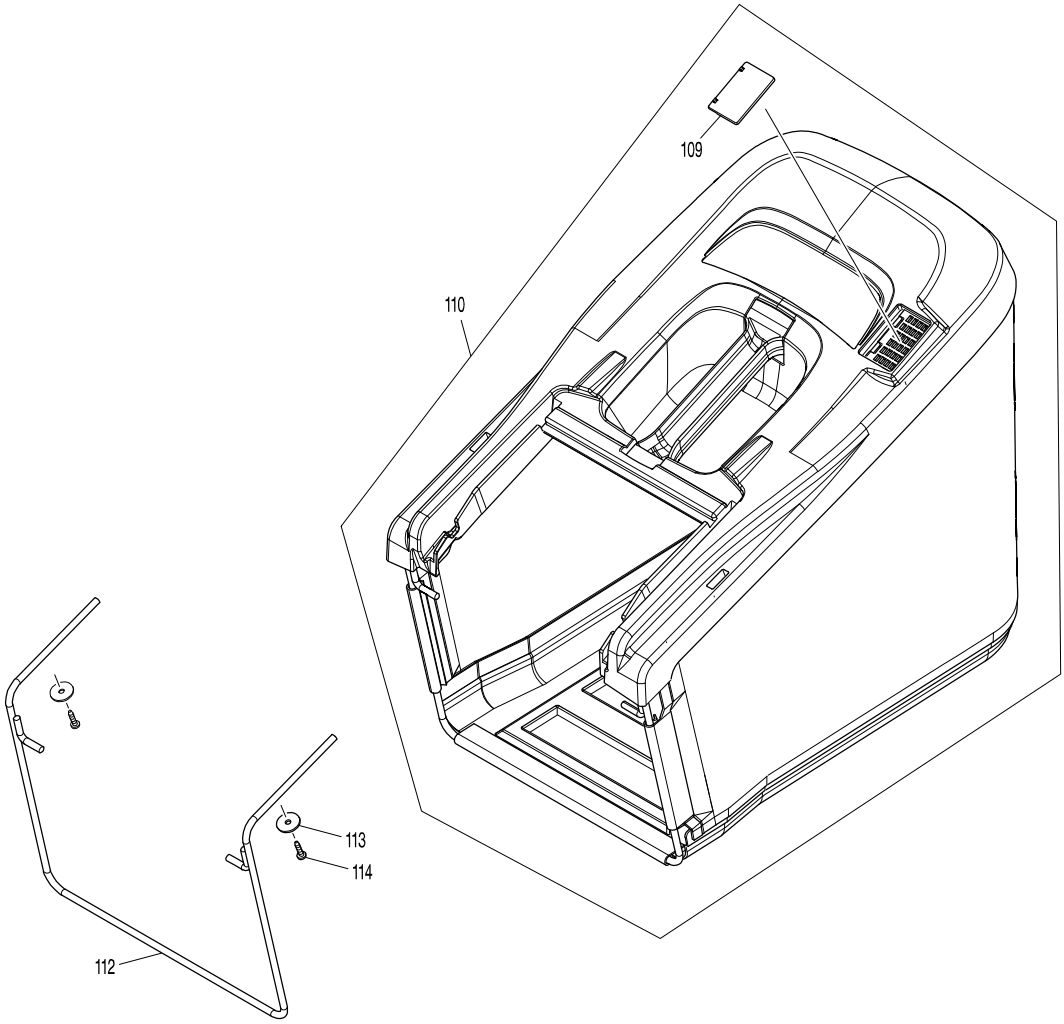

Model AM3743 430MM CORDLESS LAWN MOWER

Model AM3743 430MM CORDLESS LAWN MOWER

Strana 1 / 3

Položka	Objednávacie	Popis	I/C	ks	N/O	Predaj	Nákup	Poznámka
001	273675-0	GRIP A		1				
002	266459-3	TAPPING SCREW 5X25		2				
003	453250-0	LOCK LEVER		1				
004	453251-8	LOCK LEVER SUPPORT		1				
005	233173-6	COMPRESSION SPRING 4		1		0,02		
006	141300-0	REAR FLAP COMPLETE		1	*			
C10	890375-3	CAUTION LABEL		1	*			
006-1	144076-8	REAR FLAP COMPLETE	<	1				
C10	890375-3	CAUTION LABEL		1				
007	961018-5	STOP RING E-5		1		0,22		
008	256871-5	ROD 6		1				
009	233597-6	TORSION SPRING 8		1				
010	961018-5	STOP RING E-5		1		0,22		
011	266326-2	TAPPING SCREW 4X18		2		0,22		
012	266326-2	TAPPING SCREW 4X18		4		0,22		
013	456348-2	COWLING D		1				
014	851P61-7	AM-3743 NAME PLATE		1				
015	143506-6	BATTERY COVER COMPLETE E		1				
C10	890380-0	CAUTION LABEL		1				
D10		INC. 120,121						
016	266326-2	TAPPING SCREW 4X18		3		0,22		
017	187926-4	TERMINAL HOUSING SET		1				
C10	263005-3	RUBBER PIN 6		4		0,22		
D10		INC. 19						
018	644808-8	TERMINAL		2		2,66		
019	187926-4	TERMINAL HOUSING SET		1				
C10	263005-3	RUBBER PIN 6		4		0,22		
D10		INC. 17						
020	890384-2	DOLMAR LOGO LABEL		1				
021	453293-2	COWLING COVER		1				
022	266326-2	TAPPING SCREW 4X18		2		0,22		
023	266774-5	+ PAN HEAD SCREW M6X30 WITH WR		3				
024	629177-8	DC MOTOR		1				
025	620479-5	CONTROLLER		1				
026	265999-8	TAPPING SCREW 4X25		2				
027	687149-9	STRAIN RELIEF		1				
028	643890-4	KEY		1				
029	266326-2	TAPPING SCREW 4X18		2		0,22		
030	632F82-6	LEAD UNIT		1				
031	688131-1	LINE FILTER		1		0,42		
032	688140-0	LINE FILTER		2		4,25		
033	688164-6	LINE FILTER		2		0,22		
034	456346-6	DECK		1				
035	453239-8	UNDER COVER		1				
036	266326-2	TAPPING SCREW 4X18		3		0,22		
037	224444-2	INNER FLANGE 40		1				
038C	196060-9	BLADE 430 SET		1	*			
038-1C	197762-0	BLADE 430 SET	<	1