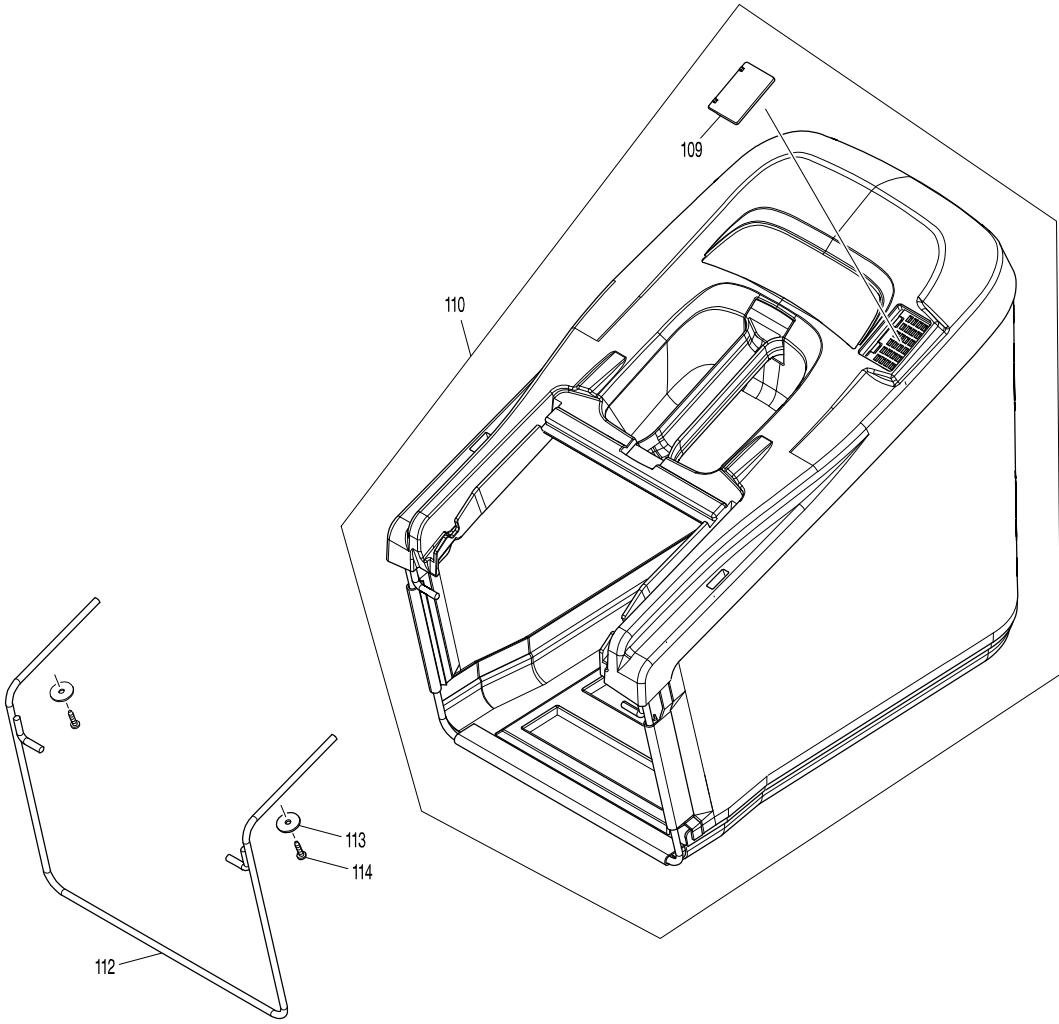

# Model AM3743 430MM CORDLESS LAWN MOWER

Strana 1 / 3

Položka	Objednávacie	Popis	I/C	ks	N/O	Predaj	Nákup	Poznámka
001	273675-0	GRIP A		1				
002	266459-3	TAPPING SCREW 5X25		2				
003	453250-0	LOCK LEVER		1				
004	453251-8	LOCK LEVER SUPPORT		1				
005	233173-6	COMPRESSION SPRING 4		1		0,02		
006	141300-0	REAR FLAP COMPLETE		1	*			
C10	890375-3	CAUTION LABEL		1	*			
006-1	144076-8	REAR FLAP COMPLETE	<	1				
C10	890375-3	CAUTION LABEL		1				
007	961018-5	STOP RING E-5		1		0,22		
008	256871-5	ROD 6		1				
009	233597-6	TORSION SPRING 8		1				
010	961018-5	STOP RING E-5		1		0,22		
011	266326-2	TAPPING SCREW 4X18		2		0,22		
012	266326-2	TAPPING SCREW 4X18		4		0,22		
013	456348-2	COWLING D		1				
014	851P61-7	AM-3743 NAME PLATE		1				
015	143506-6	BATTERY COVER COMPLETE E		1				
C10	890380-0	CAUTION LABEL		1				
D10		INC. 120,121						
016	266326-2	TAPPING SCREW 4X18		3		0,22		
017	187926-4	TERMINAL HOUSING SET		1				
C10	263005-3	RUBBER PIN 6		4		0,22		
D10		INC. 19						
018	644808-8	TERMINAL		2		2,66		
019	187926-4	TERMINAL HOUSING SET		1				
C10	263005-3	RUBBER PIN 6		4		0,22		
D10		INC. 17						
020	890384-2	DOLMAR LOGO LABEL		1				
021	453293-2	COWLING COVER		1				
022	266326-2	TAPPING SCREW 4X18		2		0,22		
023	266774-5	+ PAN HEAD SCREW M6X30 WITH WR		3				
024	629177-8	DC MOTOR		1				
025	620479-5	CONTROLLER		1				
026	265999-8	TAPPING SCREW 4X25		2				
027	687149-9	STRAIN RELIEF		1				
028	643890-4	KEY		1				
029	266326-2	TAPPING SCREW 4X18		2		0,22		
030	632F82-6	LEAD UNIT		1				
031	688131-1	LINE FILTER		1		0,42		
032	688140-0	LINE FILTER		2		4,25		
033	688164-6	LINE FILTER		2		0,22		
034	456346-6	DECK		1				
035	453239-8	UNDER COVER		1				
036	266326-2	TAPPING SCREW 4X18		3		0,22		
037	224444-2	INNER FLANGE 40		1				
038C	196060-9	BLADE 430 SET		1	*			
038-1C	197762-0	BLADE 430 SET	<	1				