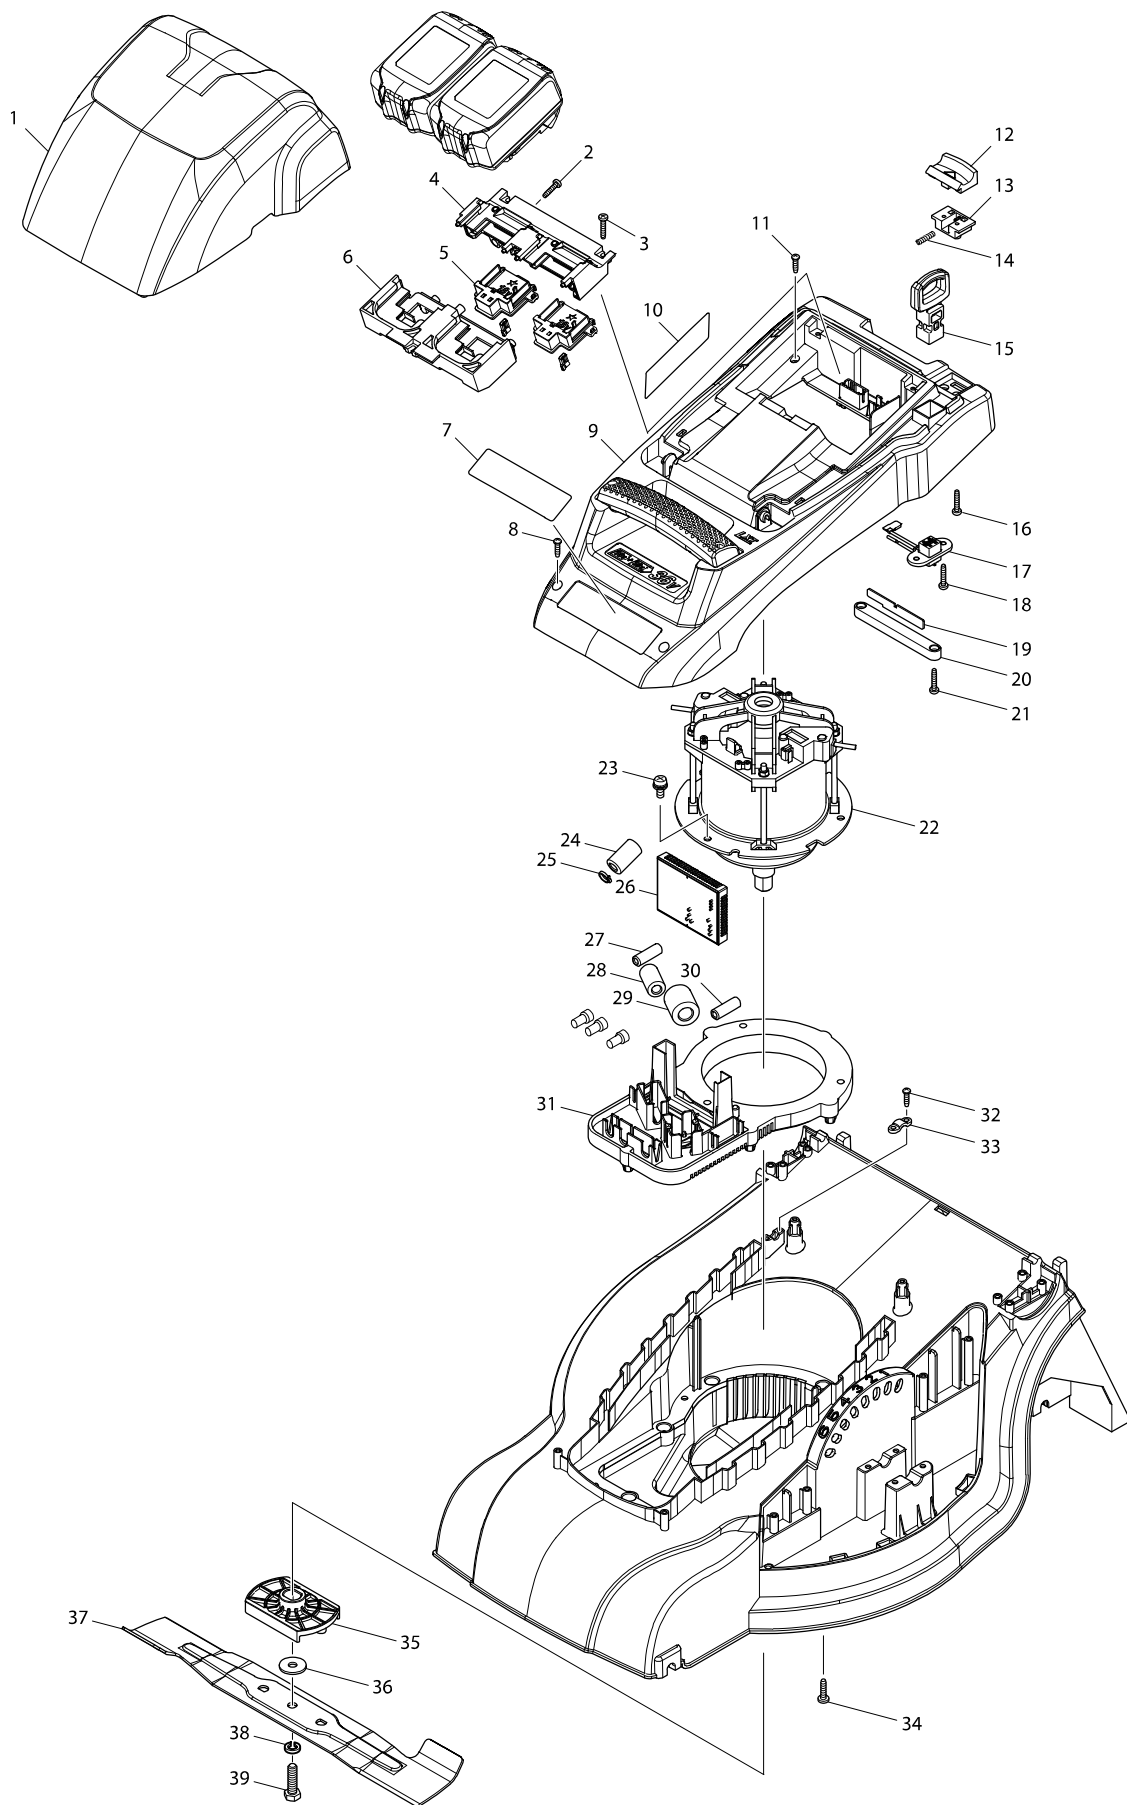

# Model AM3738 380MM CORDLESS LAWN MOWER

2013/10  
AM-3738 2/4

# Model AM3738 380MM CORDLESS LAWN MOWER

Strana 1 / 3

Položka	Objednávacie	Popis	I/C	ks	N/O	Možnosť 1	Možnosť 2	Poznámka
001	142585-1	BATTERY COVER COMPLETE E		1				
C10	263005-3	RUBBER PIN 6		1				
C20	890380-0	CAUTION LABEL		1				
002	266424-2	TAPPING SCREW 4X20		3				
003	266424-2	TAPPING SCREW 4X20		3				
004	187926-4	TERMINAL HOUSING SET		1				
C10	263005-3	RUBBER PIN 6		4				
D10		INC. 6						
005	644808-8	TERMINAL		2				
006	187926-4	TERMINAL HOUSING SET		1				
C10	263005-3	RUBBER PIN 6		4				
D10		INC. 4						
007	803J09-9	DOLMAR LOGO LABEL		1				
008	266890-3	TAPPING SCREW 4X16		2				
009	142591-6	COWLING COMPLETE		1				
010	815M05-3	AM-3738 NAME PLATE		1				
011	266890-3	TAPPING SCREW 4X16		2				
012	453250-0	LOCK LEVER		1				
013	453251-8	LOCK LEVER SUPPORT		1				
014	233173-6	COMPRESSION SPRING 4		1				
015	643890-4	KEY		1				
016	266424-2	TAPPING SCREW 4X20		2				
017	638946-6	LEAD UNIT		1				
018	266424-2	TAPPING SCREW 4X20		2				
019	620278-5	LED CIRCUIT		1				
020	455070-8	LED COVER		1				
021	266424-2	TAPPING SCREW 4X20		2				
022	629118-4	DC MOTOR		1				
023	266892-9	+ PAN HEAD SCREW M6X16 WITH WR		3				
024	688162-0	LINE FILTER		1				
025	687010-0	BAND		1				
026	620277-7	CONTROLLER		1				
027	688165-4	LINE FILTER		1				
028	688162-0	LINE FILTER		1				
029	688140-0	LINE FILTER		1				
030	688165-4	LINE FILTER		1				
031	455064-3	MOTOR BRACKET		1				
032	266890-3	TAPPING SCREW 4X16		2				
033	687A88-9	CORD CLAMP		1				
034	266420-0	TAPPING SCREW 5X20		6				
035	455130-6	BLADE SUPPORT		1				
036	253852-0	FLAT WASHER 8		1				
037	196863-1	BLADE 380 SET		1				
038	942201-3	SPRING WASHER 8		1				
039	266889-8	HEX BOLT M8X30		1				
040	332106-9	SWITCH LEVER		1				
041	455076-6	SWITCH LEVER CASE		1				
042	455078-2	ARM		1				