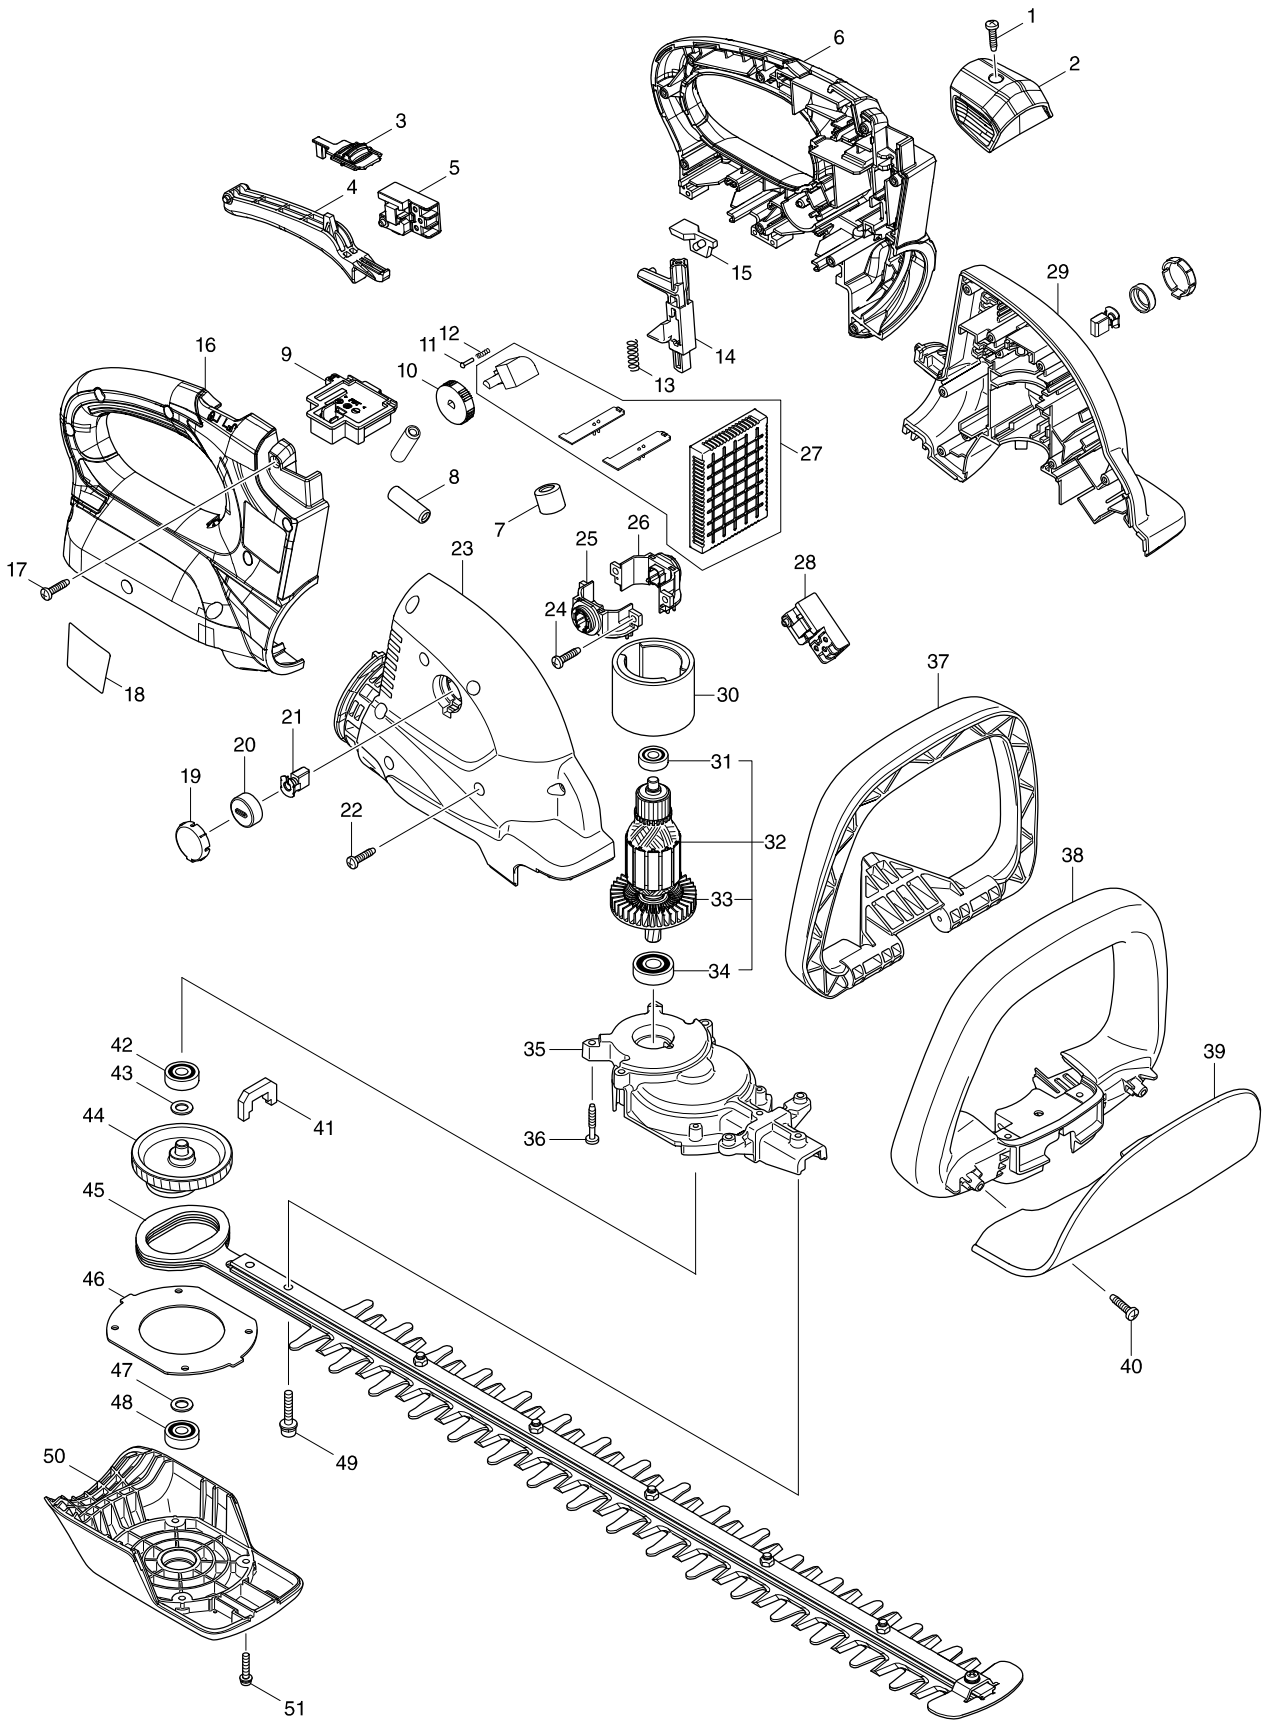

Model AH3756 550MM CRDLSS HEDGE TRIMMER

Model AH3756 550MM CRDLSS HEDGE TRIMMER

Strana 1 / 2

Položka	Objednávacie	Popis	I/C	ks	N/O	Možnosť 1	Možnosť 2	Poznámka
001	265995-6	TAPPING SCREW 4X18		1				
002	452164-0	KNOB		1				
003	455093-6	LOCK OFF LEVER		1				
004	455091-0	SWITCH LEVER A		1				
005	650730-9	SWITCH TG72BD-6		1				
006	187881-0	HANDLE SET		1				
C10	263005-3	RUBBER PIN 6		4				
C20	803N80-7	INDICATION LABEL		1				
D10		INC. 16						
007	688163-8	LINE FILTER		1				
008	688165-4	LINE FILTER		2				
009	644808-8	TERMINAL		2				
010	271427-3	DIAL 28		1				
011	255058-6	RIVET 2		1				
012	233002-3	COMPRESSION SPRING 3		1				
013	233117-6	COMPRESSION SPRING 6		1				
014	452162-4	LOCK LEVER		1				
015	455092-8	SLIDER		1				
016	187881-0	HANDLE SET		1				
C10	263005-3	RUBBER PIN 6		4				
C20	803N80-7	INDICATION LABEL		1				
D10		INC. 6						
017	265995-6	TAPPING SCREW 4X18		10				
018	815P93-8	AH-3756 NAME PLATE		1				
019	452146-2	HOLDER CAP COVER		2				
020	643941-3	BRUSH HOLDER CAP		2				
021	194928-3	CARBON BRUSH CB-442		1				
022	265995-6	TAPPING SCREW 4X18		8				
023	187880-2	HOUSING SET		1				
C10	263025-7	RUBBER PIN 4		4				
D10		INC. 29						
024	265995-6	TAPPING SCREW 4X18		2				
025	644511-1	BRUSH HOLDER		1				
026	644512-9	BRUSH HOLDER		1				
027	620274-3	CONTROLLER		1				
028	650730-9	SWITCH TG72BD-6		1				
029	187880-2	HOUSING SET		1				
C10	263025-7	RUBBER PIN 4		4				
D10		INC. 23						
030	638020-0	YOKE UNIT		1				
031	211022-7	BALL BEARING 607ZZ		1				
032	519261-6	ARMATURE ASSEMBLY 36V		1				
D10		INC. 31,33,34						
033	240045-8	FAN 55		1				
034	211062-5	BALL BEARING 6000ZZ		1				
035	140604-7	GEAR HOUSING COMPLETE		1				
C10	263002-9	RUBBER PIN 4		1				
036	265999-8	TAPPING SCREW 4X25		6				