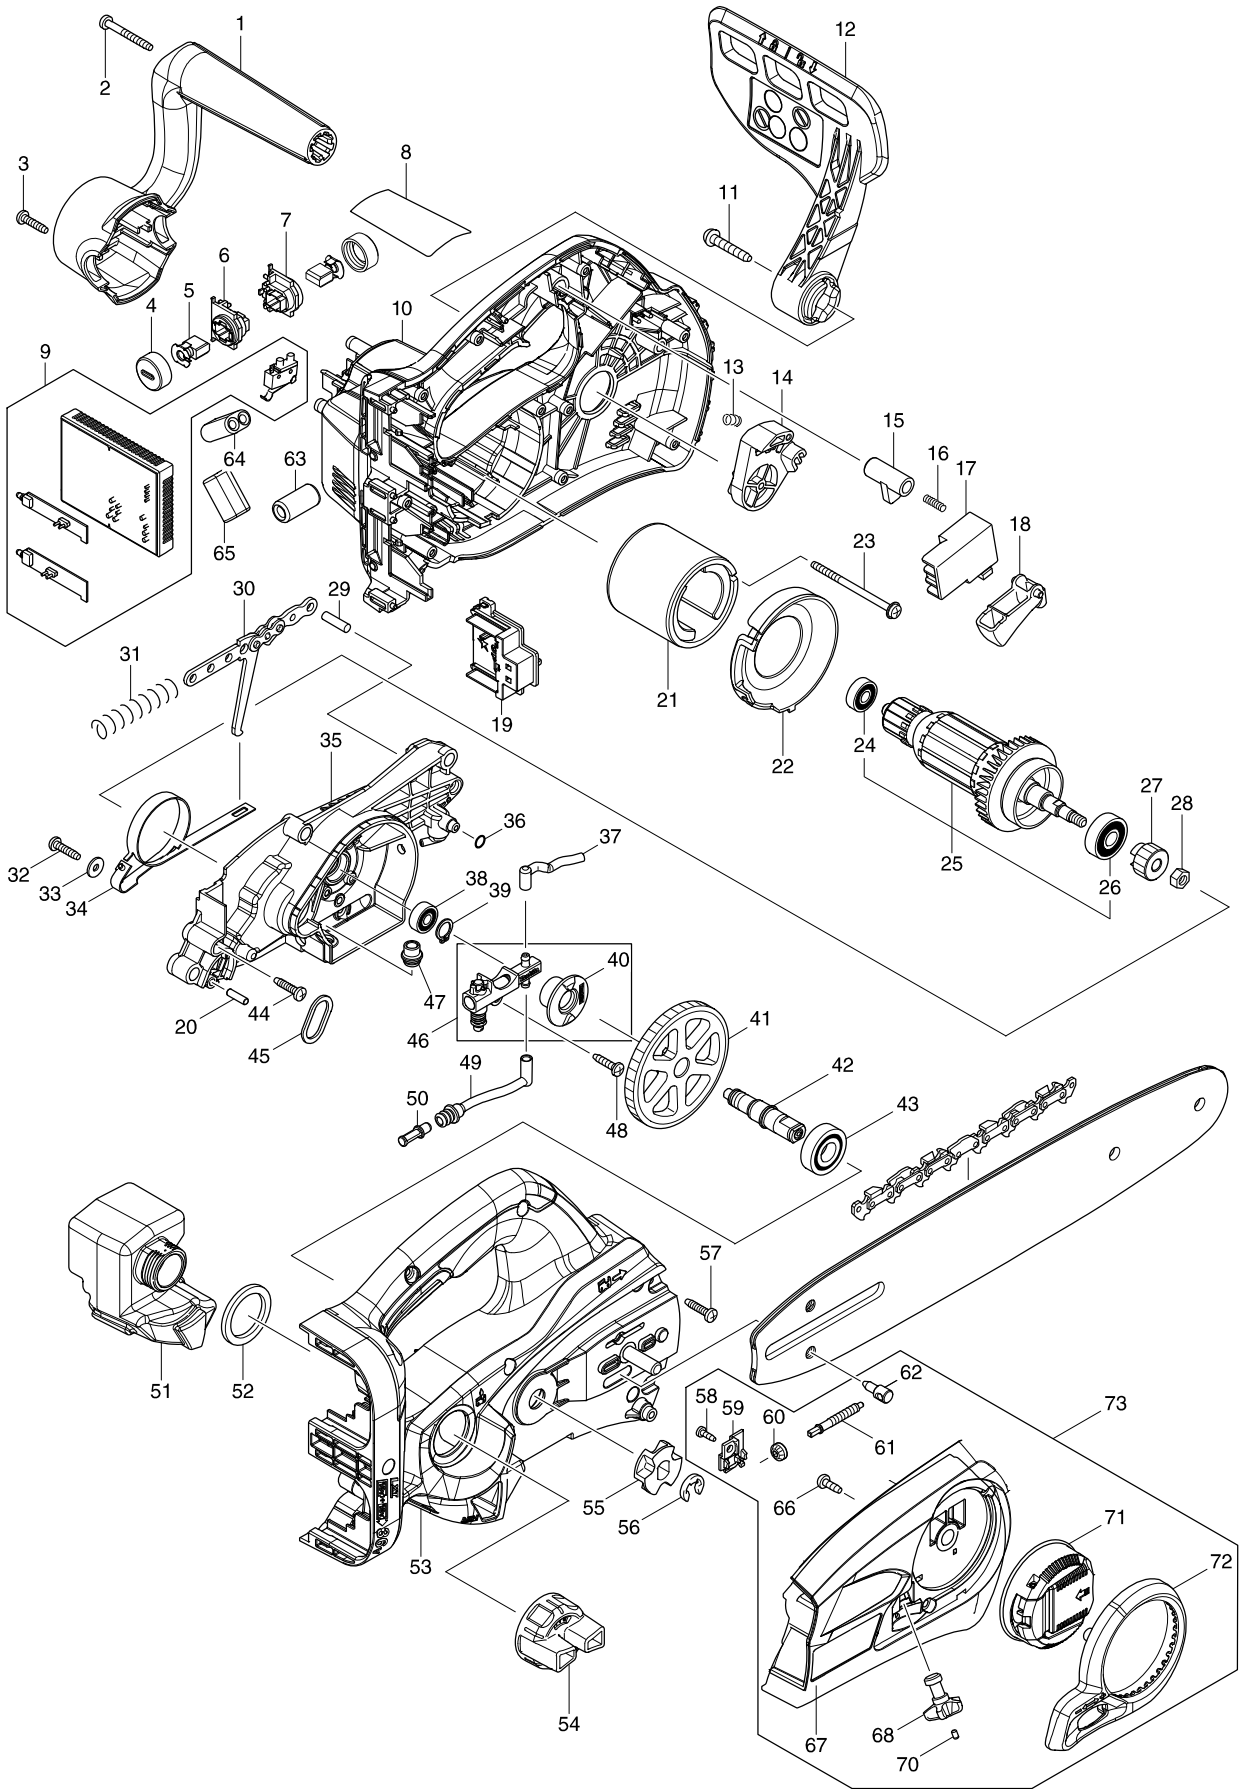

Model AS3726 250MM CORDLESS CHAIN SAW

Model AS3726 250MM CORDLESS CHAIN SAW

Strana 1 / 3

Položka	Objednávacie	Popis	I/C	ks	N/O	Možnosť 1	Možnosť 2	Poznámka
001	451972-6	FRONT HANDLE		1				
002	266053-1	TAPPING SCREW 4X35		1				
003	265995-6	TAPPING SCREW 4X18		2				
004	643941-3	BRUSH HOLDER CAP		2				
005	194928-3	CARBON BRUSH CB-442		1				
006	644514-5	BRUSH HOLDER		1				
007	644513-7	BRUSH HOLDER		1				
008	815R27-3	AS-3726 NAME PLATE		1				
009	620275-1	CONTROLLER		1				
010	187883-6	HOUSING SET		1				
C10	263005-3	RUBBER PIN 6		4				
D10		INC. 53						
011	266173-1	TAPPING SCREW 5X30		1				
012	142836-2	FRONT HAND GUARD COMPLETE		1				
C10	804P18-7	CAUTION LABEL		1				
013	231298-0	COMPRESSION SPRING 6		1				
014	451973-4	HAND GUARD SUPPORT		1				
015	416178-3	LOCK-OFF BUTTON		1				
016	233173-6	COMPRESSION SPRING 4		1				
017	650730-9	SWITCH TG72BD-6		1				
018	450212-9	SWITCH LEVER		1				
019	644808-8	TERMINAL		2				
020	256184-4	PIN 4		1				
021	638571-3	YOKE UNIT		1				
022	451970-0	BAFFLE PLATE		1				
023	266292-3	TAPPING SCREW 4X65		2				
024	210062-2	BALL BEARING 607ZZ		1				
025	519268-2	ARMATURE ASS'Y 36V		1				
D10		INC. 24,26						
026	211092-6	BALL BEARING 629DDW		1				
027	227252-0	SPUR GEAR 16		1				
028	252186-8	HEX. NUT M6		1				
029	256123-4	PIN 5		1				
030	158047-9	LINK PLATE COMPLETE		1				
031	233175-2	COMPRESSION SPRING 9		1				
032	265995-6	TAPPING SCREW 4X18		1	*			
032-1	265620-9	TAPPING SCREW FLANGE 4X18	S	1				
033	267195-4	FLAT WASHER 4		1	*			
034	168321-7	BRAKE BAND		1				
035	142573-8	BEARING HOUSING COMPLETE		1				
C10	263002-9	RUBBER PIN 4		1				
C20	414377-1	NOZZLE		1				
036	213039-6	O RING 6		1				
037	422058-3	CONNECTOR		1				
038	210028-2	BALL BEARING 606ZZ		1				
039	961006-2	RETAINING RING S-10		1				
040	221427-3	WORM GEAR		1				
041	227251-2	SPUR GEAR 73		1				