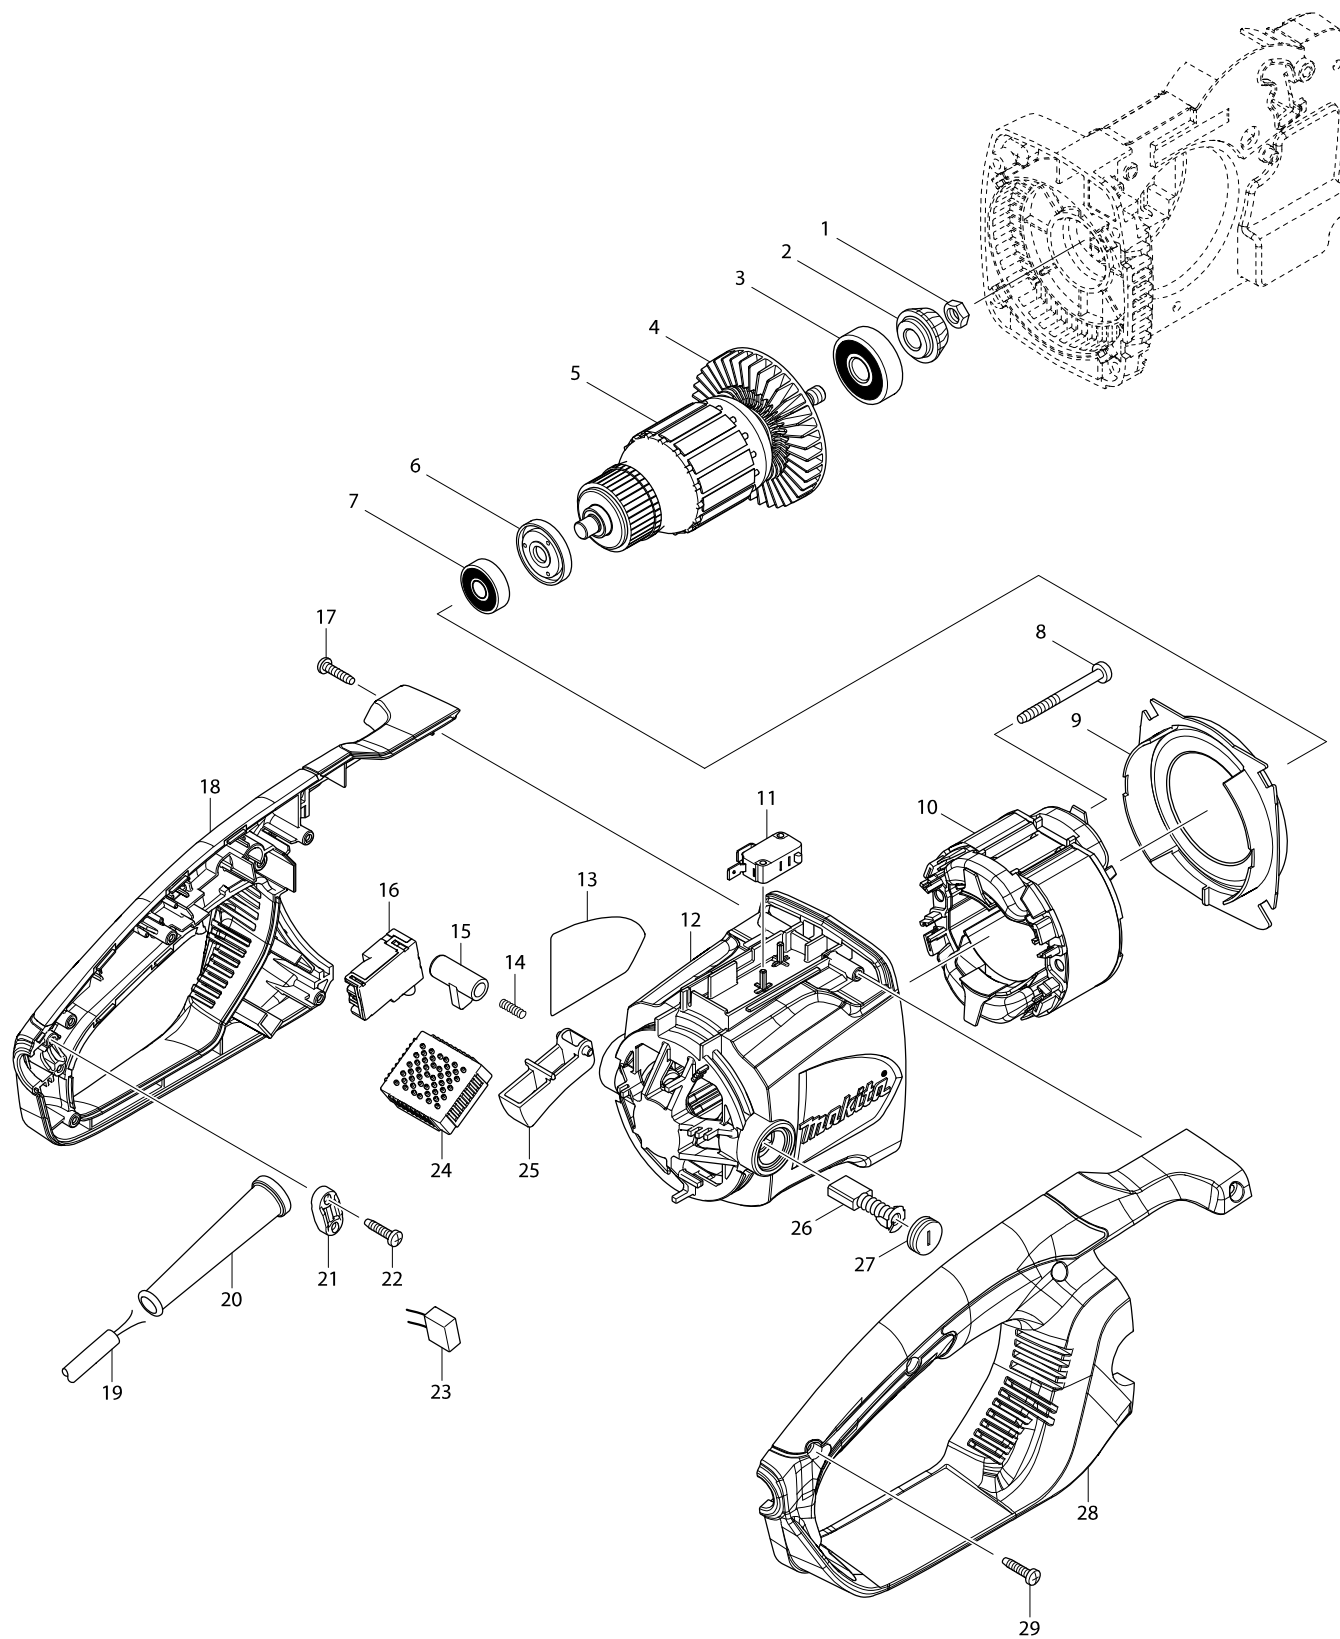

Model UC4551A ELECTRIC CHAIN SAW 450MM

Model UC4551A ELECTRIC CHAIN SAW 450MM

Položka	Objednávacie	Popis	I/C	ks	N/O	Predaj	Nákup	Poznámka
001	931403-6	MATICA M8 931403-6		1				
002	227626-5	SPIRAL BEVEL GEAR 12		1				
003	211111-8	LOŽISKO GULIČKOVÉ 6301LLB		1				
004	240003-4	KOLESO VENTILÁTORA 80 2702/DA4		1				
005	517904-4	ARMATURE ASS'Y 240V		1				
D10		INC. 3,4,6,7						
006	681666-1	INSULATION WASHER		1				
007	210084-2	BALL BEARING 629ZZ		1				
008	266095-5	SKRUTKA 5X55		2				
009	419410-4	BAFFLE PLATE		1				
010	636394-3	FIELD 240V		1				
011	650577-1	SWITCH SD-006-BB2AA-AA		1				
012	142348-5	MOTOR HOUSING COMPLETE		1				
C10	643653-8	BRUSH HOLDER 6.5-13.5		2				
013	815G15-4	UC4551A NAME PLATE		1				
014	233173-6	PRUŽINA PRÍTLAČNÁ UC3020A		1				
015	416178-3	LOCK-OFF BUTTON		1				
016	650717-1	SWITCH TGC30B		1				
017	265995-6	SKRUTKA SAMOREZNÁ 4x18		1				
018	187901-0	HANDLE SET		1				
C10	802G51-9	CAUTION LABEL		1				
D10		INC. 28						
019	665894-6	POWER SUPPLY CORD 1.0-2-0.5		1				
020	682540-6	CHRANIC SNURY 9,3-90		1				
021	687124-5	DRŽIAK KÁBLA MT240/953T955		1				
022	265995-6	SKRUTKA SAMOREZNÁ 4x18		2				
023	645105-5	ODRUSOVACI KONDENZATOR		1				
024	631719-6	CONTROLLER		1				
025	419411-2	SWITCH LEVER		1				
026	181044-0	UHLÍKY CB-153 (CB-152) 1200		1				
027	643650-4	VIECKO DRZIAKA UHLIKOV 6,5x18		2	*			
027-1	643650-4	VIECKO DRZIAKA UHLIKOV 6,5x18	O	2				
028	187901-0	HANDLE SET		1				
C10	802G51-9	CAUTION LABEL		1				
D10		INC. 18						
029	265995-6	SKRUTKA SAMOREZNÁ 4x18		6				
030	142282-9	TANK CAP COMPLETE		1				
031	454822-4	GEAR HOUSING COVER		1				
032	421959-2	SPONGE SEAL		1				
033	454826-6	OIL TANK		1				
034	424611-1	CONNECTOR B		1				
035	424610-3	CONNECTOR A		1				
036	231975-4	PRUŽINA DCS230T		1				
037	416274-7	ČAP OLEJOVEJ HADIČKY UC3020		1				
038	454825-8	ROD		1				
039	233174-4	PRUŽINA ES2130A		1				
040	142341-9	FRONT HAND GUARD COMPLETE		1				
C10	802K54-7	INDICATION LABEL		1				