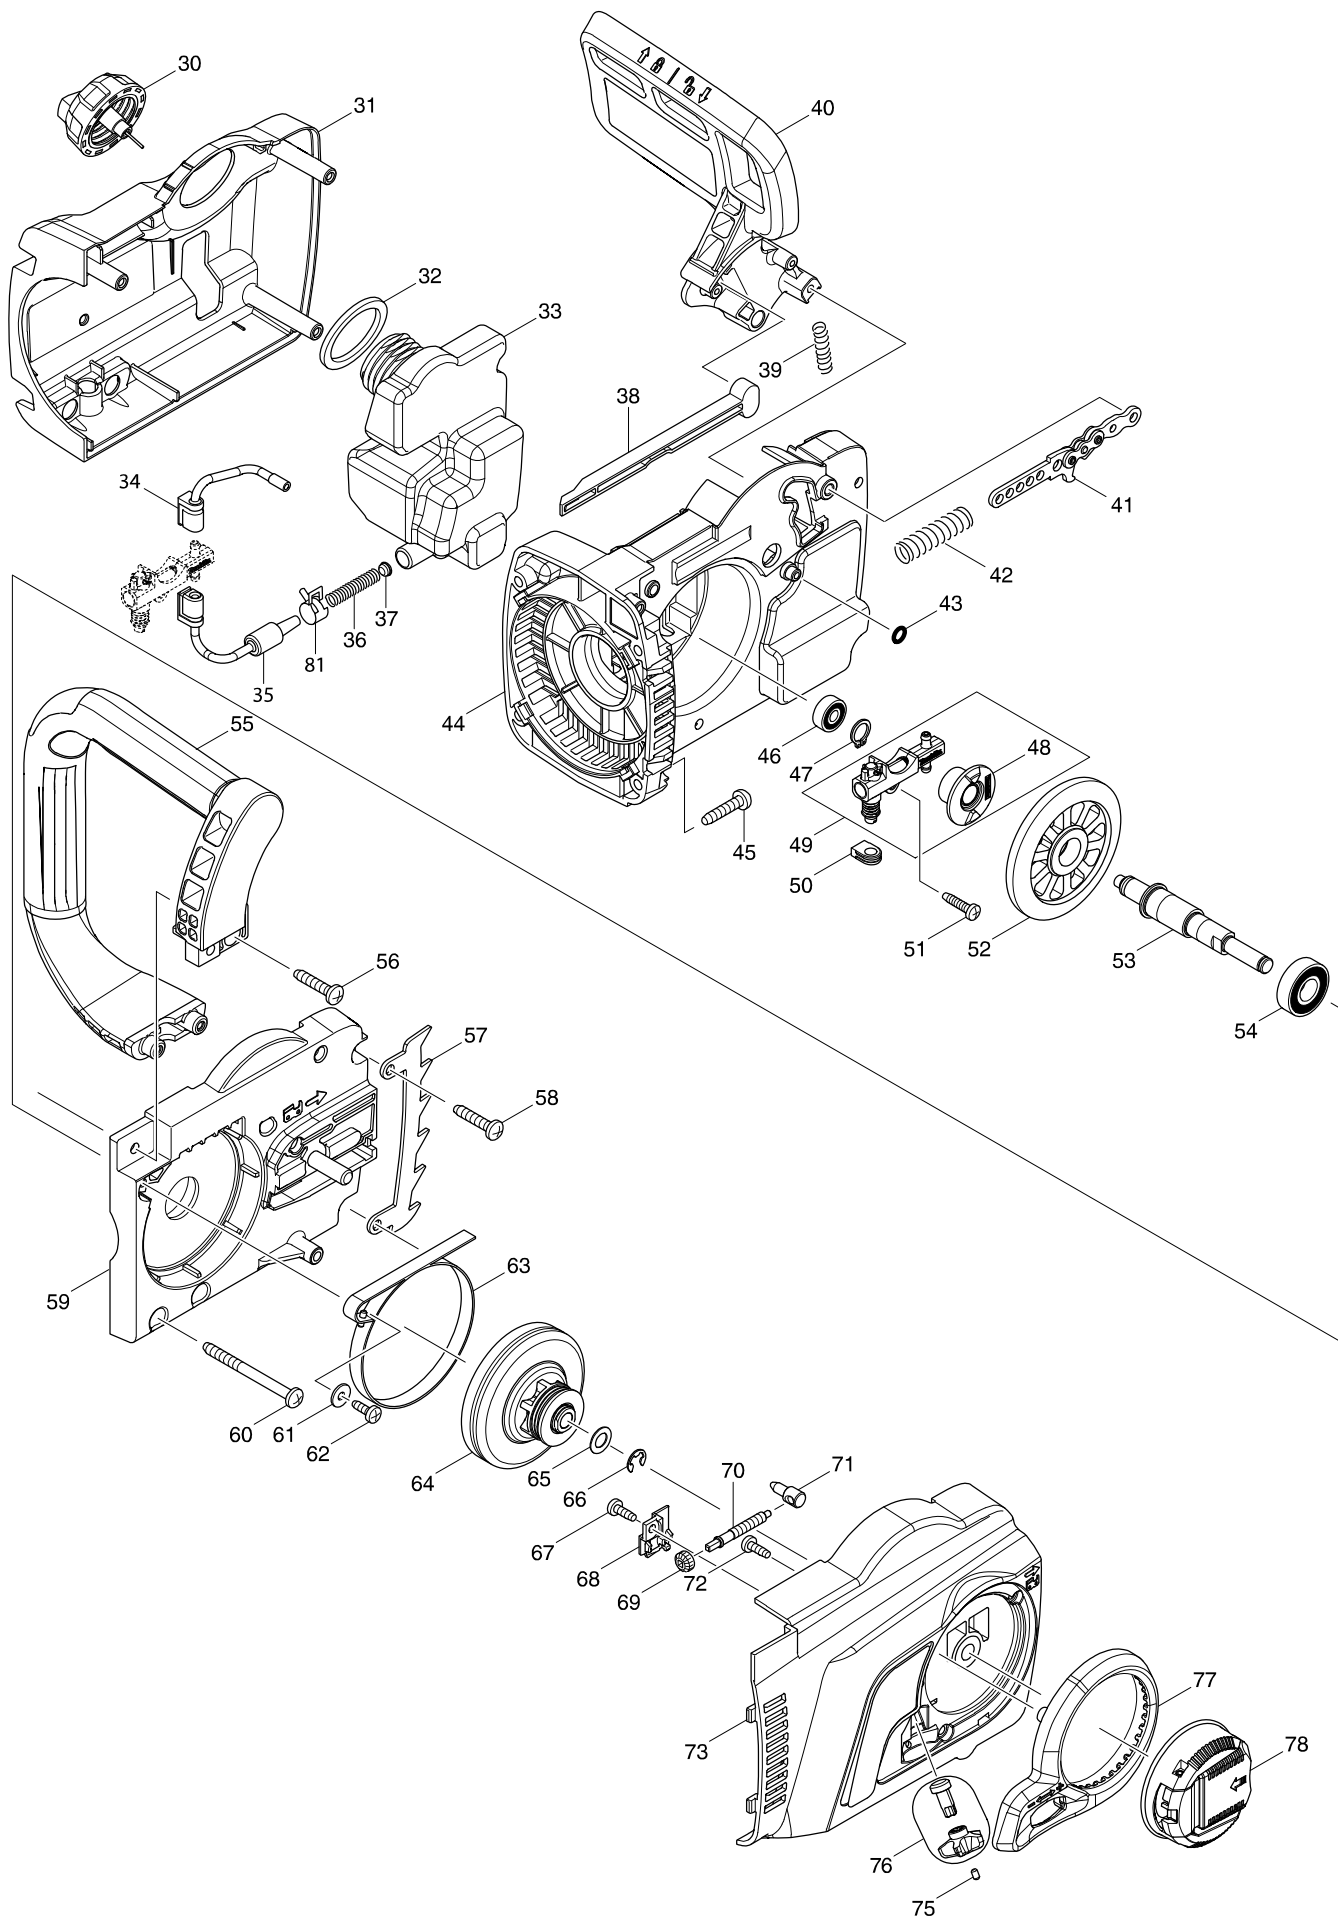

Model UC4551A ELECTRIC CHAIN SAW 450MM

Model UC4551A ELECTRIC CHAIN SAW 450MM

Položka	Objednávacie	Popis	I/C	ks	N/O	Predaj	Nákup	Poznámka
001	931403-6	MATICA M8 931403-6		1				
002	227626-5	SPIRAL BEVEL GEAR 12		1				
003	211111-8	LOŽISKO GULIČKOVÉ 6301LLB		1				
004	240003-4	KOLESO VENTILÁTORA 80 2702/DA4		1				
005	517904-4	ARMATURE ASS'Y 240V		1				
D10		INC. 3,4,6,7						
006	681666-1	INSULATION WASHER		1				
007	210084-2	BALL BEARING 629ZZ		1				
008	266095-5	SKRUTKA 5X55		2				
009	419410-4	BAFFLE PLATE		1				
010	636394-3	FIELD 240V		1				
011	650577-1	SWITCH SD-006-BB2AA-AA		1				
012	142348-5	MOTOR HOUSING COMPLETE		1				
C10	643653-8	BRUSH HOLDER 6.5-13.5		2				
013	815G15-4	UC4551A NAME PLATE		1				
014	233173-6	PRUŽINA PRÍTLAČNÁ UC3020A		1				
015	416178-3	LOCK-OFF BUTTON		1				
016	650717-1	SWITCH TGC30B		1				
017	265995-6	SKRUTKA SAMOREZNÁ 4x18		1				
018	187901-0	HANDLE SET		1				
C10	802G51-9	CAUTION LABEL		1				
D10		INC. 28						
019	665894-6	POWER SUPPLY CORD 1.0-2-0.5		1				
020	682540-6	CHRANIC SNURY 9,3-90		1				
021	687124-5	DRŽIAK KÁBLA MT240/953T955		1				
022	265995-6	SKRUTKA SAMOREZNÁ 4x18		2				
023	645105-5	ODRUSOVACI KONDENZATOR		1				
024	631719-6	CONTROLLER		1				
025	419411-2	SWITCH LEVER		1				
026	181044-0	UHLÍKY CB-153 (CB-152) 1200		1				
027	643650-4	VIECKO DRZIAKA UHLIKOV 6,5x18		2	*			
027-1	643650-4	VIECKO DRZIAKA UHLIKOV 6,5x18	O	2				
028	187901-0	HANDLE SET		1				
C10	802G51-9	CAUTION LABEL		1				
D10		INC. 18						
029	265995-6	SKRUTKA SAMOREZNÁ 4x18		6				
030	142282-9	TANK CAP COMPLETE		1				
031	454822-4	GEAR HOUSING COVER		1				
032	421959-2	SPONGE SEAL		1				
033	454826-6	OIL TANK		1				
034	424611-1	CONNECTOR B		1				
035	424610-3	CONNECTOR A		1				
036	231975-4	PRUŽINA DCS230T		1				
037	416274-7	ČAP OLEJOVEJ HADIČKY UC3020		1				
038	454825-8	ROD		1				
039	233174-4	PRUŽINA ES2130A		1				
040	142341-9	FRONT HAND GUARD COMPLETE		1				
C10	802K54-7	INDICATION LABEL		1				