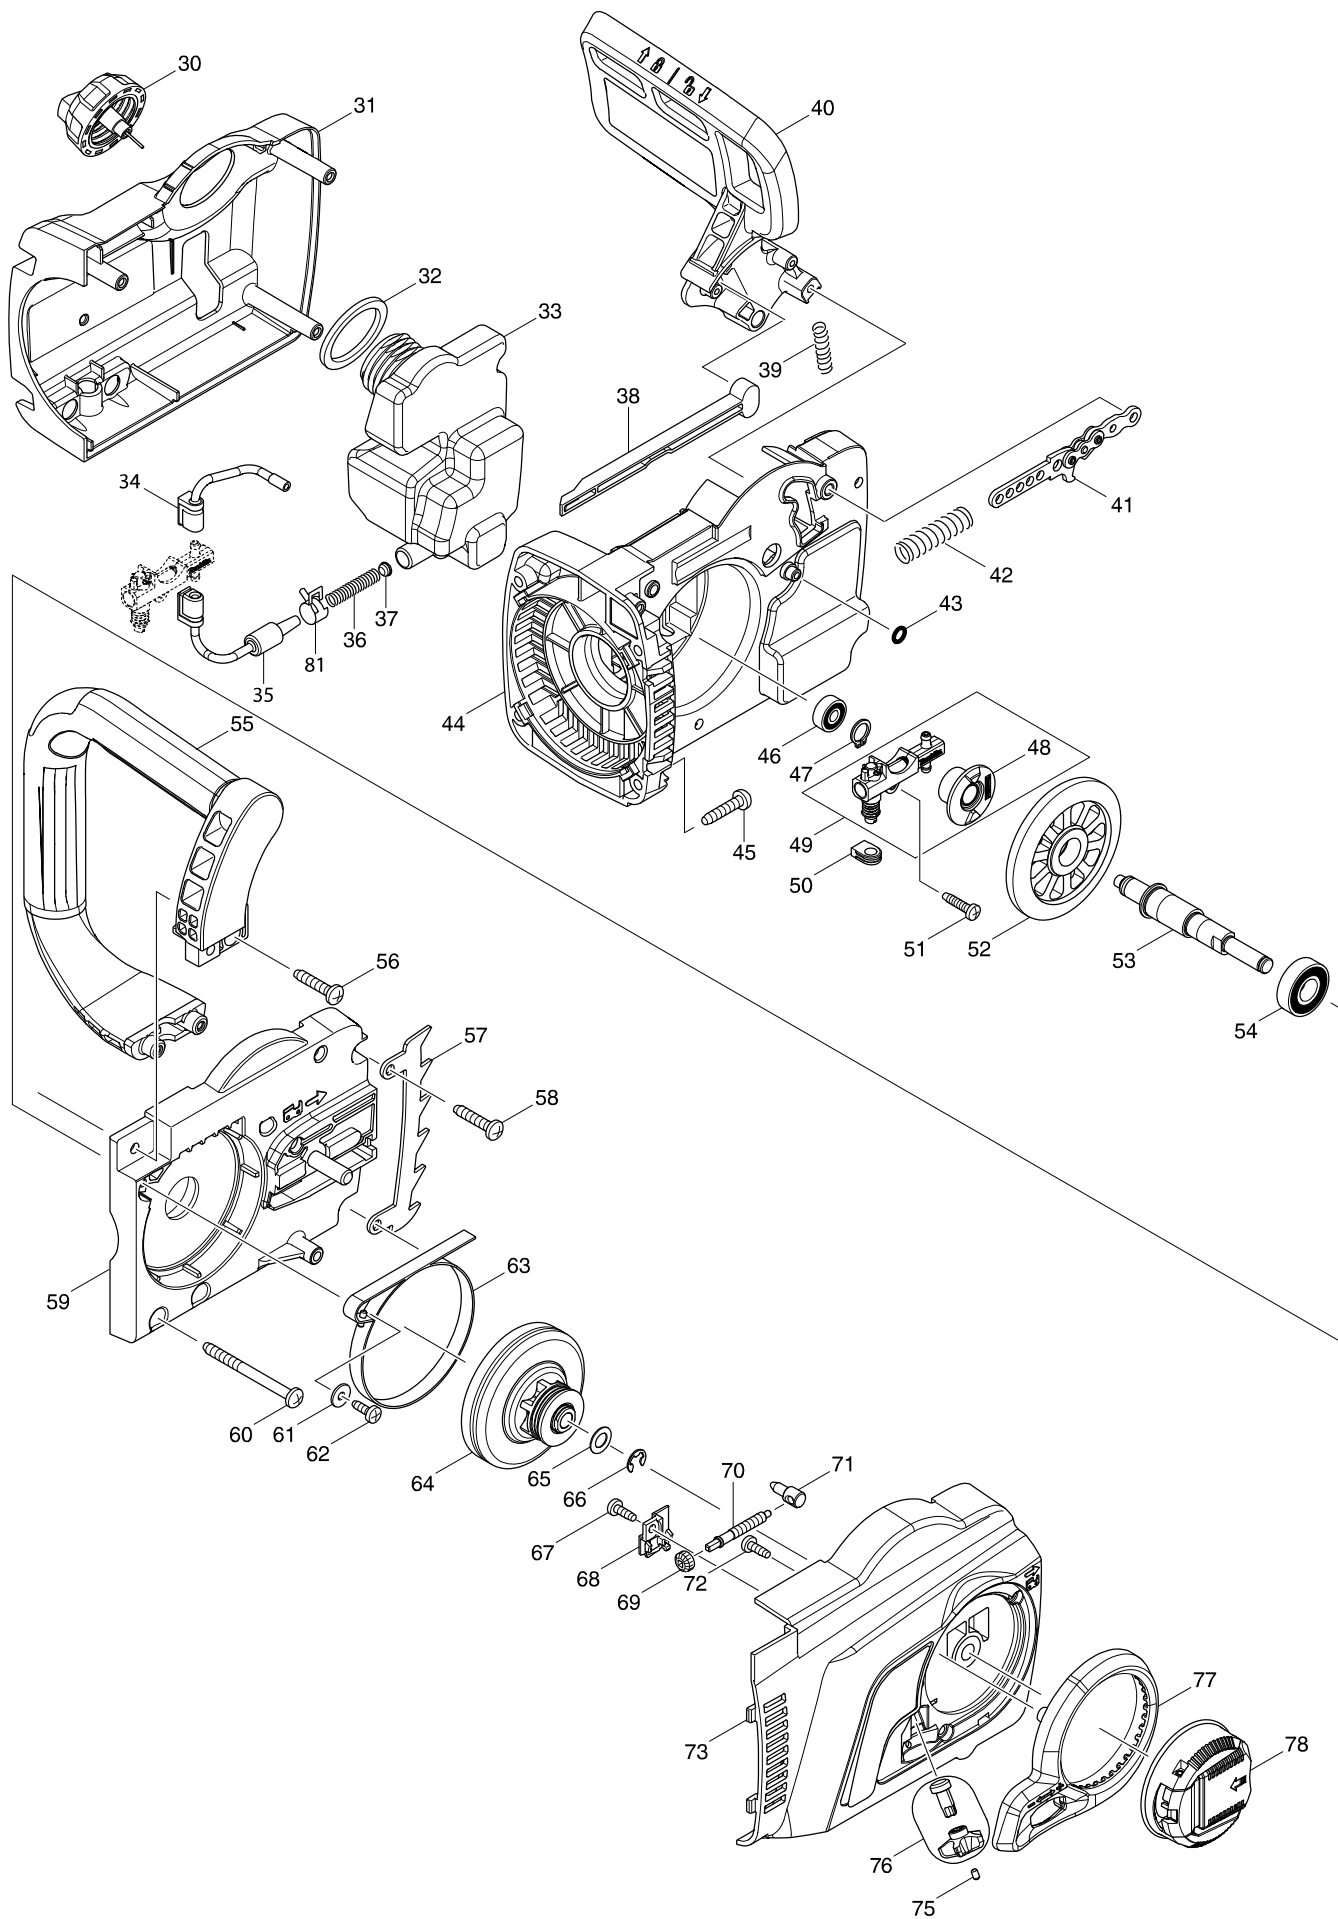

# Model UC4051A ELECTRIC CHAIN SAW 400MM

# Model UC4051A ELECTRIC CHAIN SAW 400MM

Položka	Objednávacie	Popis	I/C	ks	N/O	Predaj	Nákup	Poznámka
001	931403-6	MATICA M8 931403-6		1				
002	227626-5	SPIRAL BEVEL GEAR 12		1				
003	211111-8	LOŽISKO GULIČKOVÉ 6301LLB		1				
004	240003-4	KOLESO VENTILÁTORA 80 2702/DA4		1				
005	517904-4	ARMATURE ASS'Y 240V		1				
D10		INC. 3,4,6,7						
006	681666-1	INSULATION WASHER		1				
007	210084-2	BALL BEARING 629ZZ		1				
008	266095-5	SKRUTKA 5X55		2				
009	419410-4	BAFFLE PLATE		1				
010	636394-3	FIELD 240V		1				
011	650577-1	SWITCH SD-006-BB2AA-AA		1				
012	142348-5	MOTOR HOUSING COMPLETE		1				
C10	643653-8	BRUSH HOLDER 6.5-13.5		2				
013	815G07-3	UC4051A NAME PLATE		1				
014	233173-6	PRUŽINA PRÍTLAČNÁ UC3020A		1				
015	416178-3	LOCK-OFF BUTTON		1				
016	650717-1	SWITCH TGC30B		1				
017	265995-6	SKRUTKA SAMOREZNÁ 4x18		1				
018	187901-0	HANDLE SET		1				
C10	802G51-9	CAUTION LABEL		1				
D10		INC. 28						
019	665894-6	POWER SUPPLY CORD 1.0-2-0.5		1				
020	682540-6	CHRANIC SNURY 9,3-90		1				
021	687124-5	DRŽIAK KÁBLA MT240/953T955		1				
022	265995-6	SKRUTKA SAMOREZNÁ 4x18		2				
023	645105-5	ODRUSOVACI KONDENZATOR		1				
024	631719-6	CONTROLLER		1				
025	419411-2	SWITCH LEVER		1				
026	181044-0	UHLÍKY CB-153 (CB-152) 1200		1				
027	643650-4	VIECKO DRZIAKA UHLIKOV 6,5x18		2	*			
027-1	643650-4	VIECKO DRZIAKA UHLIKOV 6,5x18	O	2				
028	187901-0	HANDLE SET		1				
C10	802G51-9	CAUTION LABEL		1				
D10		INC. 18						
029	265995-6	SKRUTKA SAMOREZNÁ 4x18		6				
030	142282-9	TANK CAP COMPLETE		1				
031	454822-4	GEAR HOUSING COVER		1				
032	421959-2	SPONGE SEAL		1				
033	454826-6	OIL TANK		1				
034	424611-1	CONNECTOR B		1				
035	424610-3	CONNECTOR A		1				
036	231975-4	PRUŽINA DCS230T		1				
037	416274-7	ČAP OLEJOVEJ HADIČKY UC3020		1				
038	454825-8	ROD		1				
039	233174-4	PRUŽINA ES2130A		1				
040	142341-9	FRONT HAND GUARD COMPLETE		1				
C10	802K54-7	INDICATION LABEL		1				