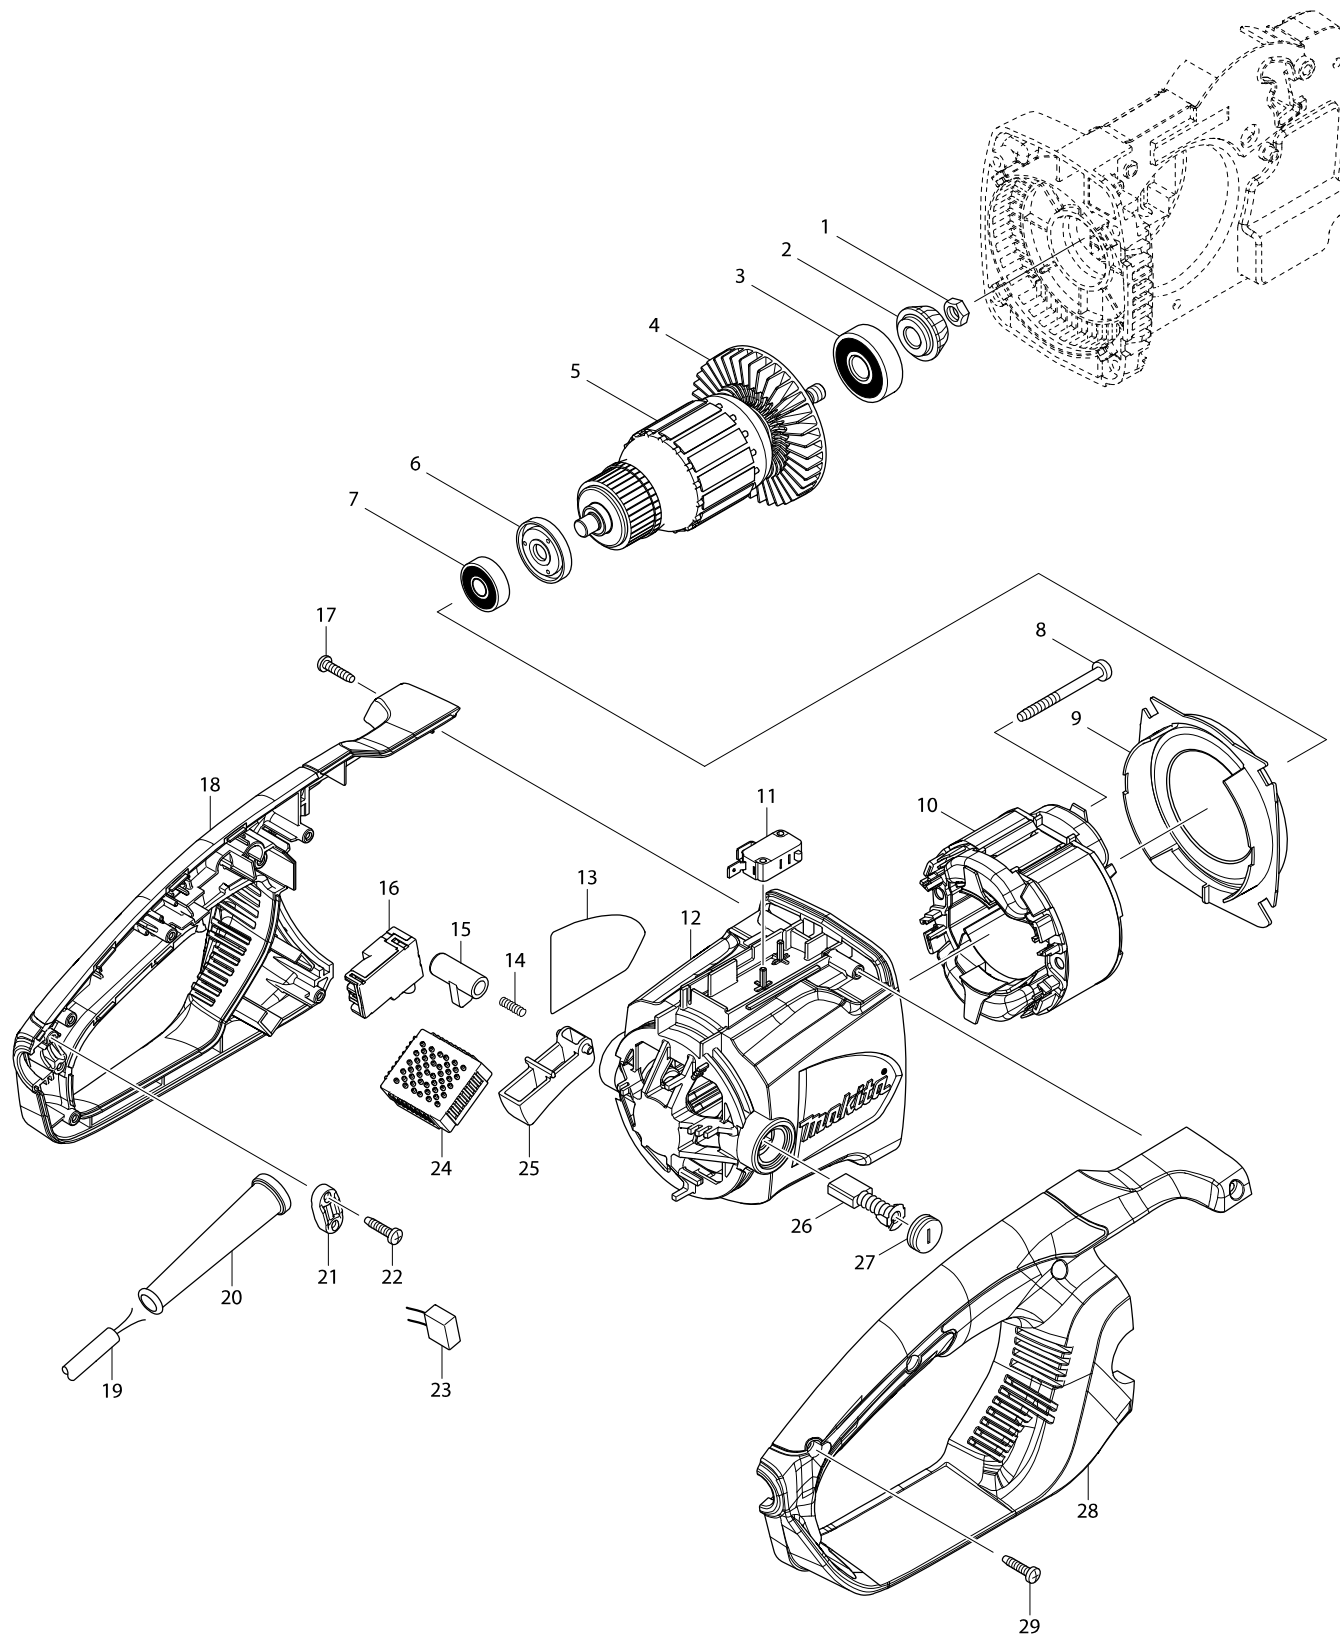

# Model UC4051A ELECTRIC CHAIN SAW 400MM

# Model UC4051A ELECTRIC CHAIN SAW 400MM

Položka	Objednávacie	Popis	I/C	ks	N/O	Predaj	Nákup	Poznámka
001	931403-6	MATICA M8 931403-6		1				
002	227626-5	SPIRAL BEVEL GEAR 12		1				
003	211111-8	LOŽISKO GULIČKOVÉ 6301LLB		1				
004	240003-4	KOLESO VENTILÁTORA 80 2702/DA4		1				
005	517904-4	ARMATURE ASS'Y 240V		1				
D10		INC. 3,4,6,7						
006	681666-1	INSULATION WASHER		1				
007	210084-2	BALL BEARING 629ZZ		1				
008	266095-5	SKRUTKA 5X55		2				
009	419410-4	BAFFLE PLATE		1				
010	636394-3	FIELD 240V		1				
011	650577-1	SWITCH SD-006-BB2AA-AA		1				
012	142348-5	MOTOR HOUSING COMPLETE		1				
C10	643653-8	BRUSH HOLDER 6.5-13.5		2				
013	815G07-3	UC4051A NAME PLATE		1				
014	233173-6	PRUŽINA PRÍTLAČNÁ UC3020A		1				
015	416178-3	LOCK-OFF BUTTON		1				
016	650717-1	SWITCH TGC30B		1				
017	265995-6	SKRUTKA SAMOREZNÁ 4x18		1				
018	187901-0	HANDLE SET		1				
C10	802G51-9	CAUTION LABEL		1				
D10		INC. 28						
019	665894-6	POWER SUPPLY CORD 1.0-2-0.5		1				
020	682540-6	CHRANIC SNURY 9,3-90		1				
021	687124-5	DRŽIAK KÁBLA MT240/953T955		1				
022	265995-6	SKRUTKA SAMOREZNÁ 4x18		2				
023	645105-5	ODRUSOVACI KONDENZATOR		1				
024	631719-6	CONTROLLER		1				
025	419411-2	SWITCH LEVER		1				
026	181044-0	UHLÍKY CB-153 (CB-152) 1200		1				
027	643650-4	VIECKO DRZIAKA UHLIKOV 6,5x18		2	*			
027-1	643650-4	VIECKO DRZIAKA UHLIKOV 6,5x18	O	2				
028	187901-0	HANDLE SET		1				
C10	802G51-9	CAUTION LABEL		1				
D10		INC. 18						
029	265995-6	SKRUTKA SAMOREZNÁ 4x18		6				
030	142282-9	TANK CAP COMPLETE		1				
031	454822-4	GEAR HOUSING COVER		1				
032	421959-2	SPONGE SEAL		1				
033	454826-6	OIL TANK		1				
034	424611-1	CONNECTOR B		1				
035	424610-3	CONNECTOR A		1				
036	231975-4	PRUŽINA DCS230T		1				
037	416274-7	ČAP OLEJOVEJ HADIČKY UC3020		1				
038	454825-8	ROD		1				
039	233174-4	PRUŽINA ES2130A		1				
040	142341-9	FRONT HAND GUARD COMPLETE		1				
C10	802K54-7	INDICATION LABEL		1				