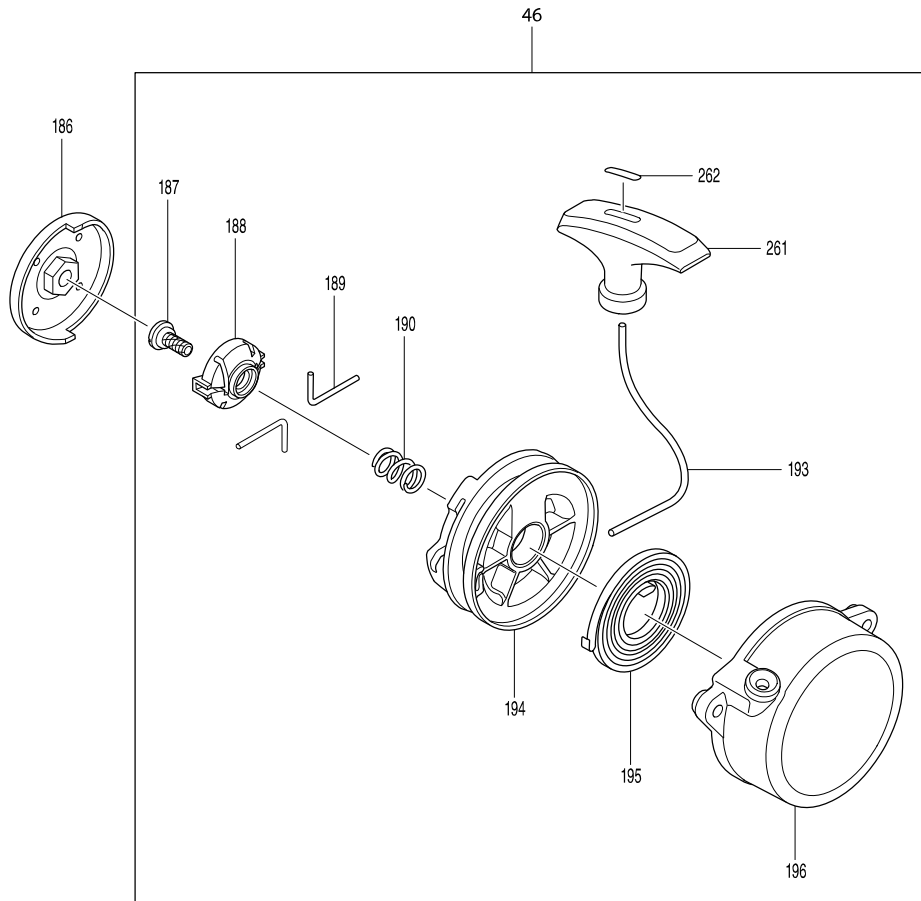

Model SP7650.4R PETROL MIST BLOWER

Model SP7650.4R PETROL MIST BLOWER

Model SP7650.4R PETROL MIST BLOWER

203

Model SP7650.4R PETROL MIST BLOWER

Strana 1 / 7

Položka	Objednávacie	Popis	I/C	ks	N/O	Možnosť 1	Možnosť 2	Poznámka
001	282023-2	HOSE CLAMP 14		1				
002	412110-5	TUBE 10-750		1				
003	282023-2	HOSE CLAMP 14		1				
004	453505-3	NOZZLE CAP		1				
005	213686-3	O-RING 12		1				
006	268288-0	PIN 5.5		1				
007	234244-2	COMPRESSION SPRING 3		1				
008	266007-8	TAPPING SCREW BIND PT 3X10		1				
009	326198-8	NOZZLE 4.5		1				
010	453599-8	SLEEVE 25		1				
011	213437-4	O RING 28		1				
012	455663-1	TOP ADAPTER		1				
013	266045-0	TAPPING SCREW 4X20		1				
014	911228-4	PAN HEAD SCREW M5X18		1				
015	141921-8	NOZZLE ADAPTER COMPLETE		1				
016	213645-7	O RING 93		1				
017	412116-3	ELBOW		1				
018	453714-4	WIRE BAND		1				
019	168746-5	SWIVEL PIPE COMPLETE		1				
020	126579-4	CONTROL LEVER ASSEMBLY		1				
D10		INC. 270-293						
021	126580-9	COCK ASSEMBLY		1				
D10		INC. 22-26						
022	266326-2	TAPPING SCREW 4X18		1				
023	455657-6	COCK LEVER		1				
024	455655-0	COCK		1				
025	213647-3	O-RING 9		1				
026	455656-8	COCK BODY		1				
027	168396-6	BREATHER		1				
028	424505-0	GROMMET		1				
029	412120-2	FUEL TUBE 3-370		1				
030	412114-7	FUEL TUBE 3-370		1				
034	282023-2	HOSE CLAMP 14		1				
035	412109-0	TUBE 10-500		1				
036	282023-2	HOSE CLAMP 14		1				
037	453616-4	CAP HOSE		1				
038	424760-4	BLIND PACKING		1				
039	456172-3	JOINT		1				
040	266420-0	TAPPING SCREW 5X20		4				
041	450964-2	PLUG COVER		1				
042	424504-2	OIL GUARD		1				
043	850A39-7	SERIAL NO. LABEL		1				
044	806A89-0	SP-7650.4 R MODEL NO. LABEL		1				
045	911233-1	PAN HEAD SCREW M5X20		3				
046	126165-1	RECOIL		1				
D10		INC. 187-190,193-196,261,262						
047	141984-4	ENGINE COVER COMPLETE		1				
C10	898343-0	CAUTION LABEL		1				