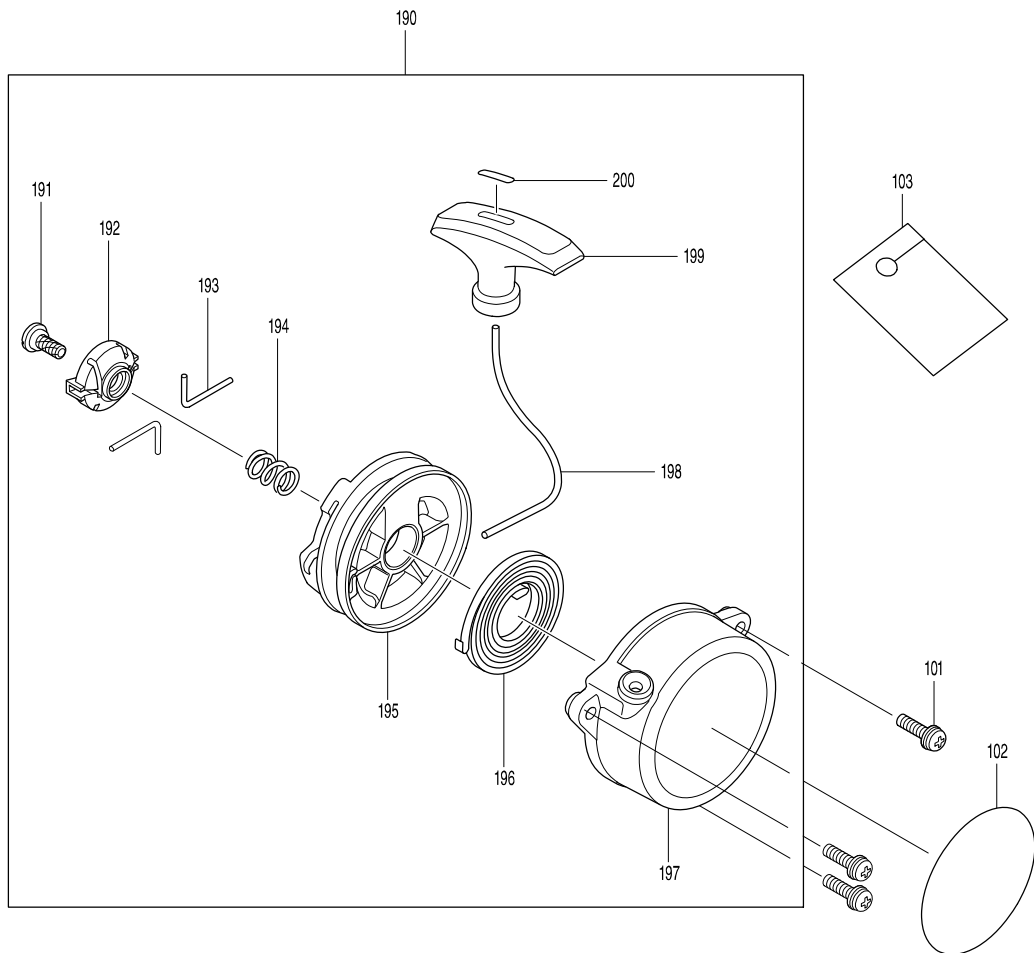

Model PB7650.4 PETROL BLOWER