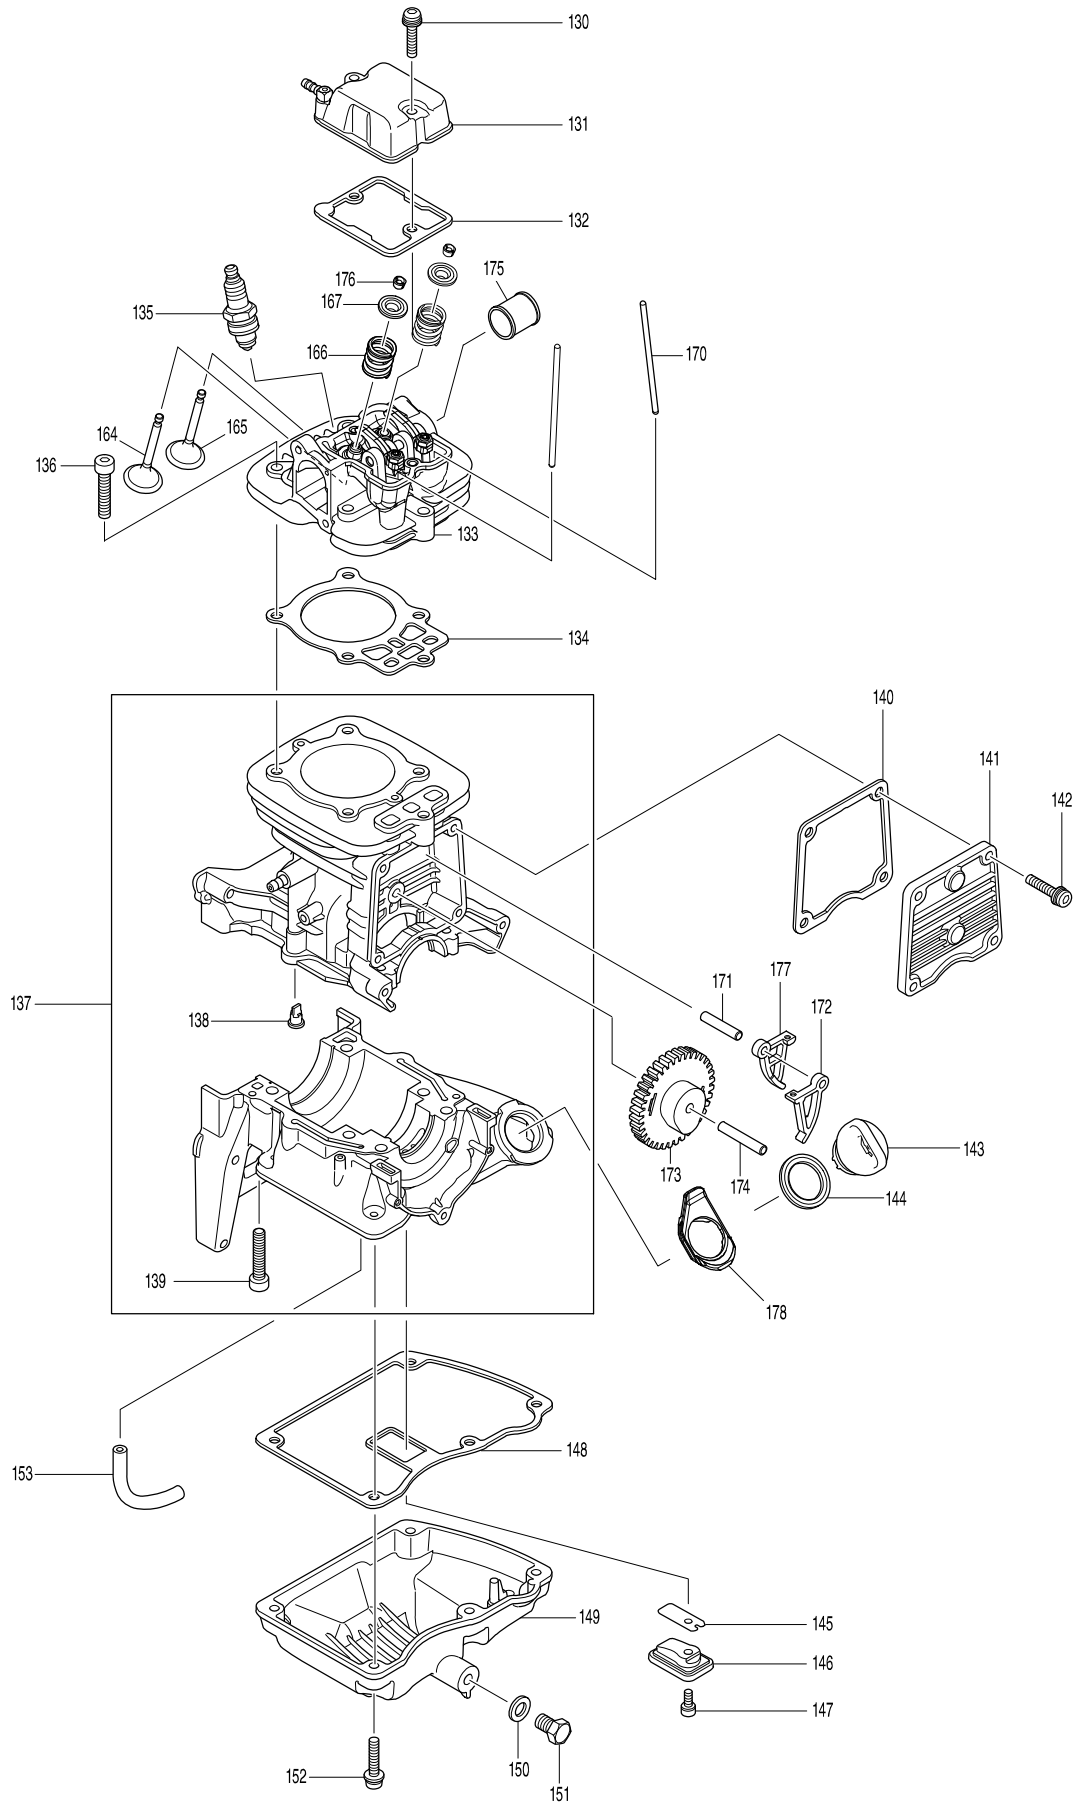

Model PB7650.4 PETROL BLOWER