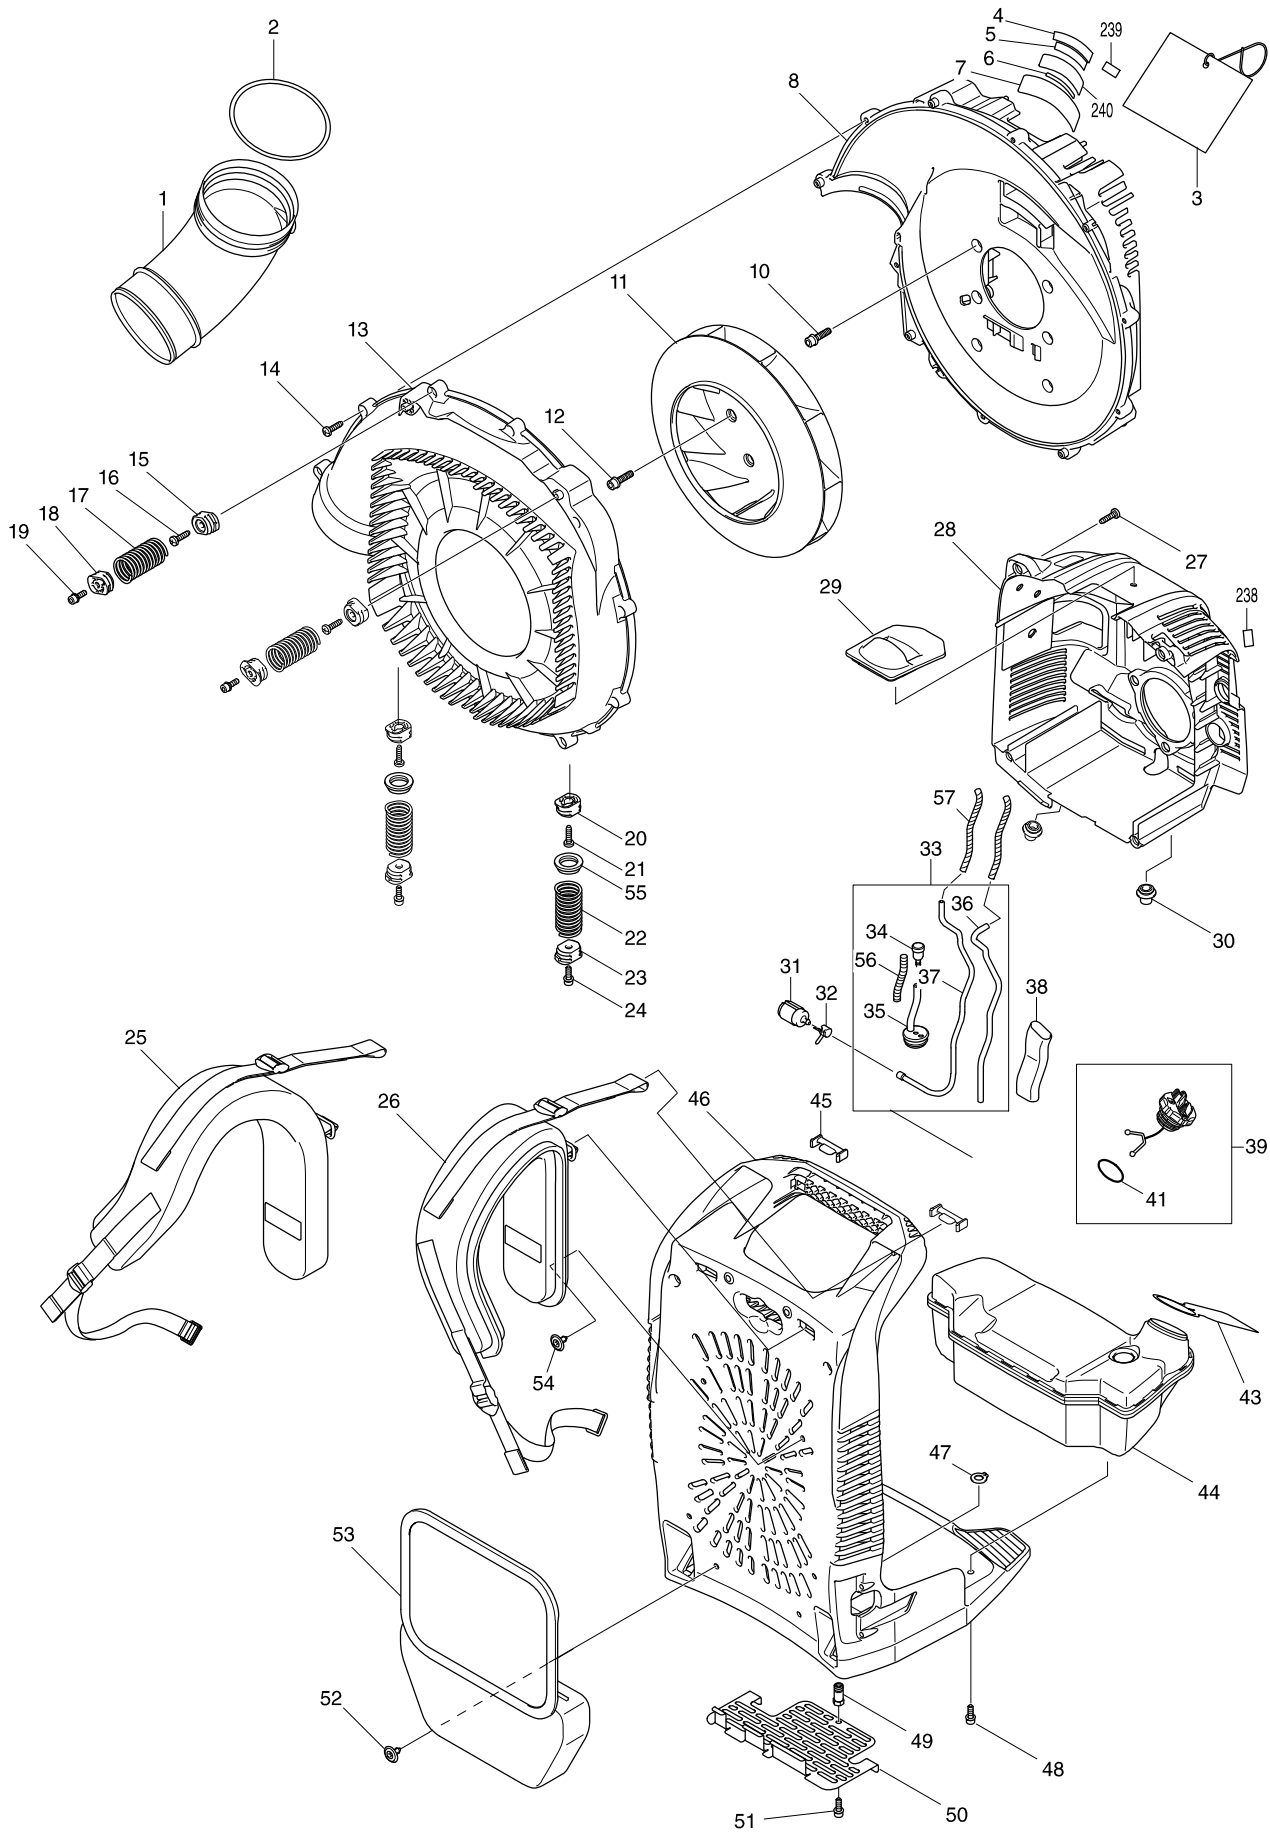

Model PB7650.4 PETROL BLOWER