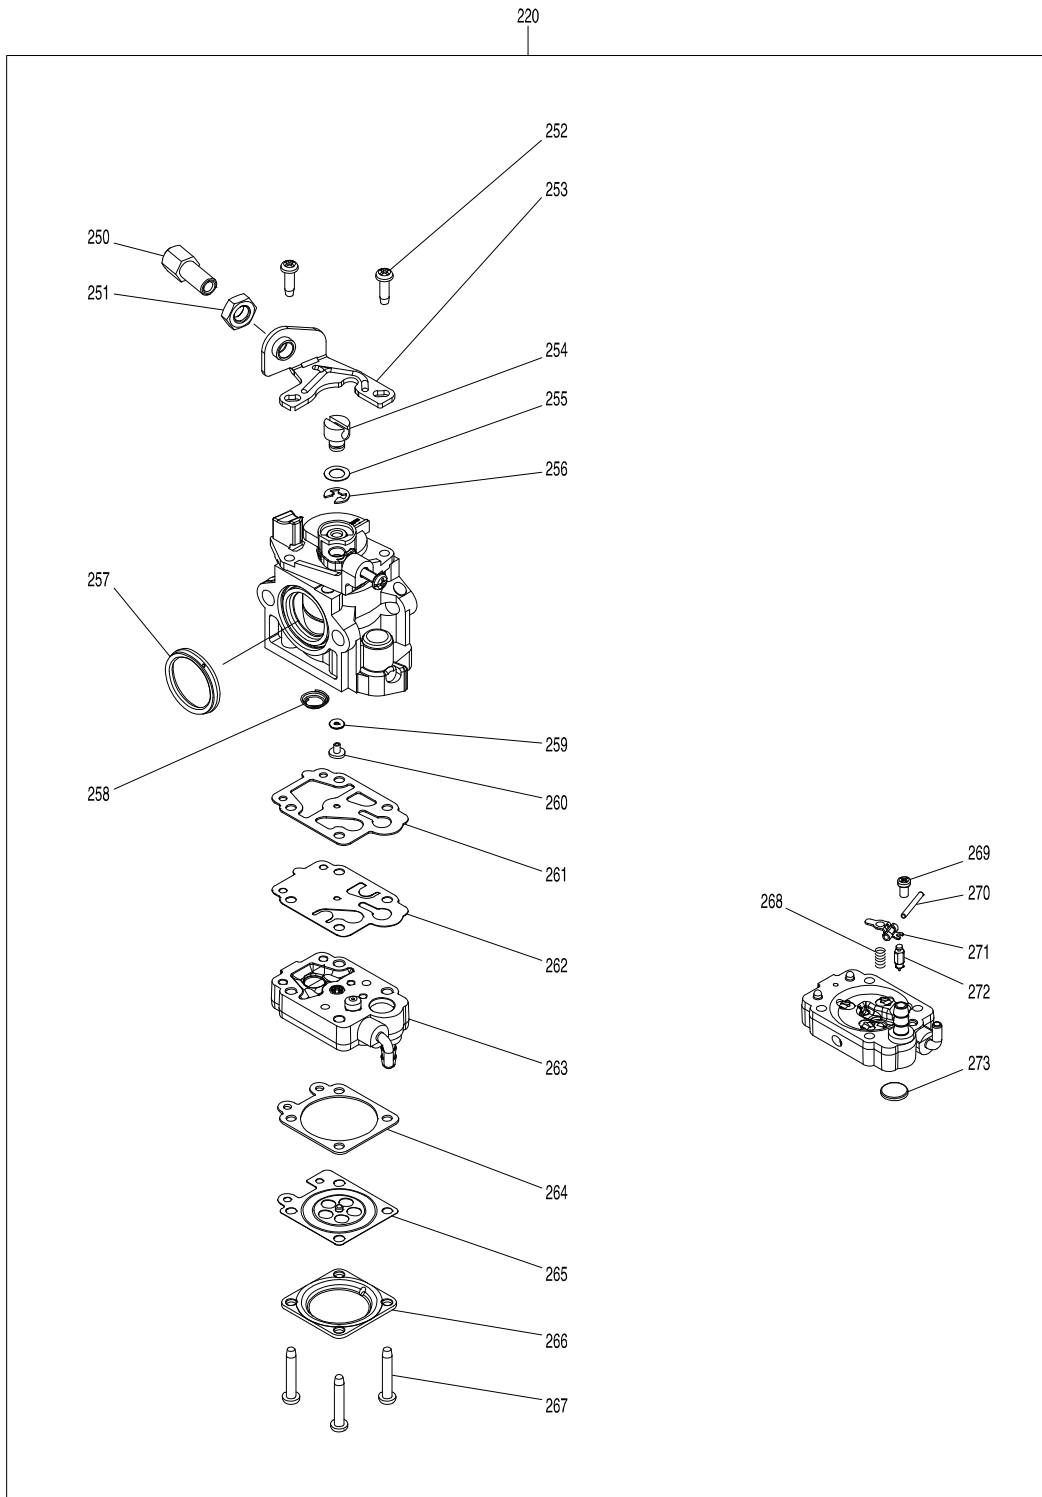

Model PB7650.4 PETROL BLOWER