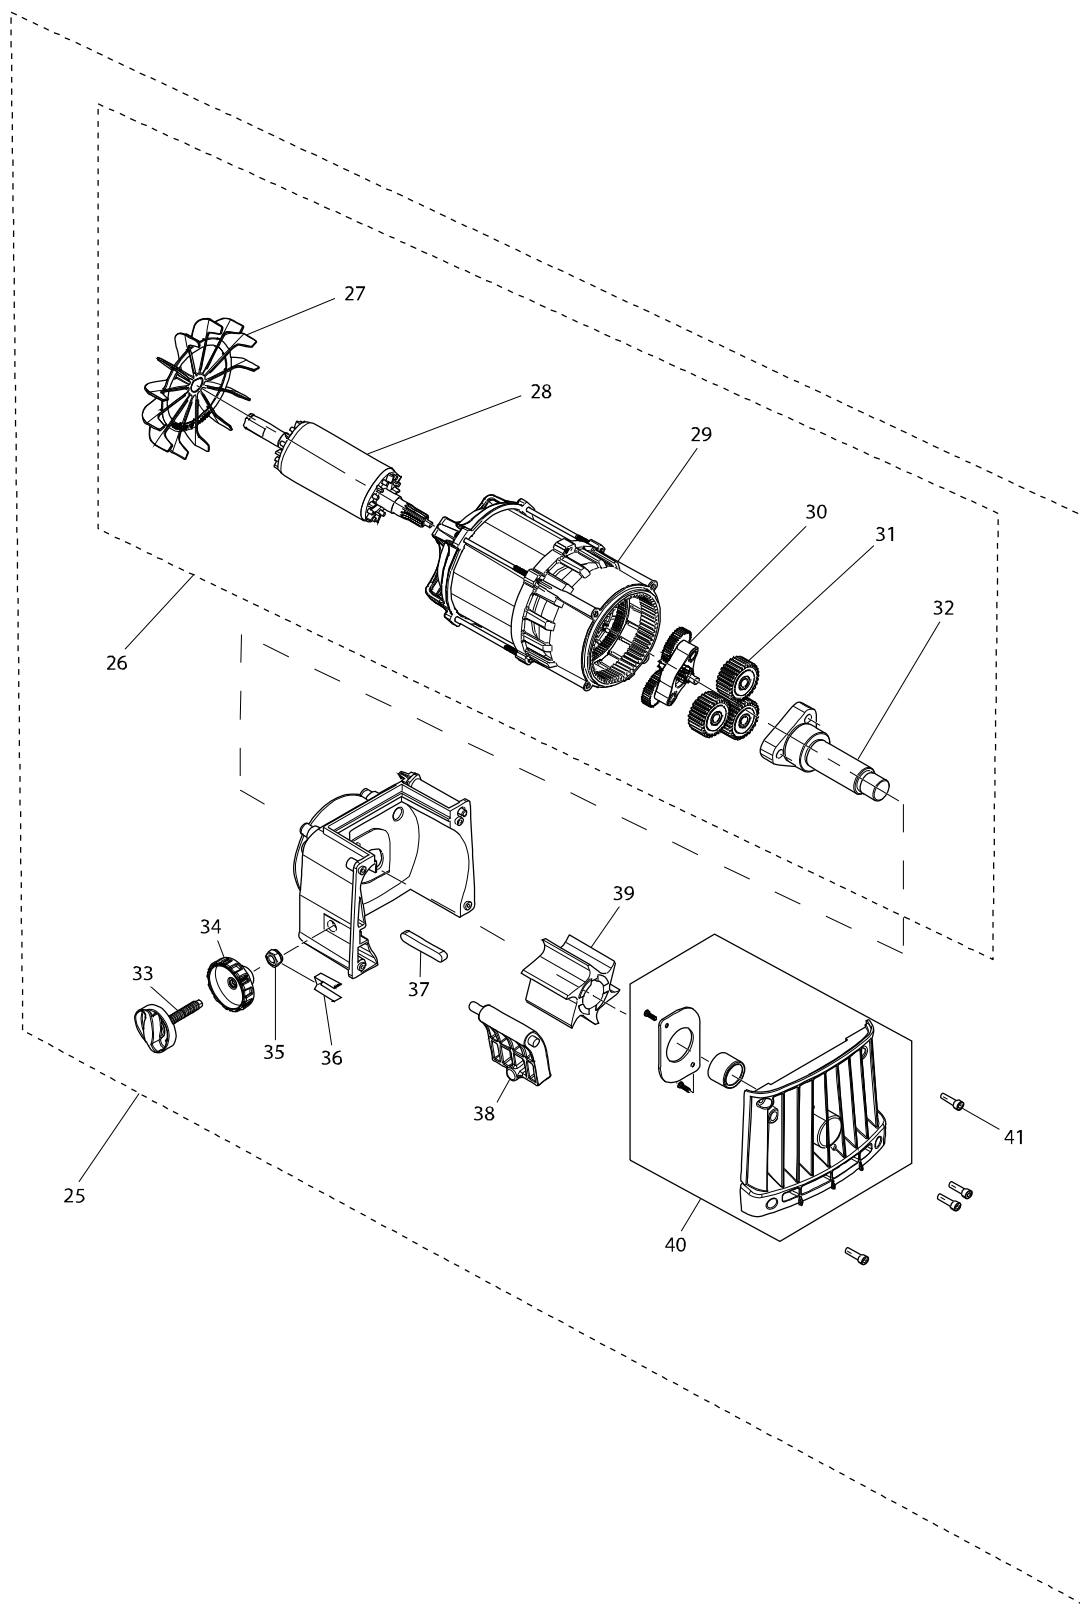

Model FH2500 ELECTRIC SHREDDER

Model FH2500 ELECTRIC SHREDDER

Model FH2500 ELECTRIC SHREDDER

Model FH2500 ELECTRIC SHREDDER

Položka	Objednávacie	Popis	I/C	ks	N/O	Možnosť 1	Možnosť 2	Poznámka
001	652023652	SWITCH BOX ASS'Y		1				
002	652024820	HANDLE		1				
003	652023653	TORX HEAD SCREW		4				
004	652023654	SWITCH BOX UPPER COVER		1				
005	652023655	WATER PROOF COVER		1				
006	652023656	START BUTTON		1				
007	652023657	STOP BOTTON		1				
008	652023658	BUTTON		2				
009	652023659	SPRING		4				
010	652023660	PRESSBOARD		1	*			
010-1	YA00000724	PRESSBOARD	O	1				
011	652023661	FLANGE TAPPING SCREW		4				
012	652023662	LIGHT GUIDE COVER		1				
013	652023663	PCB BOARD		1				
014	652023664	SWITCH BOX LOWER COVER		1				
015	652023666	PLUG COVER ASS'Y		1				
016	652023676	CONTROL PCB		1				
017	652023677	UPPER HOUSING (DOLMAR)		1				
018	652023679	HOPPER		1				
019	652023680	TAPPING SCREW		12				
020	652024821	CAPACITOR		1				
021	652024824	SAFTY SWITCH ASS'Y		1				
022	652024825	MICRO SWITCH		2				
023	652024826	2 CORE CONNECTION LINE		4				
024	652024827	CONNECTION LINE		1				
025	652023682	MOTOR ASS'Y		1				
026	652023732	TRANSMISSION PART		1				
027	YA00000696	FAN		1				
028	YA00000699	ARMATURE ASS'Y		1				
029	YA00000700	INTERNAL GEAR ASS'Y		1				
030	YA00000702	GEAR COMPLETE		1				
031	YA00000701	SECONDARY GEAR		1				
032	YA00000698	SPNDLE ASS'Y		1				
033	652023702	ADJUSTING KNOB		1				
034	652023700	LOCK KNOB		1				
035	652023699	SELF-LOCKING NUT		1				
036	652023704	PRESS BOARD		1	*			
036-1	YA00000706	FIXED SPRING SHEET	<	1				
037	652023697	KEY		1				
038	652023709	FEEDING BAFFLE PLATE		1				
039	652023710	CYLINDER		1				
040	652024822	FRONT COVER ASS'Y		1				
041	652024823	SOCKET HEAD SCREW		4				
042	652023717	SWITCH PRESSBOARD		1				
043	652024828	PAN HEAD FLANGE SCREW		3				
044	652023719	SWITCH ASS'Y		1				
045	652023726	NYLON TIE		6				
046	652024829	HEAD SHRINKABLE TUBE		1				