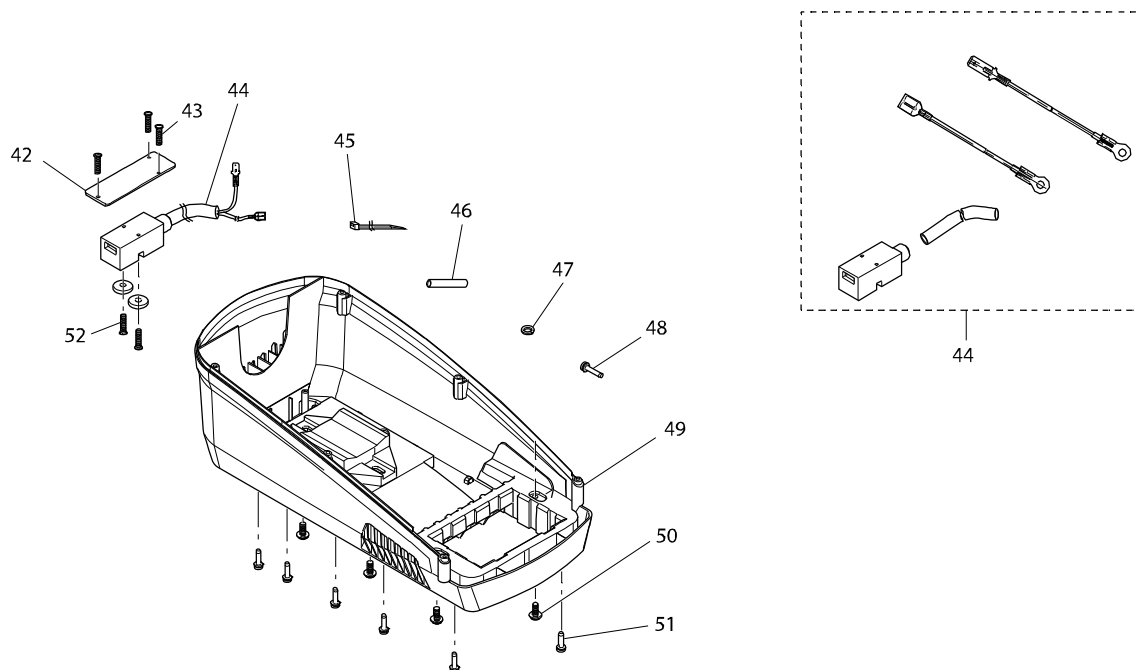

Model FH2500 ELECTRIC SHREDDER

Model FH2500 ELECTRIC SHREDDER

Model FH2500 ELECTRIC SHREDDER

Model FH2500 ELECTRIC SHREDDER

Položka	Objednávacie	Popis	I/C	ks	N/O	Možnosť 1	Možnosť 2	Poznámka
001	652023652	SWITCH BOX ASS'Y		1				
002	652024820	HANDLE		1				
003	652023653	TORX HEAD SCREW		4				
004	652023654	SWITCH BOX UPPER COVER		1				
005	652023655	WATER PROOF COVER		1				
006	652023656	START BUTTON		1				
007	652023657	STOP BOTTON		1				
008	652023658	BUTTON		2				
009	652023659	SPRING		4				
010	652023660	PRESSBOARD		1	*			
010-1	YA00000724	PRESSBOARD	O	1				
011	652023661	FLANGE TAPPING SCREW		4				
012	652023662	LIGHT GUIDE COVER		1				
013	652023663	PCB BOARD		1				
014	652023664	SWITCH BOX LOWER COVER		1				
015	652023666	PLUG COVER ASS'Y		1				
016	652023676	CONTROL PCB		1				
017	652023677	UPPER HOUSING (DOLMAR)		1				
018	652023679	HOPPER		1				
019	652023680	TAPPING SCREW		12				
020	652024821	CAPACITOR		1				
021	652024824	SAFTY SWITCH ASS'Y		1				
022	652024825	MICRO SWITCH		2				
023	652024826	2 CORE CONNECTION LINE		4				
024	652024827	CONNECTION LINE		1				
025	652023682	MOTOR ASS'Y		1				
026	652023732	TRANSMISSION PART		1				
027	YA00000696	FAN		1				
028	YA00000699	ARMATURE ASS'Y		1				
029	YA00000700	INTERNAL GEAR ASS'Y		1				
030	YA00000702	GEAR COMPLETE		1				
031	YA00000701	SECONDARY GEAR		1				
032	YA00000698	SPNDLE ASS'Y		1				
033	652023702	ADJUSTING KNOB		1				
034	652023700	LOCK KNOB		1				
035	652023699	SELF-LOCKING NUT		1				
036	652023704	PRESS BOARD		1	*			
036-1	YA00000706	FIXED SPRING SHEET	<	1				
037	652023697	KEY		1				
038	652023709	FEEDING BAFFLE PLATE		1				
039	652023710	CYLINDER		1				
040	652024822	FRONT COVER ASS'Y		1				
041	652024823	SOCKET HEAD SCREW		4				
042	652023717	SWITCH PRESSBOARD		1				
043	652024828	PAN HEAD FLANGE SCREW		3				
044	652023719	SWITCH ASS'Y		1				
045	652023726	NYLON TIE		6				
046	652024829	HEAD SHRINKABLE TUBE		1				