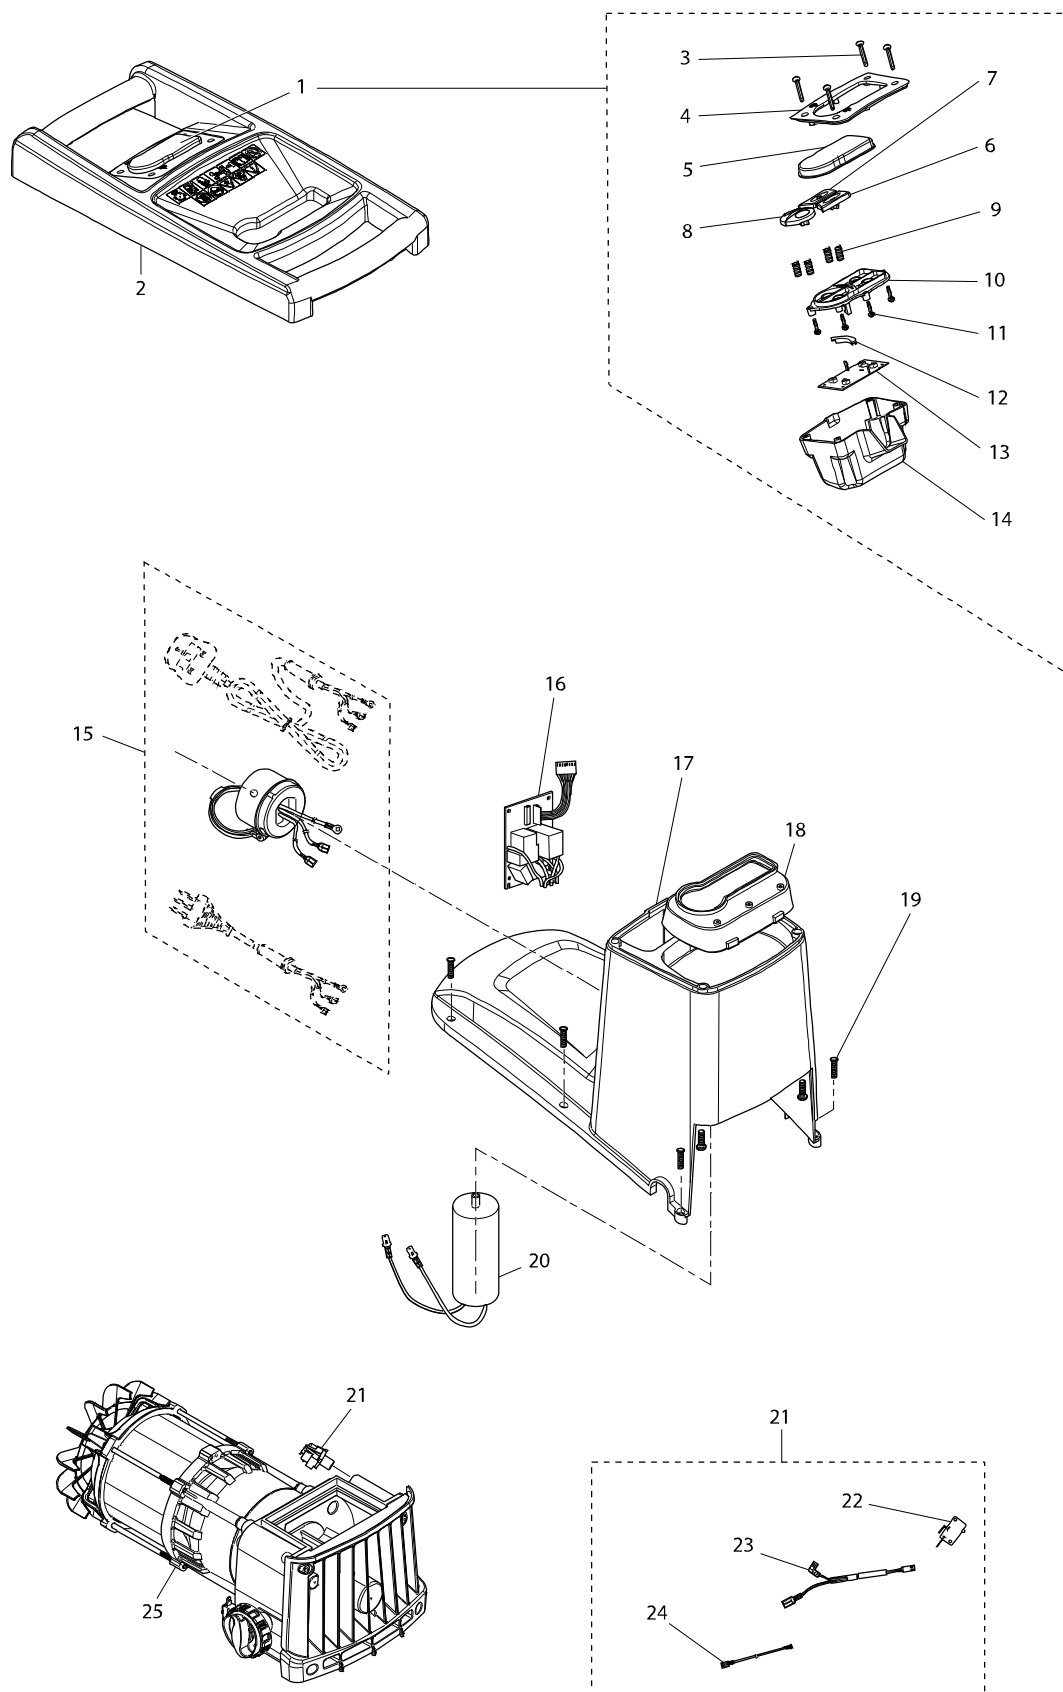

Model FH2500 ELECTRIC SHREDDER

Model FH2500 ELECTRIC SHREDDER

Model FH2500 ELECTRIC SHREDDER

Model FH2500 ELECTRIC SHREDDER

Položka	Objednávacie	Popis	I/C	ks	N/O	Možnosť 1	Možnosť 2	Poznámka
001	652023652	SWITCH BOX ASS'Y		1				
002	652024820	HANDLE		1				
003	652023653	TORX HEAD SCREW		4				
004	652023654	SWITCH BOX UPPER COVER		1				
005	652023655	WATER PROOF COVER		1				
006	652023656	START BUTTON		1				
007	652023657	STOP BOTTON		1				
008	652023658	BUTTON		2				
009	652023659	SPRING		4				
010	652023660	PRESSBOARD		1	*			
010-1	YA00000724	PRESSBOARD	O	1				
011	652023661	FLANGE TAPPING SCREW		4				
012	652023662	LIGHT GUIDE COVER		1				
013	652023663	PCB BOARD		1				
014	652023664	SWITCH BOX LOWER COVER		1				
015	652023666	PLUG COVER ASS'Y		1				
016	652023676	CONTROL PCB		1				
017	652023677	UPPER HOUSING (DOLMAR)		1				
018	652023679	HOPPER		1				
019	652023680	TAPPING SCREW		12				
020	652024821	CAPACITOR		1				
021	652024824	SAFTY SWITCH ASS'Y		1				
022	652024825	MICRO SWITCH		2				
023	652024826	2 CORE CONNECTION LINE		4				
024	652024827	CONNECTION LINE		1				
025	652023682	MOTOR ASS'Y		1				
026	652023732	TRANSMISSION PART		1				
027	YA00000696	FAN		1				
028	YA00000699	ARMATURE ASS'Y		1				
029	YA00000700	INTERNAL GEAR ASS'Y		1				
030	YA00000702	GEAR COMPLETE		1				
031	YA00000701	SECONDARY GEAR		1				
032	YA00000698	SPNDLE ASS'Y		1				
033	652023702	ADJUSTING KNOB		1				
034	652023700	LOCK KNOB		1				
035	652023699	SELF-LOCKING NUT		1				
036	652023704	PRESS BOARD		1	*			
036-1	YA00000706	FIXED SPRING SHEET	<	1				
037	652023697	KEY		1				
038	652023709	FEEDING BAFFLE PLATE		1				
039	652023710	CYLINDER		1				
040	652024822	FRONT COVER ASS'Y		1				
041	652024823	SOCKET HEAD SCREW		4				
042	652023717	SWITCH PRESSBOARD		1				
043	652024828	PAN HEAD FLANGE SCREW		3				
044	652023719	SWITCH ASS'Y		1				
045	652023726	NYLON TIE		6				
046	652024829	HEAD SHRINKABLE TUBE		1				