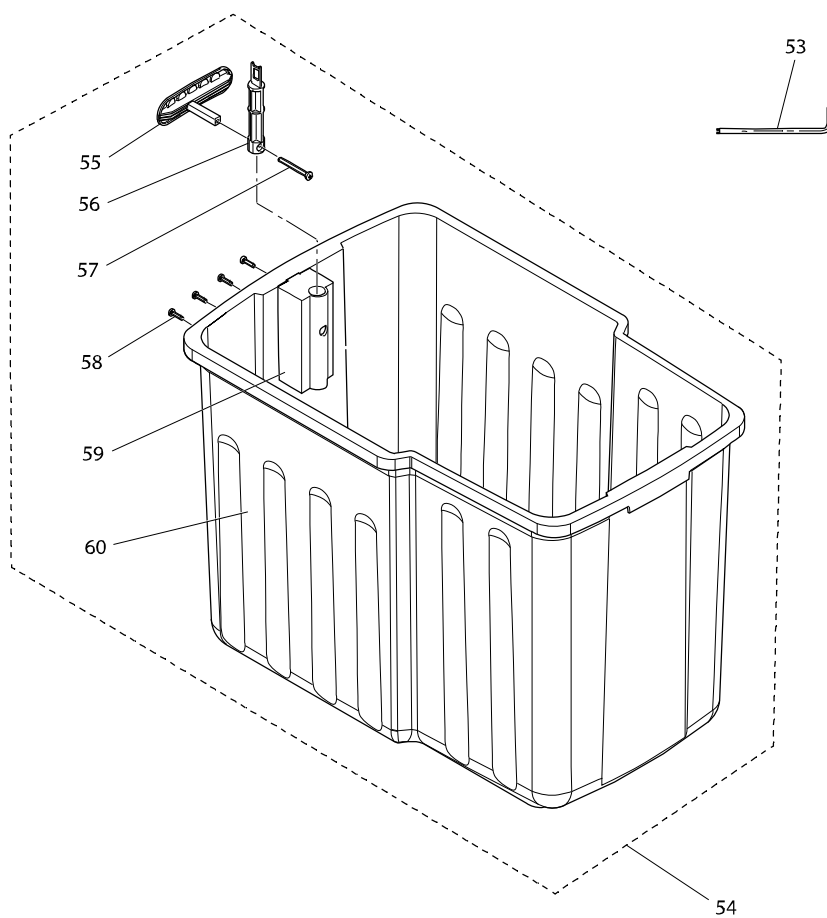

Model FH2500 ELECTRIC SHREDDER

Model FH2500 ELECTRIC SHREDDER

Model FH2500 ELECTRIC SHREDDER

Model FH2500 ELECTRIC SHREDDER

Položka	Objednávacie	Popis	I/C	ks	N/O	Možnosť 1	Možnosť 2	Poznámka
001	652023652	SWITCH BOX ASS'Y		1				
002	652024820	HANDLE		1				
003	652023653	TORX HEAD SCREW		4				
004	652023654	SWITCH BOX UPPER COVER		1				
005	652023655	WATER PROOF COVER		1				
006	652023656	START BUTTON		1				
007	652023657	STOP BOTTON		1				
008	652023658	BUTTON		2				
009	652023659	SPRING		4				
010	652023660	PRESSBOARD		1	*			
010-1	YA00000724	PRESSBOARD	O	1				
011	652023661	FLANGE TAPPING SCREW		4				
012	652023662	LIGHT GUIDE COVER		1				
013	652023663	PCB BOARD		1				
014	652023664	SWITCH BOX LOWER COVER		1				
015	652023666	PLUG COVER ASS'Y		1				
016	652023676	CONTROL PCB		1				
017	652023677	UPPER HOUSING (DOLMAR)		1				
018	652023679	HOPPER		1				
019	652023680	TAPPING SCREW		12				
020	652024821	CAPACITOR		1				
021	652024824	SAFTY SWITCH ASS'Y		1				
022	652024825	MICRO SWITCH		2				
023	652024826	2 CORE CONNECTION LINE		4				
024	652024827	CONNECTION LINE		1				
025	652023682	MOTOR ASS'Y		1				
026	652023732	TRANSMISSION PART		1				
027	YA00000696	FAN		1				
028	YA00000699	ARMATURE ASS'Y		1				
029	YA00000700	INTERNAL GEAR ASS'Y		1				
030	YA00000702	GEAR COMPLETE		1				
031	YA00000701	SECONDARY GEAR		1				
032	YA00000698	SPNDLE ASS'Y		1				
033	652023702	ADJUSTING KNOB		1				
034	652023700	LOCK KNOB		1				
035	652023699	SELF-LOCKING NUT		1				
036	652023704	PRESS BOARD		1	*			
036-1	YA00000706	FIXED SPRING SHEET	<	1				
037	652023697	KEY		1				
038	652023709	FEEDING BAFFLE PLATE		1				
039	652023710	CYLINDER		1				
040	652024822	FRONT COVER ASS'Y		1				
041	652024823	SOCKET HEAD SCREW		4				
042	652023717	SWITCH PRESSBOARD		1				
043	652024828	PAN HEAD FLANGE SCREW		3				
044	652023719	SWITCH ASS'Y		1				
045	652023726	NYLON TIE		6				
046	652024829	HEAD SHRINKABLE TUBE		1				