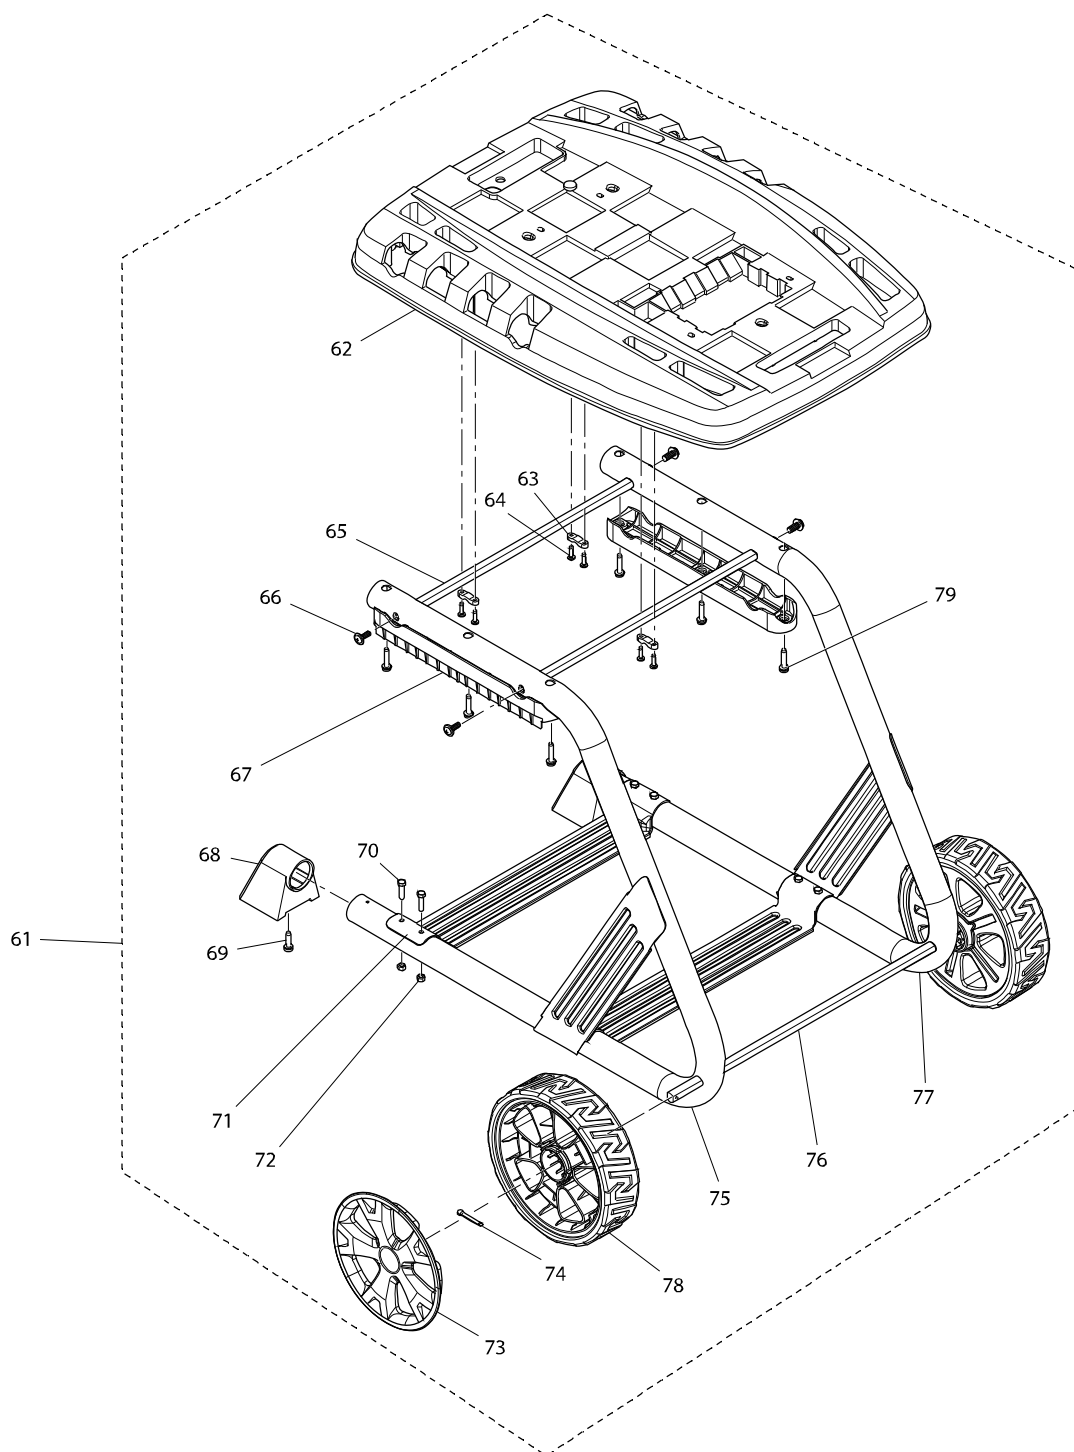

Model FH2500 ELECTRIC SHREDDER

Model FH2500 ELECTRIC SHREDDER

Model FH2500 ELECTRIC SHREDDER

Model FH2500 ELECTRIC SHREDDER

Položka	Objednávacie	Popis	I/C	ks	N/O	Možnosť 1	Možnosť 2	Poznámka
001	652023652	SWITCH BOX ASS'Y		1				
002	652024820	HANDLE		1				
003	652023653	TORX HEAD SCREW		4				
004	652023654	SWITCH BOX UPPER COVER		1				
005	652023655	WATER PROOF COVER		1				
006	652023656	START BUTTON		1				
007	652023657	STOP BOTTON		1				
008	652023658	BUTTON		2				
009	652023659	SPRING		4				
010	652023660	PRESSBOARD		1	*			
010-1	YA00000724	PRESSBOARD	O	1				
011	652023661	FLANGE TAPPING SCREW		4				
012	652023662	LIGHT GUIDE COVER		1				
013	652023663	PCB BOARD		1				
014	652023664	SWITCH BOX LOWER COVER		1				
015	652023666	PLUG COVER ASS'Y		1				
016	652023676	CONTROL PCB		1				
017	652023677	UPPER HOUSING (DOLMAR)		1				
018	652023679	HOPPER		1				
019	652023680	TAPPING SCREW		12				
020	652024821	CAPACITOR		1				
021	652024824	SAFTY SWITCH ASS'Y		1				
022	652024825	MICRO SWITCH		2				
023	652024826	2 CORE CONNECTION LINE		4				
024	652024827	CONNECTION LINE		1				
025	652023682	MOTOR ASS'Y		1				
026	652023732	TRANSMISSION PART		1				
027	YA00000696	FAN		1				
028	YA00000699	ARMATURE ASS'Y		1				
029	YA00000700	INTERNAL GEAR ASS'Y		1				
030	YA00000702	GEAR COMPLETE		1				
031	YA00000701	SECONDARY GEAR		1				
032	YA00000698	SPNDLE ASS'Y		1				
033	652023702	ADJUSTING KNOB		1				
034	652023700	LOCK KNOB		1				
035	652023699	SELF-LOCKING NUT		1				
036	652023704	PRESS BOARD		1	*			
036-1	YA00000706	FIXED SPRING SHEET	<	1				
037	652023697	KEY		1				
038	652023709	FEEDING BAFFLE PLATE		1				
039	652023710	CYLINDER		1				
040	652024822	FRONT COVER ASS'Y		1				
041	652024823	SOCKET HEAD SCREW		4				
042	652023717	SWITCH PRESSBOARD		1				
043	652024828	PAN HEAD FLANGE SCREW		3				
044	652023719	SWITCH ASS'Y		1				
045	652023726	NYLON TIE		6				
046	652024829	HEAD SHRINKABLE TUBE		1				