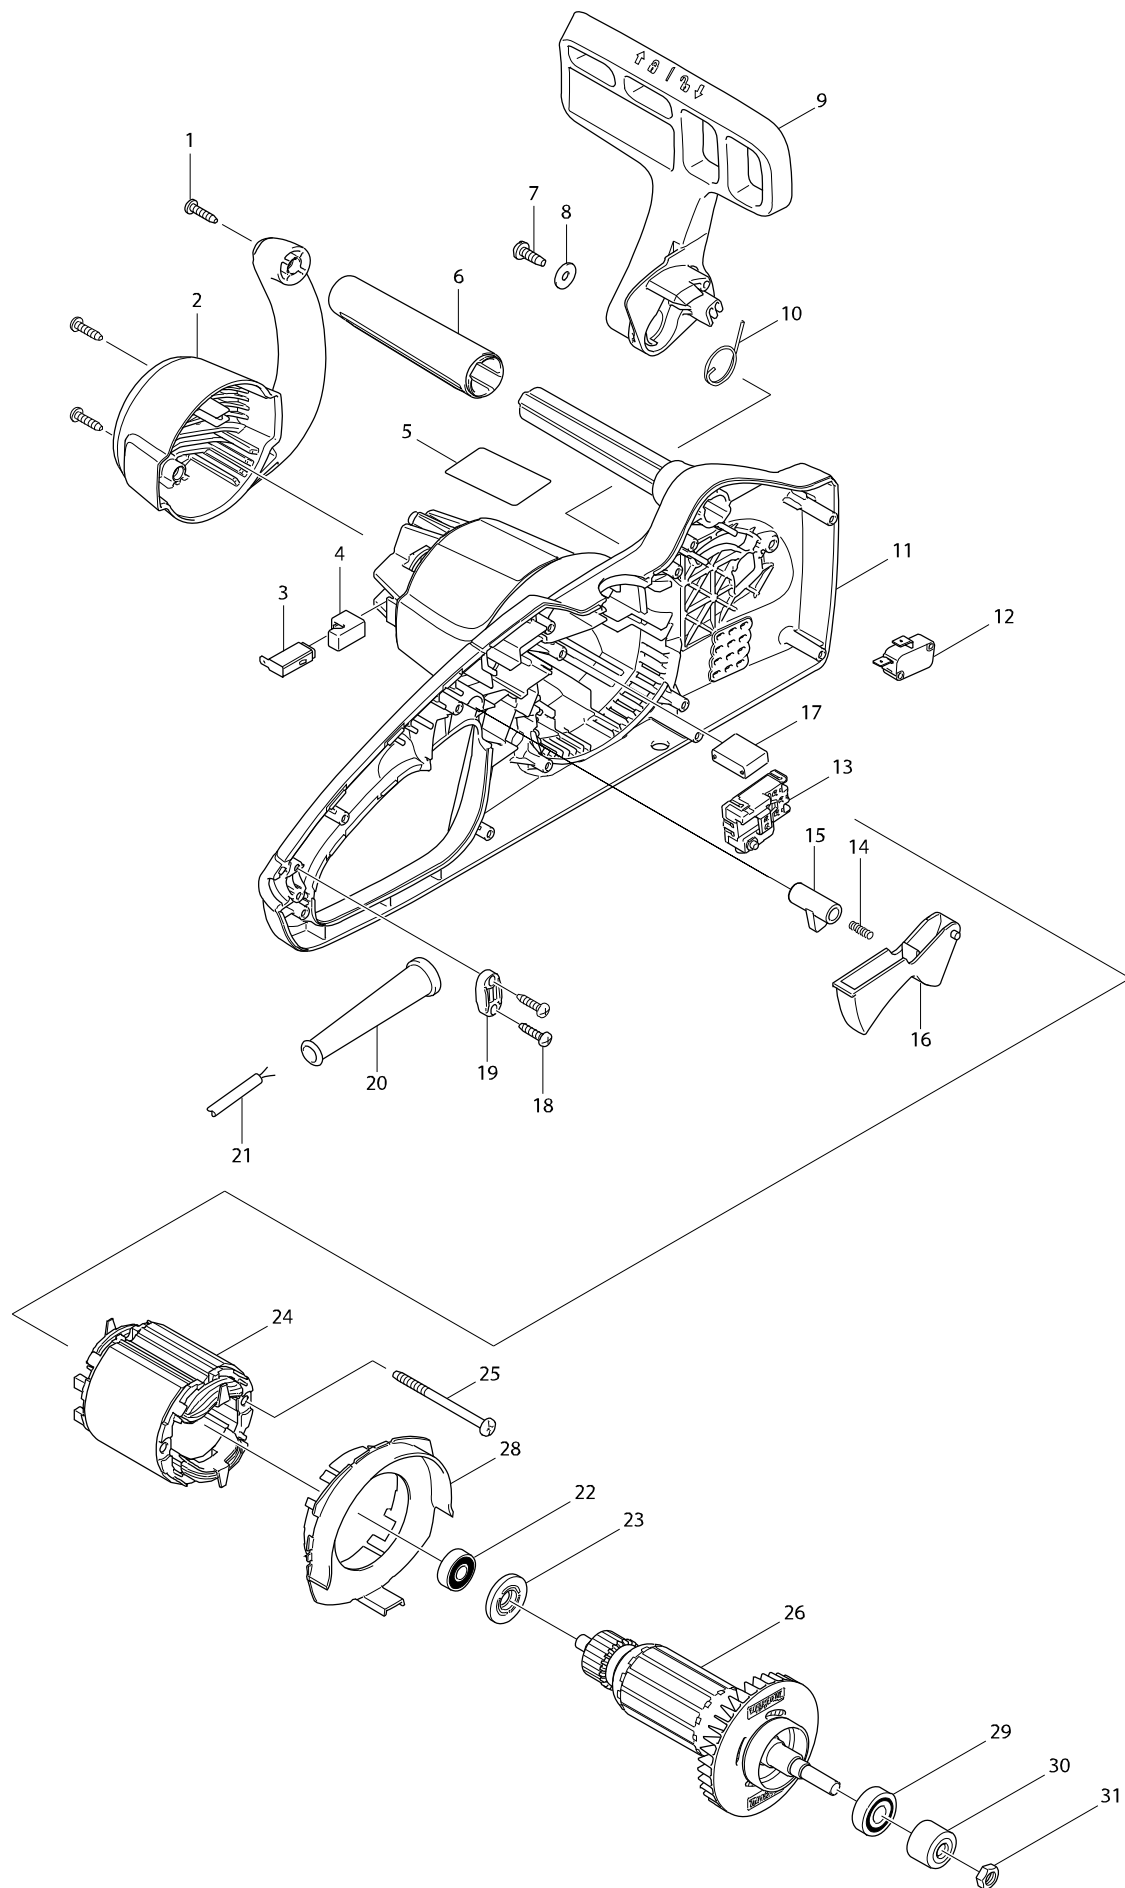

Model ES34TLC 300MM ELECTRIC CHAIN SAW

Model ES34TLC 300MM ELECTRIC CHAIN SAW

Položka	Objednávacie	Popis	I/C	ks	N/O	Možnosť 1	Možnosť 2	Poznámka
001	266326-2	SKRUTKA SAMOREZNÁ		3				
002	454725-2	REAR COVER		1				
003	191972-1	UHLÍKY CB-132 /ES-33,38,42A/		1				
004	682211-5	GUM.PUZDRO DRZIACA UHLIKOV		2				
005	815A74-2	ES-34 TLC NAME PLATE		1				
006	424600-6	FRONT GRIP		1				
007	266388-0	SKRUTKA SAMOREZNÁ 5X16		1				
008	253807-5	PODLOŽKA 5 253807-5		1				
009	142279-8	FRONT HAND GUARD COMPLETE		1				
C10	802K54-7	INDICATION LABEL		1				
010	231640-5	PRUŽINA TORZNÁ 20 UC3020A		1				
011	187784-8	HOUSING SET		1				
C10	802G51-9	CAUTION LABEL		1				
D10		INC. 62						
012	650577-1	SWITCH SD-006-BB2AA-AA		1				
013	650716-3	SWITCH TGC31B		1				
014	233173-6	PRUŽINA PRÍTLAČNÁ UC3020A		1				
015	416178-3	LOCK-OFF BUTTON		1				
016	455185-1	SWITCH LEVER		1				
017	645149-5	NOISE SUPPRESSOR		1				
018	266326-2	SKRUTKA SAMOREZNÁ		2				
019	687124-5	DRŽIAK KÁBLA MT240/953T955		1				
020	682540-6	CHRANIC SNURY 9,3-90		1				
021	665876-8	POWER SUPPLY CORD 1.0-2-0.6		1				
022	210029-0	LOŽISKO GULIČKOVÉ 608ZZ		1				
023	681644-1	IZOLACNA PODLOZKA 681644-1		1				
024	594538-0	STATOR UC3020A		1	*			
C10	654069-2	RECEPTACLE		2	*			
C20	654208-4	RECEPTACLE		1	*			
024-1	593869-4	FIELD ASS'Y 220-240V	O	1				
C10	654069-2	RECEPTACLE		2				
C20	654208-4	RECEPTACLE		1				
025	266389-8	TAPPING SCREW 5X70		2				
026	513893-1	ARMATURE ASS'Y 220-240V		1				
D10		INC. 22,23,29						
028	419238-0	DOSKA ODKLONU VZDUCHU		1				
029	211061-7	LOŽISKO GULIČKOVÉ 6000LLB		1				
030	227153-2	PASTOROK 12		1				
031	931403-6	MATICA M8 931403-6		1				
032	142282-9	TANK CAP COMPLETE		1				
034	454729-4	OIL TANK		1				
037	424602-2	OIL TUBE		1				
038	231975-4	PRUŽINA DCS230T		1				
039	416274-7	ČAP OLEJOVEJ HADIČKY UC3020		1				
040	268238-5	PIN 5		1				
041	158047-9	ZÁSEKOVÝ ZUB UC3020		1				
042	233175-2	PRUŽINA PRÍTLAČNÁ 9 DCS230T		1				
044	266326-2	SKRUTKA SAMOREZNÁ		1				