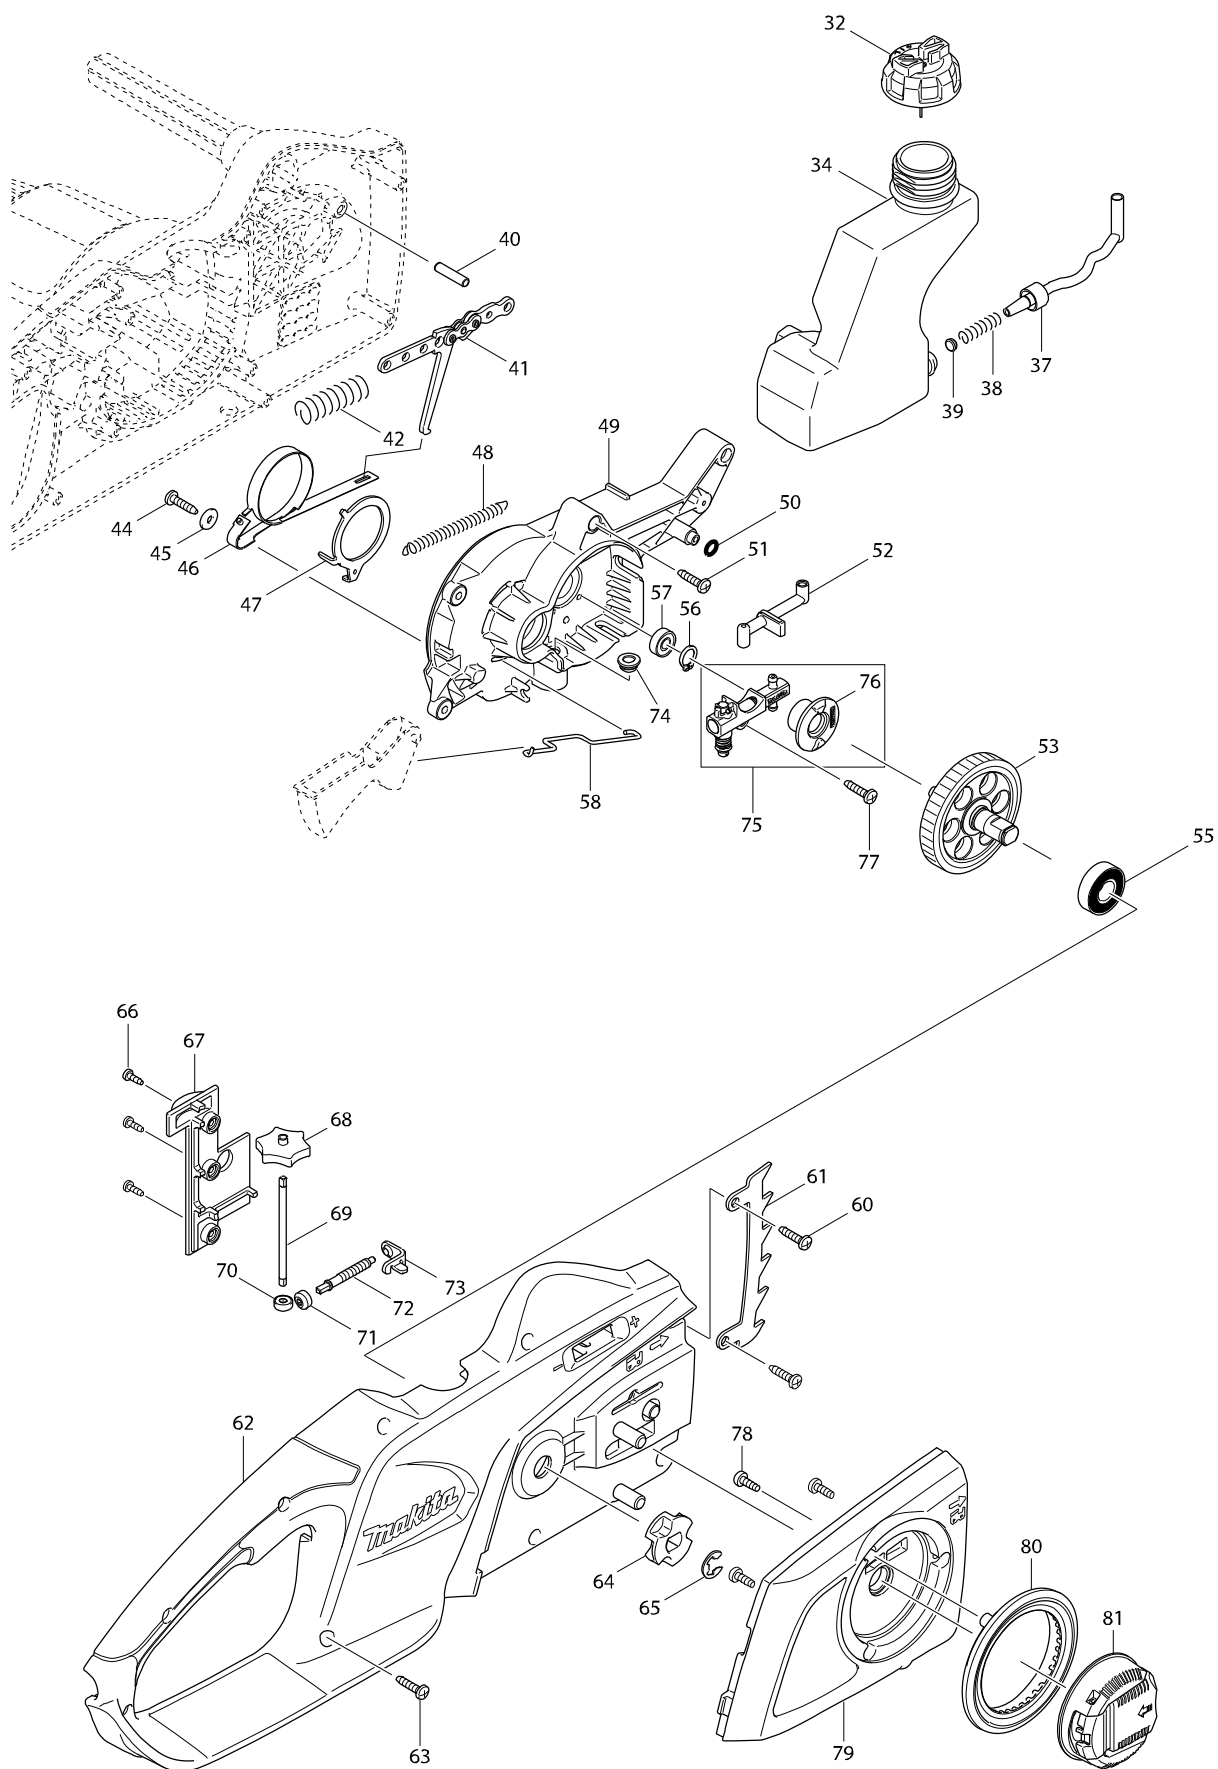

Model ES34TLC 300MM ELECTRIC CHAIN SAW

Model ES34TLC 300MM ELECTRIC CHAIN SAW

Položka	Objednávacie	Popis	I/C	ks	N/O	Možnosť 1	Možnosť 2	Poznámka
001	266326-2	SKRUTKA SAMOREZNÁ		3				
002	454725-2	REAR COVER		1				
003	191972-1	UHLÍKY CB-132 /ES-33,38,42A/		1				
004	682211-5	GUM.PUZDRO DRZIACA UHLIKOV		2				
005	815A74-2	ES-34 TLC NAME PLATE		1				
006	424600-6	FRONT GRIP		1				
007	266388-0	SKRUTKA SAMOREZNÁ 5X16		1				
008	253807-5	PODLOŽKA 5 253807-5		1				
009	142279-8	FRONT HAND GUARD COMPLETE		1				
C10	802K54-7	INDICATION LABEL		1				
010	231640-5	PRUŽINA TORZNÁ 20 UC3020A		1				
011	187784-8	HOUSING SET		1				
C10	802G51-9	CAUTION LABEL		1				
D10		INC. 62						
012	650577-1	SWITCH SD-006-BB2AA-AA		1				
013	650716-3	SWITCH TGC31B		1				
014	233173-6	PRUŽINA PRÍTLAČNÁ UC3020A		1				
015	416178-3	LOCK-OFF BUTTON		1				
016	455185-1	SWITCH LEVER		1				
017	645149-5	NOISE SUPPRESSOR		1				
018	266326-2	SKRUTKA SAMOREZNÁ		2				
019	687124-5	DRŽIAK KÁBLA MT240/953T955		1				
020	682540-6	CHRANIC SNURY 9,3-90		1				
021	665876-8	POWER SUPPLY CORD 1.0-2-0.6		1				
022	210029-0	LOŽISKO GULIČKOVÉ 608ZZ		1				
023	681644-1	IZOLACNA PODLOZKA 681644-1		1				
024	594538-0	STATOR UC3020A		1	*			
C10	654069-2	RECEPTACLE		2	*			
C20	654208-4	RECEPTACLE		1	*			
024-1	593869-4	FIELD ASS'Y 220-240V	O	1				
C10	654069-2	RECEPTACLE		2				
C20	654208-4	RECEPTACLE		1				
025	266389-8	TAPPING SCREW 5X70		2				
026	513893-1	ARMATURE ASS'Y 220-240V		1				
D10		INC. 22,23,29						
028	419238-0	DOSKA ODKLONU VZDUCHU		1				
029	211061-7	LOŽISKO GULIČKOVÉ 6000LLB		1				
030	227153-2	PASTOROK 12		1				
031	931403-6	MATICA M8 931403-6		1				
032	142282-9	TANK CAP COMPLETE		1				
034	454729-4	OIL TANK		1				
037	424602-2	OIL TUBE		1				
038	231975-4	PRUŽINA DCS230T		1				
039	416274-7	ČAP OLEJOVEJ HADIČKY UC3020		1				
040	268238-5	PIN 5		1				
041	158047-9	ZÁSEKOVÝ ZUB UC3020		1				
042	233175-2	PRUŽINA PRÍTLAČNÁ 9 DCS230T		1				
044	266326-2	SKRUTKA SAMOREZNÁ		1				