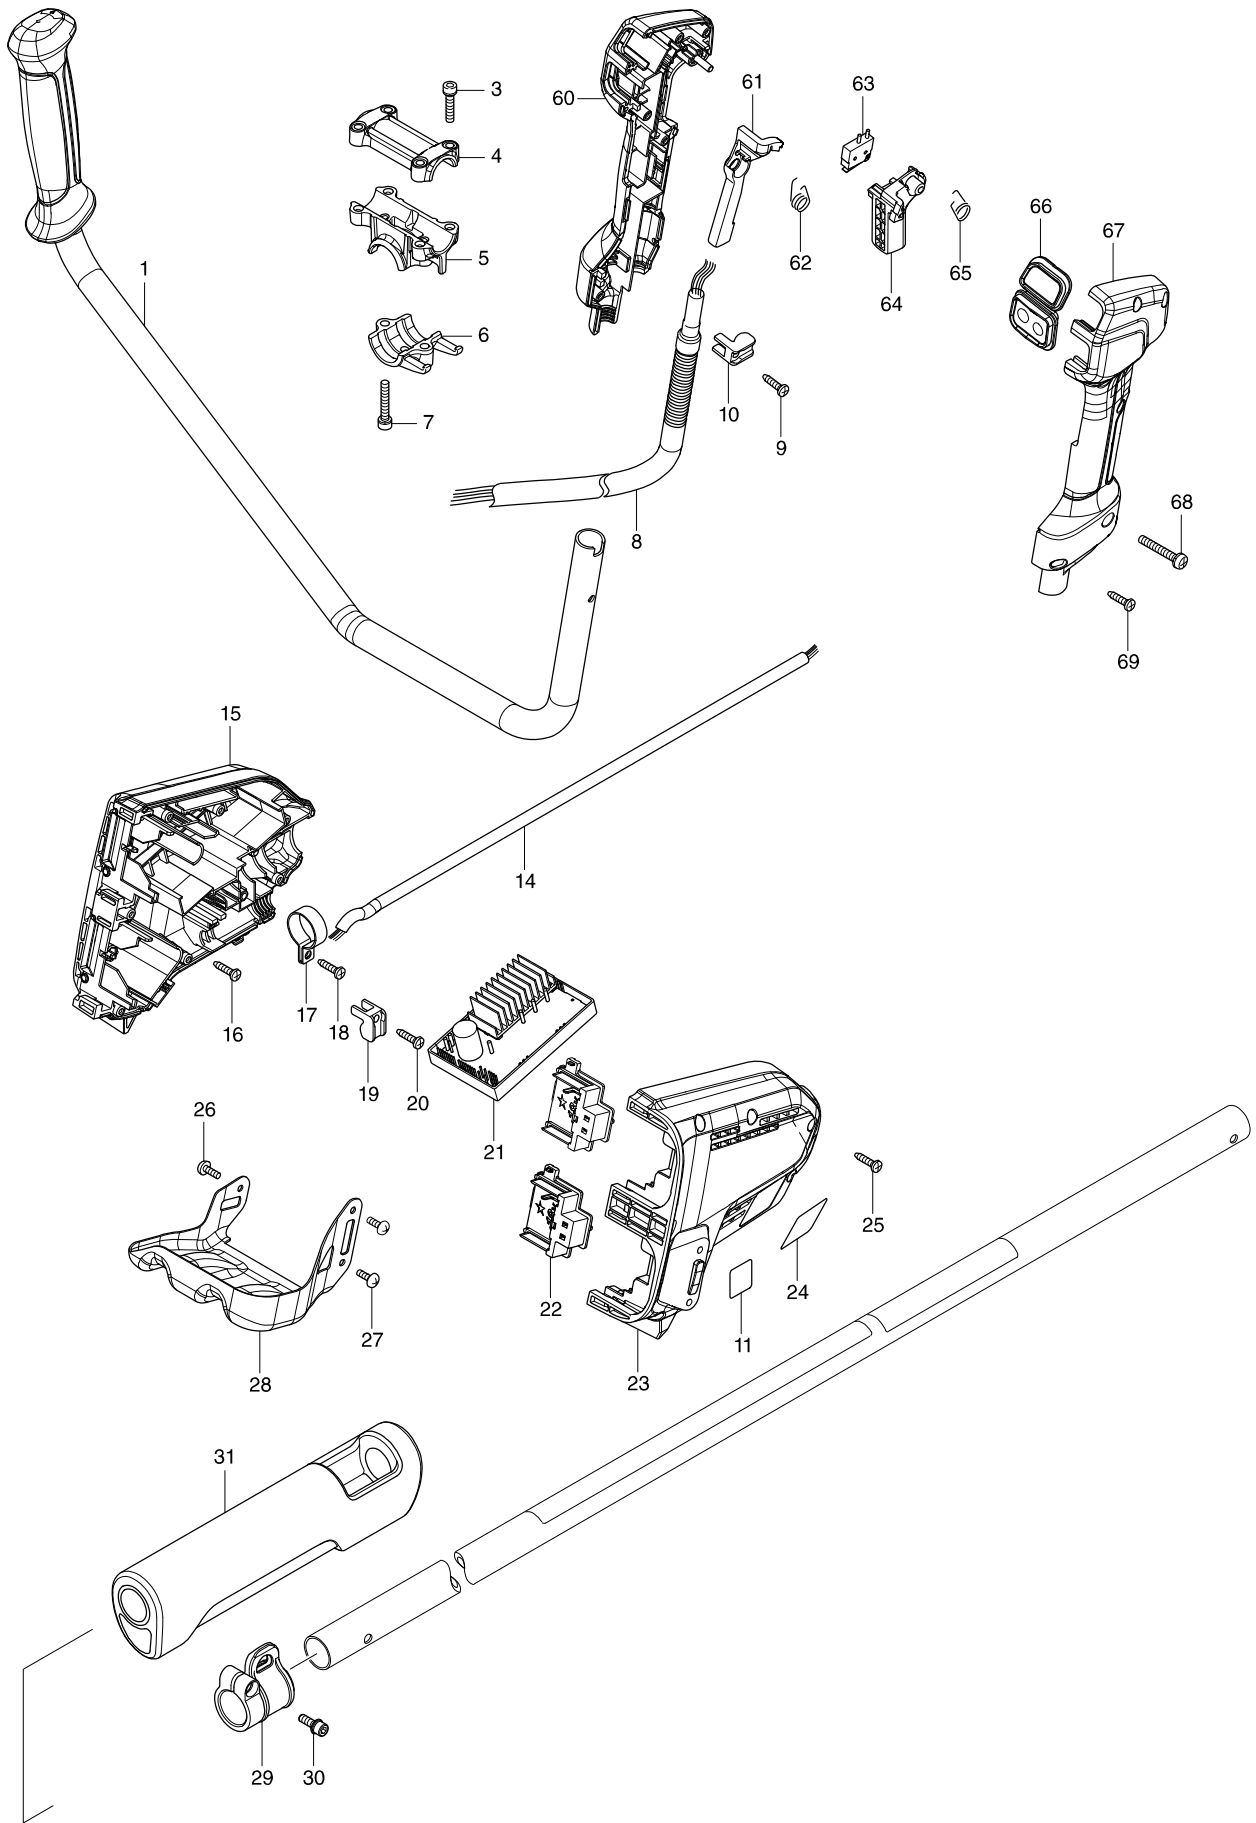

Model AT3723U CORDLESS GRASS TRIMMER

Model AT3723U CORDLESS GRASS TRIMMER

Model AT3723U CORDLESS GRASS TRIMMER

Strana 1 / 2

Položka	Objednávacie	Popis	I/C	ks	N/O	Možnosť 1	Možnosť 2	Poznámka
001	143187-6	HANDLE COMPLETE		1				
003	922241-7	HEX. SOCKET HEAD BOLT M5X25		4				
004	318272-6	HANDLE HOLDER 1		1				
005	318273-4	HANDLE HOLDER 2		1				
006	318274-2	HANDLE HOLDER 3		1				
007	922251-4	HEX. SOCKET HEAD BOLT M5X30		2				
008	699069-5	POWER SUPPLY CORD UNIT		1				
009	266326-2	TAPPING SCREW 4X18		1				
010	687261-5	STRAIN RELIEF		1				
011	891003-3	SOUND 93DB LABEL		1				
014	699067-9	POWER SUPPLY CORD UNIT		1				
015	183A65-4	HOUSING SET		1				
C10	263005-3	RUBBER PIN 6		4				
D10		INC. 23						
016	266326-2	TAPPING SCREW 4X18		3				
017	346248-3	CLAMP 24		1				
018	266326-2	TAPPING SCREW 4X18		1				
019	687261-5	STRAIN RELIEF		1				
020	266326-2	TAPPING SCREW 4X18		1				
021	143186-8	CONTROLLER COMPLETE		1				
022	644808-8	TERMINAL		2				
023	183A65-4	HOUSING SET		1				
C10	263005-3	RUBBER PIN 6		4				
D10		INC. 15						
024	850U29-0	AT-3723 U NAME PLATE		1				
025	266326-2	TAPPING SCREW 4X18		7				
026	251314-2	+ SCREW M4X12		1				
027	251314-2	+ SCREW M4X12		2				
028	346858-6	BATTERY GUARD		1				
029	168478-4	HANGER		1				
030	922228-9	H.S.H.BOLT M5X18 WITH WR		1				
031	424463-0	CUSHION		1				
032	911233-1	PAN HEAD SCREW M5X20		3				
033	455627-5	TOP COVER		1				
034	210062-2	BALL BEARING 607ZZ		1				
035	529146-8	STATOR ASS'Y		1				
D10		INC. 34,57						
036	619368-9	ROTOR		1				
037	911128-8	PAN HEAD SCREW M4X16		2				
038	455628-3	INNER COVER		1				
039	620401-2	CONTROLLER B		1				
040	911128-8	PAN HEAD SCREW M4X16		1				
041	687042-7	STRAIN RELIEF		1				
042	922223-9	H.S.H.BOLT M5X16 WITH WR		2				
043	922241-7	HEX. SOCKET HEAD BOLT M5X25		1				
044	143039-1	MOTOR HOUSING COMPLETE		1				
045	211131-2	BALL BEARING 6001DDW		1				
046	962106-1	RETAINING RING R-28		1				