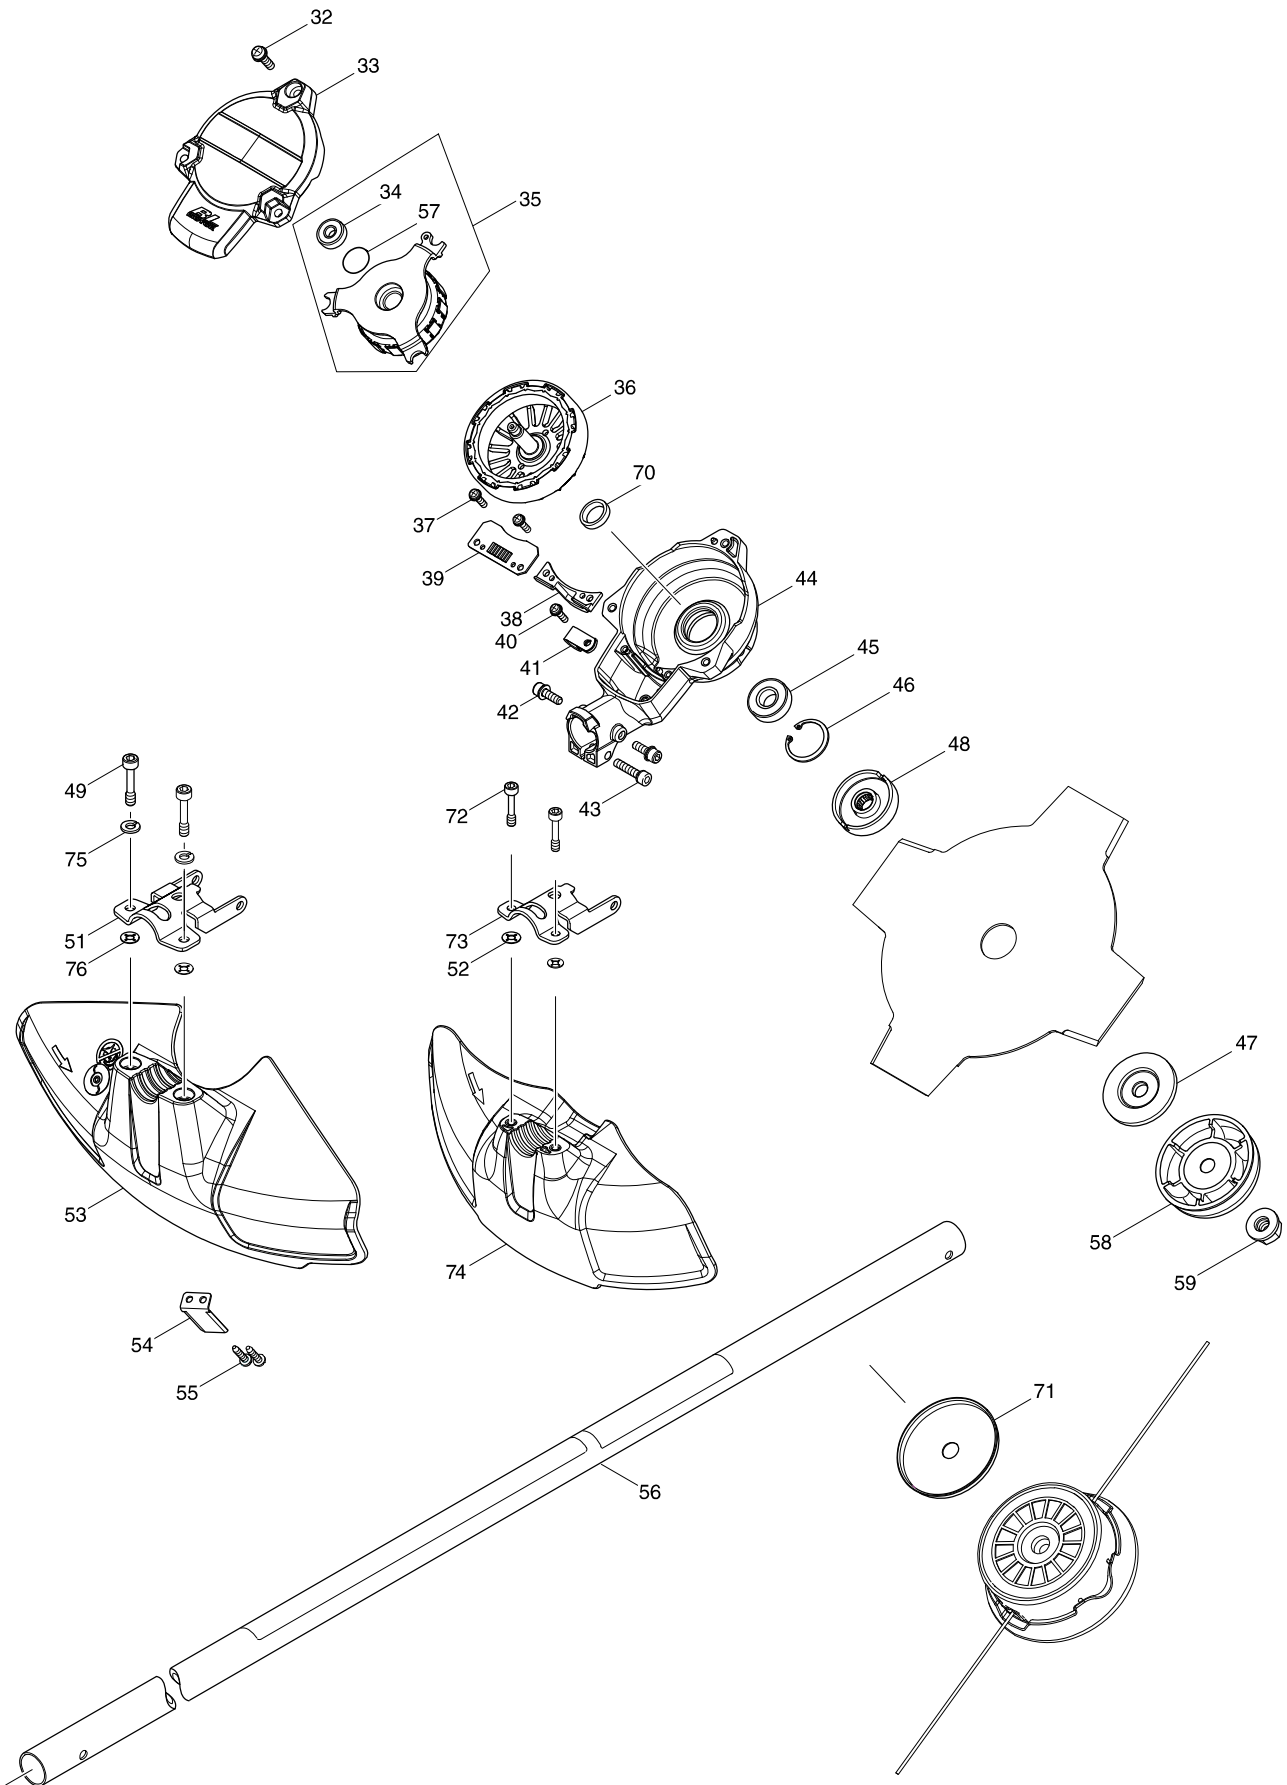

Model AT3723U CORDLESS GRASS TRIMMER

Model AT3723U CORDLESS GRASS TRIMMER

Model AT3723U CORDLESS GRASS TRIMMER

Strana 1 / 2

Položka	Objednávacie	Popis	I/C	ks	N/O	Možnosť 1	Možnosť 2	Poznámka
001	143187-6	HANDLE COMPLETE		1				
003	922241-7	HEX. SOCKET HEAD BOLT M5X25		4				
004	318272-6	HANDLE HOLDER 1		1				
005	318273-4	HANDLE HOLDER 2		1				
006	318274-2	HANDLE HOLDER 3		1				
007	922251-4	HEX. SOCKET HEAD BOLT M5X30		2				
008	699069-5	POWER SUPPLY CORD UNIT		1				
009	266326-2	TAPPING SCREW 4X18		1				
010	687261-5	STRAIN RELIEF		1				
011	891003-3	SOUND 93DB LABEL		1				
014	699067-9	POWER SUPPLY CORD UNIT		1				
015	183A65-4	HOUSING SET		1				
C10	263005-3	RUBBER PIN 6		4				
D10		INC. 23						
016	266326-2	TAPPING SCREW 4X18		3				
017	346248-3	CLAMP 24		1				
018	266326-2	TAPPING SCREW 4X18		1				
019	687261-5	STRAIN RELIEF		1				
020	266326-2	TAPPING SCREW 4X18		1				
021	143186-8	CONTROLLER COMPLETE		1				
022	644808-8	TERMINAL		2				
023	183A65-4	HOUSING SET		1				
C10	263005-3	RUBBER PIN 6		4				
D10		INC. 15						
024	850U29-0	AT-3723 U NAME PLATE		1				
025	266326-2	TAPPING SCREW 4X18		7				
026	251314-2	+ SCREW M4X12		1				
027	251314-2	+ SCREW M4X12		2				
028	346858-6	BATTERY GUARD		1				
029	168478-4	HANGER		1				
030	922228-9	H.S.H.BOLT M5X18 WITH WR		1				
031	424463-0	CUSHION		1				
032	911233-1	PAN HEAD SCREW M5X20		3				
033	455627-5	TOP COVER		1				
034	210062-2	BALL BEARING 607ZZ		1				
035	529146-8	STATOR ASS'Y		1				
D10		INC. 34,57						
036	619368-9	ROTOR		1				
037	911128-8	PAN HEAD SCREW M4X16		2				
038	455628-3	INNER COVER		1				
039	620401-2	CONTROLLER B		1				
040	911128-8	PAN HEAD SCREW M4X16		1				
041	687042-7	STRAIN RELIEF		1				
042	922223-9	H.S.H.BOLT M5X16 WITH WR		2				
043	922241-7	HEX. SOCKET HEAD BOLT M5X25		1				
044	143039-1	MOTOR HOUSING COMPLETE		1				
045	211131-2	BALL BEARING 6001DDW		1				
046	962106-1	RETAINING RING R-28		1				